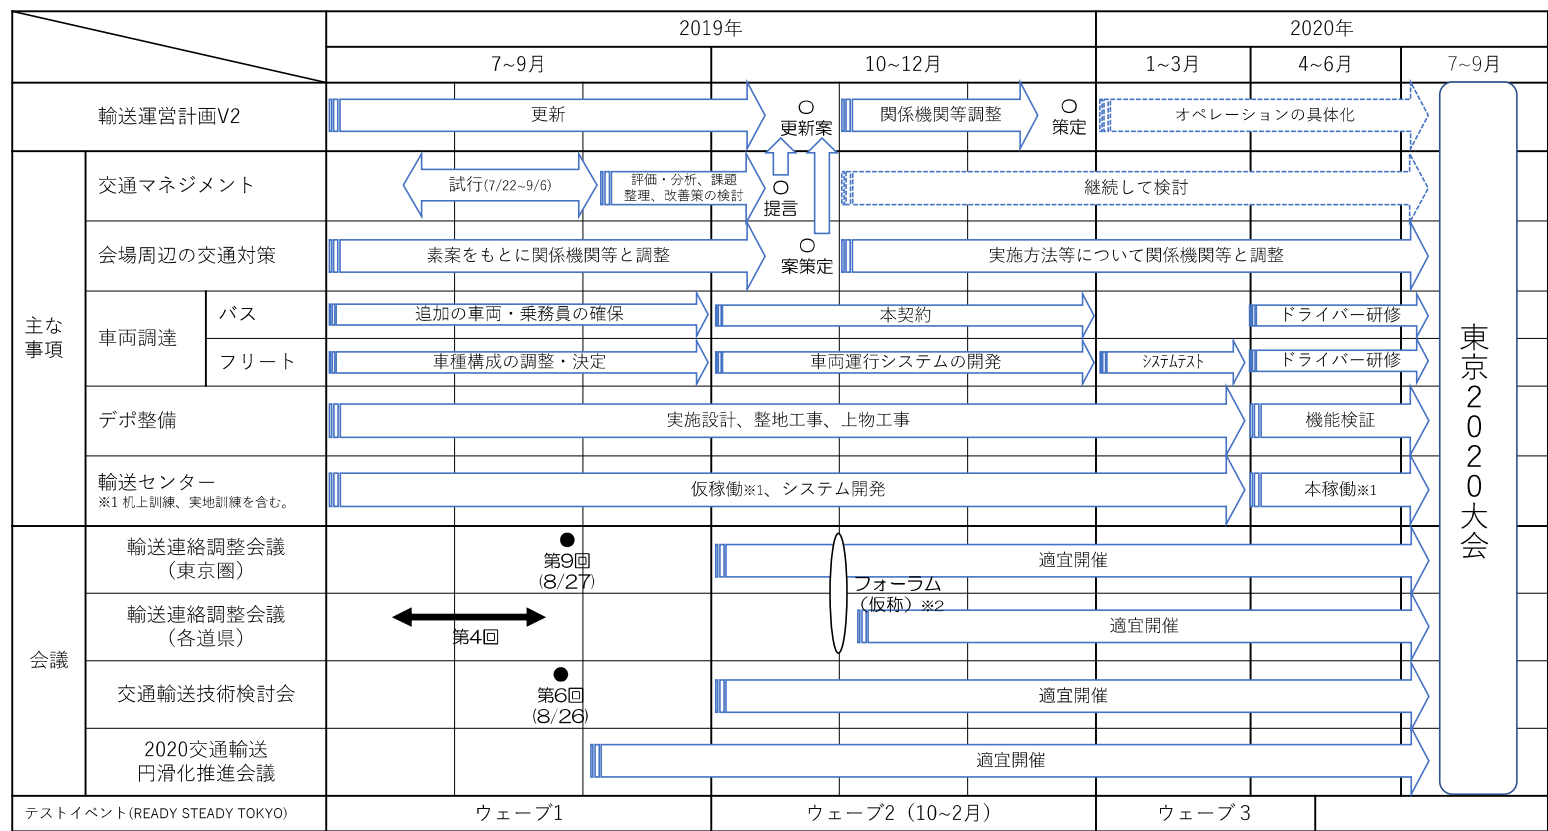

今後のスケジュール

東京2020大会

※2 東京圏及び各道県の輸送連絡調整会議のメンバーを対象に大会輸送に係る各種検討状況を説明する予定