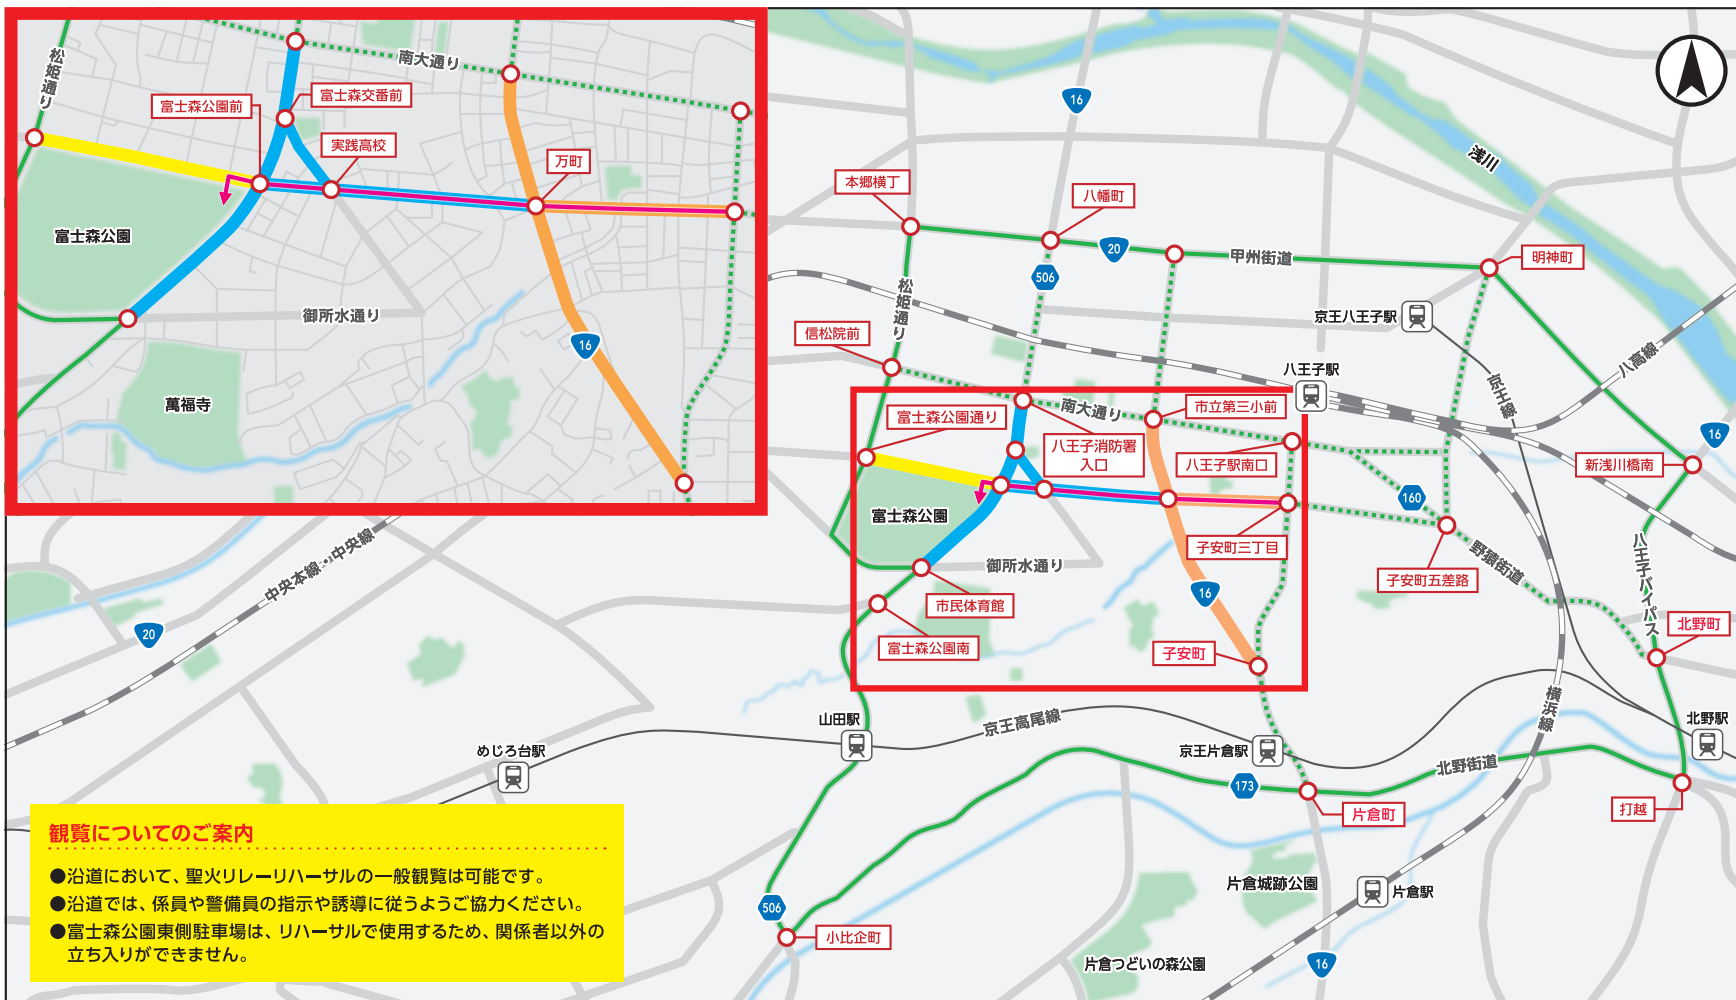

# 東京2020オリンピック聖火リレー リハーサル 交通規制のお知らせ

### 八王子市万町・台町 周辺道路

交通規制予定時間 ▶ 17:30 ~ 19:45

**当日は走行ルート及び周辺道路の混雑が予想されます。  
ご迷惑をおかけしますが、皆様のご理解とご協力をお願いいたします。**

- ・ルートおよびルート直近の道路は、長時間にわたり車両の通行が禁止されますので、迂回路線につきましては、現場の警察官・係員の指示に従ってください。
- ・車両を利用される場合は、推奨迂回路線及び通行可能路線をご利用ください。またリハーサル直前のルート上への駐車はご遠慮ください。
- ・自転車、歩行者のルート横断も規制されます。現場の警察官・係員の指示に従ってください。
- ・航空法に基づき、許可等を得ずにルート及び周辺で無人航空機(ドローン)を飛行させることはできません。

#### 交通規制(予定)

- エリア 1** 17:30~19:30  
スタンバイエリア周辺【子安公園通り】
- エリア 2** 17:35~19:40  
万町~富士森公園前周辺【富士森公園通り】
- エリア 3** 17:40~19:45  
富士森公園前~松姫通りまで【富士森公園通り】

#### 観覧についてのご案内

- 沿道において、聖火リレーリハーサルの一般観覧は可能です。
- 沿道では、係員や警備員の指示や誘導に従うようご協力ください。
- 富士森公園東側駐車場は、リハーサルで使用するため、関係者以外の立ち入りができません。