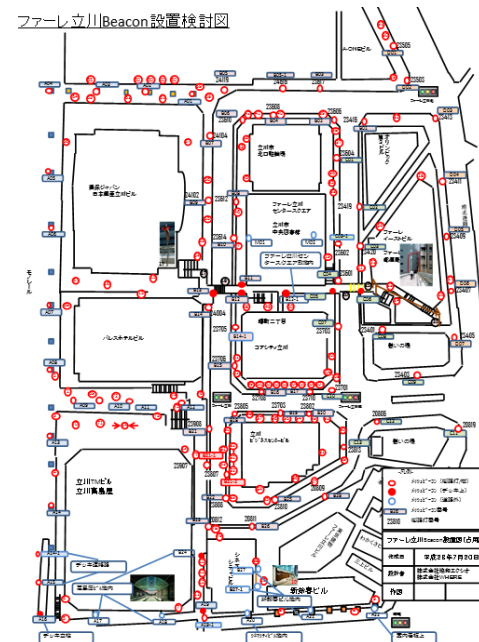

🔍 作品を探す

109点全作品と作家を紹介

主な機能

📍 ツアー

ピックアップしたおすすめ作品を現地でガイド

主な機能

☆ MYコレクション

現地で鑑賞したアートを登録してコレクション

BLEビーコンによる位置情報測位

- ファールレ地区内に設置された約80個のBLEビーコンにより作品の高精度な位置情報を測位。アプリが電波を受信し、鑑賞者の近くにある作品の詳細情報を自動表示

BLEビーコン(屋外型)

メッシュ型ビーコンの活用

- メッシュネットワーク機能を搭載した次世代ビーコンを採用。ビーコン同士が相互通信を行い、端末同士がネットワークを形成することにより管理運営負担が軽減

※立川市・(株)協和エクシオ・(株)WHEREがメッシュ型ビーコンの実証実験をファール地区をフィールドにして実施。アプリへの導入を実現した。