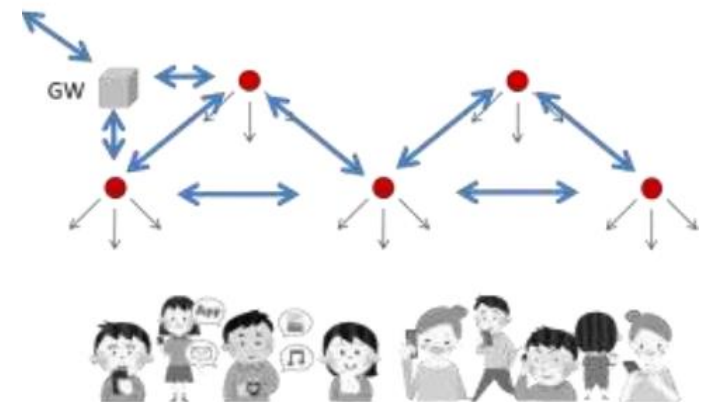

BLEビーコンによる位置情報測位

- ファールレ地区内に設置された約80個のBLEビーコンにより作品の高精度な位置情報を測位。アプリが電波を受信し、鑑賞者の近くにある作品の詳細情報を自動表示

BLEビーコン(屋外型)

メッシュ型ビーコンの活用

- メッシュネットワーク機能を搭載した次世代ビーコンを採用。ビーコン同士が相互通信を行い、端末同士がネットワークを形成することにより管理運営負担が軽減

※立川市・(株)協和エクシオ・(株)WHEREがメッシュ型ビーコンの実証実験をファール地区をフィールドにして実施。アプリへの導入を実現した。