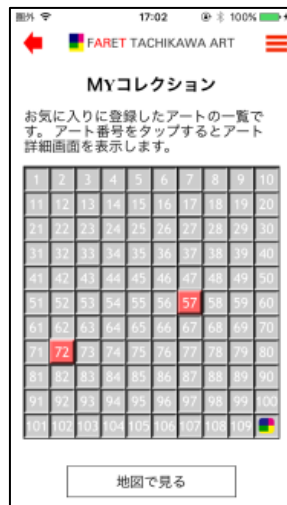

ツアー Guide Tour

ピックアップしたおすすめ作品を紹介。ガイド中に作品に近づくと自動で作品解説画面を表示します。
An introduction to picked-up recommended works. This App show you art information, if you close the art.

多言語対応 Multi-lingual navigation

日本語・英語・中国語(簡体・繁体)、韓国語による作品解説。
(音声は日・英のみ)
Available in English, Chinese (Simplified・Traditional), and Korean
(Only Japanese and English voices available)

🔍 作品を探す

109点全作品と作家を紹介

主な機能

📍 ツアー

ピックアップしたおすすめ作品を現地でガイド

主な機能

☆ MYコレクション

現地で鑑賞したアートを登録してコレクション