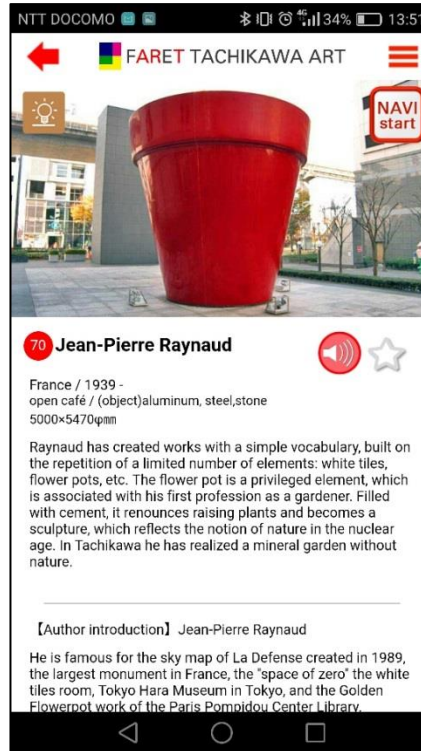

多言語対応

[英語]

[韓国語]

[中国語]

※音声ガイドは英語のみ対応