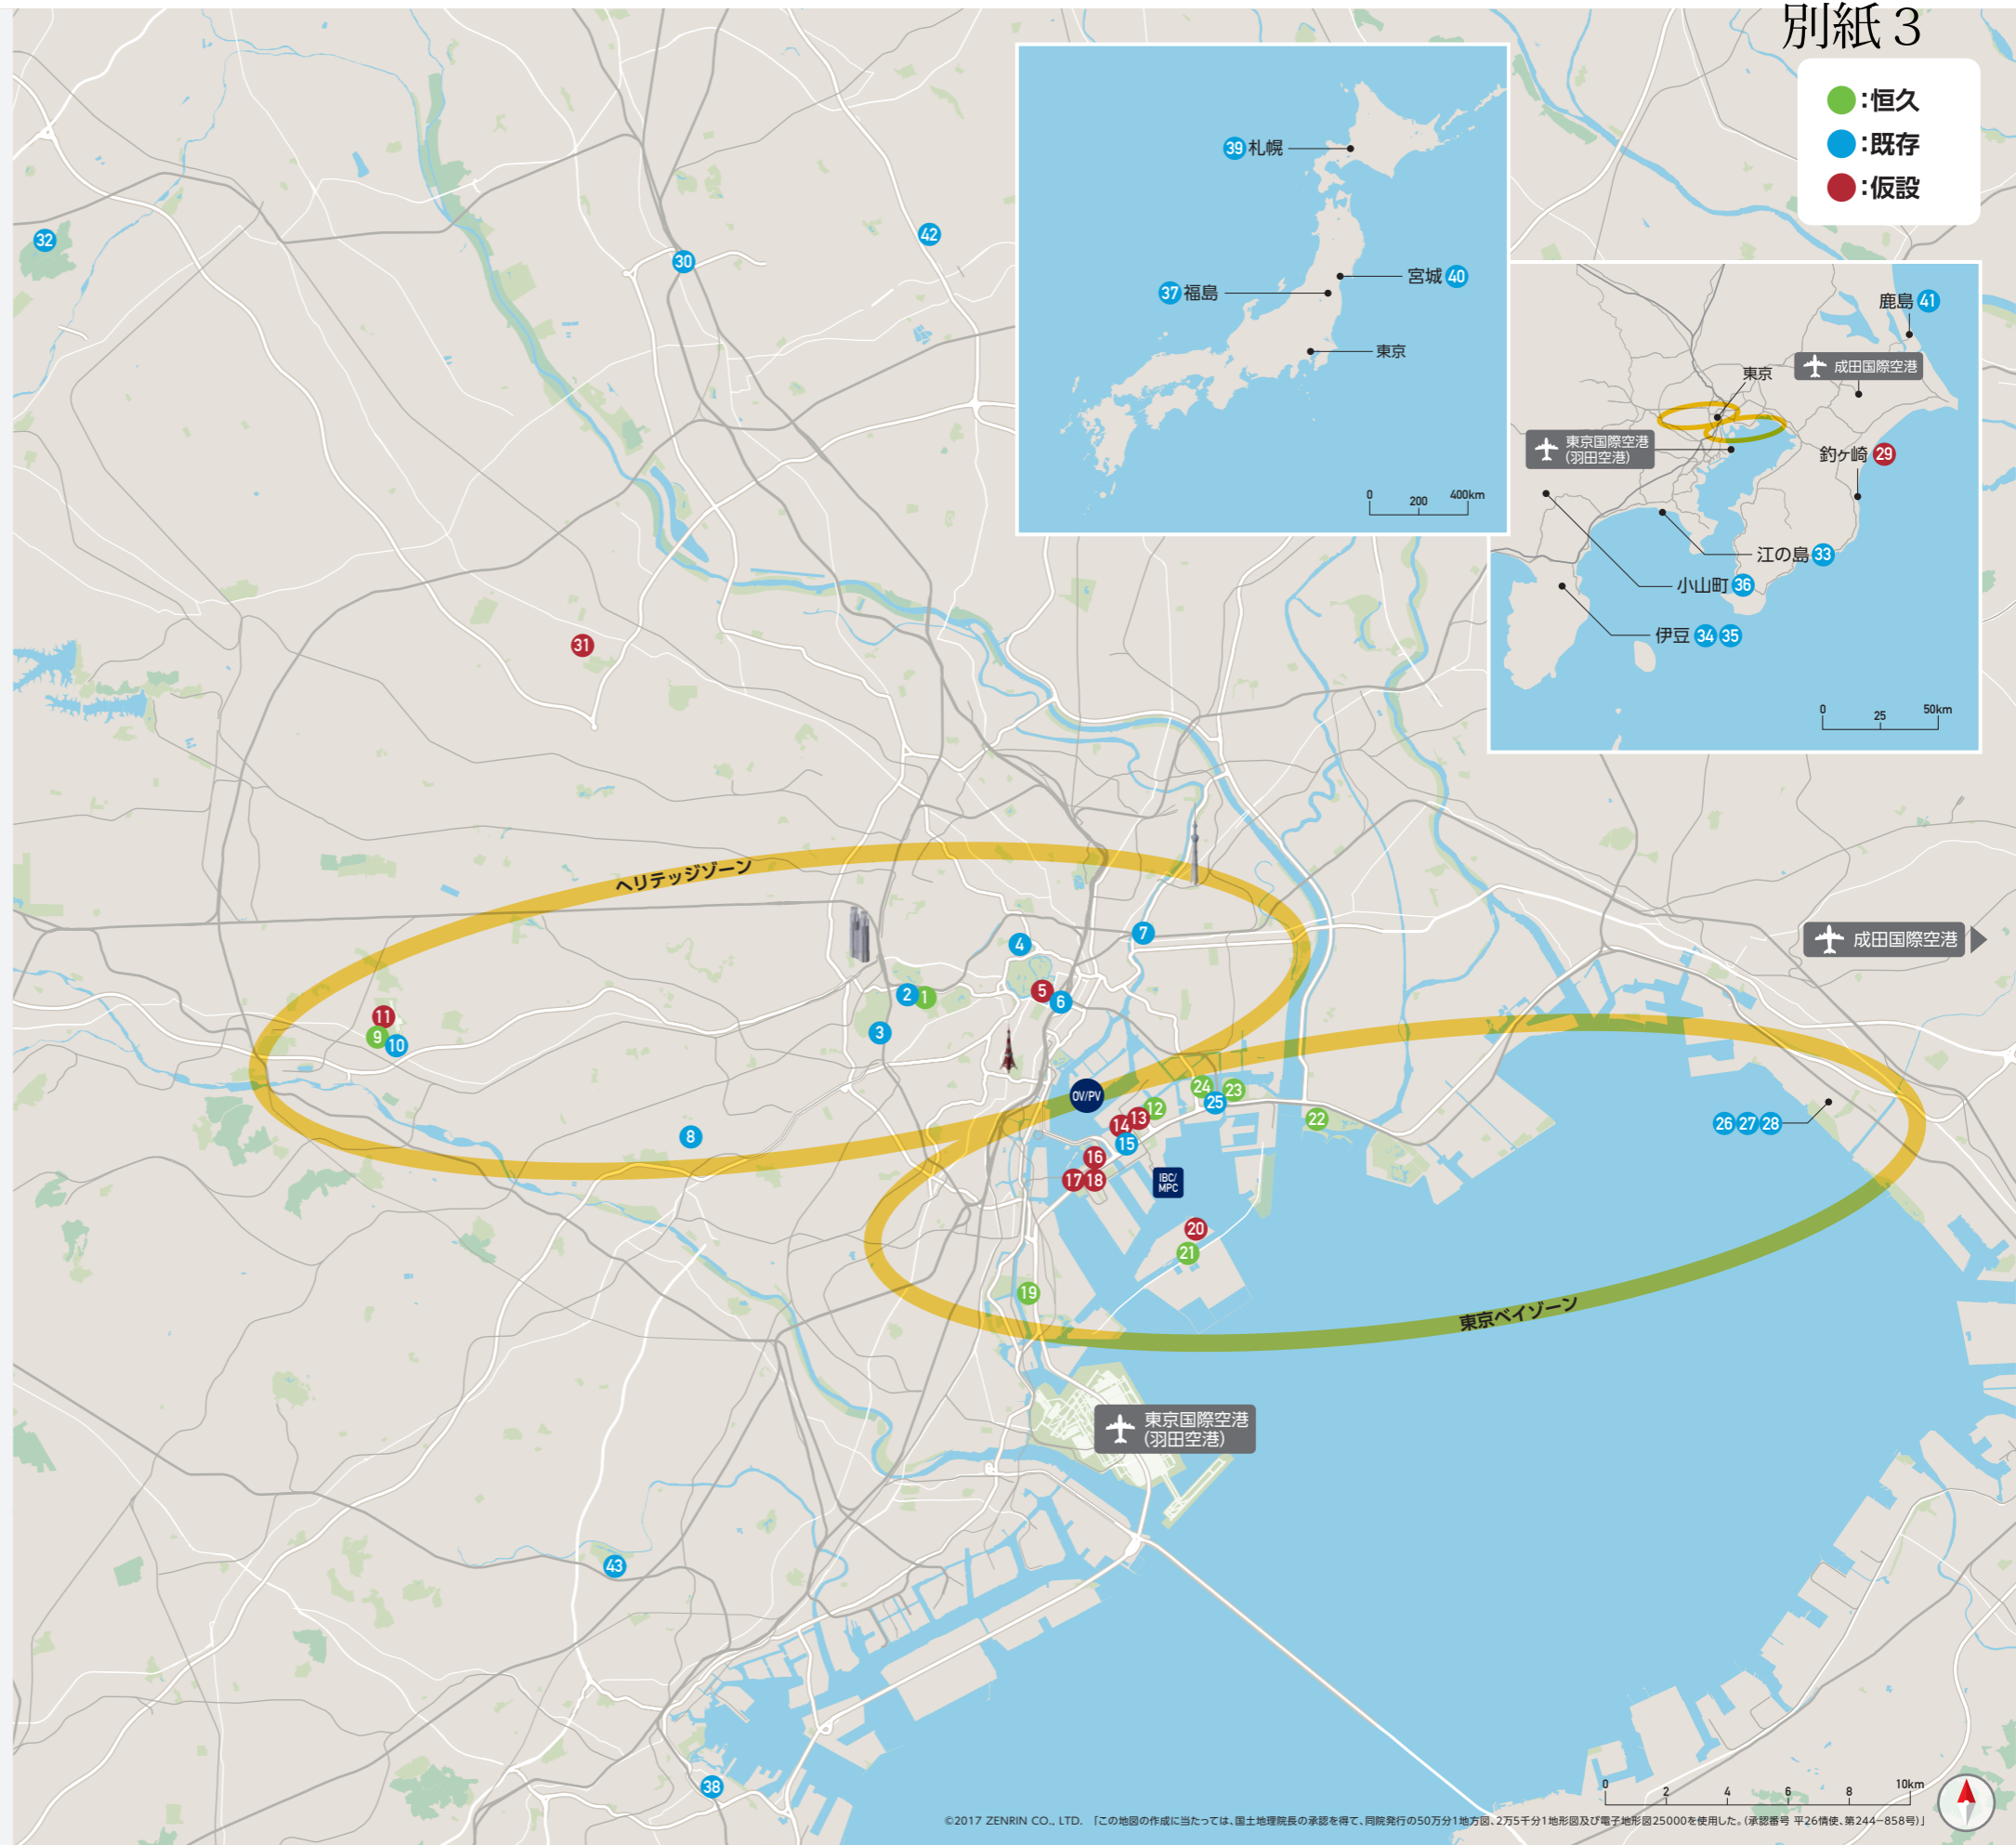

東京ベイゾーン

- **12 有明アリーナ**
  □ バレーボール (バレーボール)
  △ 車いすバスケットボール
- **13 有明体操競技場**
  □ 体操
  △ ボッチャ
- **14 有明 BMX コース**
  □ 自転車競技 (BMXフリースタイル、BMXレーシング)、スケートボード
- **15 有明テニスの森**
  □ テニス
  △ 車いすテニス
- **16 お台場海浜公園**
  □△ トライアスロン
  □ 水泳 (マラソンスイミング)
- **17 潮風公園**
  □ バレーボール (ビーチバレーボール)
- **18 青海アーバンスポーツ会場**
  □ バスケットボール (3x3)、スポーツクライミング
  △ 5人制サッカー
- **19 大井ホッケー競技場**
  □ ホッケー
- **20 海の森クロスカントリーコース**
  □ 馬術 (総合馬術 [クロスカントリー])
- **21 海の森水上競技場**
  □△ ポート
  □ カヌー (スプリント)
  △ カヌー
- **22 カヌー・スラローム会場**
  □ カヌー (スラローム)
- **23 アーチェリー会場 (夢の島公園)**
  □△ アーチェリー
- **24 オリンピックアクアティクスセンター**
  □ 水泳 (競泳、飛込、シンクロナイズドスイミング)
  △ 水泳
- **25 東京辰巳国際水泳場**
  □ 水泳 (水球)
- **26 幕張メッセ Aホール**
  □ テコンドー、レスリング
  △ シットイングバレーボール
- **27 幕張メッセ Bホール**
  □ フェンシング
  △ テコンドー、車いすフェンシング
- **28 幕張メッセ Cホール**
  △ ゴールボール

その他

- **29 釣ヶ崎海岸サーフィン会場**
  □ サーフィン
- **30 さいたまスーパーアリーナ**
  □ バスケットボール (バスケットボール)
- **31 陸上自衛隊朝霞訓練場**
  □△ 射撃
- **32 霞ヶ関カンツリー倶楽部**
  □ ゴルフ
- **33 江の島ヨットハーバー**
  □ セーリング
- **34 伊豆ベロドローム**
  □△ 自転車競技 (トラック)
- **35 伊豆マウンテンバイクコース**
  □ 自転車競技 (マウンテンバイク)
- **36 富士スピードウェイ**
  □△ 自転車競技 (ロード)
- **37 福島あづま球場**
  □ 野球・ソフトボール
- **38 横浜スタジアム**
  □ 野球・ソフトボール
- **39 札幌ドーム**
  □ サッカー
- **40 宮城スタジアム**
  □ サッカー
- **41 茨城カシマスタジアム**
  □ サッカー
- **42 埼玉スタジアム 2002**
  □ サッカー
- **43 横浜国際総合競技場**
  □ サッカー

※シンクロナイズドスイミングは、2018年4月にアーティスティックスイミングへ名称が変更されています。

別紙3

- ●: 恒久
- ●: 既存
- ●: 仮設

- OV/PV 選手村
- 00 競技会場

IBC/MPC IBC/MPC (東京ビッグサイト)

- 道路
- 高速道路
- 国道

- 鉄道
- JR線
- 私鉄

©2017 ZENRIN CO., LTD. 「この地図の作成に当たっては、国土地理院長の承認を得て、同院発行の50万分1地方図、2万5千分1地形図及び電子地形図25000を使用した。(承認番号 平26情使、第244-858号)」