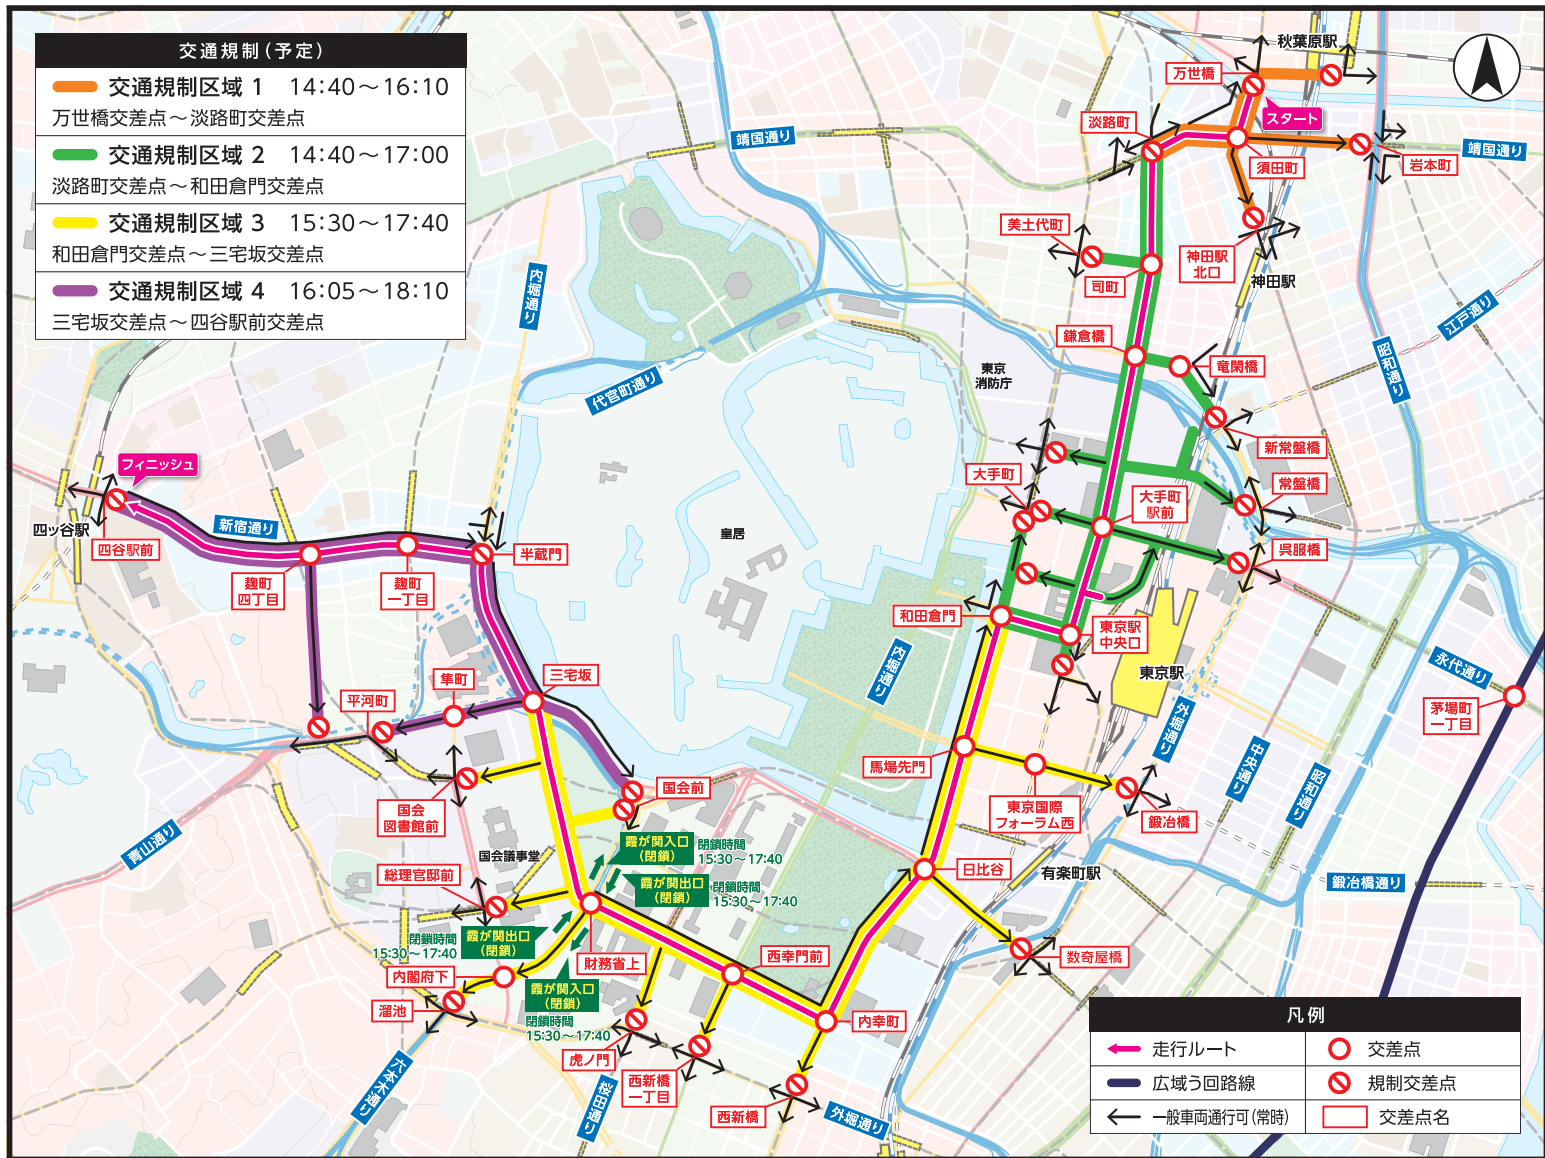

2021 **7/20** (火)

千代田区 周辺道路

交通規制予定時間

14:40頃 ~ **18:10**頃

当日は、走行ルート及びルート直近の道路で、長時間にわたり車両の通行が禁止されます。
 ルート周辺道路は混雑しますので、車でのお出かけはご遠慮ください。
 ご迷惑をおかけしますが、皆様のご理解とご協力をお願いいたします。

- 車両を利用される場合は、現場の警察官・係員の指示に従ってください。また、車両規制開始直前のルート上への駐車はご遠慮ください。
- 自転車、歩行者のルート横断も規制されます。現場の警察官・係員の指示に従ってください。
- バス等、公共交通機関を利用される場合は、当日の運行情報(一部運休あり)をお確かめください。
- ルート周辺でのドローン(ラジコン含む)の飛行は、法令により禁止されています。

測量法に基づく国土地理院長承認(使用)R2JHs 66-GISMAP44310号

ご協力のお願い

- ※ 走行ルート上は、居住者であっても車両等での通行、横断はできません。
- ※ 規制時間は目安であり、当日のリレー状況により変更される場合があります。

観覧における新型コロナウイルス感染症対策について

- 沿道では密集を避け、マスク着用の上、大きな声での会話等をお控えください。また、体調不良の方は観覧をご遠慮ください。
- 聖火ランナーの走行模様はNHKの特設サイトで視聴できますので、なるべくライブ中継をご覧ください。 <https://sports.nhk.or.jp/olympic/torch/>

交通規制に関するお問い合わせ

■ 東京都聖火リレー実行委員会事務局
03-6732-8484

受付時間 平日 9:00~18:00
 ※ただし、当日の交通規制予定時間中は受付していません。

■ ウェブサイト(パソコン・スマートフォン)

東京都内の他ルートの交通規制情報はこちら▼

<https://www.2020games.metro.tokyo.lg.jp/special/enjoy/torch/>