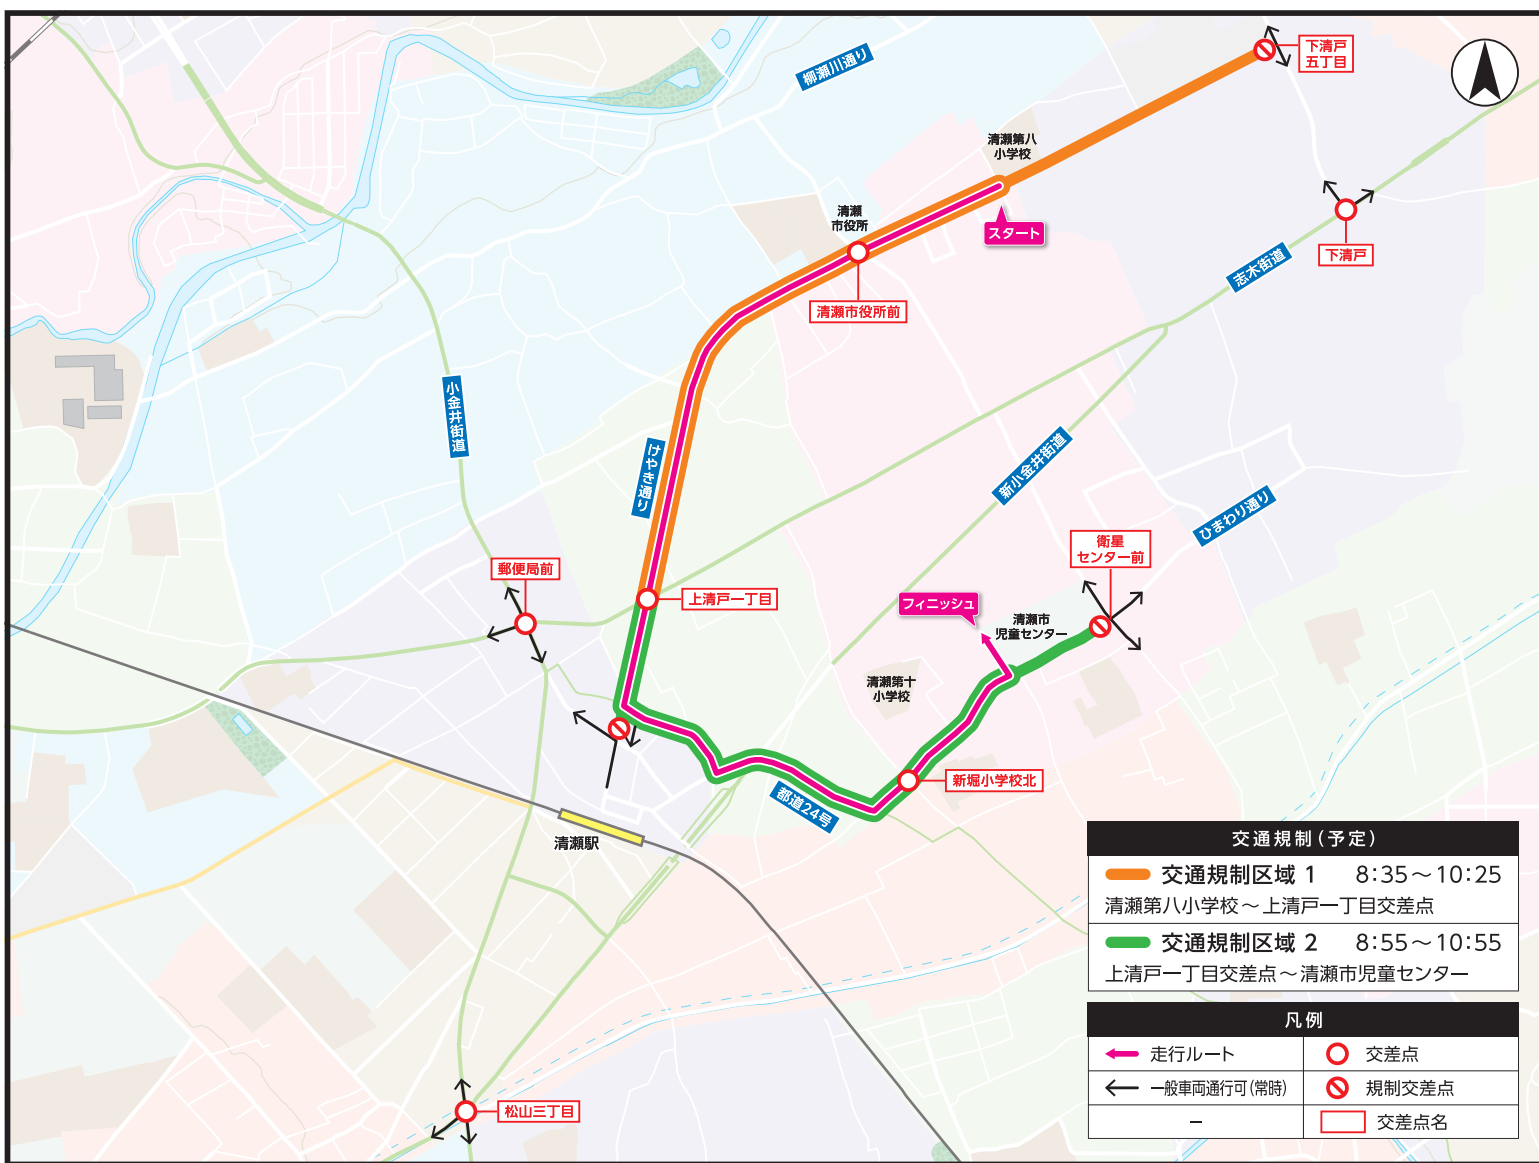

2021 **7/14** (水)

清瀬市 周辺道路

交通規制予定時間

8:35 頃 ~ **10:55** 頃

当日は、走行ルート及びルート直近の道路で、長時間にわたり車両の通行が禁止されます。ルート周辺道路は混雑しますので、車でのお出かけはご遠慮ください。ご迷惑をおかけしますが、皆様のご理解とご協力をお願いいたします。

- 車両を利用される場合は、現場の警察官・係員の指示に従ってください。また、車両規制開始直前のルート上への駐車はご遠慮ください。
- 自転車、歩行者のルート横断も規制されます。現場の警察官・係員の指示に従ってください。
- バス等、公共交通機関を利用される場合は、当日の運行情報(一部運休あり)をお確かめください。
- ルート周辺でのドローン(ラジコン含む)の飛行は、法令により禁止されています。

測量法に基づく国土地理院長承認(使用)R2JHs 66-GISMAP44310号

ご協力のお願い

- ※ 走行ルート上は、居住者であっても車両等での通行、横断はできません。
- ※ 規制時間は目安であり、当日のリレー状況により変更される場合があります。

観覧における新型コロナウイルス感染症対策について

- 沿道では密集を避け、マスク着用の上、大きな声での会話等をお控えください。また、体調不良の方は観覧をご遠慮ください。
- 聖火ランナーの走行模様はNHKの特設サイトで視聴できますので、なるべくライブ中継をご覧ください。 <https://sports.nhk.or.jp/olympic/torch/>

交通規制に関するお問い合わせ

■ 東京都聖火リレー実行委員会事務局
03-6732-8484

受付時間 平日 9:00~18:00
※ ただし、当日の交通規制予定時間中は受付していません。

■ ウェブサイト(パソコン・スマートフォン)

東京都内の他ルートの交通規制情報はこちら▼

<https://www.2020games.metro.tokyo.lg.jp/special/enjoy/torch/>