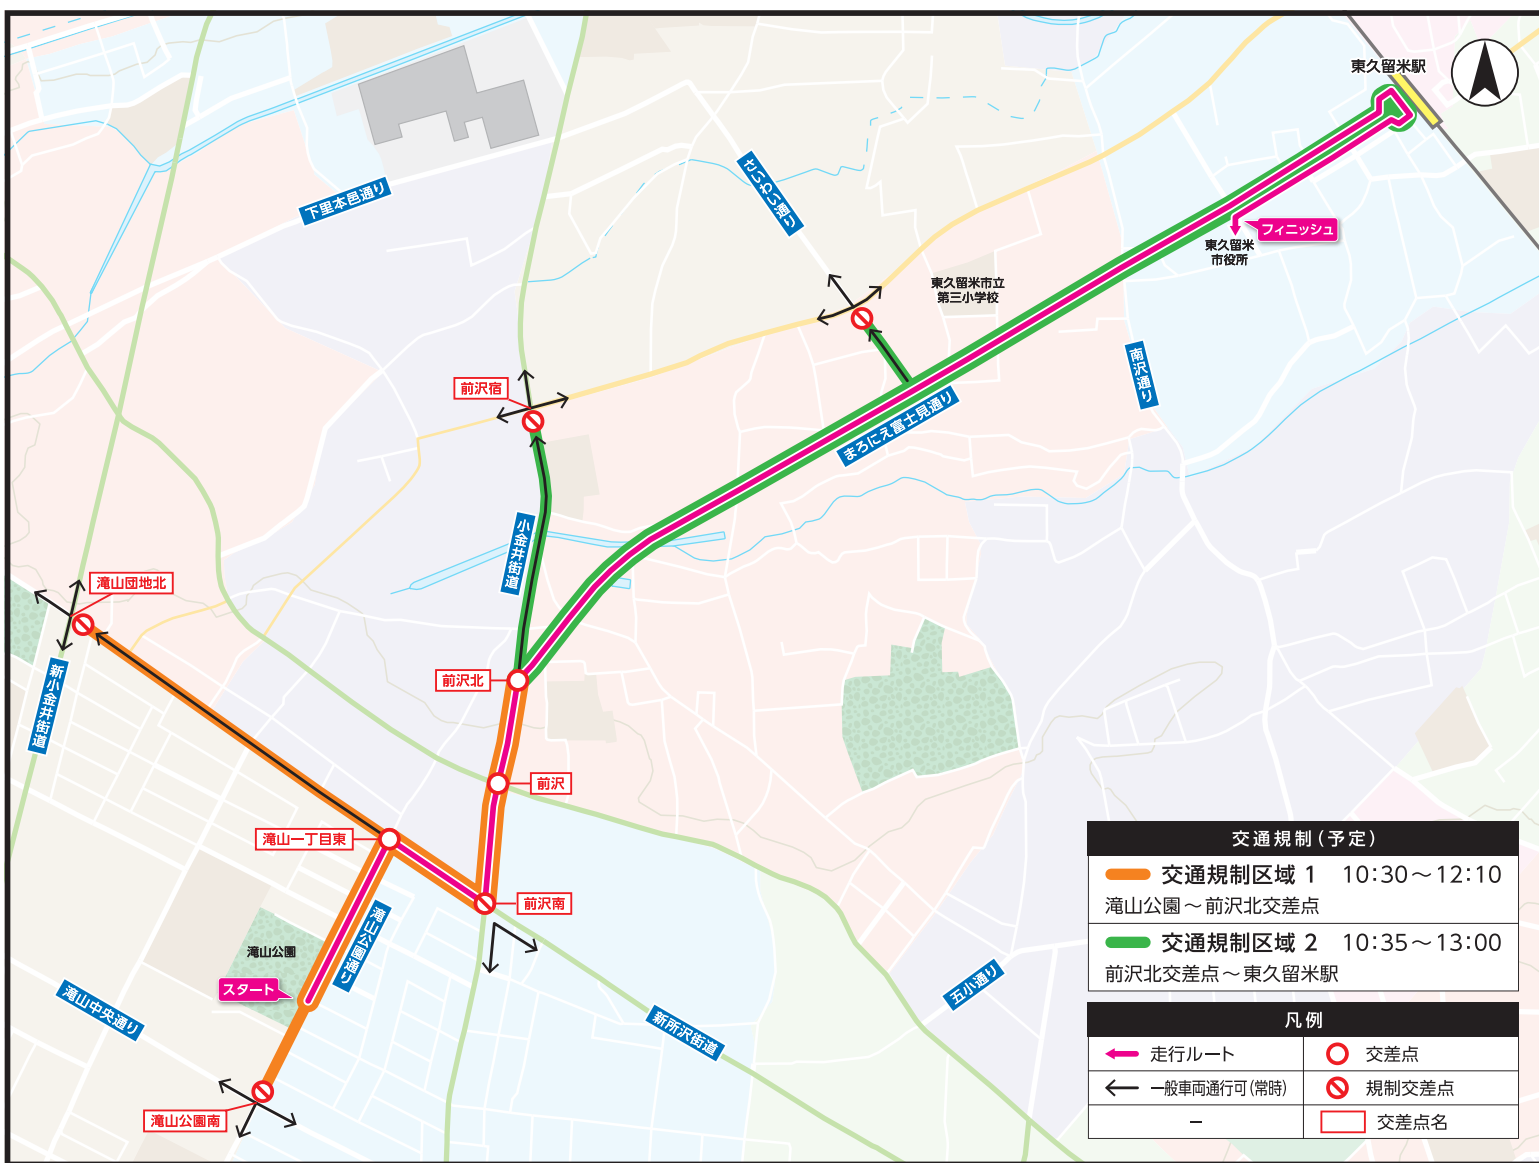

2021 7/14 (水)

東久留米市 周辺道路

交通規制予定時間

10:30頃 ~ 13:00頃

当日は、走行ルート及びルート直近の道路で、長時間にわたり車両の通行が禁止されます。
ルート周辺道路は混雑しますので、車でのお出かけはご遠慮ください。
ご迷惑をおかけしますが、皆様のご理解とご協力をお願いいたします。

- 車両を利用される場合は、現場の警察官・係員の指示に従ってください。また、車両規制開始直前のルート上への駐車はご遠慮ください。
- 自転車、歩行者のルート横断も規制されます。現場の警察官・係員の指示に従ってください。
- バス等、公共交通機関を利用される場合は、当日の運行情報(一部運休あり)をお確かめください。
- ルート周辺でのドローン(ラジコン含む)の飛行は、法令により禁止されています。

測量法に基づく国土地理院長承認(使用)R2JHs 66-GISMAP44310号

ご協力のお願い

- ※ 走行ルート上は、居住者であっても車両等での通行、横断はできません。
- ※ 規制時間は目安であり、当日のリレー状況により変更される場合があります。

観覧における新型コロナウイルス感染症対策について

- 沿道では密集を避け、マスク着用の上、大きな声での会話等をお控えください。また、体調不良の方は観覧をご遠慮ください。
- 聖火ランナーの走行模様はNHKの特設サイトで視聴できますので、なるべくライブ中継をご覧ください。 <https://sports.nhk.or.jp/olympic/torch/>

交通規制に関するお問い合わせ

■ 東京都聖火リレー実行委員会事務局
03-6732-8484

受付時間 平日 9:00~18:00
※ただし、当日の交通規制予定時間中は受付していません。

■ ウェブサイト(パソコン・スマートフォン)

東京都内の他ルートの交通規制情報はこちら▼

<https://www.2020games.metro.tokyo.lg.jp/special/enjoy/torch/>