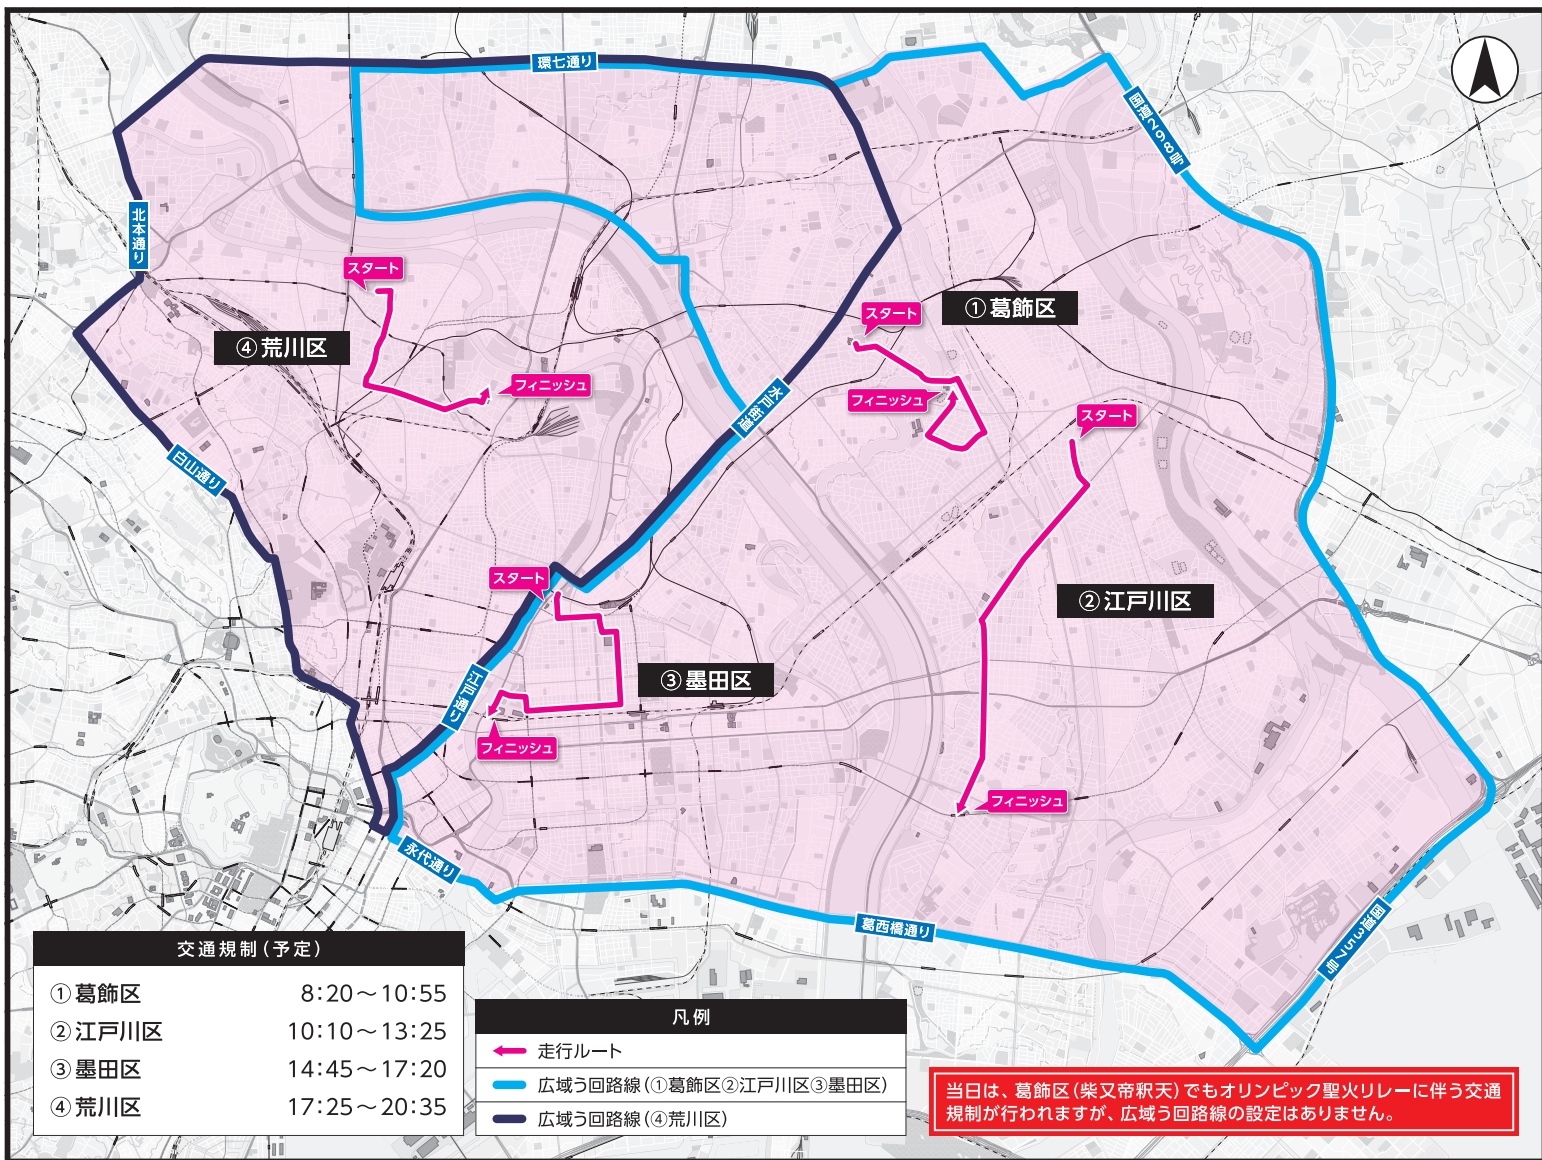

東京2020オリンピック聖火リレー う回のお願

2021 **7/19** (月)

交通規制
予定時間

8:20頃 ~ 20:35頃

当日は、走行ルート及びルート直近の道路で、長時間にわたり車両の通行が禁止されます。
ルート周辺道路は混雑しますので、車でのお出かけはご遠慮ください。
ご迷惑をおかけしますが、皆様のご理解とご協力をお願いいたします。

- 車両を利用される場合は、広域う回路線を通りいただき、ルート周辺道路では現場の警察官・係員の指示に従ってください。また、車両規制開始直前のルート上への駐車はご遠慮ください。
- 自転車、歩行者のルート横断も規制されます。現場の警察官・係員の指示に従ってください。
- バス等、公共交通機関を利用される場合は、当日の運行情報(一部運休あり)をお確かめください。
- ルート周辺でのドローン(ラジコン含む)の飛行は、法令により禁止されています。

ご協力のお願い

- ※ 走行ルート上は、居住者であっても車両等での通行、横断はできません。
- ※ 規制時間は目安であり、当日のリレー状況により変更される場合があります。

観覧における新型コロナウイルス感染症対策について

- 沿道では密集を避け、マスク着用の上、大きな声での会話等をお控えください。また、体調不良の方は観覧をご遠慮ください。
- 聖火ランナーの走行模様はNHKの特設サイトで視聴できますので、なるべくライブ中継をご覧ください。 <https://sports.nhk.or.jp/olympic/torch/>

交通規制に関するお問い合わせ

■ 東京都聖火リレー実行委員会事務局
03-6732-8484

受付時間 平日 9:00~18:00
※ただし、当日の交通規制予定時間中は受付していません。

■ ウェブサイト(パソコン・スマートフォン)

東京都内の各ルートの交通規制情報はこちら▼

<https://www.2020games.metro.tokyo.lg.jp/special/enjoy/torch/>