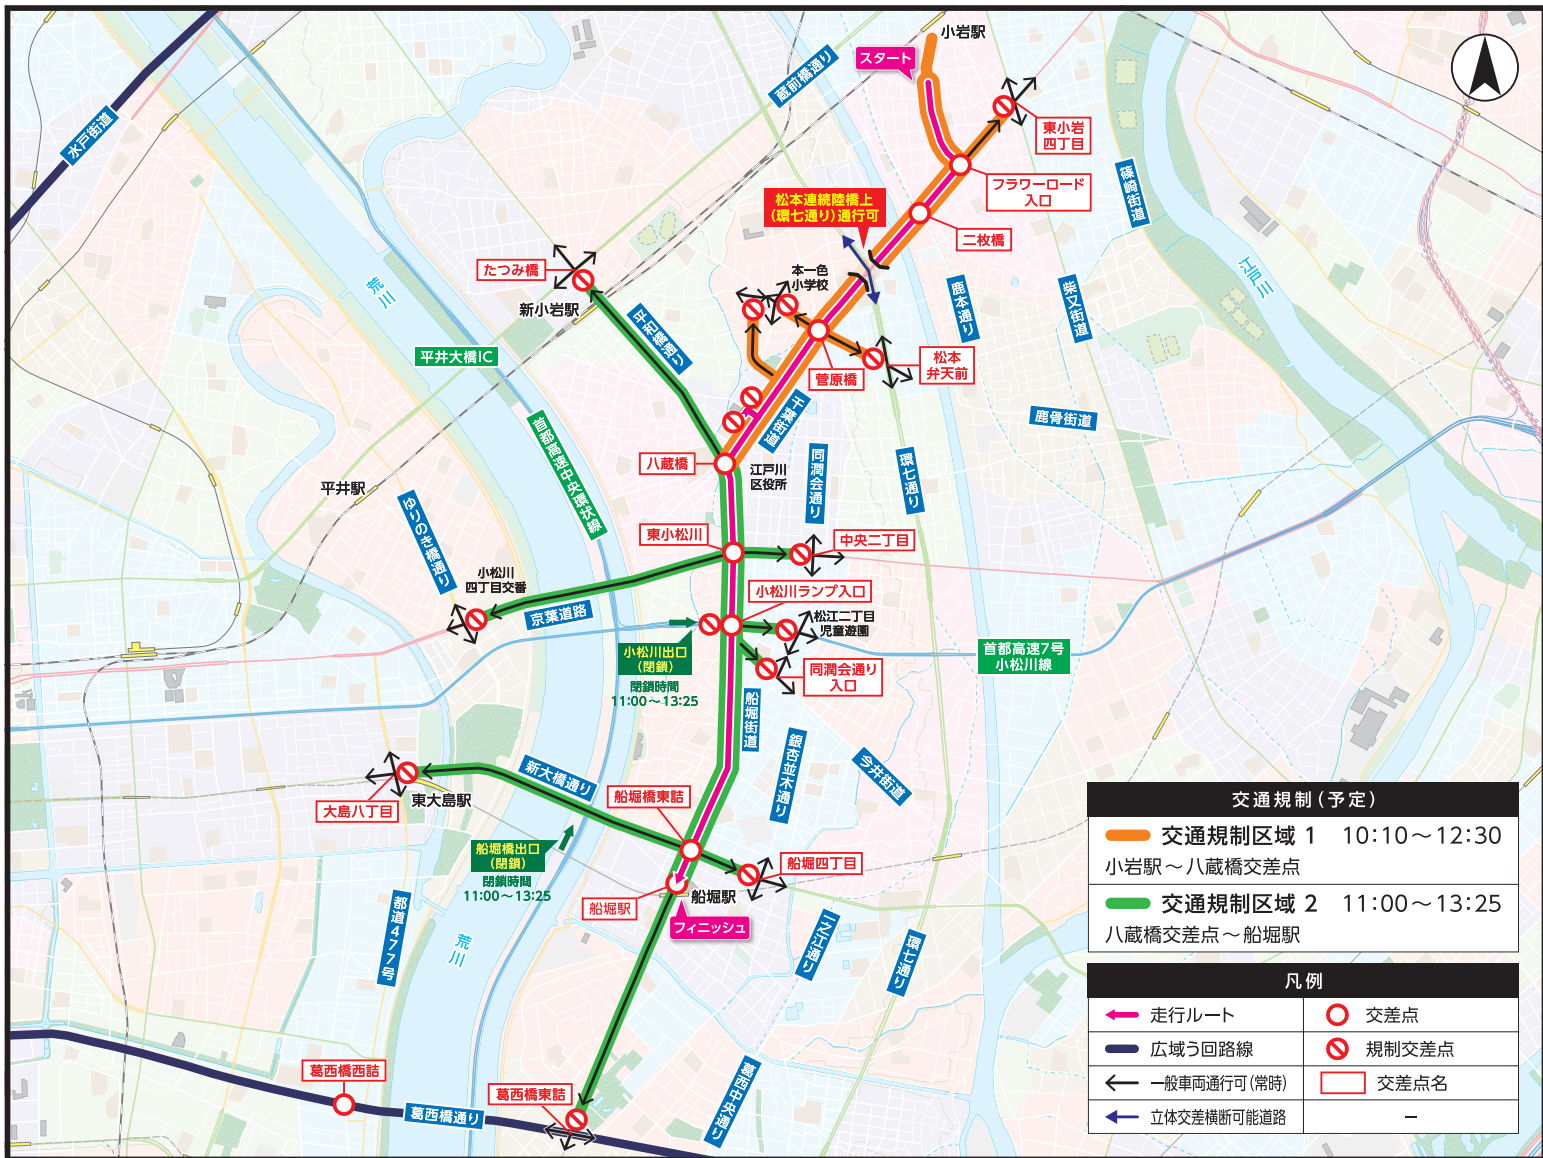

2021 **7/19** (月)

江戸川区 周辺道路

交通規制予定時間

10:10頃 ~ 13:25頃

当日は、走行ルート及びルート直近の道路で、長時間にわたり車両の通行が禁止されます。
ルート周辺道路は混雑しますので、車でのお出かけはご遠慮ください。
ご迷惑をおかけしますが、皆様のご理解とご協力をお願いいたします。

- 車両を利用される場合は、現場の警察官・係員の指示に従ってください。また、車両規制開始直前のルート上への駐車はご遠慮ください。
- 自転車、歩行者のルート横断も規制されます。現場の警察官・係員の指示に従ってください。
- バス等、公共交通機関を利用される場合は、当日の運行情報(一部運休あり)をお確かめください。
- ルート周辺でのドローン(ラジコン含む)の飛行は、法令により禁止されています。

測量法に基づく国土地理院長承認(使用)R2JHs 66-GISMAP44310号

ご協力のお願い

- ※ 走行ルート上は、居住者であっても車両等での通行、横断はできません。
- ※ 規制時間は目安であり、当日のリレー状況により変更される場合があります。

観覧における新型コロナウイルス感染症対策について

- 沿道では密集を避け、マスク着用の上、大きな声での会話等をお控えください。また、体調不良の方は観覧をご遠慮ください。
- 聖火ランナーの走行模様はNHKの特設サイトで視聴できますので、なるべくライブ中継をご覧ください。 <https://sports.nhk.or.jp/olympic/torch/>

交通規制に関するお問い合わせ

■ 東京都聖火リレー実行委員会事務局
03-6732-8484

受付時間 平日 9:00~18:00
※ただし、当日の交通規制予定時間中は受付していません。

■ ウェブサイト(パソコン・スマートフォン)

東京都内の他ルートの交通規制情報はこちら▼

<https://www.2020games.metro.tokyo.lg.jp/special/enjoy/torch/>