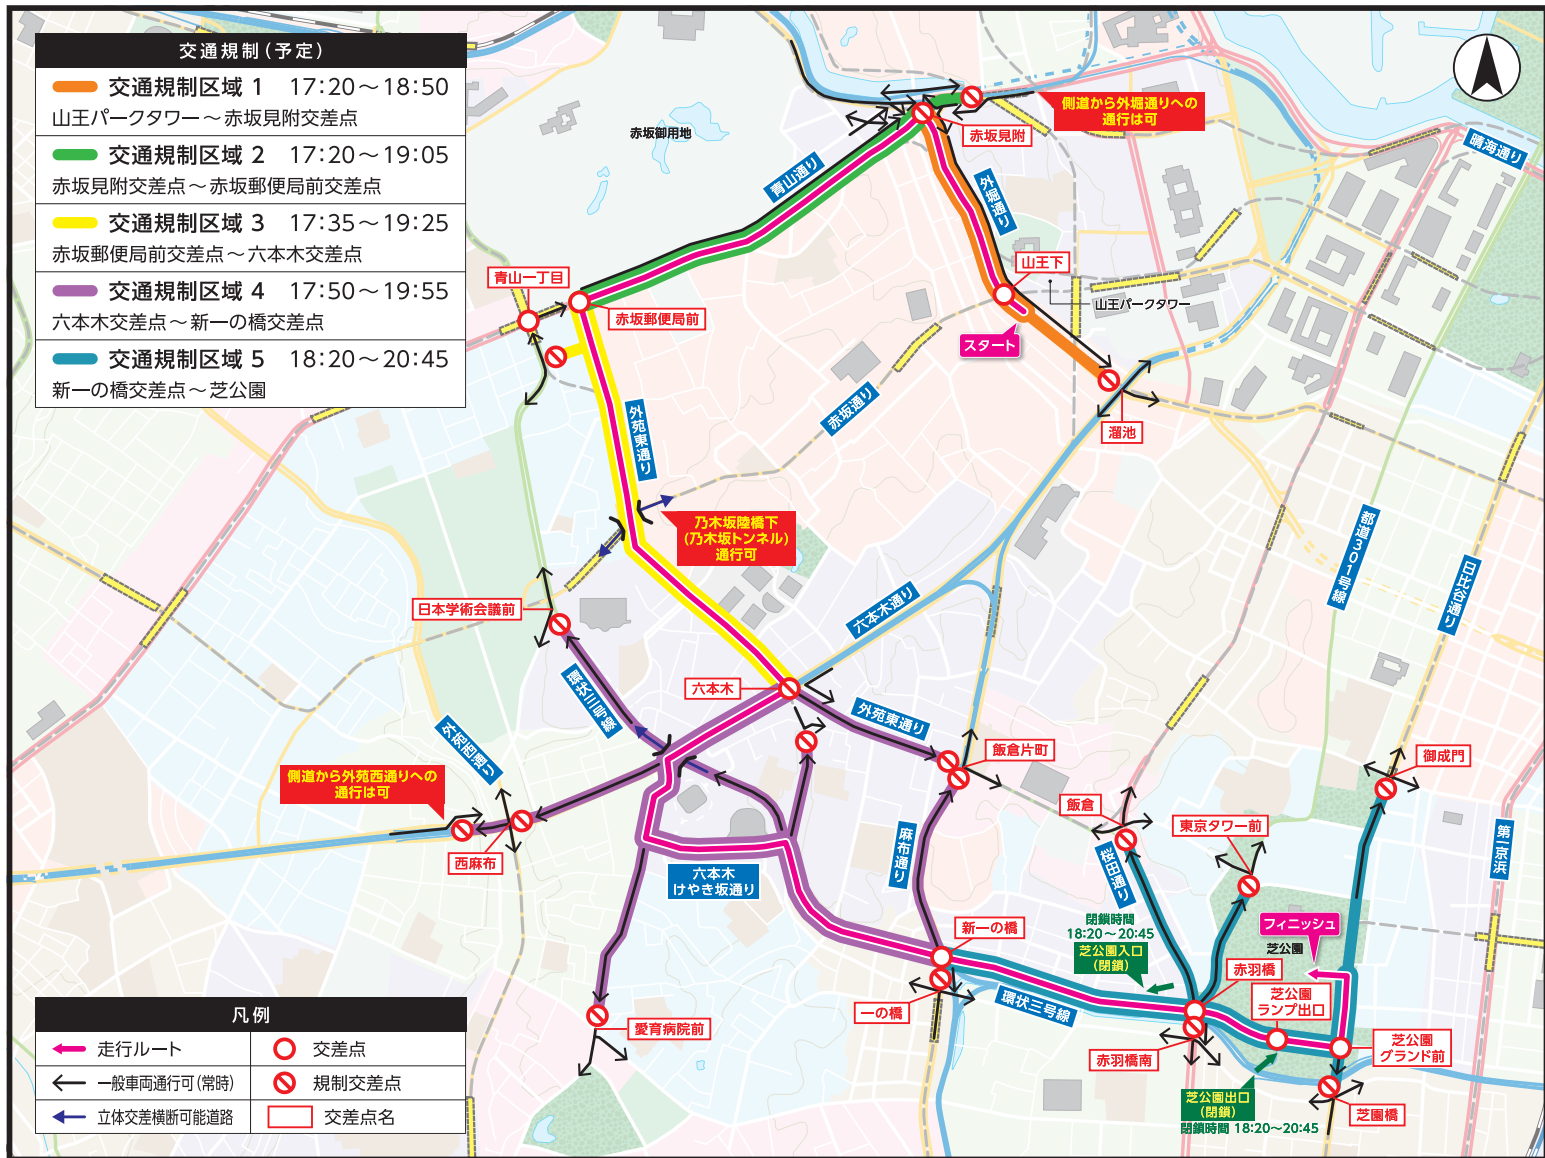

2021 **7/22** (木・祝)

港区 周辺道路

交通規制予定時間

17:20頃 ~ 20:45頃

当日は、走行ルート及びルート直近の道路で、長時間にわたり車両の通行が禁止されます。ルート周辺道路は混雑しますので、車でのお出かけはご遠慮ください。ご迷惑をおかけしますが、皆様のご理解とご協力をお願いいたします。

- 車両を利用される場合は、現場の警察官・係員の指示に従ってください。また、車両規制開始直前のルート上への駐車はご遠慮ください。
- 自転車、歩行者のルート横断も規制されます。現場の警察官・係員の指示に従ってください。
- バス等、公共交通機関を利用される場合は、当日の運行情報(一部運休あり)をお確かめください。
- ルート周辺でのドローン(ラジコン含む)の飛行は、法令により禁止されています。

ご協力のお願い

- ※ 走行ルート上は、居住者であっても車両等での通行、横断はできません。
- ※ 規制時間は目安であり、当日のリレー状況により変更される場合があります。

観覧における新型コロナウイルス感染症対策について

- 沿道では密集を避け、マスク着用の上、大きな声での会話等をお控えください。また、体調不良の方は観覧をご遠慮ください。
- 聖火ランナーの走行模様はNHKの特設サイトで視聴できますので、なるべくライブ中継をご覧ください。 <https://sports.nhk.or.jp/olympic/torch/>

交通規制に関するお問い合わせ

■ 東京都聖火リレー実行委員会事務局
03-6732-8484

受付時間 平日 9:00~18:00
※ただし、当日の交通規制予定時間中は受付していません。

■ ウェブサイト(パソコン・スマートフォン)

東京都内の他ルート交通規制情報はこちら▼

<https://www.2020games.metro.tokyo.lg.jp/special/enjoy/torch/>