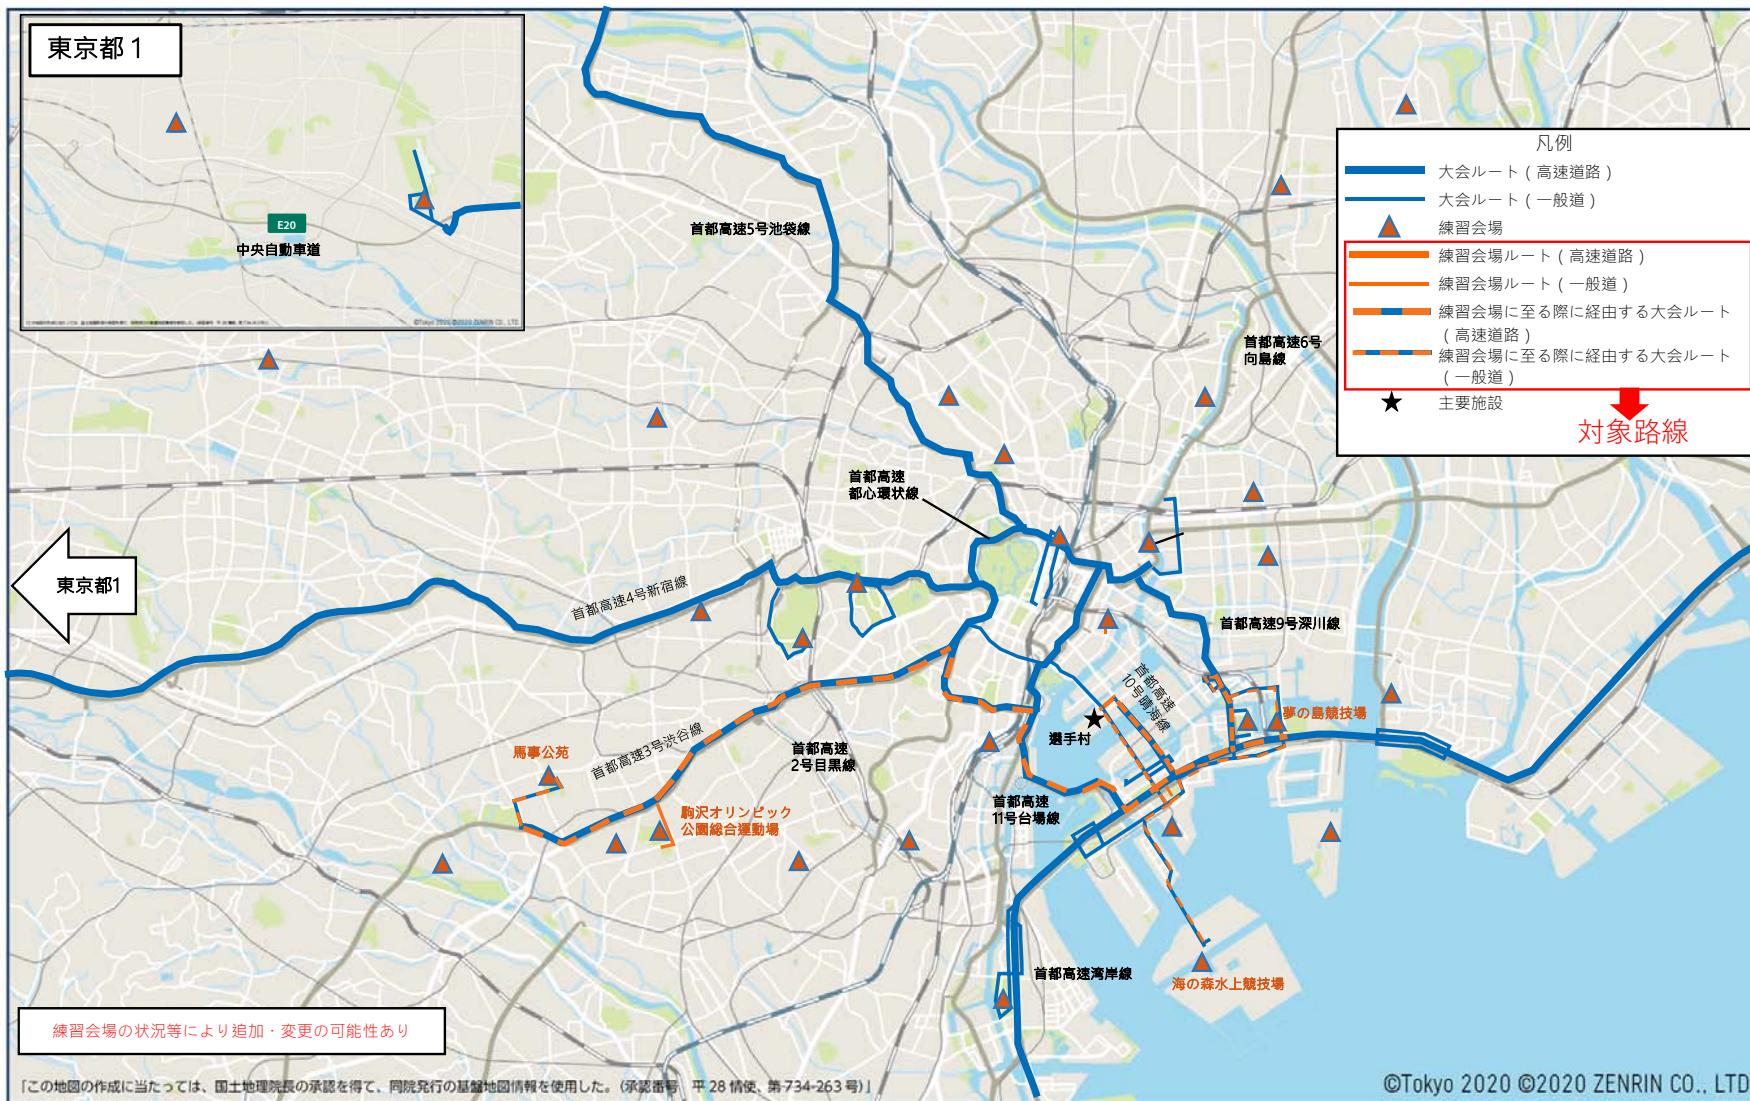

会場名	対象期間①以外の期間
馬事公苑	7月13日～7月18日、8月10日、8月11日 8月17日～8月23日
海の森水上競技場	7月17日、7月18日 8月21日～8月23日
夢の島公園アーチェリー場	8月22日、8月23日
オリンピックスタジアム	8月22日、8月23日
有明体操競技場	8月23日
東京国際フォーラム	8月21日～8月23日
東京アクアティクスセンター	8月20日～8月23日
有明テニスの森	8月22日、8月23日
国立代々木競技場	8月22日、8月23日

※対象路線は、経由する大会ルート  のみ（P2参照）。図2（オリ）、図4（パラ）参照

東京都

練習会場ルート (オリンピック)

対象期間①に含まれる路線

図 1

該当する練習会場

- 東京体育館プール
- 武蔵野の森総合スポーツプラザ プール棟
- 江戸川陸上競技場
- 代々木公園
- 大田スタジアム
- 日本体育大学 東京・世田谷キャンパス
- 東京ビッグサイト南展示棟
- 中央区立総合スポーツセンター
- 墨田区総合体育館
- 文京スポーツセンター
- 港区スポーツセンター
- 品川区立総合体育館
- カヌーデイビレッジ
- 講道館
- 東京武道館
- 渋谷区スポーツセンター
- 東芝 府中事業所敷地内グラウンド
- リコー総合グラウンド
- 辰巳の森海浜公園ラグビー練習場
- 中央区立中央小学校温水プール
- 中野区立総合体育館
- 目黒区立中央体育館
- 台東リバーサイドスポーツセンター
- 江東区スポーツセンター
- 早稲田大学東伏見キャンパス

※会場毎の期間は P3～5 参照

練習会場の状況等により追加・変更の可能性あり

「この地図の作成に当たっては、国土地理院長の承認を得て、同院発行の基礎地図情報を使用した。(承認番号 平 28 情使、第734-263号)」

©Tokyo 2020 ©2020 ZENRIN CO., LTD.

東京都

練習会場ルート (オリンピック)

対象期間①以外を含む路線

図 2

該当する練習会場

- 駒沢オリンピック公園総合運動場
- 夢の島競技場
- 馬事公苑
- 海の森水上競技場

※会場毎の期間は
P3、6 参照

該当する練習会場

- 文京スポーツセンター
- 目黒区立中央体育館

※会場毎の期間は P 3、4 参照

「この地図の作成に当たっては、国土地理院長の承認を得て、同院発行の基礎地図情報を使用した。(承認番号 平 28 情使、第 734-263 号)」

該当する練習会場