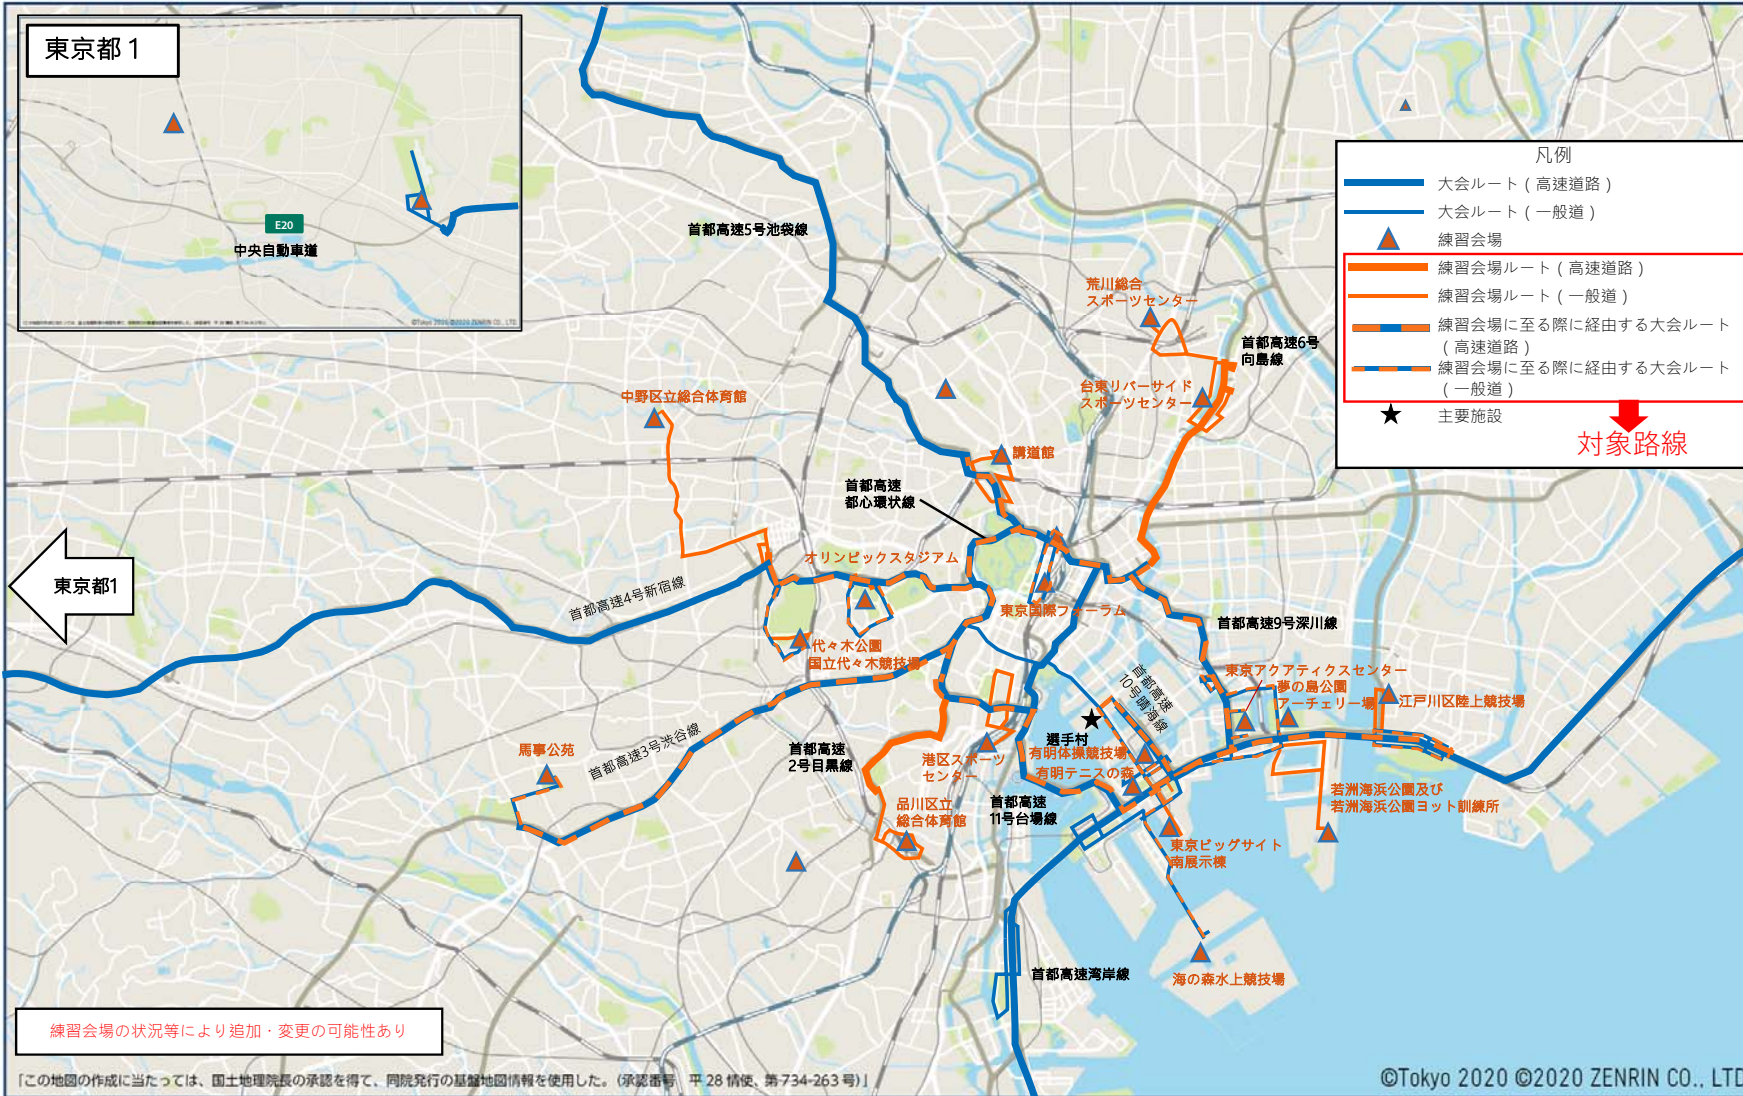

※対象期間①は、7月19日～8月9日(オリ)、8月24日～9月5日(パラ) (P2参照)

※上記期間は、練習会場ルート  を示す。経由する大会ルート  は、対象期間①

※対象期間①に含まれる路線は図1(オリ)、図3(パラ)参照。対象期間①以外を含む路線は、図2(オリ)、図4(パラ)参照

会場名	路上工事を控えていただきたい期間	左記のうち、対象期間①※に含まれる期間	対象期間①以外の期間
台東リバーサイドスポーツセンター	7月21日～8月1日 8月23日～8月29日	7月21日～8月1日 8月24日～8月29日	8月23日
若洲海浜公園及び若洲海浜公園ヨット訓練所	7月21日～7月29日 8月23日～8月27日	7月21日～7月29日 8月24日～8月27日	8月23日
千代田区立スポーツセンター	7月19日～8月2日	7月19日～8月2日	
葛飾区水元総合スポーツセンター	7月19日～8月2日	7月19日～8月2日	
江東区スポーツ会館	7月19日～8月4日	7月19日～8月4日	
早稲田大学東伏見キャンパス	7月31日～8月3日	7月31日～8月3日	
荒川総合スポーツセンター	8月22日～9月4日	8月24日～9月4日	8月22日、8月23日

会場名	対象期間①以外の期間
馬事公苑	7月13日～7月18日、8月10日、8月11日 8月17日～8月23日
海の森水上競技場	7月17日、7月18日 8月21日～8月23日
夢の島公園アーチェリー場	8月22日、8月23日
オリンピックスタジアム	8月22日、8月23日
有明体操競技場	8月23日
東京国際フォーラム	8月21日～8月23日
東京アクアティクスセンター	8月20日～8月23日
有明テニスの森	8月22日、8月23日
国立代々木競技場	8月22日、8月23日

※対象路線は、経由する大会ルート  のみ（P2参照）。図2（オリ）、図4（パラ）参照

東京都

練習会場ルート (オリンピック)

対象期間①に含まれる路線

図 1

該当する練習会場

- 東京体育館プール
- 武蔵野の森総合スポーツプラザ プール棟
- 江戸川陸上競技場
- 代々木公園
- 大田スタジアム
- 日本体育大学 東京・世田谷キャンパス
- 東京ビッグサイト南展示棟
- 中央区立総合スポーツセンター
- 墨田区総合体育館
- 文京スポーツセンター
- 港区スポーツセンター
- 品川区立総合体育館
- カヌーデイビレッジ
- 講道館
- 東京武道館
- 渋谷区スポーツセンター
- 東芝 府中事業所敷地内グラウンド
- リコー総合グラウンド
- 辰巳の森海浜公園ラグビー練習場
- 中央区立中央小学校温水プール
- 中野区立総合体育館
- 目黒区立中央体育館
- 台東リバーサイドスポーツセンター
- 江東区スポーツセンター
- 早稲田大学東伏見キャンパス

該当する練習会場

- 駒沢オリンピック公園総合運動場
- 夢の島競技場
- 馬事公苑
- 海の森水上競技場

※会場毎の期間は
P3、6 参照

該当する練習会場

- 文京スポーツセンター
- 目黒区立中央体育館

※会場毎の期間は P 3、4 参照

「この地図の作成に当たっては、国土地理院長の承認を得て、同院発行の基礎地図情報を使用した。(承認番号 平 28 情使、第 734-263 号)」

該当する練習会場