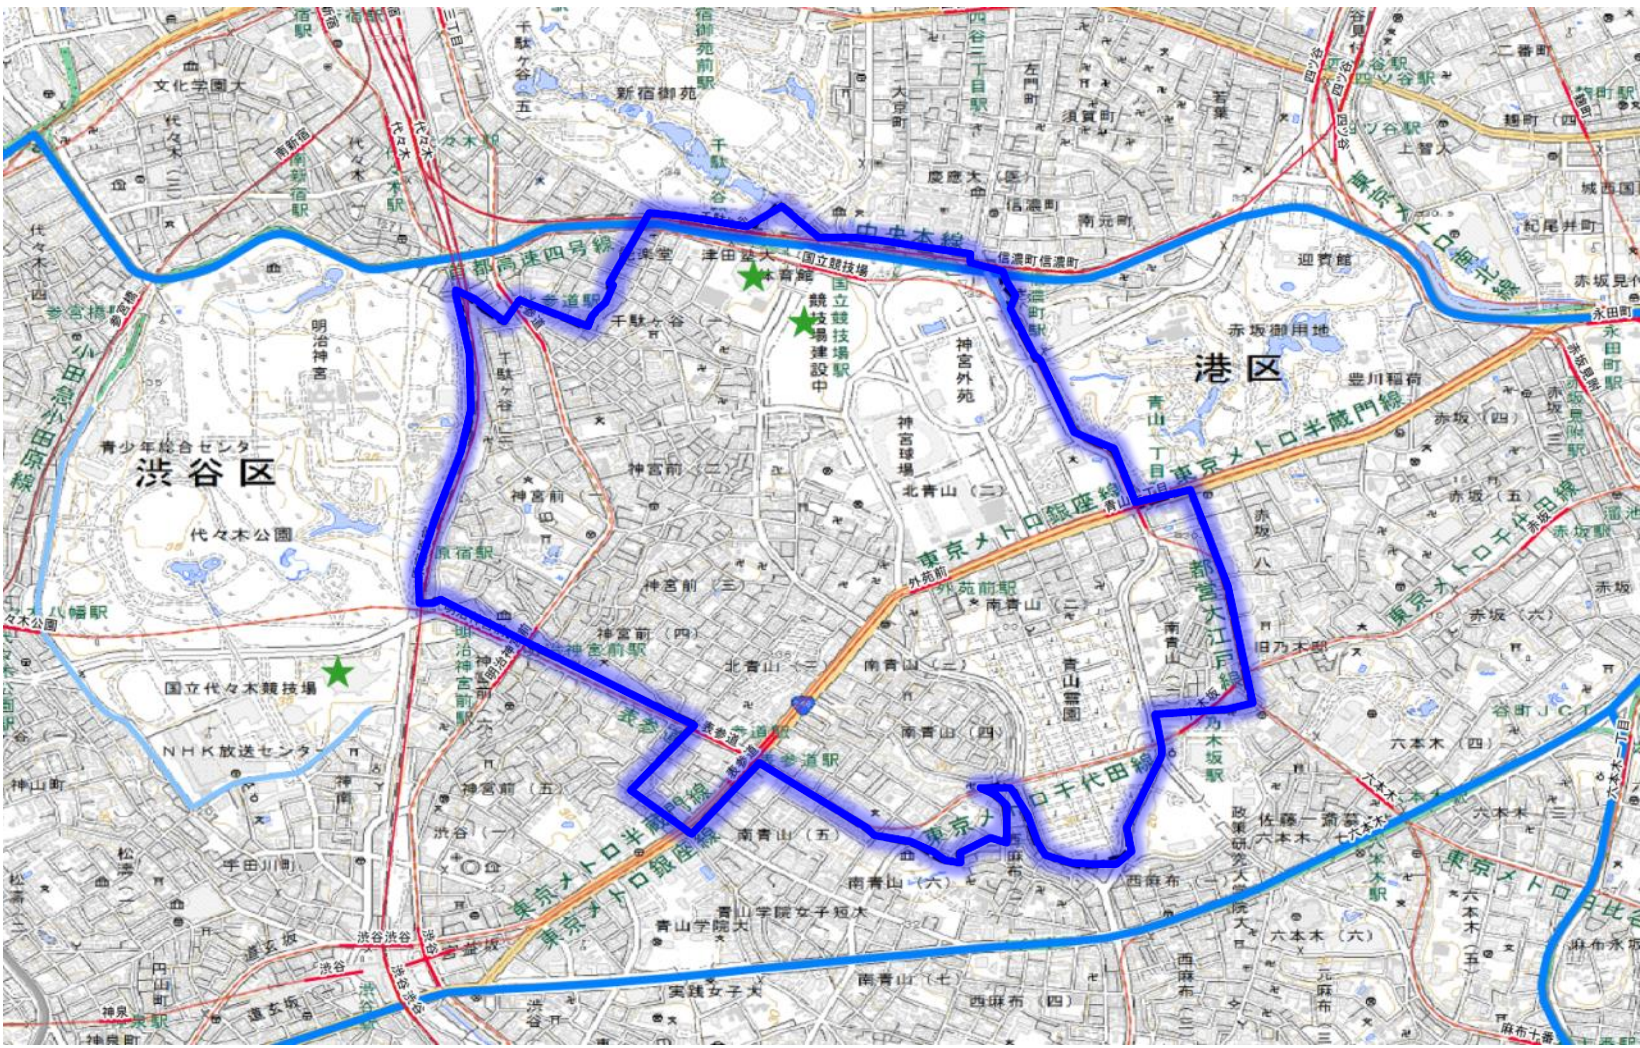

出典：地理院タイル

■ 地区に含まれる町丁目

千代田区麴町3丁目	千代田区麴町4丁目	千代田区麴町5丁目	千代田区麴町6丁目	千代田区五番町
千代田区二番町	千代田区四番町	千代田区六番町		

■ 青山・表参道地区

重点取組地区（16地区）

- 重点取組エリア**
- 【ヘリテッジゾーン】
 - ①新宿
 - ②渋谷
 - ③品川
 - ④浜松町・田町
 - ⑤新橋・汐留
 - ⑥大手町・丸の内・有楽町
 - ⑦八重洲・日本橋
 - ⑧神田・秋葉原・御茶ノ水
 - ⑨九段下・飯田橋
 - ⑩番町・麴町
 - ⑪青山・表参道
 - ⑫赤坂・六本木
 - ⑬霞ヶ関・虎ノ門
 - 【東京ベイゾーン】
 - ⑭晴海・有明・台場・豊洲・大井ふ頭
 - 【その他】
 - ⑮池袋
 - ⑯大崎

出典：地理院タイル

■ 地区に含まれる町丁目

港区北青山1丁目	港区北青山2丁目	港区北青山3丁目	港区南青山1丁目	港区南青山2丁目
港区南青山3丁目	港区南青山4丁目	新宿区霞ヶ丘町	渋谷区神宮前1丁目	渋谷区神宮前2丁目
渋谷区神宮前3丁目	渋谷区神宮前4丁目	渋谷区千駄ヶ谷1丁目	渋谷区千駄ヶ谷2丁目	渋谷区千駄ヶ谷3丁目

赤坂・六本木地区

重点取組地区 (16地区)

- 重点取組エリア**
- 【ヘリテッジゾーン】
 - ①新宿
 - ②渋谷
 - ③品川
 - ④浜松町・田町
 - ⑤新橋・汐留
 - ⑥大手町・丸の内・有楽町
 - ⑦八重洲・日本橋
 - ⑧神田・秋葉原・御茶ノ水
 - ⑨九段下・飯田橋
 - ⑩番町・麴町
 - ⑪青山・表参道
 - ⑫赤坂・六本木
 - ⑬霞ヶ関・虎ノ門
 - 【東京ベイゾーン】
 - ⑭晴海・有明・台場・豊洲・大井ふ頭
 - 【その他】
 - ⑮池袋
 - ⑯大崎