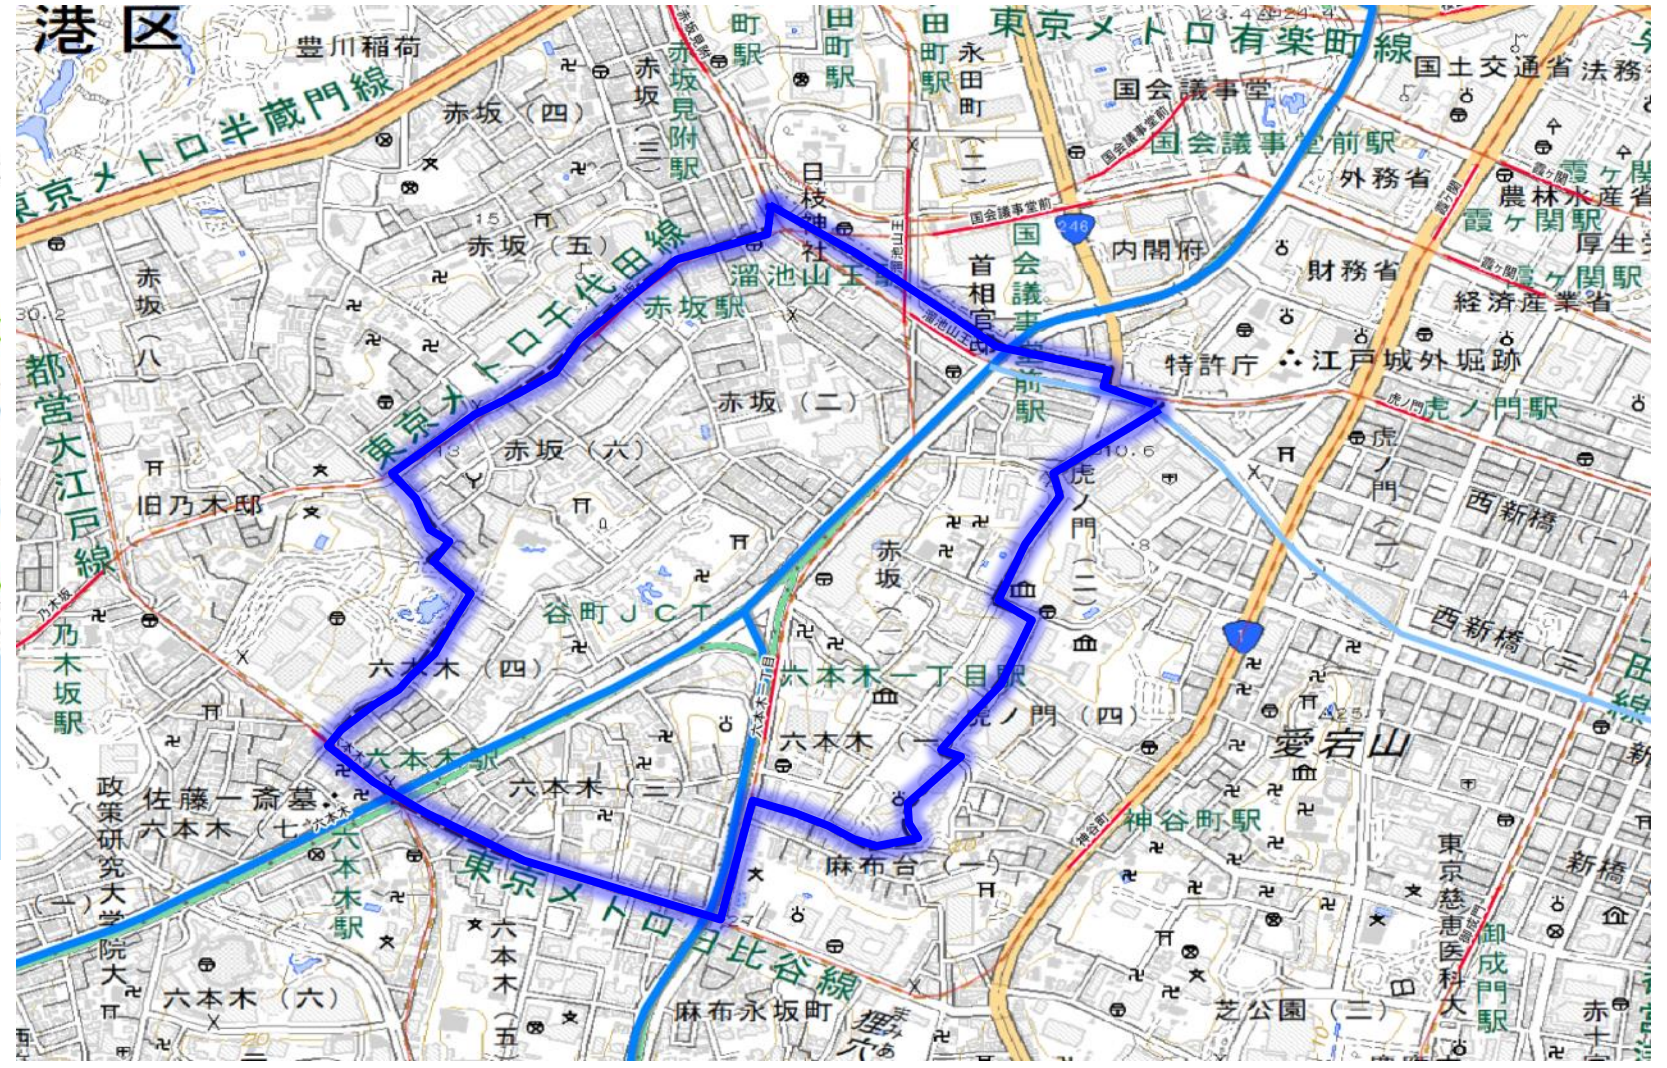

出典：地理院タイル

■ 地区に含まれる町丁目

千代田区麴町3丁目	千代田区麴町4丁目	千代田区麴町5丁目	千代田区麴町6丁目	千代田区五番町
千代田区二番町	千代田区四番町	千代田区六番町		

■ 青山・表参道地区

重点取組地区（16地区）

- 重点取組エリア**
- 【ヘリテッジゾーン】
 - ①新宿
 - ②渋谷
 - ③品川
 - ④浜松町・田町
 - ⑤新橋・汐留
 - ⑥大手町・丸の内・有楽町
 - ⑦八重洲・日本橋
 - ⑧神田・秋葉原・御茶ノ水
 - ⑨九段下・飯田橋
 - ⑩番町・麴町
 - ⑪青山・表参道
 - ⑫赤坂・六本木
 - ⑬霞ヶ関・虎ノ門
 - 【東京ベイゾーン】
 - ⑭晴海・有明・台場・豊洲・大井ふ頭
 - 【その他】
 - ⑮池袋
 - ⑯大崎

出典：地理院タイル

■ 地区に含まれる町丁目

港区北青山1丁目	港区北青山2丁目	港区北青山3丁目	港区南青山1丁目	港区南青山2丁目
港区南青山3丁目	港区南青山4丁目	新宿区霞ヶ丘町	渋谷区神宮前1丁目	渋谷区神宮前2丁目
渋谷区神宮前3丁目	渋谷区神宮前4丁目	渋谷区千駄ヶ谷1丁目	渋谷区千駄ヶ谷2丁目	渋谷区千駄ヶ谷3丁目

赤坂・六本木地区

重点取組地区 (16地区)

- 重点取組エリア**
- 【ヘリテッジゾーン】
 - ①新宿
 - ②渋谷
 - ③品川
 - ④浜松町・田町
 - ⑤新橋・汐留
 - ⑥大手町・丸の内・有楽町
 - ⑦八重洲・日本橋
 - ⑧神田・秋葉原・御茶ノ水
 - ⑨九段下・飯田橋
 - ⑩番町・麴町
 - ⑪青山・表参道
 - ⑫赤坂・六本木
 - ⑬霞ヶ関・虎ノ門
 - 【東京ベイゾーン】
 - ⑭晴海・有明・台場・豊洲・大井ふ頭
 - 【その他】
 - ⑮池袋
 - ⑯大崎

出典：地理院タイル

■ 地区に含まれる町丁目

港区赤坂1丁目	港区赤坂2丁目	港区赤坂6丁目	港区六本木1丁目	港区六本木2丁目
港区六本木3丁目	港区六本木4丁目			

■霞ヶ関・虎ノ門地区の特徴

重点取組地区（16地区）

- 重点取組エリア**
- 【ヘリテッジゾーン】
 - ①新宿
 - ②渋谷
 - ③品川
 - ④浜松町・田町
 - ⑤新橋・汐留
 - ⑥大手町・丸の内・有楽町
 - ⑦八重洲・日本橋
 - ⑧神田・秋葉原・御茶ノ水
 - ⑨九段下・飯田橋
 - ⑩番町・麴町
 - ⑪青山・表参道
 - ⑫赤坂・六本木
 - ⑬霞ヶ関・虎ノ門
 - 【東京ベイゾーン】
 - ⑭晴海・有明・台場・豊洲・大井ふ頭
 - 【その他】
 - ⑮池袋
 - ⑯大崎