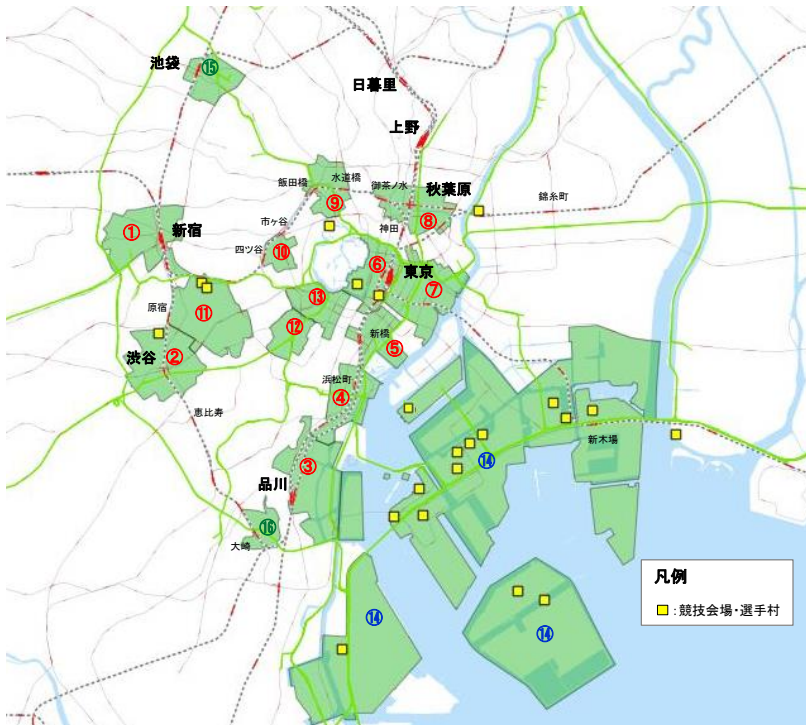

出典：地理院タイル

■ 地区に含まれる町丁目

千代田区飯田橋1丁目	千代田区飯田橋2丁目	千代田区飯田橋3丁目	千代田区飯田橋4丁目	千代田区九段北1丁目
千代田区西神田3丁目	千代田区富士見1丁目	千代田区三崎町2丁目	千代田区三崎町3丁目	新宿区揚場町
新宿区神楽河岸	新宿区下宮比町	文京区春日1丁目	文京区後楽1丁目	文京区後楽2丁目

■ 番町・麴町地区

重点取組地区 (16地区)

- 重点取組エリア**
- 【ヘリテッジゾーン】
 - ①新宿
 - ②渋谷
 - ③品川
 - ④浜松町・田町
 - ⑤新橋・汐留
 - ⑥大手町・丸の内・有楽町
 - ⑦八重洲・日本橋
 - ⑧神田・秋葉原・御茶ノ水
 - ⑨九段下・飯田橋
 - ⑩番町・麴町
 - ⑪青山・表参道
 - ⑫赤坂・六本木
 - ⑬霞ヶ関・虎ノ門
 - 【東京ベイゾーン】
 - ⑭晴海・有明・台場・豊洲・大井ふ頭
 - 【その他】
 - ⑮池袋
 - ⑯大崎

出典：地理院タイル

■ 地区に含まれる町丁目

千代田区麴町3丁目	千代田区麴町4丁目	千代田区麴町5丁目	千代田区麴町6丁目	千代田区五番町
千代田区二番町	千代田区四番町	千代田区六番町		

■ 青山・表参道地区

重点取組地区（16地区）

- 重点取組エリア**
- 【ヘリテッジゾーン】
 - ①新宿
 - ②渋谷
 - ③品川
 - ④浜松町・田町
 - ⑤新橋・汐留
 - ⑥大手町・丸の内・有楽町
 - ⑦八重洲・日本橋
 - ⑧神田・秋葉原・御茶ノ水
 - ⑨九段下・飯田橋
 - ⑩番町・麴町
 - ⑪青山・表参道
 - ⑫赤坂・六本木
 - ⑬霞ヶ関・虎ノ門
 - 【東京ベイゾーン】
 - ⑭晴海・有明・台場・豊洲・大井ふ頭
 - 【その他】
 - ⑮池袋
 - ⑯大崎

出典：地理院タイル

■ 地区に含まれる町丁目

港区北青山1丁目	港区北青山2丁目	港区北青山3丁目	港区南青山1丁目	港区南青山2丁目
港区南青山3丁目	港区南青山4丁目	新宿区霞ヶ丘町	渋谷区神宮前1丁目	渋谷区神宮前2丁目
渋谷区神宮前3丁目	渋谷区神宮前4丁目	渋谷区千駄ヶ谷1丁目	渋谷区千駄ヶ谷2丁目	渋谷区千駄ヶ谷3丁目

赤坂・六本木地区

重点取組地区 (16地区)

- 重点取組エリア**
- 【ヘリテッジゾーン】
 - ①新宿
 - ②渋谷
 - ③品川
 - ④浜松町・田町
 - ⑤新橋・汐留
 - ⑥大手町・丸の内・有楽町
 - ⑦八重洲・日本橋
 - ⑧神田・秋葉原・御茶ノ水
 - ⑨九段下・飯田橋
 - ⑩番町・麴町
 - ⑪青山・表参道
 - ⑫赤坂・六本木
 - ⑬霞ヶ関・虎ノ門
 - 【東京ベイゾーン】
 - ⑭晴海・有明・台場・豊洲・大井ふ頭
 - 【その他】
 - ⑮池袋
 - ⑯大崎

出典：地理院タイル

■ 地区に含まれる町丁目

港区赤坂1丁目	港区赤坂2丁目	港区赤坂6丁目	港区六本木1丁目	港区六本木2丁目
港区六本木3丁目	港区六本木4丁目			

■霞ヶ関・虎ノ門地区の特徴

重点取組地区（16地区）

- 重点取組エリア**
- 【ヘリテッジゾーン】
 - ①新宿
 - ②渋谷
 - ③品川
 - ④浜松町・田町
 - ⑤新橋・汐留
 - ⑥大手町・丸の内・有楽町
 - ⑦八重洲・日本橋
 - ⑧神田・秋葉原・御茶ノ水
 - ⑨九段下・飯田橋
 - ⑩番町・麴町
 - ⑪青山・表参道
 - ⑫赤坂・六本木
 - ⑬霞ヶ関・虎ノ門
 - 【東京ベイゾーン】
 - ⑭晴海・有明・台場・豊洲・大井ふ頭
 - 【その他】
 - ⑮池袋
 - ⑯大崎