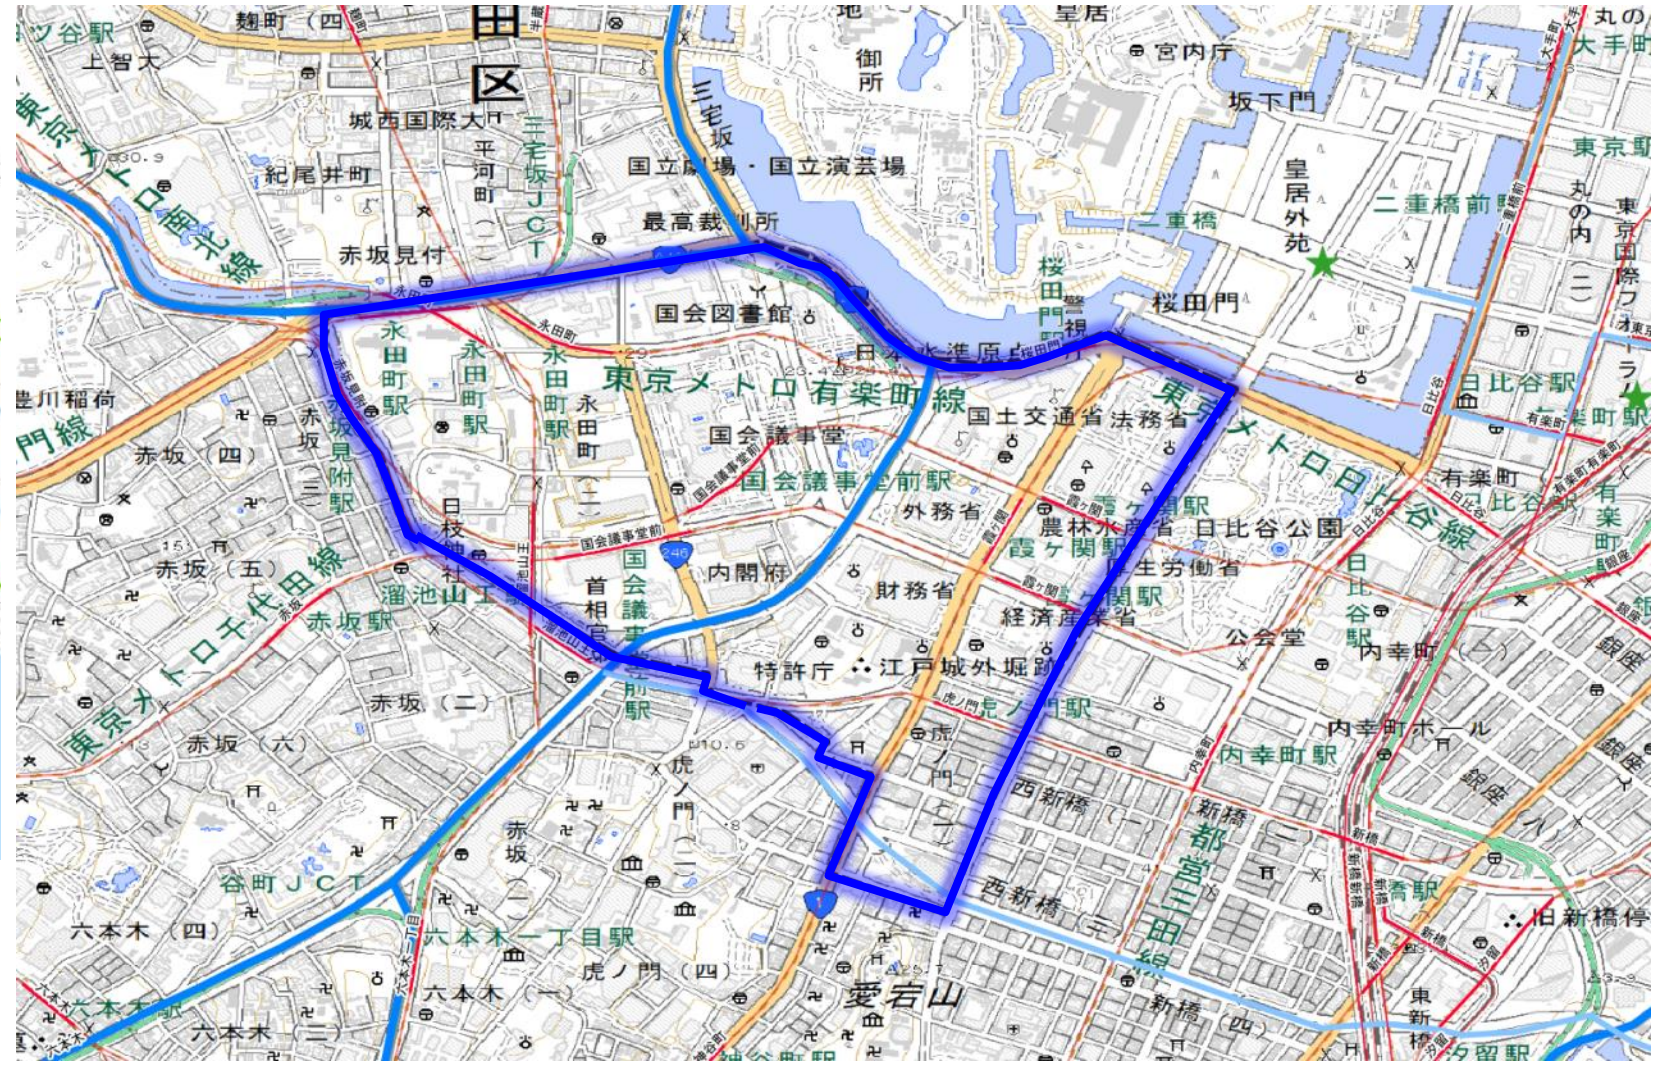

出典：地理院タイル

■ 地区に含まれる町丁目

港区北青山1丁目	港区北青山2丁目	港区北青山3丁目	港区南青山1丁目	港区南青山2丁目
港区南青山3丁目	港区南青山4丁目	新宿区霞ヶ丘町	渋谷区神宮前1丁目	渋谷区神宮前2丁目
渋谷区神宮前3丁目	渋谷区神宮前4丁目	渋谷区千駄ヶ谷1丁目	渋谷区千駄ヶ谷2丁目	渋谷区千駄ヶ谷3丁目

赤坂・六本木地区

重点取組地区 (16地区)

- 重点取組エリア**
- 【ヘリテッジゾーン】
 - ①新宿
 - ②渋谷
 - ③品川
 - ④浜松町・田町
 - ⑤新橋・汐留
 - ⑥大手町・丸の内・有楽町
 - ⑦八重洲・日本橋
 - ⑧神田・秋葉原・御茶ノ水
 - ⑨九段下・飯田橋
 - ⑩番町・麴町
 - ⑪青山・表参道
 - ⑫赤坂・六本木
 - ⑬霞ヶ関・虎ノ門
 - 【東京ベイゾーン】
 - ⑭晴海・有明・台場・豊洲・大井ふ頭
 - 【その他】
 - ⑮池袋
 - ⑯大崎

出典：地理院タイル

■ 地区に含まれる町丁目

港区赤坂1丁目	港区赤坂2丁目	港区赤坂6丁目	港区六本木1丁目	港区六本木2丁目
港区六本木3丁目	港区六本木4丁目			

■霞ヶ関・虎ノ門地区の特徴

重点取組地区（16地区）

- 重点取組エリア**
- 【ヘリテッジゾーン】
 - ①新宿
 - ②渋谷
 - ③品川
 - ④浜松町・田町
 - ⑤新橋・汐留
 - ⑥大手町・丸の内・有楽町
 - ⑦八重洲・日本橋
 - ⑧神田・秋葉原・御茶ノ水
 - ⑨九段下・飯田橋
 - ⑩番町・麴町
 - ⑪青山・表参道
 - ⑫赤坂・六本木
 - ⑬霞ヶ関・虎ノ門
 - 【東京ベイゾーン】
 - ⑭晴海・有明・台場・豊洲・大井ふ頭
 - 【その他】
 - ⑮池袋
 - ⑯大崎

出典：地理院タイル

■地区に含まれる町丁目

千代田区霞が関1丁目	千代田区霞が関2丁目	千代田区霞が関3丁目	千代田区永田町1丁目	千代田区永田町2丁目
港区虎ノ門1丁目				

■晴海・有明・台場・豊洲・大井ふ頭地区

重点取組地区（16地区）

- 重点取組エリア**
- 【ヘリテッジゾーン】
 - ①新宿
 - ②渋谷
 - ③品川
 - ④浜松町・田町
 - ⑤新橋・汐留
 - ⑥大手町・丸の内・有楽町
 - ⑦八重洲・日本橋
 - ⑧神田・秋葉原・御茶ノ水
 - ⑨九段下・飯田橋
 - ⑩番町・麴町
 - ⑪青山・表参道
 - ⑫赤坂・六本木
 - ⑬霞ヶ関・虎ノ門
 - 【東京ベイゾーン】
 - ⑭晴海・有明・台場・豊洲・大井ふ頭
 - 【その他】
 - ⑮池袋
 - ⑯大崎