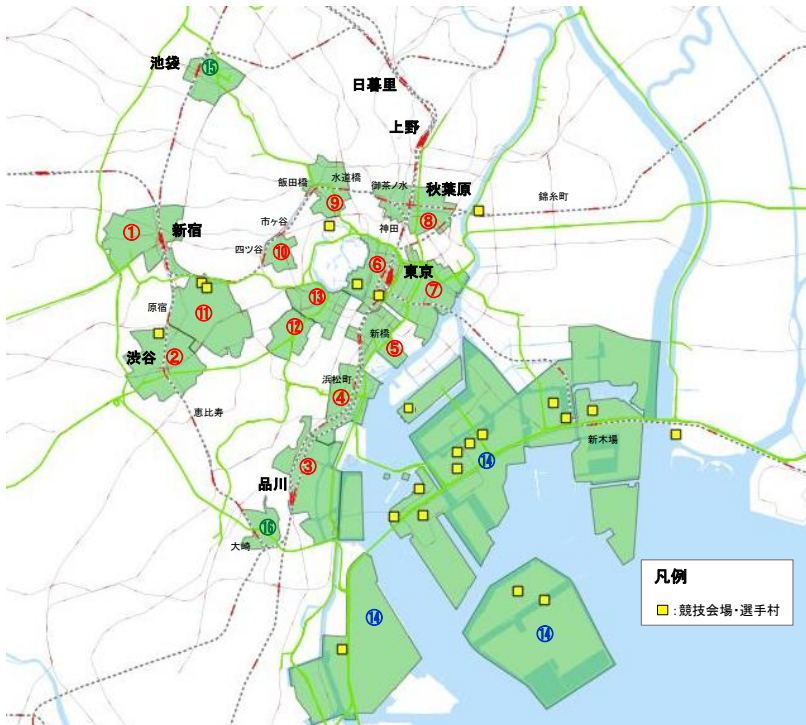

出典：地理院タイル

■地区に含まれる町丁目

千代田区霞が関1丁目	千代田区霞が関2丁目	千代田区霞が関3丁目	千代田区永田町1丁目	千代田区永田町2丁目
港区虎ノ門1丁目				

■晴海・有明・台場・豊洲・大井ふ頭地区

重点取組地区（16地区）

- 重点取組エリア**
- 【ヘリテッジゾーン】
 - ①新宿
 - ②渋谷
 - ③品川
 - ④浜松町・田町
 - ⑤新橋・汐留
 - ⑥大手町・丸の内・有楽町
 - ⑦八重洲・日本橋
 - ⑧神田・秋葉原・御茶ノ水
 - ⑨九段下・飯田橋
 - ⑩番町・麴町
 - ⑪青山・表参道
 - ⑫赤坂・六本木
 - ⑬霞ヶ関・虎ノ門
 - 【東京ベイゾーン】
 - ⑭晴海・有明・台場・豊洲・大井ふ頭
 - 【その他】
 - ⑮池袋
 - ⑯大崎

凡例
■: 競技会場・選手村

出典：地理院タイル

■地区に含まれる町丁目

中央区晴海1丁目	中央区晴海2丁目	中央区晴海3丁目	中央区晴海4丁目	中央区晴海5丁目
港区港南5丁目	港区台場1丁目	港区台場2丁目	江東区有明1丁目	江東区有明2丁目
江東区有明3丁目	江東区有明4丁目	江東区潮見1丁目	江東区潮見2丁目	江東区東雲1丁目
江東区東雲2丁目	江東区新木場1丁目	江東区新木場2丁目	江東区新木場3丁目	江東区新木場4丁目
江東区新砂1丁目	江東区新砂2丁目	江東区新砂3丁目	江東区辰巳1丁目	江東区辰巳2丁目
江東区辰巳3丁目	江東区豊洲1丁目	江東区豊洲2丁目	江東区豊洲3丁目	江東区豊洲4丁目
江東区豊洲5丁目	江東区豊洲6丁目	江東区青海1丁目	江東区青海2丁目	江東区青海3丁目
江東区青海4丁目	江東区若洲1丁目	江東区若洲2丁目	江東区若洲3丁目	江東区夢の島1丁目
江東区夢の島2丁目	江東区夢の島3丁目	品川区東品川5丁目	品川区八潮2丁目	品川区八潮3丁目
品川区八潮4丁目	品川区東八潮	大田区東海1丁目	大田区東海2丁目	大田区東海3丁目
大田区東海4丁目	大田区東海5丁目	大田区東海6丁目	大田区平和島1丁目	大田区平和島2丁目
大田区平和島3丁目	大田区平和島4丁目	大田区平和島5丁目	大田区平和島6丁目	境界未定地域その他

池袋地区

重点取組地区 (16地区)

- 重点取組エリア**
- 【ヘリテッジゾーン】
 - ①新宿
 - ②渋谷
 - ③品川
 - ④浜松町・田町
 - ⑤新橋・汐留
 - ⑥大手町・丸の内・有楽町
 - ⑦八重洲・日本橋
 - ⑧神田・秋葉原・御茶ノ水
 - ⑨九段下・飯田橋
 - ⑩番町・麴町
 - ⑪青山・表参道
 - ⑫赤坂・六本木
 - ⑬霞ヶ関・虎ノ門
 - 【東京ベイゾーン】
 - ⑭晴海・有明・台場・豊洲・大井ふ頭
 - 【その他】
 - ⑮池袋
 - ⑯大崎

出典：地理院タイル

地区に含まれる町丁目

豊島区西池袋1丁目	豊島区東池袋1丁目	豊島区東池袋3丁目	豊島区東池袋4丁目	豊島区南池袋1丁目
豊島区南池袋2丁目	豊島区南池袋3丁目			

大崎地区

重点取組地区 (16地区)

- 重点取組エリア**
- 【ヘリテッジゾーン】
 - ①新宿
 - ②渋谷
 - ③品川
 - ④浜松町・田町
 - ⑤新橋・汐留
 - ⑥大手町・丸の内・有楽町
 - ⑦八重洲・日本橋
 - ⑧神田・秋葉原・御茶ノ水
 - ⑨九段下・飯田橋
 - ⑩番町・麴町
 - ⑪青山・表参道
 - ⑫赤坂・六本木
 - ⑬霞ヶ関・虎ノ門
 - 【東京ベイゾーン】
 - ⑭晴海・有明・台場・豊洲・大井ふ頭
 - 【その他】
 - ⑮池袋
 - ⑯大崎