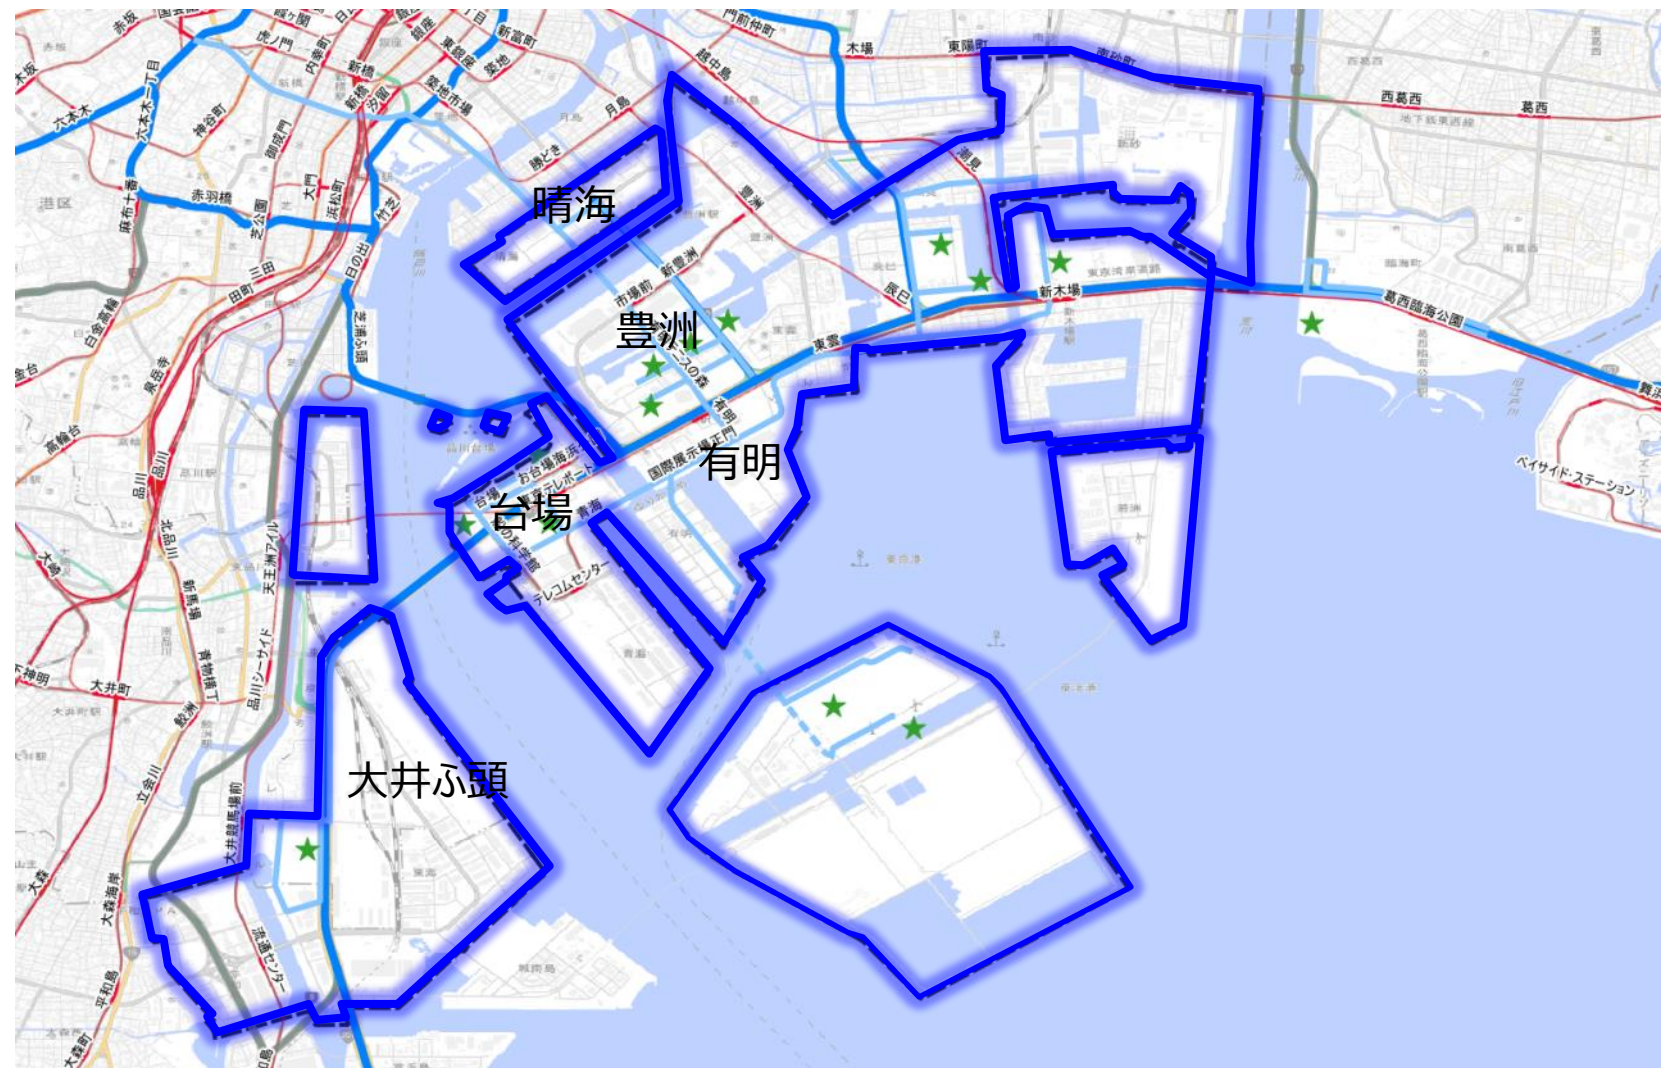

出典：地理院タイル

■ 地区に含まれる町丁目

港区北青山1丁目	港区北青山2丁目	港区北青山3丁目	港区南青山1丁目	港区南青山2丁目
港区南青山3丁目	港区南青山4丁目	新宿区霞ヶ丘町	渋谷区神宮前1丁目	渋谷区神宮前2丁目
渋谷区神宮前3丁目	渋谷区神宮前4丁目	渋谷区千駄ヶ谷1丁目	渋谷区千駄ヶ谷2丁目	渋谷区千駄ヶ谷3丁目

赤坂・六本木地区

重点取組地区 (16地区)

- 重点取組エリア**
- 【ヘリテッジゾーン】
 - ①新宿
 - ②渋谷
 - ③品川
 - ④浜松町・田町
 - ⑤新橋・汐留
 - ⑥大手町・丸の内・有楽町
 - ⑦八重洲・日本橋
 - ⑧神田・秋葉原・御茶ノ水
 - ⑨九段下・飯田橋
 - ⑩番町・麴町
 - ⑪青山・表参道
 - ⑫赤坂・六本木
 - ⑬霞ヶ関・虎ノ門
 - 【東京ベイゾーン】
 - ⑭晴海・有明・台場・豊洲・大井ふ頭
 - 【その他】
 - ⑮池袋
 - ⑯大崎

出典：地理院タイル

■ 地区に含まれる町丁目

港区赤坂1丁目	港区赤坂2丁目	港区赤坂6丁目	港区六本木1丁目	港区六本木2丁目
港区六本木3丁目	港区六本木4丁目			

■霞ヶ関・虎ノ門地区の特徴

重点取組地区（16地区）

- 重点取組エリア**
- 【ヘリテッジゾーン】
 - ①新宿
 - ②渋谷
 - ③品川
 - ④浜松町・田町
 - ⑤新橋・汐留
 - ⑥大手町・丸の内・有楽町
 - ⑦八重洲・日本橋
 - ⑧神田・秋葉原・御茶ノ水
 - ⑨九段下・飯田橋
 - ⑩番町・麴町
 - ⑪青山・表参道
 - ⑫赤坂・六本木
 - ⑬霞ヶ関・虎ノ門
 - 【東京ベイゾーン】
 - ⑭晴海・有明・台場・豊洲・大井ふ頭
 - 【その他】
 - ⑮池袋
 - ⑯大崎

出典：地理院タイル

■地区に含まれる町丁目

千代田区霞が関1丁目	千代田区霞が関2丁目	千代田区霞が関3丁目	千代田区永田町1丁目	千代田区永田町2丁目
港区虎ノ門1丁目				

■晴海・有明・台場・豊洲・大井ふ頭地区

重点取組地区（16地区）

- 重点取組エリア**
- 【ヘリテッジゾーン】
 - ①新宿
 - ②渋谷
 - ③品川
 - ④浜松町・田町
 - ⑤新橋・汐留
 - ⑥大手町・丸の内・有楽町
 - ⑦八重洲・日本橋
 - ⑧神田・秋葉原・御茶ノ水
 - ⑨九段下・飯田橋
 - ⑩番町・麴町
 - ⑪青山・表参道
 - ⑫赤坂・六本木
 - ⑬霞ヶ関・虎ノ門
 - 【東京ベイゾーン】
 - ⑭晴海・有明・台場・豊洲・大井ふ頭
 - 【その他】
 - ⑮池袋
 - ⑯大崎

凡例
■: 競技会場・選手村

出典：地理院タイル

■地区に含まれる町丁目

中央区晴海1丁目	中央区晴海2丁目	中央区晴海3丁目	中央区晴海4丁目	中央区晴海5丁目
港区港南5丁目	港区台場1丁目	港区台場2丁目	江東区有明1丁目	江東区有明2丁目
江東区有明3丁目	江東区有明4丁目	江東区潮見1丁目	江東区潮見2丁目	江東区東雲1丁目
江東区東雲2丁目	江東区新木場1丁目	江東区新木場2丁目	江東区新木場3丁目	江東区新木場4丁目
江東区新砂1丁目	江東区新砂2丁目	江東区新砂3丁目	江東区辰巳1丁目	江東区辰巳2丁目
江東区辰巳3丁目	江東区豊洲1丁目	江東区豊洲2丁目	江東区豊洲3丁目	江東区豊洲4丁目
江東区豊洲5丁目	江東区豊洲6丁目	江東区青海1丁目	江東区青海2丁目	江東区青海3丁目
江東区青海4丁目	江東区若洲1丁目	江東区若洲2丁目	江東区若洲3丁目	江東区夢の島1丁目
江東区夢の島2丁目	江東区夢の島3丁目	品川区東品川5丁目	品川区八潮2丁目	品川区八潮3丁目
品川区八潮4丁目	品川区東八潮	大田区東海1丁目	大田区東海2丁目	大田区東海3丁目
大田区東海4丁目	大田区東海5丁目	大田区東海6丁目	大田区平和島1丁目	大田区平和島2丁目
大田区平和島3丁目	大田区平和島4丁目	大田区平和島5丁目	大田区平和島6丁目	境界未定地域その他