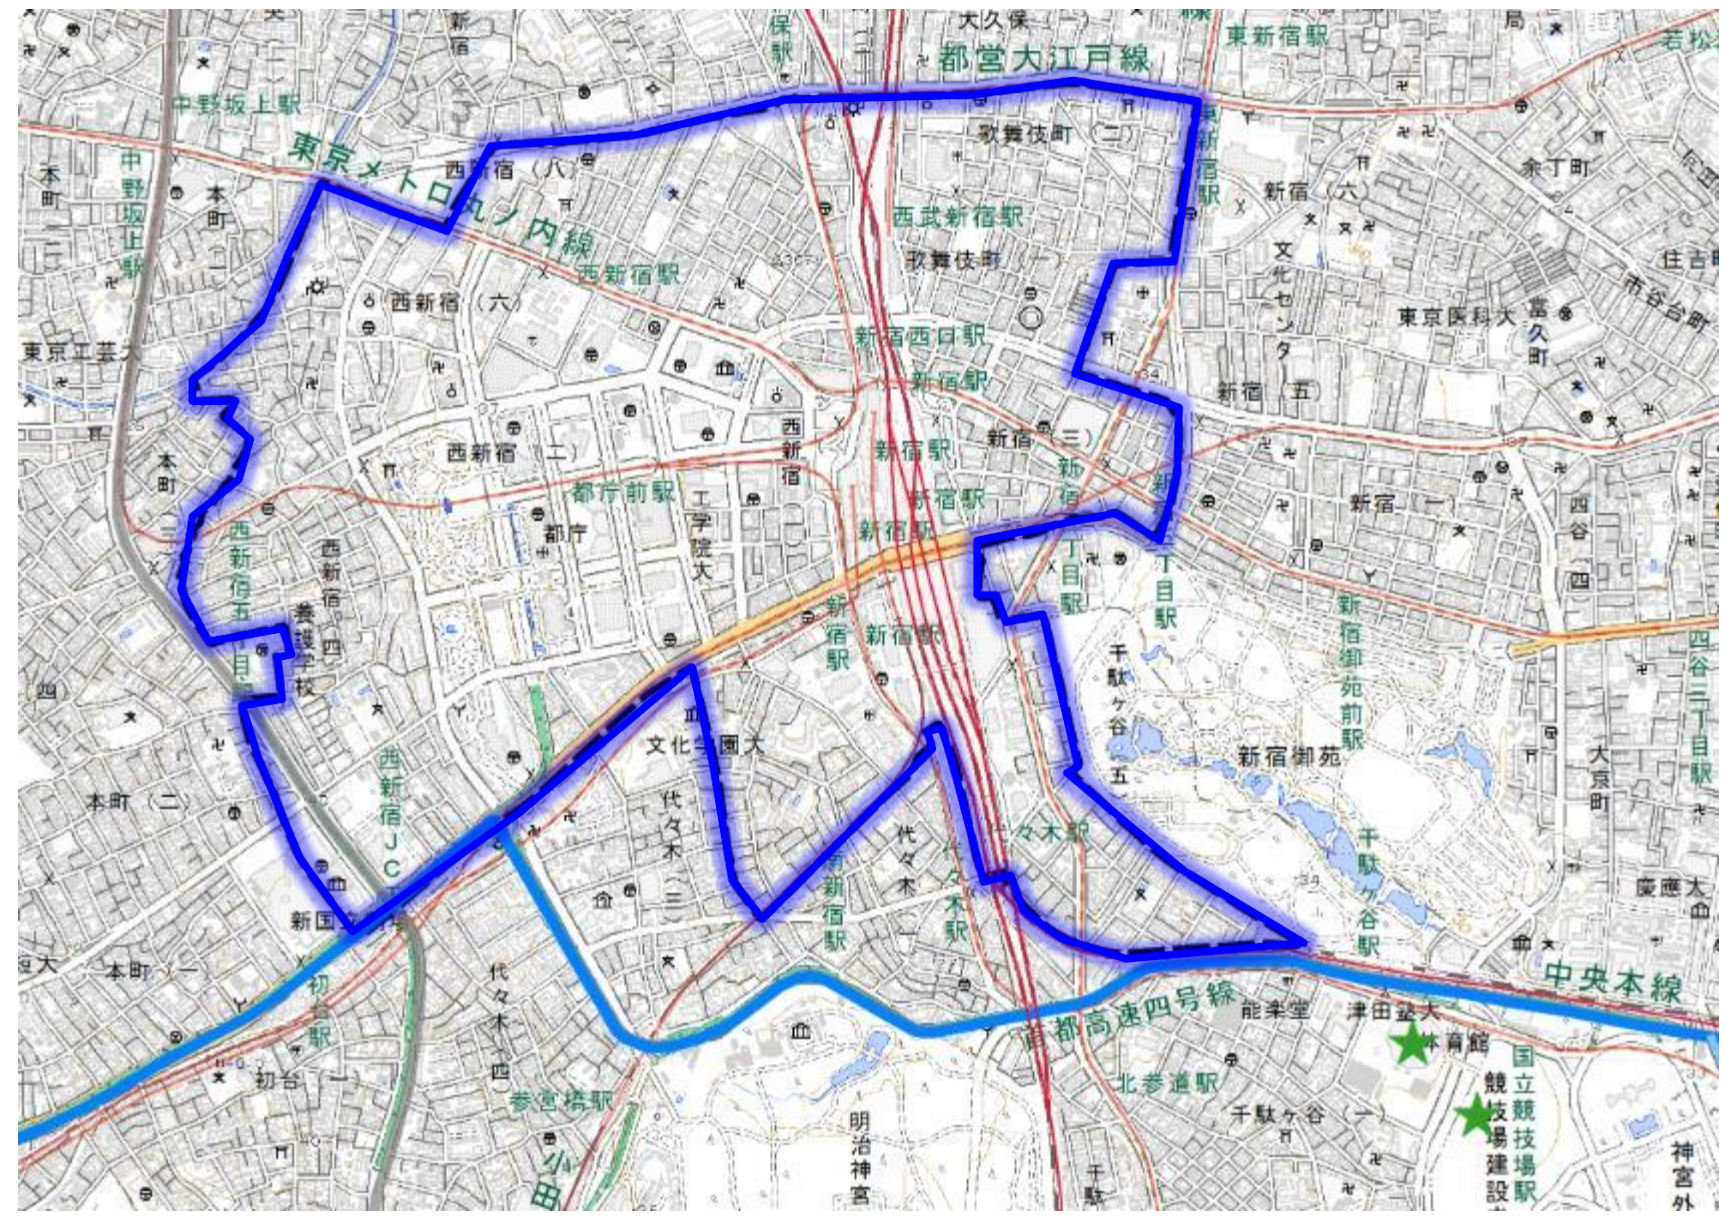

重点取組地区（16地区）

- 活発な経済活動の維持を図るため、「競技会場等が集中」「道路・鉄道の混雑箇所を通過する交通が多い」という観点から16地区を重点取組地区として抽出
- ※東京都外の競技会場周辺の混雑緩和に向けた展開は今後検討

重点取組エリア 

【ヘリテッジゾーン】

- ①新宿
- ②渋谷
- ③品川
- ④浜松町・田町
- ⑤新橋・汐留
- ⑥大手町・丸の内・有楽町
- ⑦八重洲・日本橋
- ⑧神田・秋葉原・御茶ノ水
- ⑨九段下・飯田橋
- ⑩番町・麹町
- ⑪青山・表参道
- ⑫赤坂・六本木
- ⑬霞ヶ関・虎ノ門

【東京ベイゾーン】

- ⑭晴海・有明・台場・豊洲・大井ふ頭

【その他】

- ⑮池袋
- ⑯大崎

凡例

 : 競技会場・選手村

新宿地区

重点取組地区 (16地区)

- 重点取組エリア**
- 【ヘリテッジゾーン】
 - ①新宿
 - ②渋谷
 - ③品川
 - ④浜松町・田町
 - ⑤新橋・汐留
 - ⑥大手町・丸の内・有楽町
 - ⑦八重洲・日本橋
 - ⑧神田・秋葉原・御茶ノ水
 - ⑨九段下・飯田橋
 - ⑩番町・麴町
 - ⑪青山・表参道
 - ⑫赤坂・六本木
 - ⑬霞ヶ関・虎ノ門
 - 【東京ベイゾーン】
 - ⑭晴海・有明・台場・豊洲・大井ふ頭
 - 【その他】
 - ⑮池袋
 - ⑯大崎