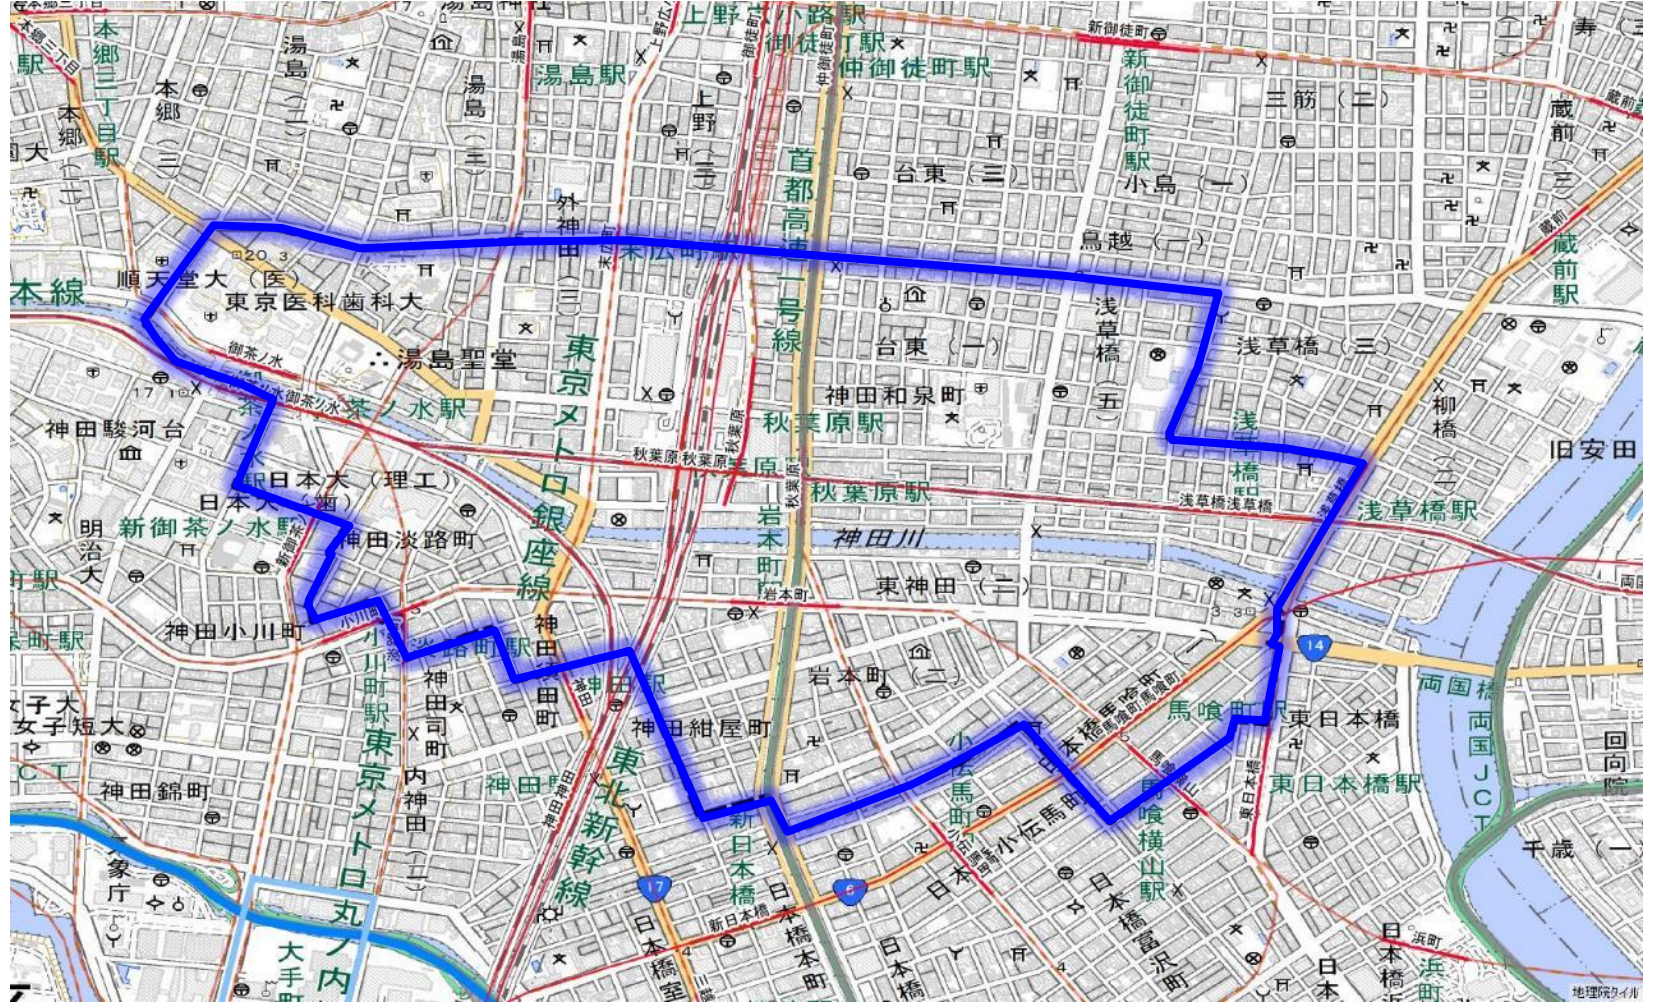

出典：地理院タイル

■ 地区に含まれる町丁目

千代田区岩本町1丁目	千代田区岩本町2丁目	千代田区岩本町3丁目	千代田区神田相生町	千代田区神田淡路町1丁目
千代田区神田淡路町2丁目	千代田区神田和泉町	千代田区神田岩本町	千代田区神田北乗物町	千代田区神田紺屋町
千代田区神田佐久間河岸	千代田区神田佐久間町1丁目	千代田区神田佐久間町2丁目	千代田区神田佐久間町3丁目	千代田区神田佐久間町4丁目
千代田区神田須田町1丁目	千代田区神田須田町2丁目	千代田区神田駿河台4丁目	千代田区神田富山町	千代田区神田練塀町
千代田区神田花岡町	千代田区神田東紺屋町	千代田区神田東松下町	千代田区神田平河町	千代田区神田松永町
千代田区外神田1丁目	千代田区外神田2丁目	千代田区外神田3丁目	千代田区外神田4丁目	千代田区東神田1丁目
千代田区東神田2丁目	千代田区東神田3丁目	中央区日本橋馬喰町1丁目	中央区日本橋馬喰町2丁目	中央区日本橋横山町
文京区湯島1丁目	台東区秋葉原	台東区浅草橋1丁目	台東区浅草橋4丁目	台東区浅草橋5丁目
台東区台東1丁目