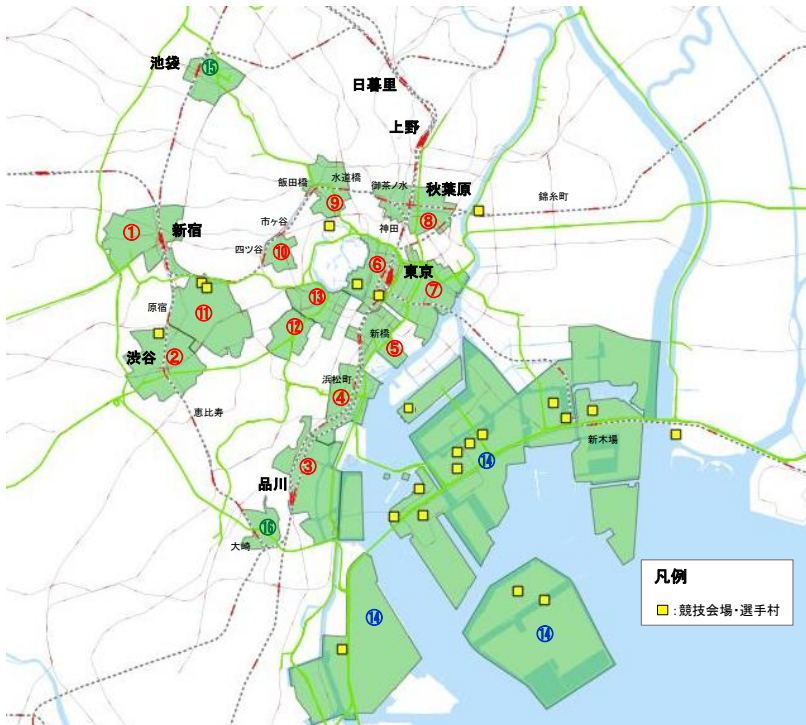

九段下・飯田橋地区

重点取組地区 (16地区)

- 重点取組エリア**
- 【ヘリテッジゾーン】
 - ①新宿
 - ②渋谷
 - ③品川
 - ④浜松町・田町
 - ⑤新橋・汐留
 - ⑥大手町・丸の内・有楽町
 - ⑦八重洲・日本橋
 - ⑧神田・秋葉原・御茶ノ水
 - ⑨九段下・飯田橋
 - ⑩番町・麴町
 - ⑪青山・表参道
 - ⑫赤坂・六本木
 - ⑬霞ヶ関・虎ノ門
 - 【東京ベイゾーン】
 - ⑭晴海・有明・台場・豊洲・大井ふ頭
 - 【その他】
 - ⑮池袋
 - ⑯大崎

出典：地理院タイル

■ 地区に含まれる町丁目

千代田区飯田橋1丁目	千代田区飯田橋2丁目	千代田区飯田橋3丁目	千代田区飯田橋4丁目	千代田区九段北1丁目
千代田区西神田3丁目	千代田区富士見1丁目	千代田区三崎町2丁目	千代田区三崎町3丁目	新宿区揚場町
新宿区神楽河岸	新宿区下宮比町	文京区春日1丁目	文京区後楽1丁目	文京区後楽2丁目

■ 番町・麴町地区

重点取組地区 (16地区)

- 重点取組エリア**
- 【ヘリテッジゾーン】
 - ①新宿
 - ②渋谷
 - ③品川
 - ④浜松町・田町
 - ⑤新橋・汐留
 - ⑥大手町・丸の内・有楽町
 - ⑦八重洲・日本橋
 - ⑧神田・秋葉原・御茶ノ水
 - ⑨九段下・飯田橋
 - ⑩番町・麴町
 - ⑪青山・表参道
 - ⑫赤坂・六本木
 - ⑬霞ヶ関・虎ノ門
 - 【東京ベイゾーン】
 - ⑭晴海・有明・台場・豊洲・大井ふ頭
 - 【その他】
 - ⑮池袋
 - ⑯大崎

出典：地理院タイル

■ 地区に含まれる町丁目

千代田区麴町3丁目	千代田区麴町4丁目	千代田区麴町5丁目	千代田区麴町6丁目	千代田区五番町
千代田区二番町	千代田区四番町	千代田区六番町		

■ 青山・表参道地区

重点取組地区（16地区）

- 重点取組エリア**
- 【ヘリテッジゾーン】
 - ①新宿
 - ②渋谷
 - ③品川
 - ④浜松町・田町
 - ⑤新橋・汐留
 - ⑥大手町・丸の内・有楽町
 - ⑦八重洲・日本橋
 - ⑧神田・秋葉原・御茶ノ水
 - ⑨九段下・飯田橋
 - ⑩番町・麴町
 - ⑪青山・表参道
 - ⑫赤坂・六本木
 - ⑬霞ヶ関・虎ノ門
 - 【東京ベイゾーン】
 - ⑭晴海・有明・台場・豊洲・大井ふ頭
 - 【その他】
 - ⑮池袋
 - ⑯大崎

出典：地理院タイル

■ 地区に含まれる町丁目

港区北青山1丁目	港区北青山2丁目	港区北青山3丁目	港区南青山1丁目	港区南青山2丁目
港区南青山3丁目	港区南青山4丁目	新宿区霞ヶ丘町	渋谷区神宮前1丁目	渋谷区神宮前2丁目
渋谷区神宮前3丁目	渋谷区神宮前4丁目	渋谷区千駄ヶ谷1丁目	渋谷区千駄ヶ谷2丁目	渋谷区千駄ヶ谷3丁目

赤坂・六本木地区

重点取組地区 (16地区)

- 重点取組エリア**
- 【ヘリテッジゾーン】
 - ①新宿
 - ②渋谷
 - ③品川
 - ④浜松町・田町
 - ⑤新橋・汐留
 - ⑥大手町・丸の内・有楽町
 - ⑦八重洲・日本橋
 - ⑧神田・秋葉原・御茶ノ水
 - ⑨九段下・飯田橋
 - ⑩番町・麴町
 - ⑪青山・表参道
 - ⑫赤坂・六本木
 - ⑬霞ヶ関・虎ノ門
 - 【東京ベイゾーン】
 - ⑭晴海・有明・台場・豊洲・大井ふ頭
 - 【その他】
 - ⑮池袋
 - ⑯大崎