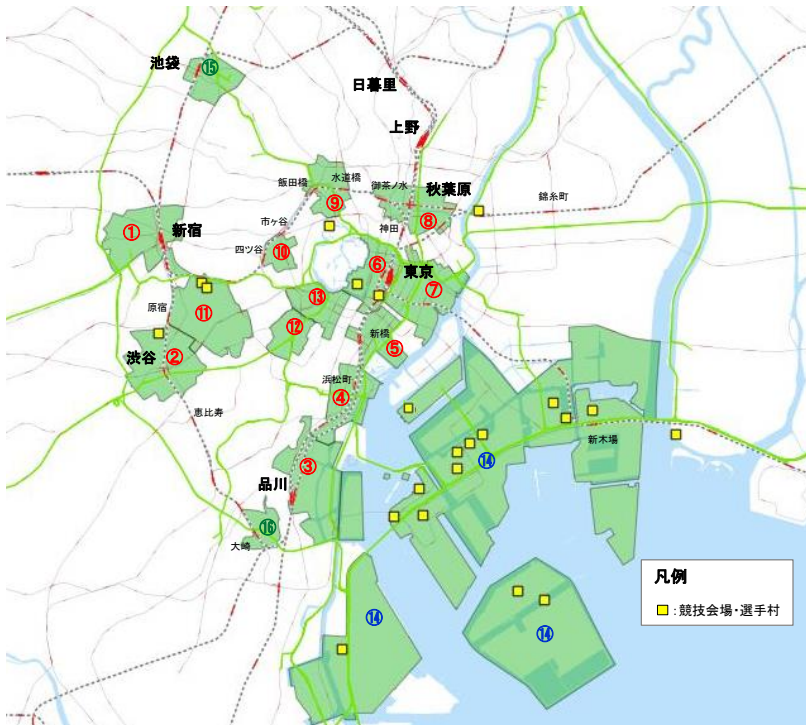

- 重点取組エリア**
- 【ヘリテッジゾーン】
 - ①新宿
 - ②渋谷
 - ③品川
 - ④浜松町・田町
 - ⑤新橋・汐留
 - ⑥大手町・丸の内・有楽町
 - ⑦八重洲・日本橋
 - ⑧神田・秋葉原・御茶ノ水
 - ⑨九段下・飯田橋
 - ⑩番町・麴町
 - ⑪青山・表参道
 - ⑫赤坂・六本木
 - ⑬霞ヶ関・虎ノ門
 - 【東京ベイゾーン】
 - ⑭晴海・有明・台場・豊洲・大井ふ頭
 - 【その他】
 - ⑮池袋
 - ⑯大崎

出典：地理院タイル

地区に含まれる町丁目

新宿区歌舞伎町1丁目	新宿区歌舞伎町2丁目	新宿区新宿3丁目	新宿区西新宿1丁目	新宿区西新宿2丁目
新宿区西新宿3丁目	新宿区西新宿4丁目	新宿区西新宿5丁目	新宿区西新宿6丁目	新宿区西新宿7丁目
新宿区西新宿8丁目	渋谷区千駄ヶ谷5丁目	渋谷区代々木2丁目		

■ 渋谷地区

重点取組地区（16地区）

- 重点取組エリア**
- 【ヘリテッジゾーン】
 - ①新宿
 - ②渋谷
 - ③品川
 - ④浜松町・田町
 - ⑤新橋・汐留
 - ⑥大手町・丸の内・有楽町
 - ⑦八重洲・日本橋
 - ⑧神田・秋葉原・御茶ノ水
 - ⑨九段下・飯田橋
 - ⑩番町・麴町
 - ⑪青山・表参道
 - ⑫赤坂・六本木
 - ⑬霞ヶ関・虎ノ門
 - 【東京ベイゾーン】
 - ⑭晴海・有明・台場・豊洲・大井ふ頭
 - 【その他】
 - ⑮池袋
 - ⑯大崎

出典：地理院タイル

■ 地区に含まれる町丁目

渋谷区鶯谷町	渋谷区宇田川町	渋谷区桜丘町	渋谷区渋谷1丁目	渋谷区渋谷2丁目
渋谷区渋谷3丁目	渋谷区渋谷4丁目	渋谷区松濤1丁目	渋谷区神泉町	渋谷区神宮前5丁目
渋谷区神宮前6丁目	渋谷区神南1丁目	渋谷区神南2丁目	渋谷区道玄坂1丁目	渋谷区道玄坂2丁目
渋谷区南平台町	渋谷区東1丁目	渋谷区円山町		

■品川地区

重点取組地区 (16地区)

- 重点取組エリア**
- 【ヘリテッジゾーン】
 - ①新宿
 - ②渋谷
 - ③品川
 - ④浜松町・田町
 - ⑤新橋・汐留
 - ⑥大手町・丸の内・有楽町
 - ⑦八重洲・日本橋
 - ⑧神田・秋葉原・御茶ノ水
 - ⑨九段下・飯田橋
 - ⑩番町・麹町
 - ⑪青山・表参道
 - ⑫赤坂・六本木
 - ⑬霞ヶ関・虎ノ門
 - 【東京ベイゾーン】
 - ⑭晴海・有明・台場・豊洲・大井ふ頭
 - 【その他】
 - ⑮池袋
 - ⑯大崎

出典：地理院タイル

■地区に含まれる町丁目

港区港南1丁目	港区港南2丁目	港区港南3丁目	港区港南4丁目	港区芝浦4丁目
港区高輪2丁目	港区三田3丁目	品川区東品川1丁目	品川区東品川2丁目	

■ 浜松町・田町地区

重点取組地区（16地区）

- 重点取組エリア**
- 【ヘリテッジゾーン】
 - ①新宿
 - ②渋谷
 - ③品川
 - ④浜松町・田町
 - ⑤新橋・汐留
 - ⑥大手町・丸の内・有楽町
 - ⑦八重洲・日本橋
 - ⑧神田・秋葉原・御茶ノ水
 - ⑨九段下・飯田橋
 - ⑩番町・麹町
 - ⑪青山・表参道
 - ⑫赤坂・六本木
 - ⑬霞ヶ関・虎ノ門
 - 【東京ベイゾーン】
 - ⑭晴海・有明・台場・豊洲・大井ふ頭
 - 【その他】
 - ⑮池袋
 - ⑯大崎