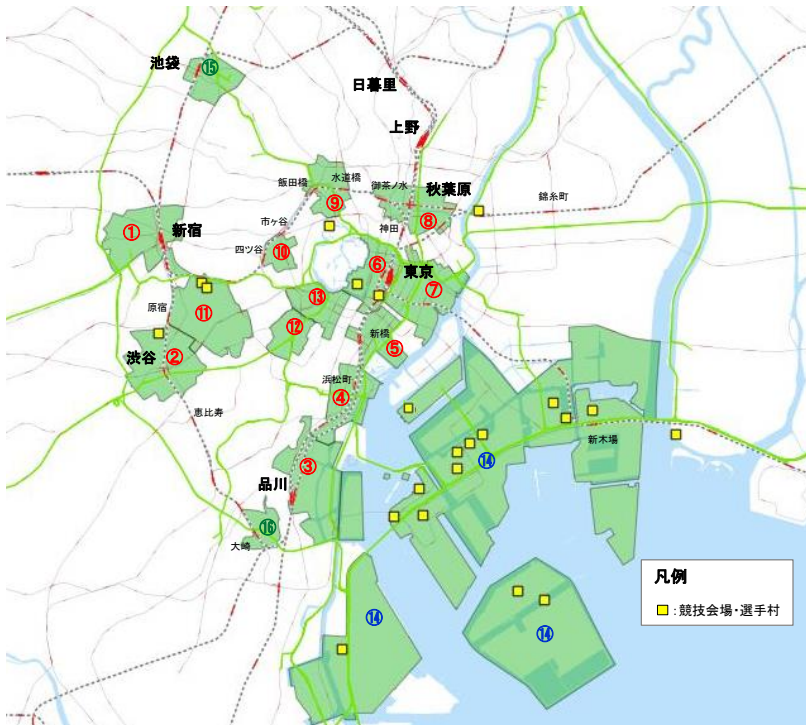

【東京ベイゾーン】

- ⑭晴海・有明・台場・豊洲・大井ふ頭

【その他】

- ⑮池袋
- ⑯大崎

凡例

 : 競技会場・選手村

新宿地区

重点取組地区 (16地区)

- 重点取組エリア**
- 【ヘリテッジゾーン】
 - ①新宿
 - ②渋谷
 - ③品川
 - ④浜松町・田町
 - ⑤新橋・汐留
 - ⑥大手町・丸の内・有楽町
 - ⑦八重洲・日本橋
 - ⑧神田・秋葉原・御茶ノ水
 - ⑨九段下・飯田橋
 - ⑩番町・麴町
 - ⑪青山・表参道
 - ⑫赤坂・六本木
 - ⑬霞ヶ関・虎ノ門
 - 【東京ベイゾーン】
 - ⑭晴海・有明・台場・豊洲・大井ふ頭
 - 【その他】
 - ⑮池袋
 - ⑯大崎

出典：地理院タイル

地区に含まれる町丁目

新宿区歌舞伎町1丁目	新宿区歌舞伎町2丁目	新宿区新宿3丁目	新宿区西新宿1丁目	新宿区西新宿2丁目
新宿区西新宿3丁目	新宿区西新宿4丁目	新宿区西新宿5丁目	新宿区西新宿6丁目	新宿区西新宿7丁目
新宿区西新宿8丁目	渋谷区千駄ヶ谷5丁目	渋谷区代々木2丁目		

■ 渋谷地区

重点取組地区（16地区）

- 重点取組エリア**
- 【ヘリテッジゾーン】
 - ①新宿
 - ②渋谷
 - ③品川
 - ④浜松町・田町
 - ⑤新橋・汐留
 - ⑥大手町・丸の内・有楽町
 - ⑦八重洲・日本橋
 - ⑧神田・秋葉原・御茶ノ水
 - ⑨九段下・飯田橋
 - ⑩番町・麴町
 - ⑪青山・表参道
 - ⑫赤坂・六本木
 - ⑬霞ヶ関・虎ノ門
 - 【東京ベイゾーン】
 - ⑭晴海・有明・台場・豊洲・大井ふ頭
 - 【その他】
 - ⑮池袋
 - ⑯大崎

出典：地理院タイル

■ 地区に含まれる町丁目

渋谷区鶯谷町	渋谷区宇田川町	渋谷区桜丘町	渋谷区渋谷1丁目	渋谷区渋谷2丁目
渋谷区渋谷3丁目	渋谷区渋谷4丁目	渋谷区松濤1丁目	渋谷区神泉町	渋谷区神宮前5丁目
渋谷区神宮前6丁目	渋谷区神南1丁目	渋谷区神南2丁目	渋谷区道玄坂1丁目	渋谷区道玄坂2丁目
渋谷区南平台町	渋谷区東1丁目	渋谷区円山町		

■品川地区

重点取組地区 (16地区)

- 重点取組エリア**
- 【ヘリテッジゾーン】
 - ①新宿
 - ②渋谷
 - ③品川
 - ④浜松町・田町
 - ⑤新橋・汐留
 - ⑥大手町・丸の内・有楽町
 - ⑦八重洲・日本橋
 - ⑧神田・秋葉原・御茶ノ水
 - ⑨九段下・飯田橋
 - ⑩番町・麹町
 - ⑪青山・表参道
 - ⑫赤坂・六本木
 - ⑬霞ヶ関・虎ノ門
 - 【東京ベイゾーン】
 - ⑭晴海・有明・台場・豊洲・大井ふ頭
 - 【その他】
 - ⑮池袋
 - ⑯大崎