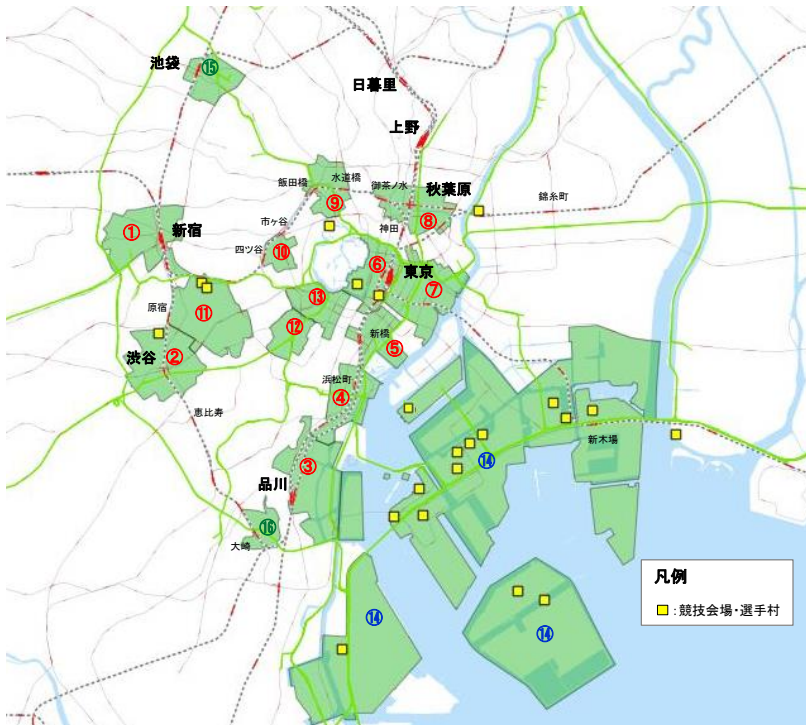

出典：地理院タイル

■ 地区に含まれる町丁目

港区海岸1丁目	港区海岸2丁目	港区芝1丁目	港区芝2丁目	港区芝4丁目
港区芝浦1丁目	港区芝浦3丁目	港区芝公園2丁目	港区芝大門1丁目	港区芝大門2丁目
港区浜松町1丁目	港区浜松町2丁目			

■新橋・汐留地区

重点取組地区（16地区）

- 重点取組エリア**
- 【ヘリテッジゾーン】
 - ①新宿
 - ②渋谷
 - ③品川
 - ④浜松町・田町
 - ⑤新橋・汐留
 - ⑥大手町・丸の内・有楽町
 - ⑦八重洲・日本橋
 - ⑧神田・秋葉原・御茶ノ水
 - ⑨九段下・飯田橋
 - ⑩番町・麹町
 - ⑪青山・表参道
 - ⑫赤坂・六本木
 - ⑬霞ヶ関・虎ノ門
 - 【東京ベイゾーン】
 - ⑭晴海・有明・台場・豊洲・大井ふ頭
 - 【その他】
 - ⑮池袋
 - ⑯大崎

出典：地理院タイル

■地区に含まれる町丁目

中央区銀座3丁目	中央区銀座4丁目	中央区銀座5丁目	中央区銀座6丁目	中央区銀座7丁目
中央区銀座8丁目	中央区築地5丁目	港区新橋1丁目	港区新橋2丁目	港区東新橋1丁目

■大手町・丸の内・有楽町地区

重点取組地区（16地区）

- 重点取組エリア**
- 【ヘリテッジゾーン】
 - ①新宿
 - ②渋谷
 - ③品川
 - ④浜松町・田町
 - ⑤新橋・汐留
 - ⑥大手町・丸の内・有楽町
 - ⑦八重洲・日本橋
 - ⑧神田・秋葉原・御茶ノ水
 - ⑨九段下・飯田橋
 - ⑩番町・麴町
 - ⑪青山・表参道
 - ⑫赤坂・六本木
 - ⑬霞ヶ関・虎ノ門
 - 【東京ベイゾーン】
 - ⑭晴海・有明・台場・豊洲・大井ふ頭
 - 【その他】
 - ⑮池袋
 - ⑯大崎

出典：地理院タイル

■地区に含まれる町丁目

千代田区大手町1丁目	千代田区大手町2丁目	千代田区皇居外苑	千代田区丸の内1丁目	千代田区丸の内2丁目
千代田区丸の内3丁目	千代田区有楽町1丁目	千代田区有楽町2丁目		

■八重洲・日本橋地区

重点取組地区（16地区）

- 重点取組エリア**
- 【ヘリテッジゾーン】
 - ①新宿
 - ②渋谷
 - ③品川
 - ④浜松町・田町
 - ⑤新橋・汐留
 - ⑥大手町・丸の内・有楽町
 - ⑦八重洲・日本橋
 - ⑧神田・秋葉原・御茶ノ水
 - ⑨九段下・飯田橋
 - ⑩番町・麴町
 - ⑪青山・表参道
 - ⑫赤坂・六本木
 - ⑬霞ヶ関・虎ノ門
 - 【東京ベイゾーン】
 - ⑭晴海・有明・台場・豊洲・大井ふ頭
 - 【その他】
 - ⑮池袋
 - ⑯大崎

■ 神田・秋葉原・御茶ノ水地区

重点取組地区 (16地区)

- 重点取組エリア**
- 【ヘリテッジゾーン】
 - ①新宿
 - ②渋谷
 - ③品川
 - ④浜松町・田町
 - ⑤新橋・汐留
 - ⑥大手町・丸の内・有楽町
 - ⑦八重洲・日本橋
 - ⑧神田・秋葉原・御茶ノ水
 - ⑨九段下・飯田橋
 - ⑩番町・麴町
 - ⑪青山・表参道
 - ⑫赤坂・六本木
 - ⑬霞ヶ関・虎ノ門
 - 【東京ベイゾーン】
 - ⑭晴海・有明・台場・豊洲・大井ふ頭
 - 【その他】
 - ⑮池袋
 - ⑯大崎