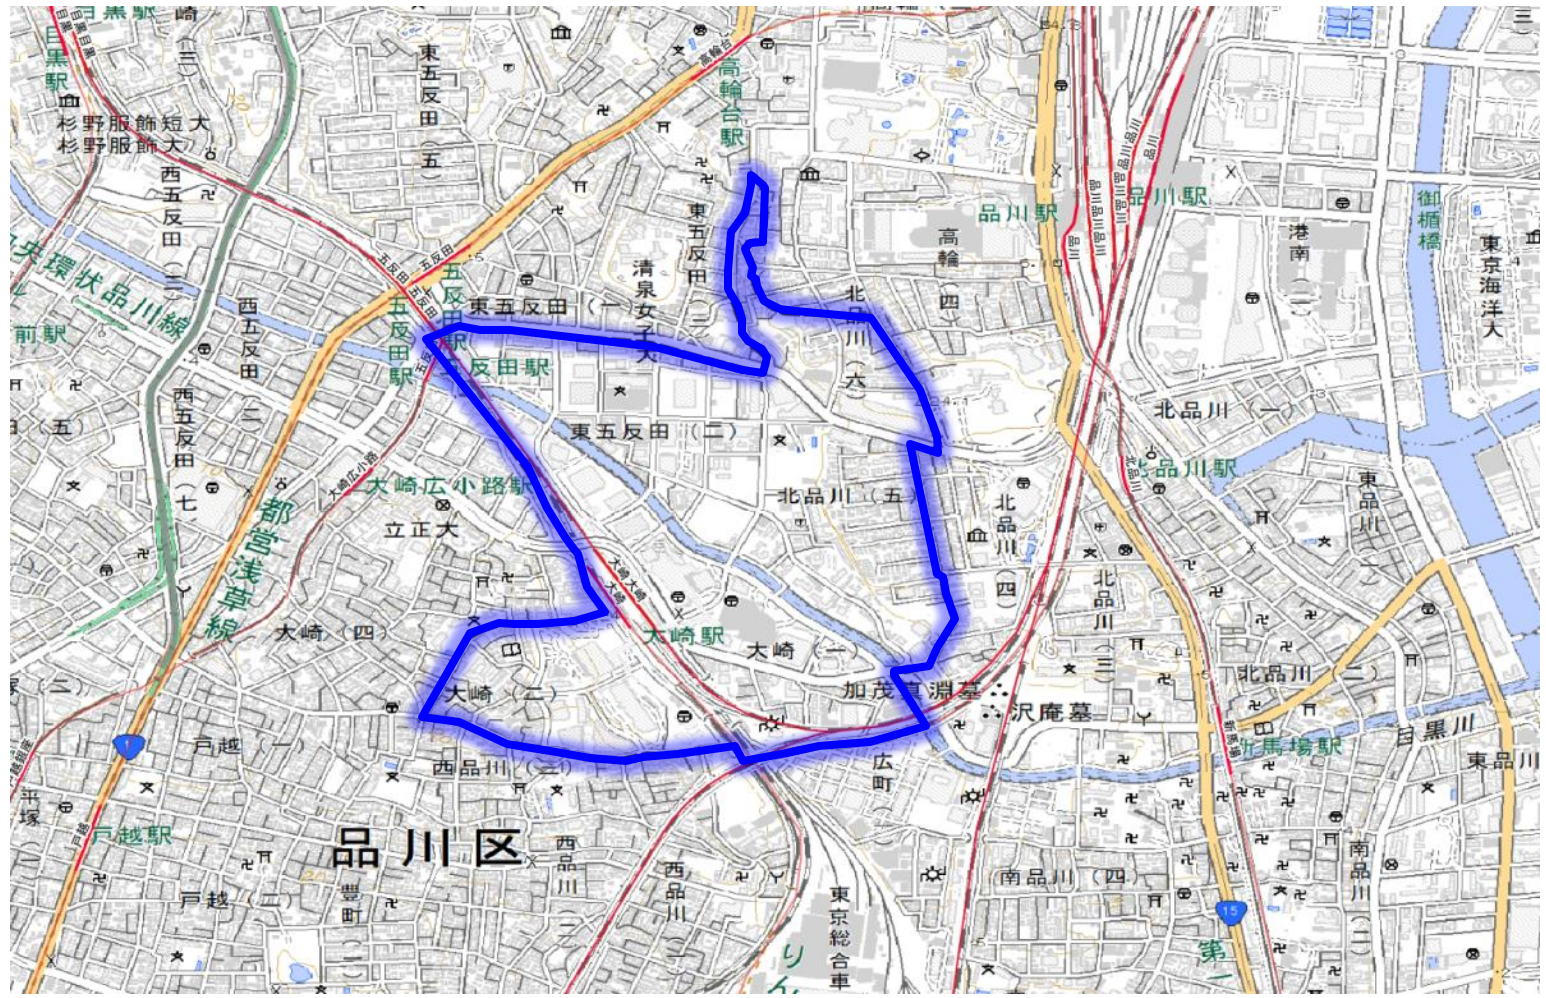

出典：地理院タイル

地区に含まれる町丁目

豊島区西池袋1丁目	豊島区東池袋1丁目	豊島区東池袋3丁目	豊島区東池袋4丁目	豊島区南池袋1丁目
豊島区南池袋2丁目	豊島区南池袋3丁目			

大崎地区

重点取組地区 (16地区)

- 重点取組エリア**
- 【ヘリテッジゾーン】
 - ①新宿
 - ②渋谷
 - ③品川
 - ④浜松町・田町
 - ⑤新橋・汐留
 - ⑥大手町・丸の内・有楽町
 - ⑦八重洲・日本橋
 - ⑧神田・秋葉原・御茶ノ水
 - ⑨九段下・飯田橋
 - ⑩番町・麴町
 - ⑪青山・表参道
 - ⑫赤坂・六本木
 - ⑬霞ヶ関・虎ノ門
 - 【東京ベイゾーン】
 - ⑭晴海・有明・台場・豊洲・大井ふ頭
 - 【その他】
 - ⑮池袋
 - ⑯大崎