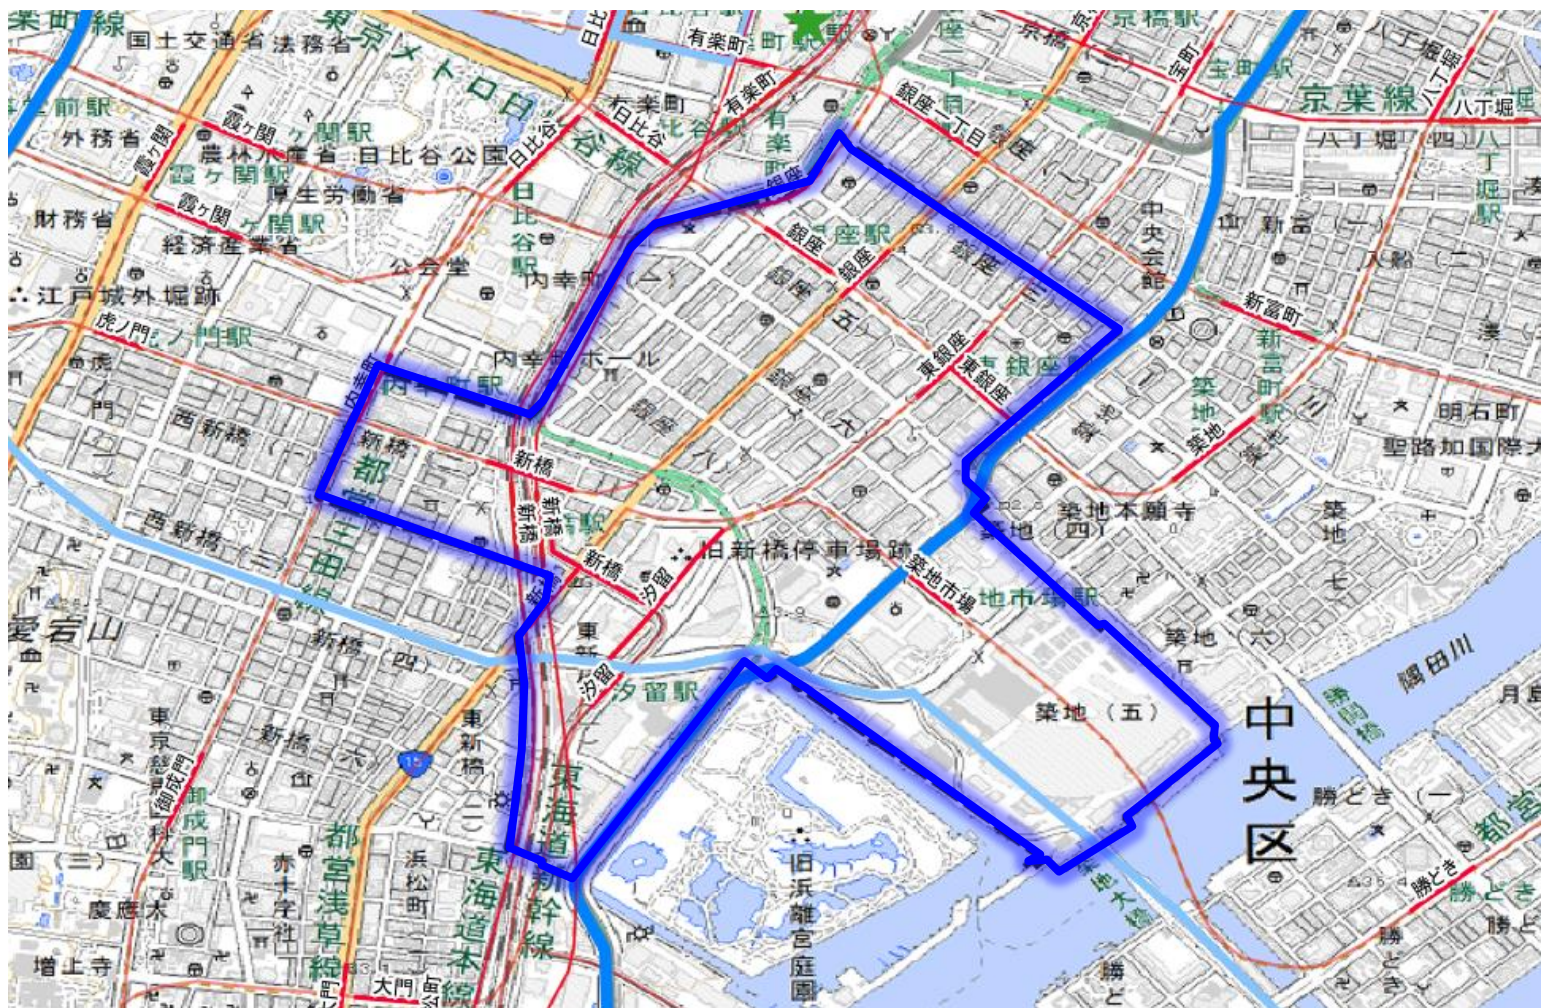

出典：地理院タイル

■地区に含まれる町丁目

港区港南1丁目	港区港南2丁目	港区港南3丁目	港区港南4丁目	港区芝浦4丁目
港区高輪2丁目	港区三田3丁目	品川区東品川1丁目	品川区東品川2丁目	

■ 浜松町・田町地区

重点取組地区（16地区）

- 重点取組エリア**
- 【ヘリテッジゾーン】
 - ①新宿
 - ②渋谷
 - ③品川
 - ④浜松町・田町
 - ⑤新橋・汐留
 - ⑥大手町・丸の内・有楽町
 - ⑦八重洲・日本橋
 - ⑧神田・秋葉原・御茶ノ水
 - ⑨九段下・飯田橋
 - ⑩番町・麹町
 - ⑪青山・表参道
 - ⑫赤坂・六本木
 - ⑬霞ヶ関・虎ノ門
 - 【東京ベイゾーン】
 - ⑭晴海・有明・台場・豊洲・大井ふ頭
 - 【その他】
 - ⑮池袋
 - ⑯大崎

出典：地理院タイル

■ 地区に含まれる町丁目

港区海岸1丁目	港区海岸2丁目	港区芝1丁目	港区芝2丁目	港区芝4丁目
港区芝浦1丁目	港区芝浦3丁目	港区芝公園2丁目	港区芝大門1丁目	港区芝大門2丁目
港区浜松町1丁目	港区浜松町2丁目			

■新橋・汐留地区

重点取組地区（16地区）

- 重点取組エリア**
- 【ヘリテッジゾーン】
 - ①新宿
 - ②渋谷
 - ③品川
 - ④浜松町・田町
 - ⑤新橋・汐留
 - ⑥大手町・丸の内・有楽町
 - ⑦八重洲・日本橋
 - ⑧神田・秋葉原・御茶ノ水
 - ⑨九段下・飯田橋
 - ⑩番町・麹町
 - ⑪青山・表参道
 - ⑫赤坂・六本木
 - ⑬霞ヶ関・虎ノ門
 - 【東京ベイゾーン】
 - ⑭晴海・有明・台場・豊洲・大井ふ頭
 - 【その他】
 - ⑮池袋
 - ⑯大崎

出典：地理院タイル

■地区に含まれる町丁目

中央区銀座3丁目	中央区銀座4丁目	中央区銀座5丁目	中央区銀座6丁目	中央区銀座7丁目
中央区銀座8丁目	中央区築地5丁目	港区新橋1丁目	港区新橋2丁目	港区東新橋1丁目

■大手町・丸の内・有楽町地区

重点取組地区（16地区）

- 重点取組エリア**
- 【ヘリテッジゾーン】
 - ①新宿
 - ②渋谷
 - ③品川
 - ④浜松町・田町
 - ⑤新橋・汐留
 - ⑥大手町・丸の内・有楽町
 - ⑦八重洲・日本橋
 - ⑧神田・秋葉原・御茶ノ水
 - ⑨九段下・飯田橋
 - ⑩番町・麴町
 - ⑪青山・表参道
 - ⑫赤坂・六本木
 - ⑬霞ヶ関・虎ノ門
 - 【東京ベイゾーン】
 - ⑭晴海・有明・台場・豊洲・大井ふ頭
 - 【その他】
 - ⑮池袋
 - ⑯大崎