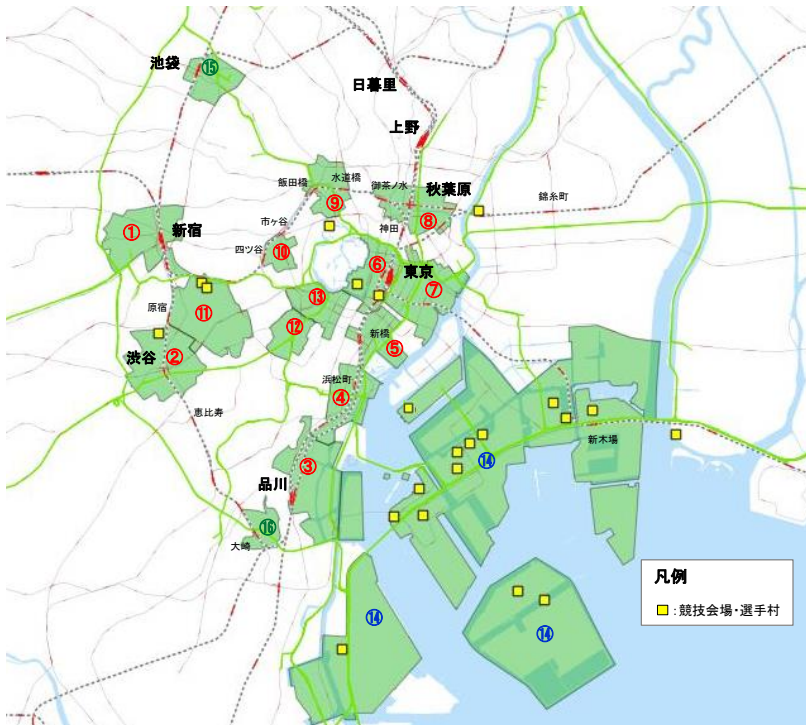

出典：地理院タイル

■ 地区に含まれる町丁目

港区赤坂1丁目	港区赤坂2丁目	港区赤坂6丁目	港区六本木1丁目	港区六本木2丁目
港区六本木3丁目	港区六本木4丁目			

■霞ヶ関・虎ノ門地区の特徴

重点取組地区（16地区）

- 重点取組エリア**
- 【ヘリテッジゾーン】
 - ①新宿
 - ②渋谷
 - ③品川
 - ④浜松町・田町
 - ⑤新橋・汐留
 - ⑥大手町・丸の内・有楽町
 - ⑦八重洲・日本橋
 - ⑧神田・秋葉原・御茶ノ水
 - ⑨九段下・飯田橋
 - ⑩番町・麴町
 - ⑪青山・表参道
 - ⑫赤坂・六本木
 - ⑬霞ヶ関・虎ノ門
 - 【東京ベイゾーン】
 - ⑭晴海・有明・台場・豊洲・大井ふ頭
 - 【その他】
 - ⑮池袋
 - ⑯大崎

出典：地理院タイル

■地区に含まれる町丁目

千代田区霞が関1丁目	千代田区霞が関2丁目	千代田区霞が関3丁目	千代田区永田町1丁目	千代田区永田町2丁目
港区虎ノ門1丁目				

■晴海・有明・台場・豊洲・大井ふ頭地区

重点取組地区（16地区）

- 重点取組エリア**
- 【ヘリテッジゾーン】
 - ①新宿
 - ②渋谷
 - ③品川
 - ④浜松町・田町
 - ⑤新橋・汐留
 - ⑥大手町・丸の内・有楽町
 - ⑦八重洲・日本橋
 - ⑧神田・秋葉原・御茶ノ水
 - ⑨九段下・飯田橋
 - ⑩番町・麴町
 - ⑪青山・表参道
 - ⑫赤坂・六本木
 - ⑬霞ヶ関・虎ノ門
 - 【東京ベイゾーン】
 - ⑭晴海・有明・台場・豊洲・大井ふ頭
 - 【その他】
 - ⑮池袋
 - ⑯大崎

凡例
■: 競技会場・選手村

出典：地理院タイル

■地区に含まれる町丁目

中央区晴海1丁目	中央区晴海2丁目	中央区晴海3丁目	中央区晴海4丁目	中央区晴海5丁目
港区港南5丁目	港区台場1丁目	港区台場2丁目	江東区有明1丁目	江東区有明2丁目
江東区有明3丁目	江東区有明4丁目	江東区潮見1丁目	江東区潮見2丁目	江東区東雲1丁目
江東区東雲2丁目	江東区新木場1丁目	江東区新木場2丁目	江東区新木場3丁目	江東区新木場4丁目
江東区新砂1丁目	江東区新砂2丁目	江東区新砂3丁目	江東区辰巳1丁目	江東区辰巳2丁目
江東区辰巳3丁目	江東区豊洲1丁目	江東区豊洲2丁目	江東区豊洲3丁目	江東区豊洲4丁目
江東区豊洲5丁目	江東区豊洲6丁目	江東区青海1丁目	江東区青海2丁目	江東区青海3丁目
江東区青海4丁目	江東区若洲1丁目	江東区若洲2丁目	江東区若洲3丁目	江東区夢の島1丁目
江東区夢の島2丁目	江東区夢の島3丁目	品川区東品川5丁目	品川区八潮2丁目	品川区八潮3丁目
品川区八潮4丁目	品川区東八潮	大田区東海1丁目	大田区東海2丁目	大田区東海3丁目
大田区東海4丁目	大田区東海5丁目	大田区東海6丁目	大田区平和島1丁目	大田区平和島2丁目
大田区平和島3丁目	大田区平和島4丁目	大田区平和島5丁目	大田区平和島6丁目	境界未定地域その他

池袋地区

重点取組地区 (16地区)

- 重点取組エリア**
- 【ヘリテッジゾーン】
 - ①新宿
 - ②渋谷
 - ③品川
 - ④浜松町・田町
 - ⑤新橋・汐留
 - ⑥大手町・丸の内・有楽町
 - ⑦八重洲・日本橋
 - ⑧神田・秋葉原・御茶ノ水
 - ⑨九段下・飯田橋
 - ⑩番町・麴町
 - ⑪青山・表参道
 - ⑫赤坂・六本木
 - ⑬霞ヶ関・虎ノ門
 - 【東京ベイゾーン】
 - ⑭晴海・有明・台場・豊洲・大井ふ頭
 - 【その他】
 - ⑮池袋
 - ⑯大崎