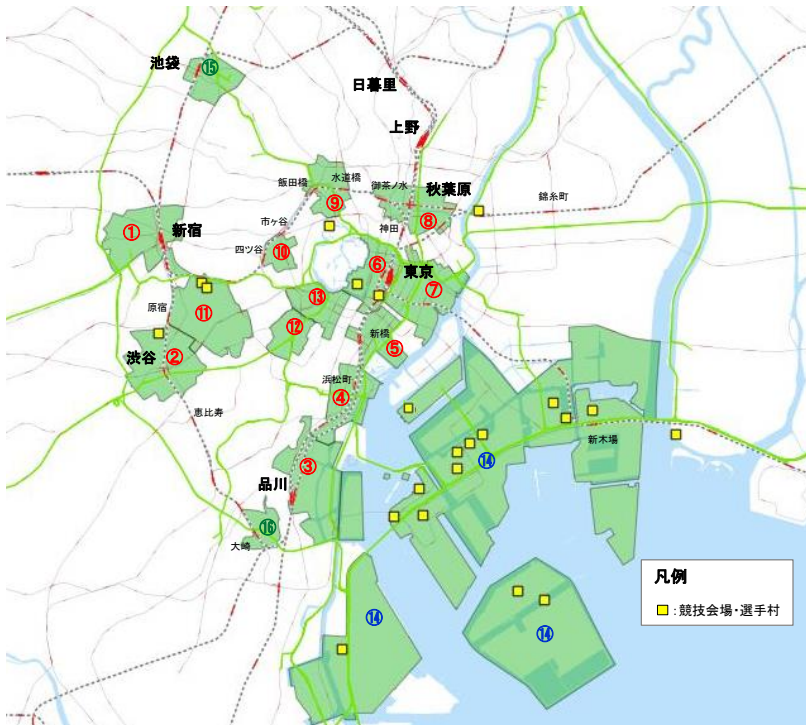

出典：地理院タイル

地区に含まれる町丁目

新宿区歌舞伎町1丁目	新宿区歌舞伎町2丁目	新宿区新宿3丁目	新宿区西新宿1丁目	新宿区西新宿2丁目
新宿区西新宿3丁目	新宿区西新宿4丁目	新宿区西新宿5丁目	新宿区西新宿6丁目	新宿区西新宿7丁目
新宿区西新宿8丁目	渋谷区千駄ヶ谷5丁目	渋谷区代々木2丁目		

■ 渋谷地区

重点取組地区（16地区）

- 重点取組エリア**
- 【ヘリテッジゾーン】
 - ①新宿
 - ②渋谷
 - ③品川
 - ④浜松町・田町
 - ⑤新橋・汐留
 - ⑥大手町・丸の内・有楽町
 - ⑦八重洲・日本橋
 - ⑧神田・秋葉原・御茶ノ水
 - ⑨九段下・飯田橋
 - ⑩番町・麴町
 - ⑪青山・表参道
 - ⑫赤坂・六本木
 - ⑬霞ヶ関・虎ノ門
 - 【東京ベイゾーン】
 - ⑭晴海・有明・台場・豊洲・大井ふ頭
 - 【その他】
 - ⑮池袋
 - ⑯大崎

出典：地理院タイル

■ 地区に含まれる町丁目

渋谷区鶯谷町	渋谷区宇田川町	渋谷区桜丘町	渋谷区渋谷1丁目	渋谷区渋谷2丁目
渋谷区渋谷3丁目	渋谷区渋谷4丁目	渋谷区松濤1丁目	渋谷区神泉町	渋谷区神宮前5丁目
渋谷区神宮前6丁目	渋谷区神南1丁目	渋谷区神南2丁目	渋谷区道玄坂1丁目	渋谷区道玄坂2丁目
渋谷区南平台町	渋谷区東1丁目	渋谷区円山町		

■品川地区

重点取組地区 (16地区)

- 重点取組エリア**
- 【ヘリテッジゾーン】
 - ①新宿
 - ②渋谷
 - ③品川
 - ④浜松町・田町
 - ⑤新橋・汐留
 - ⑥大手町・丸の内・有楽町
 - ⑦八重洲・日本橋
 - ⑧神田・秋葉原・御茶ノ水
 - ⑨九段下・飯田橋
 - ⑩番町・麹町
 - ⑪青山・表参道
 - ⑫赤坂・六本木
 - ⑬霞ヶ関・虎ノ門
 - 【東京ベイゾーン】
 - ⑭晴海・有明・台場・豊洲・大井ふ頭
 - 【その他】
 - ⑮池袋
 - ⑯大崎

出典：地理院タイル

■地区に含まれる町丁目

港区港南1丁目	港区港南2丁目	港区港南3丁目	港区港南4丁目	港区芝浦4丁目
港区高輪2丁目	港区三田3丁目	品川区東品川1丁目	品川区東品川2丁目	

■ 浜松町・田町地区

重点取組地区（16地区）

- 重点取組エリア**
- 【ヘリテッジゾーン】
 - ①新宿
 - ②渋谷
 - ③品川
 - ④浜松町・田町
 - ⑤新橋・汐留
 - ⑥大手町・丸の内・有楽町
 - ⑦八重洲・日本橋
 - ⑧神田・秋葉原・御茶ノ水
 - ⑨九段下・飯田橋
 - ⑩番町・麹町
 - ⑪青山・表参道
 - ⑫赤坂・六本木
 - ⑬霞ヶ関・虎ノ門
 - 【東京ベイゾーン】
 - ⑭晴海・有明・台場・豊洲・大井ふ頭
 - 【その他】
 - ⑮池袋
 - ⑯大崎

出典：地理院タイル

■ 地区に含まれる町丁目

港区海岸1丁目	港区海岸2丁目	港区芝1丁目	港区芝2丁目	港区芝4丁目
港区芝浦1丁目	港区芝浦3丁目	港区芝公園2丁目	港区芝大門1丁目	港区芝大門2丁目
港区浜松町1丁目	港区浜松町2丁目			

■新橋・汐留地区

重点取組地区（16地区）

- 重点取組エリア**
- 【ヘリテッジゾーン】
 - ①新宿
 - ②渋谷
 - ③品川
 - ④浜松町・田町
 - ⑤新橋・汐留
 - ⑥大手町・丸の内・有楽町
 - ⑦八重洲・日本橋
 - ⑧神田・秋葉原・御茶ノ水
 - ⑨九段下・飯田橋
 - ⑩番町・麹町
 - ⑪青山・表参道
 - ⑫赤坂・六本木
 - ⑬霞ヶ関・虎ノ門
 - 【東京ベイゾーン】
 - ⑭晴海・有明・台場・豊洲・大井ふ頭
 - 【その他】
 - ⑮池袋
 - ⑯大崎