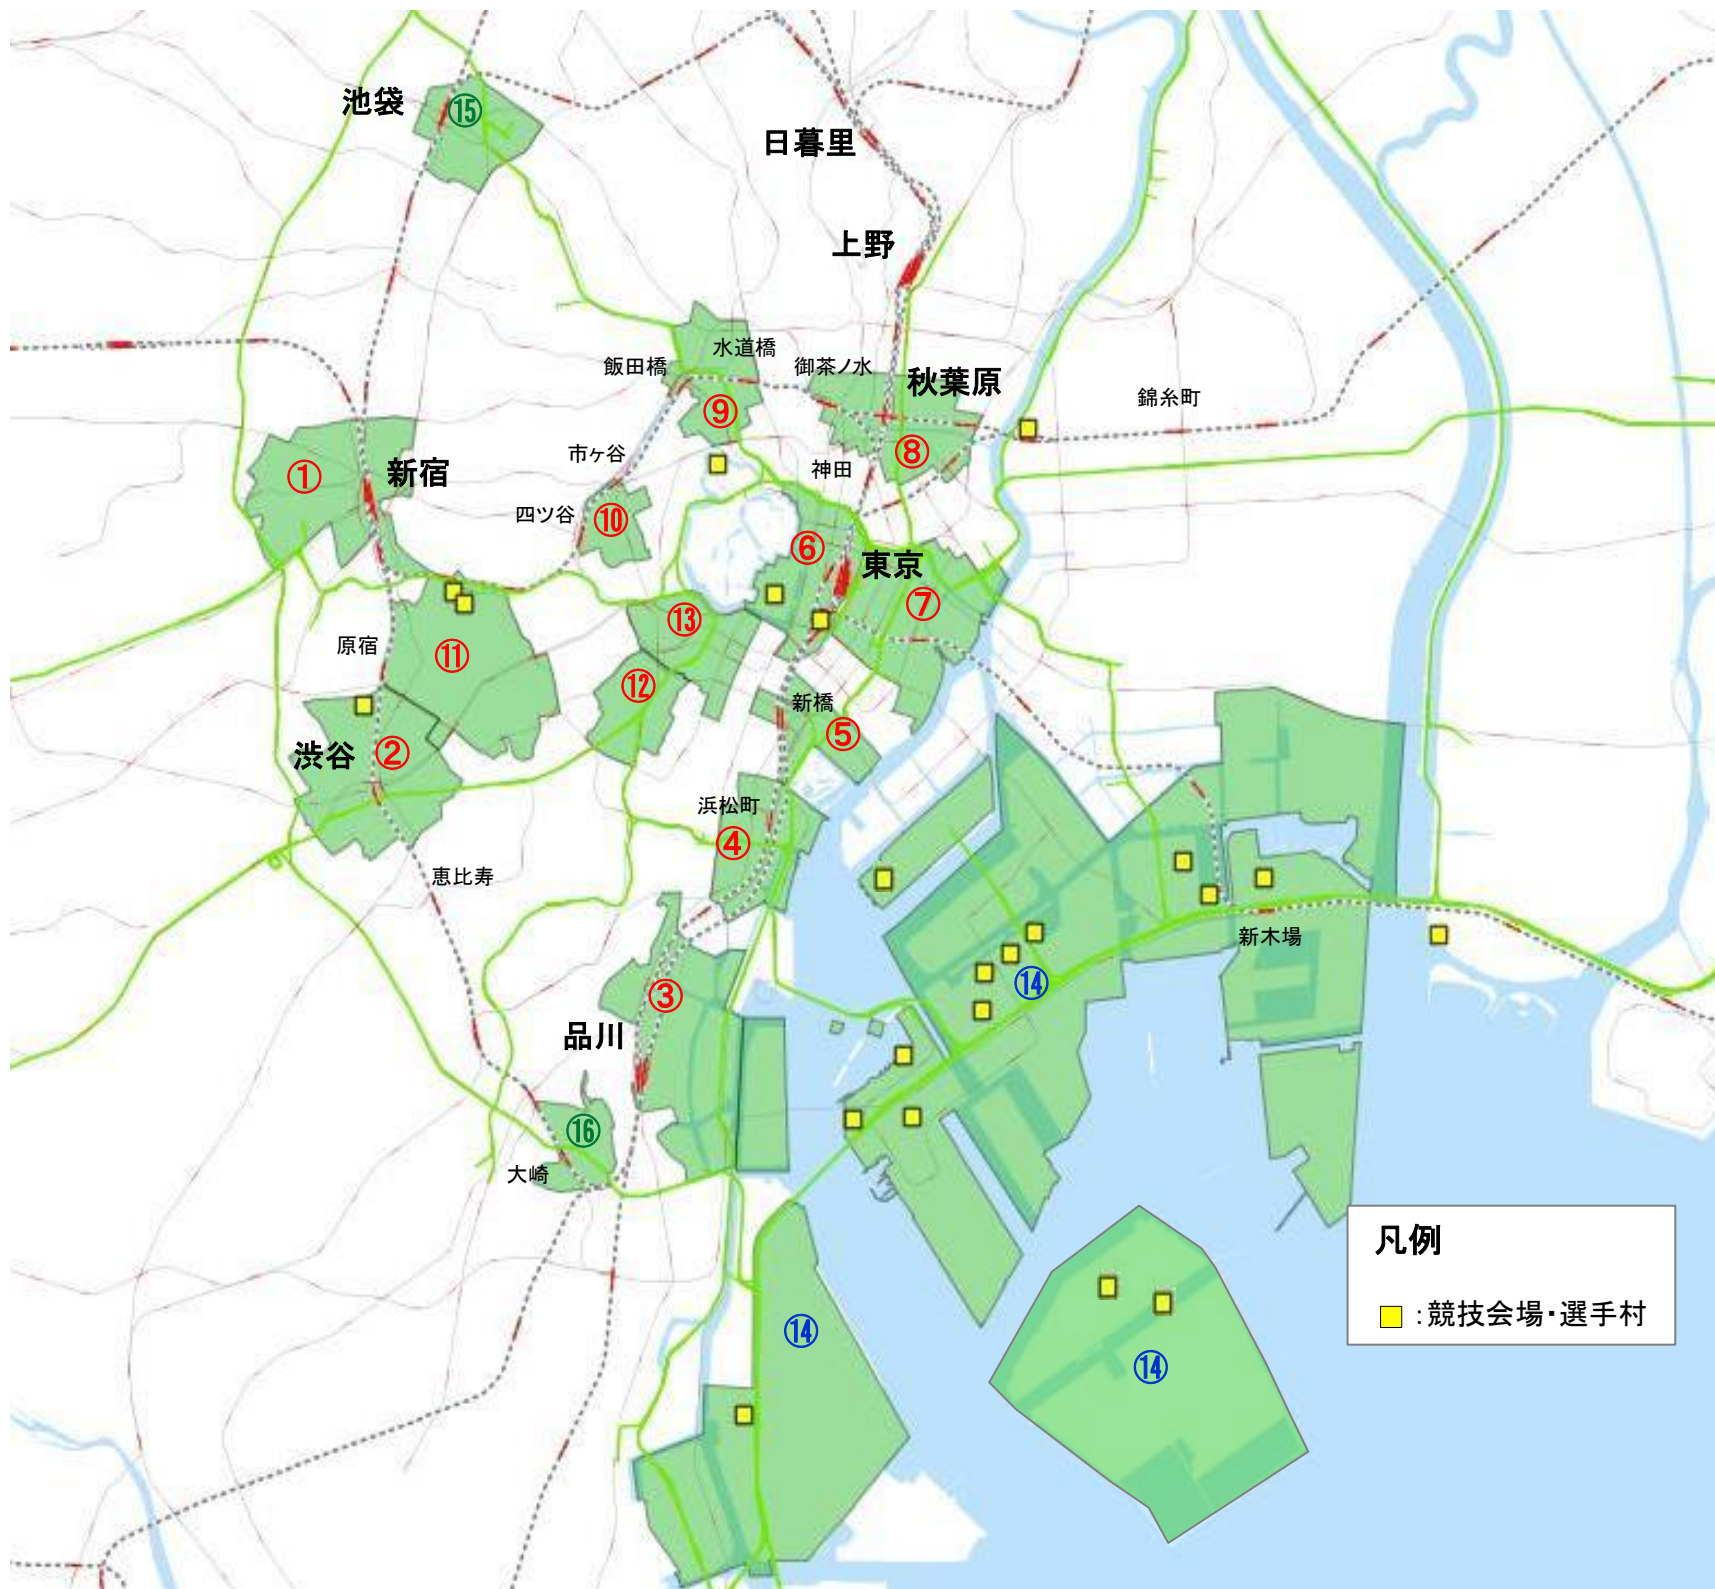

重点取組地区（16地区）

- 活発な経済活動の維持を図るため、「競技会場等が集中」「道路・鉄道の混雑箇所を通過する交通が多い」という観点から16地区を重点取組地区として抽出
- ※東京都外の競技会場周辺の混雑緩和に向けた展開は今後検討

重点取組エリア 

【ヘリテッジゾーン】

- ①新宿
- ②渋谷
- ③品川
- ④浜松町・田町
- ⑤新橋・汐留
- ⑥大手町・丸の内・有楽町
- ⑦八重洲・日本橋
- ⑧神田・秋葉原・御茶ノ水
- ⑨九段下・飯田橋
- ⑩番町・麹町
- ⑪青山・表参道
- ⑫赤坂・六本木
- ⑬霞ヶ関・虎ノ門

【東京ベイゾーン】

- ⑭晴海・有明・台場・豊洲・大井ふ頭

【その他】

- ⑮池袋
- ⑯大崎

凡例

 : 競技会場・選手村

新宿地区

重点取組地区 (16地区)

- 重点取組エリア**
- 【ヘリテッジゾーン】
 - ①新宿
 - ②渋谷
 - ③品川
 - ④浜松町・田町
 - ⑤新橋・汐留
 - ⑥大手町・丸の内・有楽町
 - ⑦八重洲・日本橋
 - ⑧神田・秋葉原・御茶ノ水
 - ⑨九段下・飯田橋
 - ⑩番町・麴町
 - ⑪青山・表参道
 - ⑫赤坂・六本木
 - ⑬霞ヶ関・虎ノ門
 - 【東京ベイゾーン】
 - ⑭晴海・有明・台場・豊洲・大井ふ頭
 - 【その他】
 - ⑮池袋
 - ⑯大崎

出典：地理院タイル

■ 地区に含まれる町丁目

渋谷区鶯谷町	渋谷区宇田川町	渋谷区桜丘町	渋谷区渋谷1丁目	渋谷区渋谷2丁目
渋谷区渋谷3丁目	渋谷区渋谷4丁目	渋谷区松濤1丁目	渋谷区神泉町	渋谷区神宮前5丁目
渋谷区神宮前6丁目	渋谷区神南1丁目	渋谷区神南2丁目	渋谷区道玄坂1丁目	渋谷区道玄坂2丁目
渋谷区南平台町	渋谷区東1丁目	渋谷区円山町		

■品川地区

重点取組地区 (16地区)

- 重点取組エリア**
- 【ヘリテッジゾーン】
 - ①新宿
 - ②渋谷
 - ③品川
 - ④浜松町・田町
 - ⑤新橋・汐留
 - ⑥大手町・丸の内・有楽町
 - ⑦八重洲・日本橋
 - ⑧神田・秋葉原・御茶ノ水
 - ⑨九段下・飯田橋
 - ⑩番町・麹町
 - ⑪青山・表参道
 - ⑫赤坂・六本木
 - ⑬霞ヶ関・虎ノ門
 - 【東京ベイゾーン】
 - ⑭晴海・有明・台場・豊洲・大井ふ頭
 - 【その他】
 - ⑮池袋
 - ⑯大崎