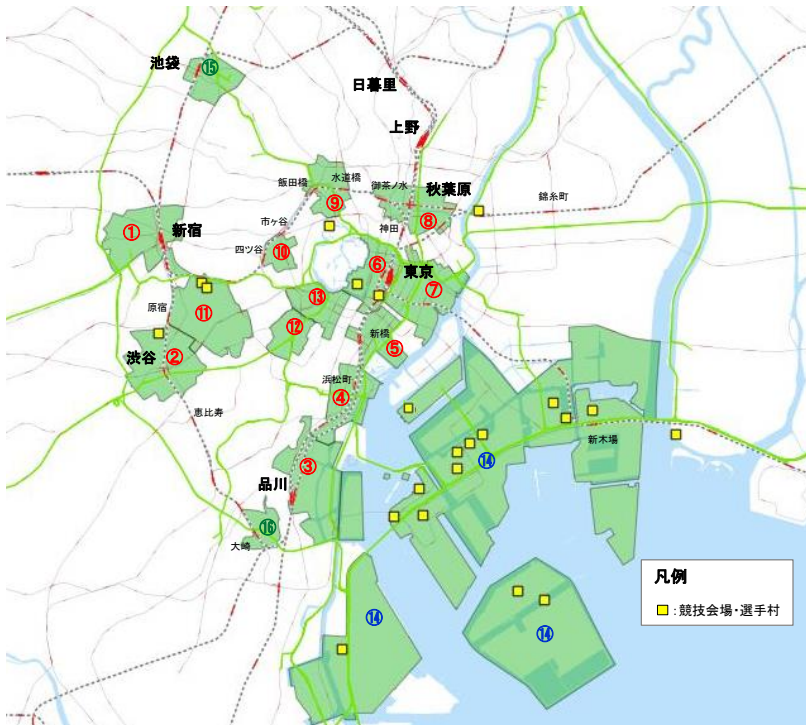

■ 神田・秋葉原・御茶ノ水地区

重点取組地区 (16地区)

- 重点取組エリア**
- 【ヘリテッジゾーン】
 - ①新宿
 - ②渋谷
 - ③品川
 - ④浜松町・田町
 - ⑤新橋・汐留
 - ⑥大手町・丸の内・有楽町
 - ⑦八重洲・日本橋
 - ⑧神田・秋葉原・御茶ノ水
 - ⑨九段下・飯田橋
 - ⑩番町・麴町
 - ⑪青山・表参道
 - ⑫赤坂・六本木
 - ⑬霞ヶ関・虎ノ門
 - 【東京ベイゾーン】
 - ⑭晴海・有明・台場・豊洲・大井ふ頭
 - 【その他】
 - ⑮池袋
 - ⑯大崎

凡例
■ : 競技会場・選手村

出典：地理院タイル

■ 地区に含まれる町丁目

千代田区岩本町1丁目	千代田区岩本町2丁目	千代田区岩本町3丁目	千代田区神田相生町	千代田区神田淡路町1丁目
千代田区神田淡路町2丁目	千代田区神田和泉町	千代田区神田岩本町	千代田区神田北乗物町	千代田区神田紺屋町
千代田区神田佐久間河岸	千代田区神田佐久間町1丁目	千代田区神田佐久間町2丁目	千代田区神田佐久間町3丁目	千代田区神田佐久間町4丁目
千代田区神田須田町1丁目	千代田区神田須田町2丁目	千代田区神田駿河台4丁目	千代田区神田富山町	千代田区神田練塀町
千代田区神田花岡町	千代田区神田東紺屋町	千代田区神田東松下町	千代田区神田平河町	千代田区神田松永町
千代田区外神田1丁目	千代田区外神田2丁目	千代田区外神田3丁目	千代田区外神田4丁目	千代田区東神田1丁目
千代田区東神田2丁目	千代田区東神田3丁目	中央区日本橋馬喰町1丁目	中央区日本橋馬喰町2丁目	中央区日本橋横山町
文京区湯島1丁目	台東区秋葉原	台東区浅草橋1丁目	台東区浅草橋4丁目	台東区浅草橋5丁目
台東区台東1丁目				

九段下・飯田橋地区

重点取組地区 (16地区)

- 重点取組エリア**
- 【ヘリテッジゾーン】
 - ①新宿
 - ②渋谷
 - ③品川
 - ④浜松町・田町
 - ⑤新橋・汐留
 - ⑥大手町・丸の内・有楽町
 - ⑦八重洲・日本橋
 - ⑧神田・秋葉原・御茶ノ水
 - ⑨九段下・飯田橋
 - ⑩番町・麴町
 - ⑪青山・表参道
 - ⑫赤坂・六本木
 - ⑬霞ヶ関・虎ノ門
 - 【東京ベイゾーン】
 - ⑭晴海・有明・台場・豊洲・大井ふ頭
 - 【その他】
 - ⑮池袋
 - ⑯大崎

出典：地理院タイル

■ 地区に含まれる町丁目

千代田区飯田橋1丁目	千代田区飯田橋2丁目	千代田区飯田橋3丁目	千代田区飯田橋4丁目	千代田区九段北1丁目
千代田区西神田3丁目	千代田区富士見1丁目	千代田区三崎町2丁目	千代田区三崎町3丁目	新宿区揚場町
新宿区神楽河岸	新宿区下宮比町	文京区春日1丁目	文京区後楽1丁目	文京区後楽2丁目

■ 番町・麴町地区

重点取組地区 (16地区)

- 重点取組エリア**
- 【ヘリテッジゾーン】
 - ①新宿
 - ②渋谷
 - ③品川
 - ④浜松町・田町
 - ⑤新橋・汐留
 - ⑥大手町・丸の内・有楽町
 - ⑦八重洲・日本橋
 - ⑧神田・秋葉原・御茶ノ水
 - ⑨九段下・飯田橋
 - ⑩番町・麴町
 - ⑪青山・表参道
 - ⑫赤坂・六本木
 - ⑬霞ヶ関・虎ノ門
 - 【東京ベイゾーン】
 - ⑭晴海・有明・台場・豊洲・大井ふ頭
 - 【その他】
 - ⑮池袋
 - ⑯大崎