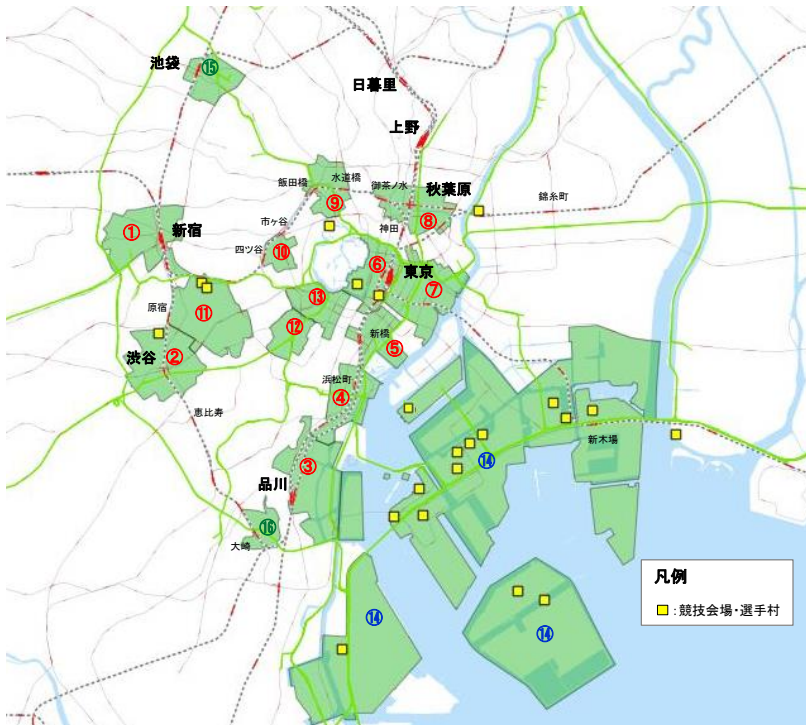

出典：地理院タイル

■ 地区に含まれる町丁目

渋谷区鶯谷町	渋谷区宇田川町	渋谷区桜丘町	渋谷区渋谷1丁目	渋谷区渋谷2丁目
渋谷区渋谷3丁目	渋谷区渋谷4丁目	渋谷区松濤1丁目	渋谷区神泉町	渋谷区神宮前5丁目
渋谷区神宮前6丁目	渋谷区神南1丁目	渋谷区神南2丁目	渋谷区道玄坂1丁目	渋谷区道玄坂2丁目
渋谷区南平台町	渋谷区東1丁目	渋谷区円山町		

■品川地区

重点取組地区 (16地区)

- 重点取組エリア**
- 【ヘリテッジゾーン】
 - ①新宿
 - ②渋谷
 - ③品川
 - ④浜松町・田町
 - ⑤新橋・汐留
 - ⑥大手町・丸の内・有楽町
 - ⑦八重洲・日本橋
 - ⑧神田・秋葉原・御茶ノ水
 - ⑨九段下・飯田橋
 - ⑩番町・麹町
 - ⑪青山・表参道
 - ⑫赤坂・六本木
 - ⑬霞ヶ関・虎ノ門
 - 【東京ベイゾーン】
 - ⑭晴海・有明・台場・豊洲・大井ふ頭
 - 【その他】
 - ⑮池袋
 - ⑯大崎

出典：地理院タイル

■地区に含まれる町丁目

港区港南1丁目	港区港南2丁目	港区港南3丁目	港区港南4丁目	港区芝浦4丁目
港区高輪2丁目	港区三田3丁目	品川区東品川1丁目	品川区東品川2丁目	

■ 浜松町・田町地区

重点取組地区（16地区）

- 重点取組エリア**
- 【ヘリテッジゾーン】
 - ①新宿
 - ②渋谷
 - ③品川
 - ④浜松町・田町
 - ⑤新橋・汐留
 - ⑥大手町・丸の内・有楽町
 - ⑦八重洲・日本橋
 - ⑧神田・秋葉原・御茶ノ水
 - ⑨九段下・飯田橋
 - ⑩番町・麹町
 - ⑪青山・表参道
 - ⑫赤坂・六本木
 - ⑬霞ヶ関・虎ノ門
 - 【東京ベイゾーン】
 - ⑭晴海・有明・台場・豊洲・大井ふ頭
 - 【その他】
 - ⑮池袋
 - ⑯大崎

出典：地理院タイル

■ 地区に含まれる町丁目

港区海岸1丁目	港区海岸2丁目	港区芝1丁目	港区芝2丁目	港区芝4丁目
港区芝浦1丁目	港区芝浦3丁目	港区芝公園2丁目	港区芝大門1丁目	港区芝大門2丁目
港区浜松町1丁目	港区浜松町2丁目			

■新橋・汐留地区

重点取組地区（16地区）

- 重点取組エリア**
- 【ヘリテッジゾーン】
 - ①新宿
 - ②渋谷
 - ③品川
 - ④浜松町・田町
 - ⑤新橋・汐留
 - ⑥大手町・丸の内・有楽町
 - ⑦八重洲・日本橋
 - ⑧神田・秋葉原・御茶ノ水
 - ⑨九段下・飯田橋
 - ⑩番町・麹町
 - ⑪青山・表参道
 - ⑫赤坂・六本木
 - ⑬霞ヶ関・虎ノ門
 - 【東京ベイゾーン】
 - ⑭晴海・有明・台場・豊洲・大井ふ頭
 - 【その他】
 - ⑮池袋
 - ⑯大崎

出典：地理院タイル

■地区に含まれる町丁目

中央区銀座3丁目	中央区銀座4丁目	中央区銀座5丁目	中央区銀座6丁目	中央区銀座7丁目
中央区銀座8丁目	中央区築地5丁目	港区新橋1丁目	港区新橋2丁目	港区東新橋1丁目

■大手町・丸の内・有楽町地区

重点取組地区（16地区）

- 重点取組エリア**
- 【ヘリテッジゾーン】
 - ①新宿
 - ②渋谷
 - ③品川
 - ④浜松町・田町
 - ⑤新橋・汐留
 - ⑥大手町・丸の内・有楽町
 - ⑦八重洲・日本橋
 - ⑧神田・秋葉原・御茶ノ水
 - ⑨九段下・飯田橋
 - ⑩番町・麴町
 - ⑪青山・表参道
 - ⑫赤坂・六本木
 - ⑬霞ヶ関・虎ノ門
 - 【東京ベイゾーン】
 - ⑭晴海・有明・台場・豊洲・大井ふ頭
 - 【その他】
 - ⑮池袋
 - ⑯大崎