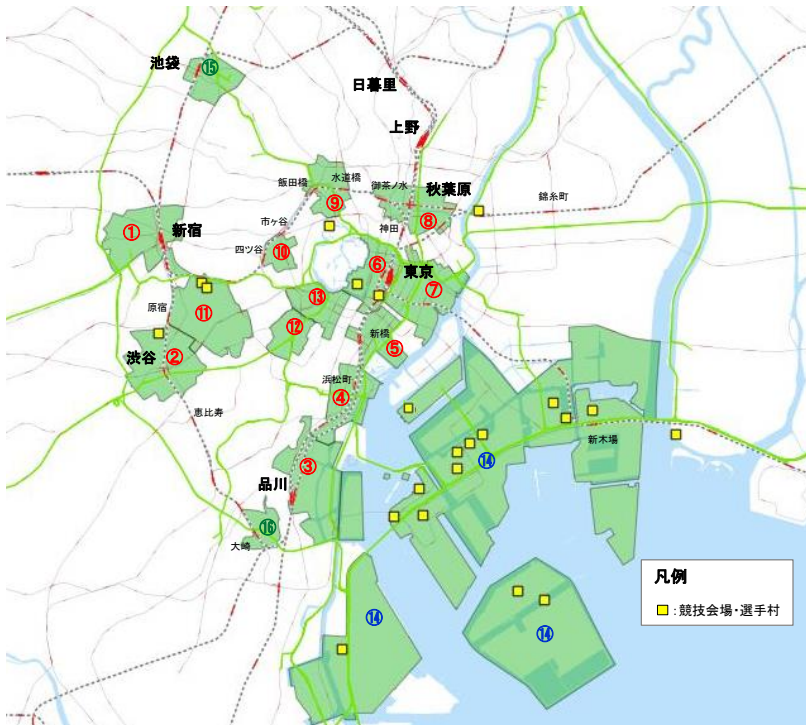

出典：地理院タイル

■地区に含まれる町丁目

港区港南1丁目	港区港南2丁目	港区港南3丁目	港区港南4丁目	港区芝浦4丁目
港区高輪2丁目	港区三田3丁目	品川区東品川1丁目	品川区東品川2丁目	

■ 浜松町・田町地区

重点取組地区（16地区）

- 重点取組エリア**
- 【ヘリテッジゾーン】
 - ①新宿
 - ②渋谷
 - ③品川
 - ④浜松町・田町
 - ⑤新橋・汐留
 - ⑥大手町・丸の内・有楽町
 - ⑦八重洲・日本橋
 - ⑧神田・秋葉原・御茶ノ水
 - ⑨九段下・飯田橋
 - ⑩番町・麹町
 - ⑪青山・表参道
 - ⑫赤坂・六本木
 - ⑬霞ヶ関・虎ノ門
 - 【東京ベイゾーン】
 - ⑭晴海・有明・台場・豊洲・大井ふ頭
 - 【その他】
 - ⑮池袋
 - ⑯大崎

出典：地理院タイル

■ 地区に含まれる町丁目

港区海岸1丁目	港区海岸2丁目	港区芝1丁目	港区芝2丁目	港区芝4丁目
港区芝浦1丁目	港区芝浦3丁目	港区芝公園2丁目	港区芝大門1丁目	港区芝大門2丁目
港区浜松町1丁目	港区浜松町2丁目			

■新橋・汐留地区

重点取組地区（16地区）

- 重点取組エリア**
- 【ヘリテッジゾーン】
 - ①新宿
 - ②渋谷
 - ③品川
 - ④浜松町・田町
 - ⑤新橋・汐留
 - ⑥大手町・丸の内・有楽町
 - ⑦八重洲・日本橋
 - ⑧神田・秋葉原・御茶ノ水
 - ⑨九段下・飯田橋
 - ⑩番町・麹町
 - ⑪青山・表参道
 - ⑫赤坂・六本木
 - ⑬霞ヶ関・虎ノ門
 - 【東京ベイゾーン】
 - ⑭晴海・有明・台場・豊洲・大井ふ頭
 - 【その他】
 - ⑮池袋
 - ⑯大崎

出典：地理院タイル

■地区に含まれる町丁目

中央区銀座3丁目	中央区銀座4丁目	中央区銀座5丁目	中央区銀座6丁目	中央区銀座7丁目
中央区銀座8丁目	中央区築地5丁目	港区新橋1丁目	港区新橋2丁目	港区東新橋1丁目

■大手町・丸の内・有楽町地区

重点取組地区（16地区）

- 重点取組エリア**
- 【ヘリテッジゾーン】
 - ①新宿
 - ②渋谷
 - ③品川
 - ④浜松町・田町
 - ⑤新橋・汐留
 - ⑥大手町・丸の内・有楽町
 - ⑦八重洲・日本橋
 - ⑧神田・秋葉原・御茶ノ水
 - ⑨九段下・飯田橋
 - ⑩番町・麴町
 - ⑪青山・表参道
 - ⑫赤坂・六本木
 - ⑬霞ヶ関・虎ノ門
 - 【東京ベイゾーン】
 - ⑭晴海・有明・台場・豊洲・大井ふ頭
 - 【その他】
 - ⑮池袋
 - ⑯大崎

出典：地理院タイル

■地区に含まれる町丁目

千代田区大手町1丁目	千代田区大手町2丁目	千代田区皇居外苑	千代田区丸の内1丁目	千代田区丸の内2丁目
千代田区丸の内3丁目	千代田区有楽町1丁目	千代田区有楽町2丁目		

■八重洲・日本橋地区

重点取組地区（16地区）

- 重点取組エリア**
- 【ヘリテッジゾーン】
 - ①新宿
 - ②渋谷
 - ③品川
 - ④浜松町・田町
 - ⑤新橋・汐留
 - ⑥大手町・丸の内・有楽町
 - ⑦八重洲・日本橋
 - ⑧神田・秋葉原・御茶ノ水
 - ⑨九段下・飯田橋
 - ⑩番町・麴町
 - ⑪青山・表参道
 - ⑫赤坂・六本木
 - ⑬霞ヶ関・虎ノ門
 - 【東京ベイゾーン】
 - ⑭晴海・有明・台場・豊洲・大井ふ頭
 - 【その他】
 - ⑮池袋
 - ⑯大崎