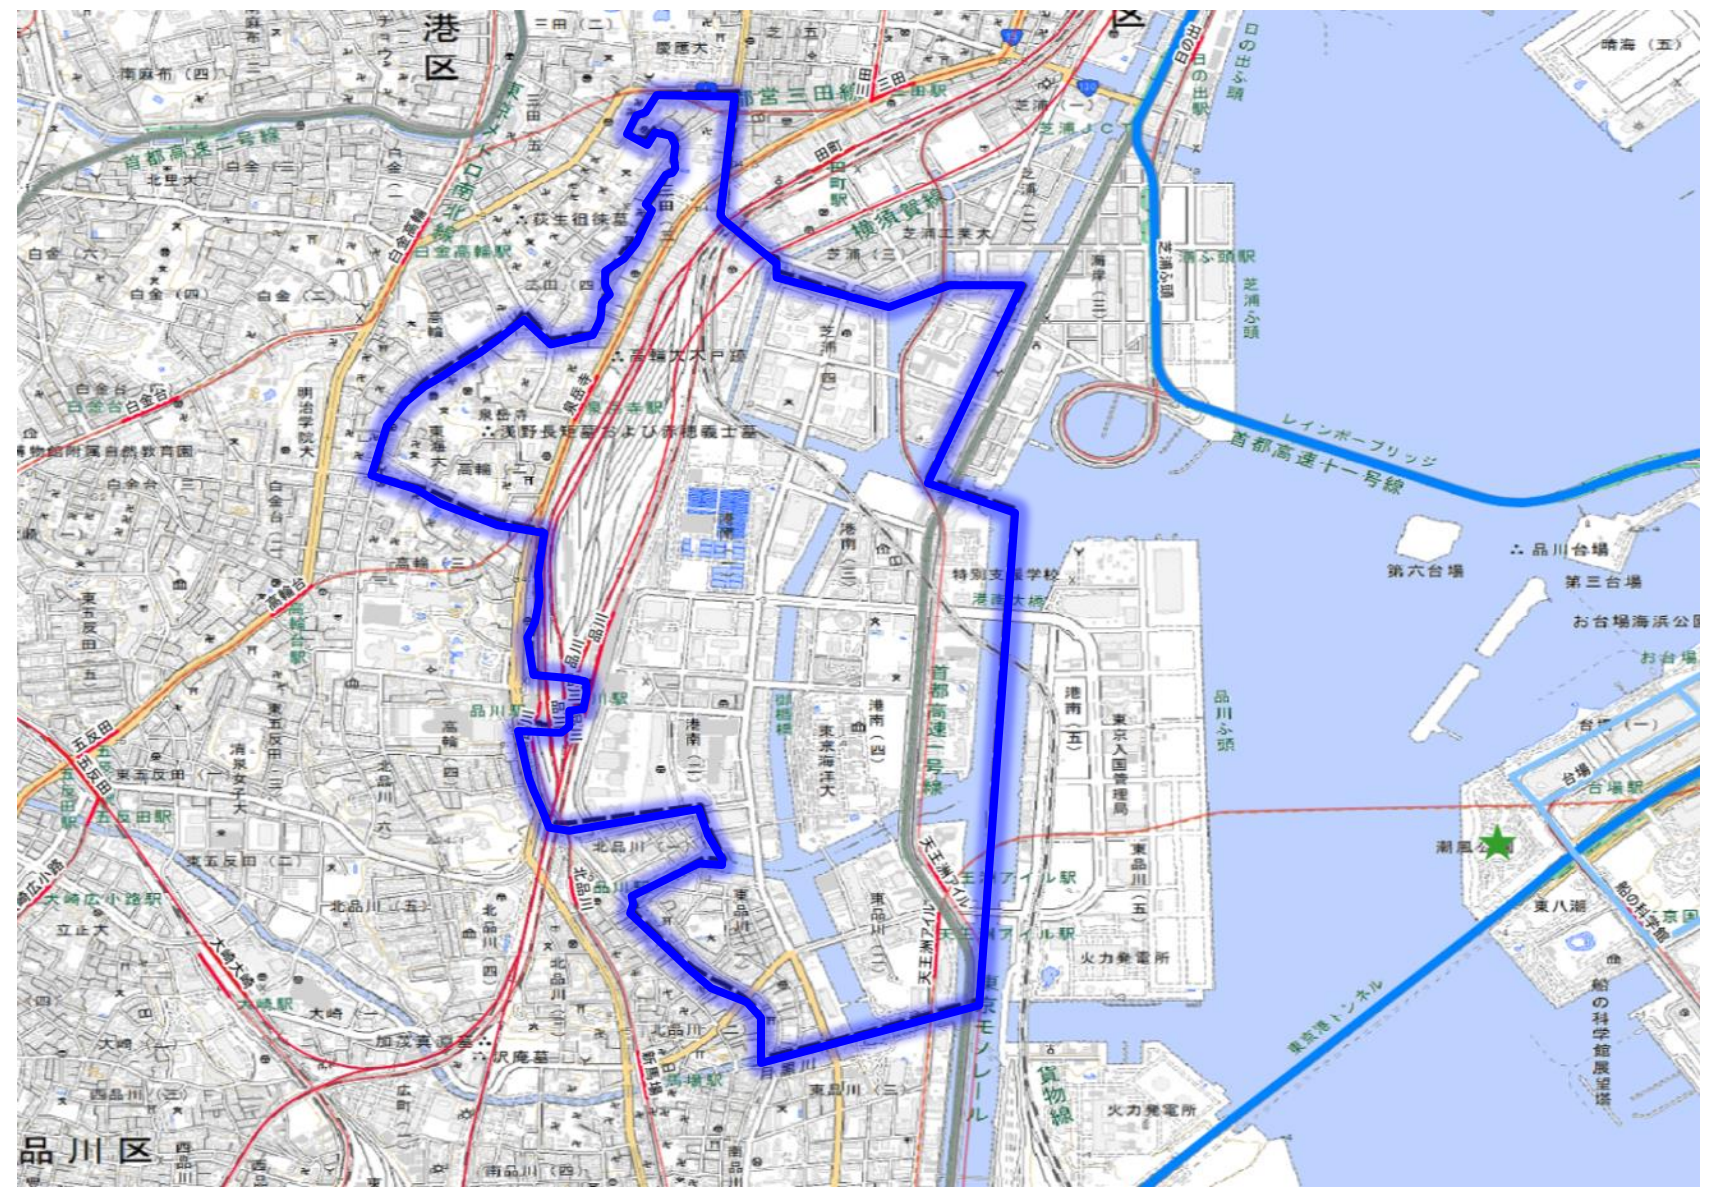

出典：地理院タイル

■ 地区に含まれる町丁目

渋谷区鶯谷町	渋谷区宇田川町	渋谷区桜丘町	渋谷区渋谷1丁目	渋谷区渋谷2丁目
渋谷区渋谷3丁目	渋谷区渋谷4丁目	渋谷区松濤1丁目	渋谷区神泉町	渋谷区神宮前5丁目
渋谷区神宮前6丁目	渋谷区神南1丁目	渋谷区神南2丁目	渋谷区道玄坂1丁目	渋谷区道玄坂2丁目
渋谷区南平台町	渋谷区東1丁目	渋谷区円山町		

■品川地区

重点取組地区 (16地区)

- 重点取組エリア**
- 【ヘリテッジゾーン】
 - ①新宿
 - ②渋谷
 - ③品川
 - ④浜松町・田町
 - ⑤新橋・汐留
 - ⑥大手町・丸の内・有楽町
 - ⑦八重洲・日本橋
 - ⑧神田・秋葉原・御茶ノ水
 - ⑨九段下・飯田橋
 - ⑩番町・麹町
 - ⑪青山・表参道
 - ⑫赤坂・六本木
 - ⑬霞ヶ関・虎ノ門
 - 【東京ベイゾーン】
 - ⑭晴海・有明・台場・豊洲・大井ふ頭
 - 【その他】
 - ⑮池袋
 - ⑯大崎

出典：地理院タイル

■地区に含まれる町丁目

港区港南1丁目	港区港南2丁目	港区港南3丁目	港区港南4丁目	港区芝浦4丁目
港区高輪2丁目	港区三田3丁目	品川区東品川1丁目	品川区東品川2丁目	

■ 浜松町・田町地区

重点取組地区（16地区）

- 重点取組エリア**
- 【ヘリテッジゾーン】
 - ①新宿
 - ②渋谷
 - ③品川
 - ④浜松町・田町
 - ⑤新橋・汐留
 - ⑥大手町・丸の内・有楽町
 - ⑦八重洲・日本橋
 - ⑧神田・秋葉原・御茶ノ水
 - ⑨九段下・飯田橋
 - ⑩番町・麹町
 - ⑪青山・表参道
 - ⑫赤坂・六本木
 - ⑬霞ヶ関・虎ノ門
 - 【東京ベイゾーン】
 - ⑭晴海・有明・台場・豊洲・大井ふ頭
 - 【その他】
 - ⑮池袋
 - ⑯大崎