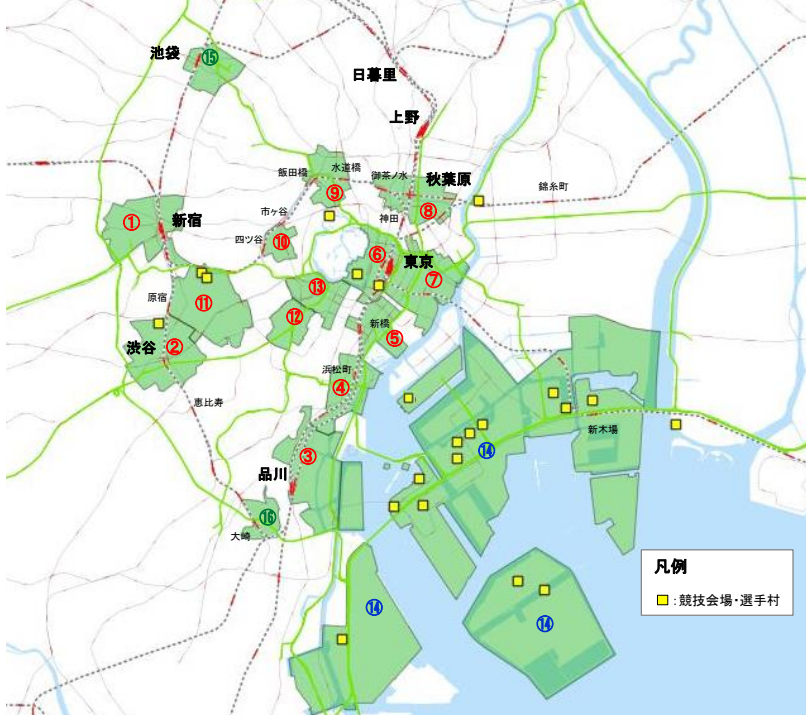

出典：地理院タイル

■地区に含まれる町丁目

港区港南1丁目	港区港南2丁目	港区港南3丁目	港区港南4丁目	港区芝浦4丁目
港区高輪2丁目	港区三田3丁目	品川区東品川1丁目	品川区東品川2丁目	

■ 浜松町・田町地区

重点取組地区（16地区）

- 重点取組エリア**
- 【ヘリテッジゾーン】
 - ①新宿
 - ②渋谷
 - ③品川
 - ④浜松町・田町
 - ⑤新橋・汐留
 - ⑥大手町・丸の内・有楽町
 - ⑦八重洲・日本橋
 - ⑧神田・秋葉原・御茶ノ水
 - ⑨九段下・飯田橋
 - ⑩番町・麹町
 - ⑪青山・表参道
 - ⑫赤坂・六本木
 - ⑬霞ヶ関・虎ノ門
 - 【東京ベイゾーン】
 - ⑭晴海・有明・台場・豊洲・大井ふ頭
 - 【その他】
 - ⑮池袋
 - ⑯大崎

出典：地理院タイル

■ 地区に含まれる町丁目

港区海岸1丁目	港区海岸2丁目	港区芝1丁目	港区芝2丁目	港区芝4丁目
港区芝浦1丁目	港区芝浦3丁目	港区芝公園2丁目	港区芝大門1丁目	港区芝大門2丁目
港区浜松町1丁目	港区浜松町2丁目			

■新橋・汐留地区

重点取組地区（16地区）

- 重点取組エリア**
- 【ヘリテッジゾーン】
 - ①新宿
 - ②渋谷
 - ③品川
 - ④浜松町・田町
 - ⑤新橋・汐留
 - ⑥大手町・丸の内・有楽町
 - ⑦八重洲・日本橋
 - ⑧神田・秋葉原・御茶ノ水
 - ⑨九段下・飯田橋
 - ⑩番町・麹町
 - ⑪青山・表参道
 - ⑫赤坂・六本木
 - ⑬霞ヶ関・虎ノ門
 - 【東京ベイゾーン】
 - ⑭晴海・有明・台場・豊洲・大井ふ頭
 - 【その他】
 - ⑮池袋
 - ⑯大崎

出典：地理院タイル

■地区に含まれる町丁目

中央区銀座3丁目	中央区銀座4丁目	中央区銀座5丁目	中央区銀座6丁目	中央区銀座7丁目
中央区銀座8丁目	中央区築地5丁目	港区新橋1丁目	港区新橋2丁目	港区東新橋1丁目

■大手町・丸の内・有楽町地区

重点取組地区（16地区）

- 重点取組エリア**
- 【ヘリテッジゾーン】
 - ①新宿
 - ②渋谷
 - ③品川
 - ④浜松町・田町
 - ⑤新橋・汐留
 - ⑥大手町・丸の内・有楽町
 - ⑦八重洲・日本橋
 - ⑧神田・秋葉原・御茶ノ水
 - ⑨九段下・飯田橋
 - ⑩番町・麴町
 - ⑪青山・表参道
 - ⑫赤坂・六本木
 - ⑬霞ヶ関・虎ノ門
 - 【東京ベイゾーン】
 - ⑭晴海・有明・台場・豊洲・大井ふ頭
 - 【その他】
 - ⑮池袋
 - ⑯大崎

出典：地理院タイル

■地区に含まれる町丁目

千代田区大手町1丁目	千代田区大手町2丁目	千代田区皇居外苑	千代田区丸の内1丁目	千代田区丸の内2丁目
千代田区丸の内3丁目	千代田区有楽町1丁目	千代田区有楽町2丁目		

■八重洲・日本橋地区

重点取組地区（16地区）

- 重点取組エリア**
- 【ヘリテッジゾーン】
 - ①新宿
 - ②渋谷
 - ③品川
 - ④浜松町・田町
 - ⑤新橋・汐留
 - ⑥大手町・丸の内・有楽町
 - ⑦八重洲・日本橋
 - ⑧神田・秋葉原・御茶ノ水
 - ⑨九段下・飯田橋
 - ⑩番町・麴町
 - ⑪青山・表参道
 - ⑫赤坂・六本木
 - ⑬霞ヶ関・虎ノ門
 - 【東京ベイゾーン】
 - ⑭晴海・有明・台場・豊洲・大井ふ頭
 - 【その他】
 - ⑮池袋
 - ⑯大崎