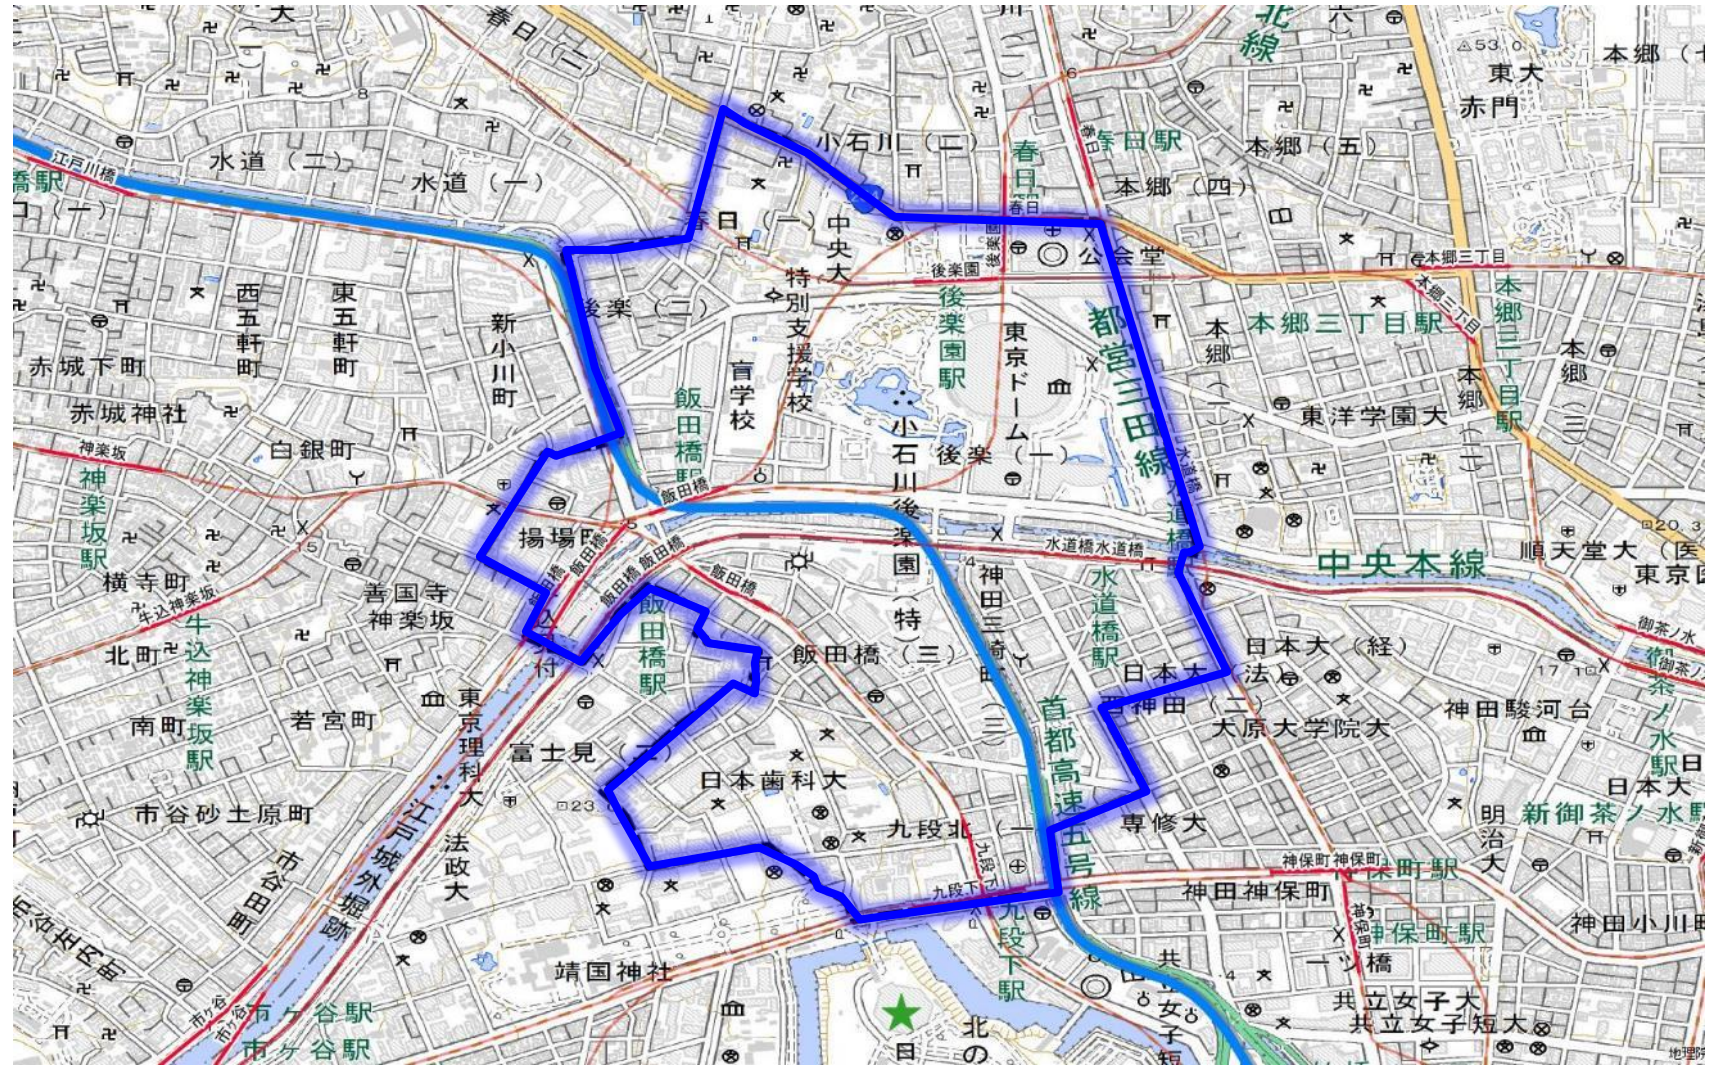

■ 神田・秋葉原・御茶ノ水地区

重点取組地区 (16地区)

- 重点取組エリア**
- 【ヘリテッジゾーン】
 - ①新宿
 - ②渋谷
 - ③品川
 - ④浜松町・田町
 - ⑤新橋・汐留
 - ⑥大手町・丸の内・有楽町
 - ⑦八重洲・日本橋
 - ⑧神田・秋葉原・御茶ノ水
 - ⑨九段下・飯田橋
 - ⑩番町・麴町
 - ⑪青山・表参道
 - ⑫赤坂・六本木
 - ⑬霞ヶ関・虎ノ門
 - 【東京ベイゾーン】
 - ⑭晴海・有明・台場・豊洲・大井ふ頭
 - 【その他】
 - ⑮池袋
 - ⑯大崎

凡例
■ : 競技会場・選手村

出典：地理院タイル

■ 地区に含まれる町丁目

千代田区岩本町1丁目	千代田区岩本町2丁目	千代田区岩本町3丁目	千代田区神田相生町	千代田区神田淡路町1丁目
千代田区神田淡路町2丁目	千代田区神田和泉町	千代田区神田岩本町	千代田区神田北乗物町	千代田区神田紺屋町
千代田区神田佐久間河岸	千代田区神田佐久間町1丁目	千代田区神田佐久間町2丁目	千代田区神田佐久間町3丁目	千代田区神田佐久間町4丁目
千代田区神田須田町1丁目	千代田区神田須田町2丁目	千代田区神田駿河台4丁目	千代田区神田富山町	千代田区神田練塀町
千代田区神田花岡町	千代田区神田東紺屋町	千代田区神田東松下町	千代田区神田平河町	千代田区神田松永町
千代田区外神田1丁目	千代田区外神田2丁目	千代田区外神田3丁目	千代田区外神田4丁目	千代田区東神田1丁目
千代田区東神田2丁目	千代田区東神田3丁目	中央区日本橋馬喰町1丁目	中央区日本橋馬喰町2丁目	中央区日本橋横山町
文京区湯島1丁目	台東区秋葉原	台東区浅草橋1丁目	台東区浅草橋4丁目	台東区浅草橋5丁目
台東区台東1丁目				

九段下・飯田橋地区

重点取組地区 (16地区)

- 重点取組エリア**
- 【ヘリテッジゾーン】
 - ①新宿
 - ②渋谷
 - ③品川
 - ④浜松町・田町
 - ⑤新橋・汐留
 - ⑥大手町・丸の内・有楽町
 - ⑦八重洲・日本橋
 - ⑧神田・秋葉原・御茶ノ水
 - ⑨九段下・飯田橋
 - ⑩番町・麴町
 - ⑪青山・表参道
 - ⑫赤坂・六本木
 - ⑬霞ヶ関・虎ノ門
 - 【東京ベイゾーン】
 - ⑭晴海・有明・台場・豊洲・大井ふ頭
 - 【その他】
 - ⑮池袋
 - ⑯大崎