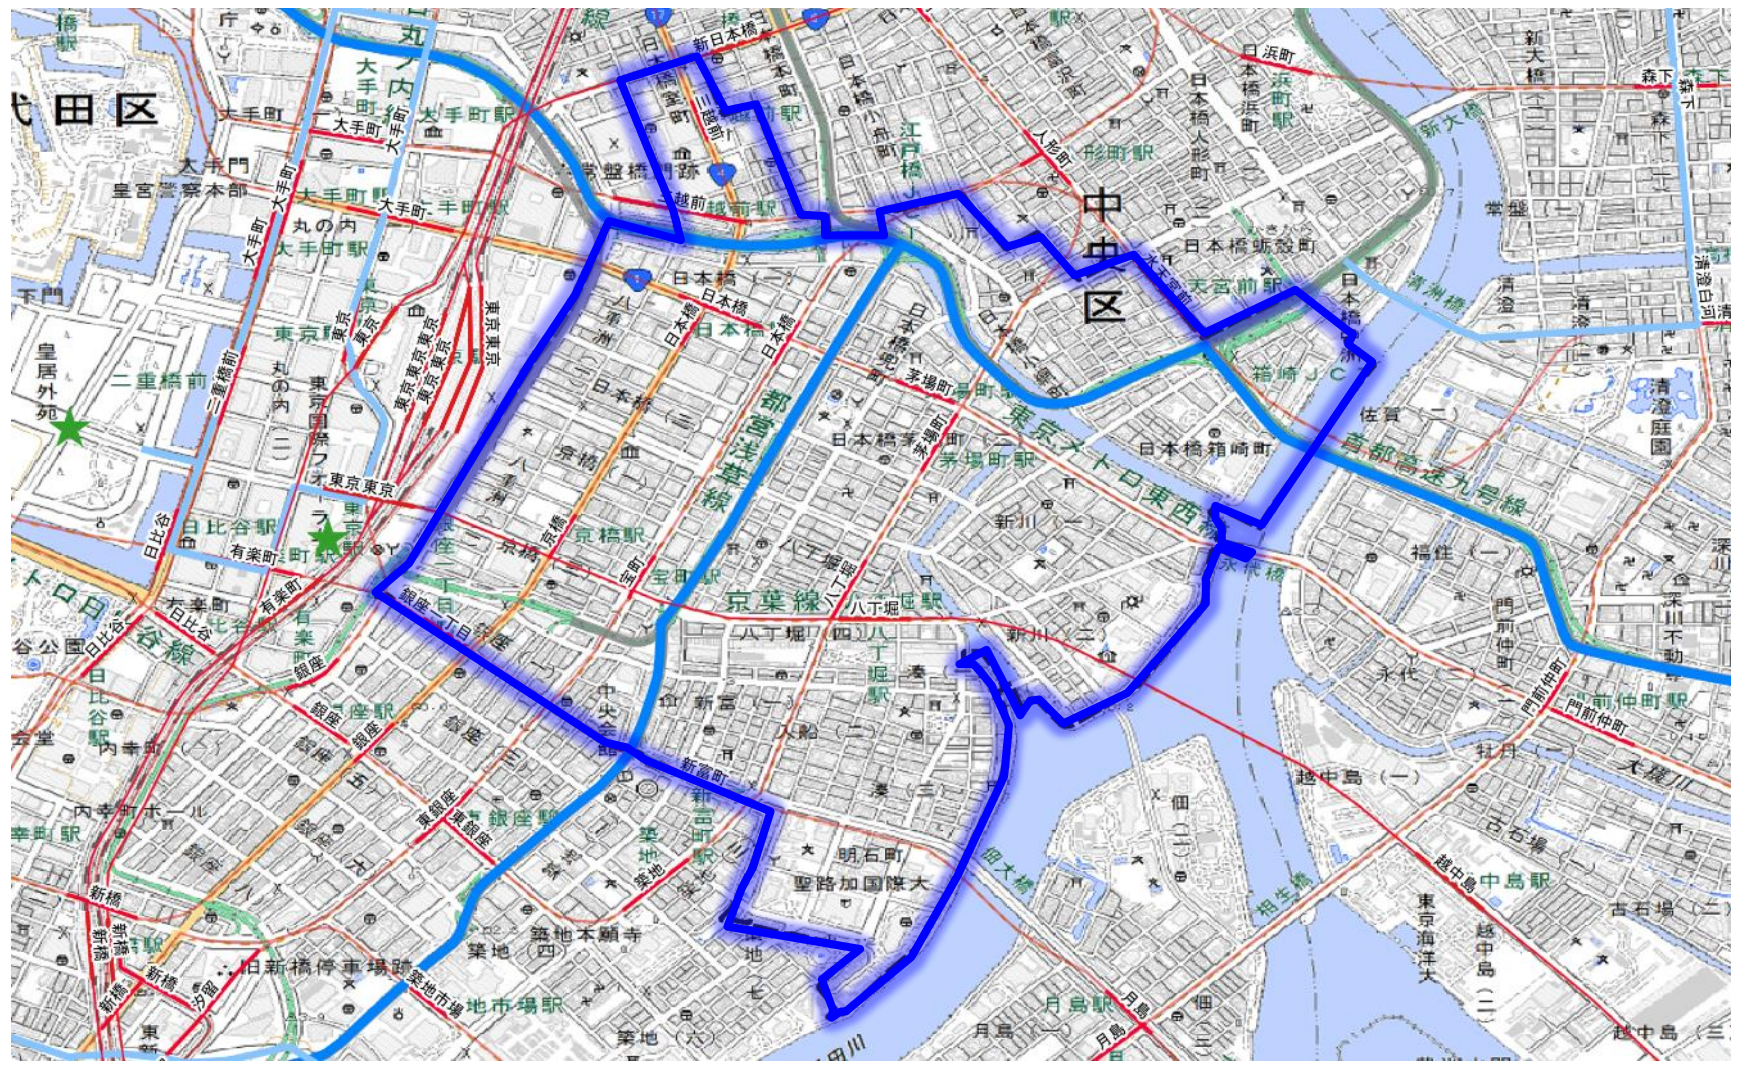

出典：地理院タイル

■地区に含まれる町丁目

中央区銀座3丁目	中央区銀座4丁目	中央区銀座5丁目	中央区銀座6丁目	中央区銀座7丁目
中央区銀座8丁目	中央区築地5丁目	港区新橋1丁目	港区新橋2丁目	港区東新橋1丁目

■大手町・丸の内・有楽町地区

重点取組地区（16地区）

- 重点取組エリア**
- 【ヘリテッジゾーン】
 - ①新宿
 - ②渋谷
 - ③品川
 - ④浜松町・田町
 - ⑤新橋・汐留
 - ⑥大手町・丸の内・有楽町
 - ⑦八重洲・日本橋
 - ⑧神田・秋葉原・御茶ノ水
 - ⑨九段下・飯田橋
 - ⑩番町・麴町
 - ⑪青山・表参道
 - ⑫赤坂・六本木
 - ⑬霞ヶ関・虎ノ門
 - 【東京ベイゾーン】
 - ⑭晴海・有明・台場・豊洲・大井ふ頭
 - 【その他】
 - ⑮池袋
 - ⑯大崎

出典：地理院タイル

■地区に含まれる町丁目

千代田区大手町1丁目	千代田区大手町2丁目	千代田区皇居外苑	千代田区丸の内1丁目	千代田区丸の内2丁目
千代田区丸の内3丁目	千代田区有楽町1丁目	千代田区有楽町2丁目		

■八重洲・日本橋地区

重点取組地区（16地区）

- 重点取組エリア**
- 【ヘリテッジゾーン】
 - ①新宿
 - ②渋谷
 - ③品川
 - ④浜松町・田町
 - ⑤新橋・汐留
 - ⑥大手町・丸の内・有楽町
 - ⑦八重洲・日本橋
 - ⑧神田・秋葉原・御茶ノ水
 - ⑨九段下・飯田橋
 - ⑩番町・麴町
 - ⑪青山・表参道
 - ⑫赤坂・六本木
 - ⑬霞ヶ関・虎ノ門
 - 【東京ベイゾーン】
 - ⑭晴海・有明・台場・豊洲・大井ふ頭
 - 【その他】
 - ⑮池袋
 - ⑯大崎