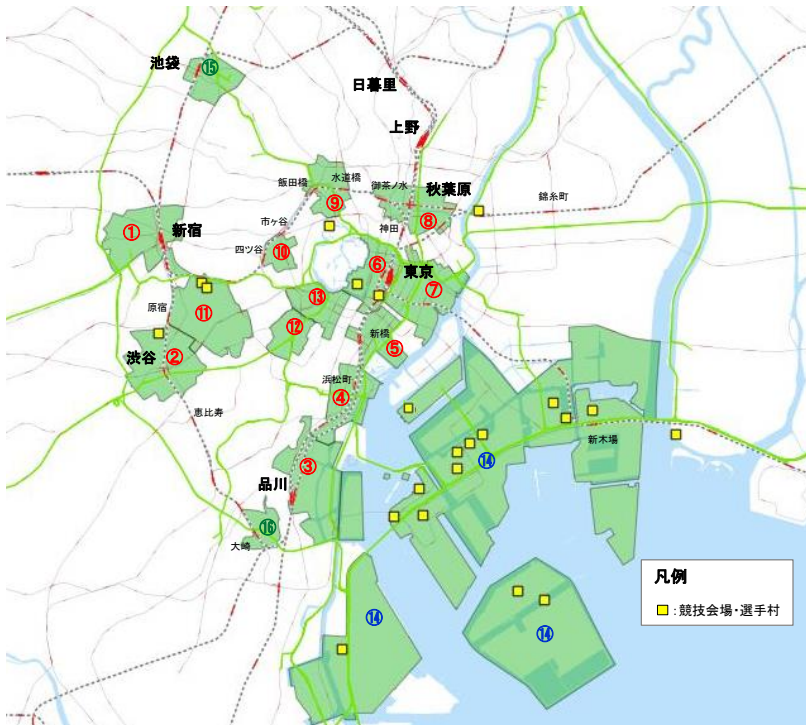

出典：地理院タイル

■ 地区に含まれる町丁目

千代田区麴町3丁目	千代田区麴町4丁目	千代田区麴町5丁目	千代田区麴町6丁目	千代田区五番町
千代田区二番町	千代田区四番町	千代田区六番町		

■ 青山・表参道地区

重点取組地区（16地区）

- 重点取組エリア**
- 【ヘリテッジゾーン】
 - ①新宿
 - ②渋谷
 - ③品川
 - ④浜松町・田町
 - ⑤新橋・汐留
 - ⑥大手町・丸の内・有楽町
 - ⑦八重洲・日本橋
 - ⑧神田・秋葉原・御茶ノ水
 - ⑨九段下・飯田橋
 - ⑩番町・麴町
 - ⑪青山・表参道
 - ⑫赤坂・六本木
 - ⑬霞ヶ関・虎ノ門
 - 【東京ベイゾーン】
 - ⑭晴海・有明・台場・豊洲・大井ふ頭
 - 【その他】
 - ⑮池袋
 - ⑯大崎

出典：地理院タイル

■ 地区に含まれる町丁目

港区北青山1丁目	港区北青山2丁目	港区北青山3丁目	港区南青山1丁目	港区南青山2丁目
港区南青山3丁目	港区南青山4丁目	新宿区霞ヶ丘町	渋谷区神宮前1丁目	渋谷区神宮前2丁目
渋谷区神宮前3丁目	渋谷区神宮前4丁目	渋谷区千駄ヶ谷1丁目	渋谷区千駄ヶ谷2丁目	渋谷区千駄ヶ谷3丁目

赤坂・六本木地区

重点取組地区 (16地区)

- 重点取組エリア**
- 【ヘリテッジゾーン】
 - ①新宿
 - ②渋谷
 - ③品川
 - ④浜松町・田町
 - ⑤新橋・汐留
 - ⑥大手町・丸の内・有楽町
 - ⑦八重洲・日本橋
 - ⑧神田・秋葉原・御茶ノ水
 - ⑨九段下・飯田橋
 - ⑩番町・麴町
 - ⑪青山・表参道
 - ⑫赤坂・六本木
 - ⑬霞ヶ関・虎ノ門
 - 【東京ベイゾーン】
 - ⑭晴海・有明・台場・豊洲・大井ふ頭
 - 【その他】
 - ⑮池袋
 - ⑯大崎

出典：地理院タイル

■ 地区に含まれる町丁目

港区赤坂1丁目	港区赤坂2丁目	港区赤坂6丁目	港区六本木1丁目	港区六本木2丁目
港区六本木3丁目	港区六本木4丁目			

■霞ヶ関・虎ノ門地区の特徴

重点取組地区（16地区）

- 重点取組エリア**
- 【ヘリテッジゾーン】
 - ①新宿
 - ②渋谷
 - ③品川
 - ④浜松町・田町
 - ⑤新橋・汐留
 - ⑥大手町・丸の内・有楽町
 - ⑦八重洲・日本橋
 - ⑧神田・秋葉原・御茶ノ水
 - ⑨九段下・飯田橋
 - ⑩番町・麴町
 - ⑪青山・表参道
 - ⑫赤坂・六本木
 - ⑬霞ヶ関・虎ノ門
 - 【東京ベイゾーン】
 - ⑭晴海・有明・台場・豊洲・大井ふ頭
 - 【その他】
 - ⑮池袋
 - ⑯大崎

出典：地理院タイル

■地区に含まれる町丁目

千代田区霞が関1丁目	千代田区霞が関2丁目	千代田区霞が関3丁目	千代田区永田町1丁目	千代田区永田町2丁目
港区虎ノ門1丁目				

■晴海・有明・台場・豊洲・大井ふ頭地区

重点取組地区（16地区）

- 重点取組エリア**
- 【ヘリテッジゾーン】
 - ①新宿
 - ②渋谷
 - ③品川
 - ④浜松町・田町
 - ⑤新橋・汐留
 - ⑥大手町・丸の内・有楽町
 - ⑦八重洲・日本橋
 - ⑧神田・秋葉原・御茶ノ水
 - ⑨九段下・飯田橋
 - ⑩番町・麴町
 - ⑪青山・表参道
 - ⑫赤坂・六本木
 - ⑬霞ヶ関・虎ノ門
 - 【東京ベイゾーン】
 - ⑭晴海・有明・台場・豊洲・大井ふ頭
 - 【その他】
 - ⑮池袋
 - ⑯大崎