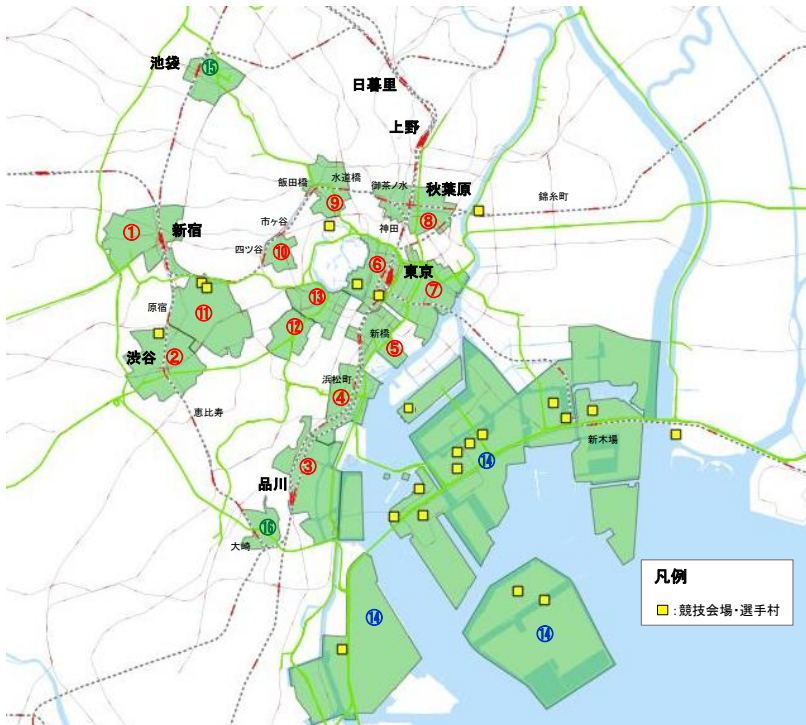

重点取組地区（16地区）

- 活発な経済活動の維持を図るため、「競技会場等が集中」「道路・鉄道の混雑箇所を通過する交通が多い」という観点から16地区を重点取組地区として抽出
- ※東京都外の競技会場周辺の混雑緩和に向けた展開は今後検討

重点取組エリア 

【ヘリテッジゾーン】

- ①新宿
- ②渋谷
- ③品川
- ④浜松町・田町
- ⑤新橋・汐留
- ⑥大手町・丸の内・有楽町
- ⑦八重洲・日本橋
- ⑧神田・秋葉原・御茶ノ水
- ⑨九段下・飯田橋
- ⑩番町・麹町
- ⑪青山・表参道
- ⑫赤坂・六本木
- ⑬霞ヶ関・虎ノ門

【東京ベイゾーン】

- ⑭晴海・有明・台場・豊洲・大井ふ頭

【その他】

- ⑮池袋
- ⑯大崎

凡例

 : 競技会場・選手村

新宿地区

重点取組地区 (16地区)

- 重点取組エリア**
- 【ヘリテッジゾーン】
 - ①新宿
 - ②渋谷
 - ③品川
 - ④浜松町・田町
 - ⑤新橋・汐留
 - ⑥大手町・丸の内・有楽町
 - ⑦八重洲・日本橋
 - ⑧神田・秋葉原・御茶ノ水
 - ⑨九段下・飯田橋
 - ⑩番町・麴町
 - ⑪青山・表参道
 - ⑫赤坂・六本木
 - ⑬霞ヶ関・虎ノ門
 - 【東京ベイゾーン】
 - ⑭晴海・有明・台場・豊洲・大井ふ頭
 - 【その他】
 - ⑮池袋
 - ⑯大崎

出典：地理院タイル

地区に含まれる町丁目

新宿区歌舞伎町1丁目	新宿区歌舞伎町2丁目	新宿区新宿3丁目	新宿区西新宿1丁目	新宿区西新宿2丁目
新宿区西新宿3丁目	新宿区西新宿4丁目	新宿区西新宿5丁目	新宿区西新宿6丁目	新宿区西新宿7丁目
新宿区西新宿8丁目	渋谷区千駄ヶ谷5丁目	渋谷区代々木2丁目		

■ 渋谷地区

重点取組地区（16地区）

- 重点取組エリア**
- 【ヘリテッジゾーン】
 - ①新宿
 - ②渋谷
 - ③品川
 - ④浜松町・田町
 - ⑤新橋・汐留
 - ⑥大手町・丸の内・有楽町
 - ⑦八重洲・日本橋
 - ⑧神田・秋葉原・御茶ノ水
 - ⑨九段下・飯田橋
 - ⑩番町・麴町
 - ⑪青山・表参道
 - ⑫赤坂・六本木
 - ⑬霞ヶ関・虎ノ門
 - 【東京ベイゾーン】
 - ⑭晴海・有明・台場・豊洲・大井ふ頭
 - 【その他】
 - ⑮池袋
 - ⑯大崎