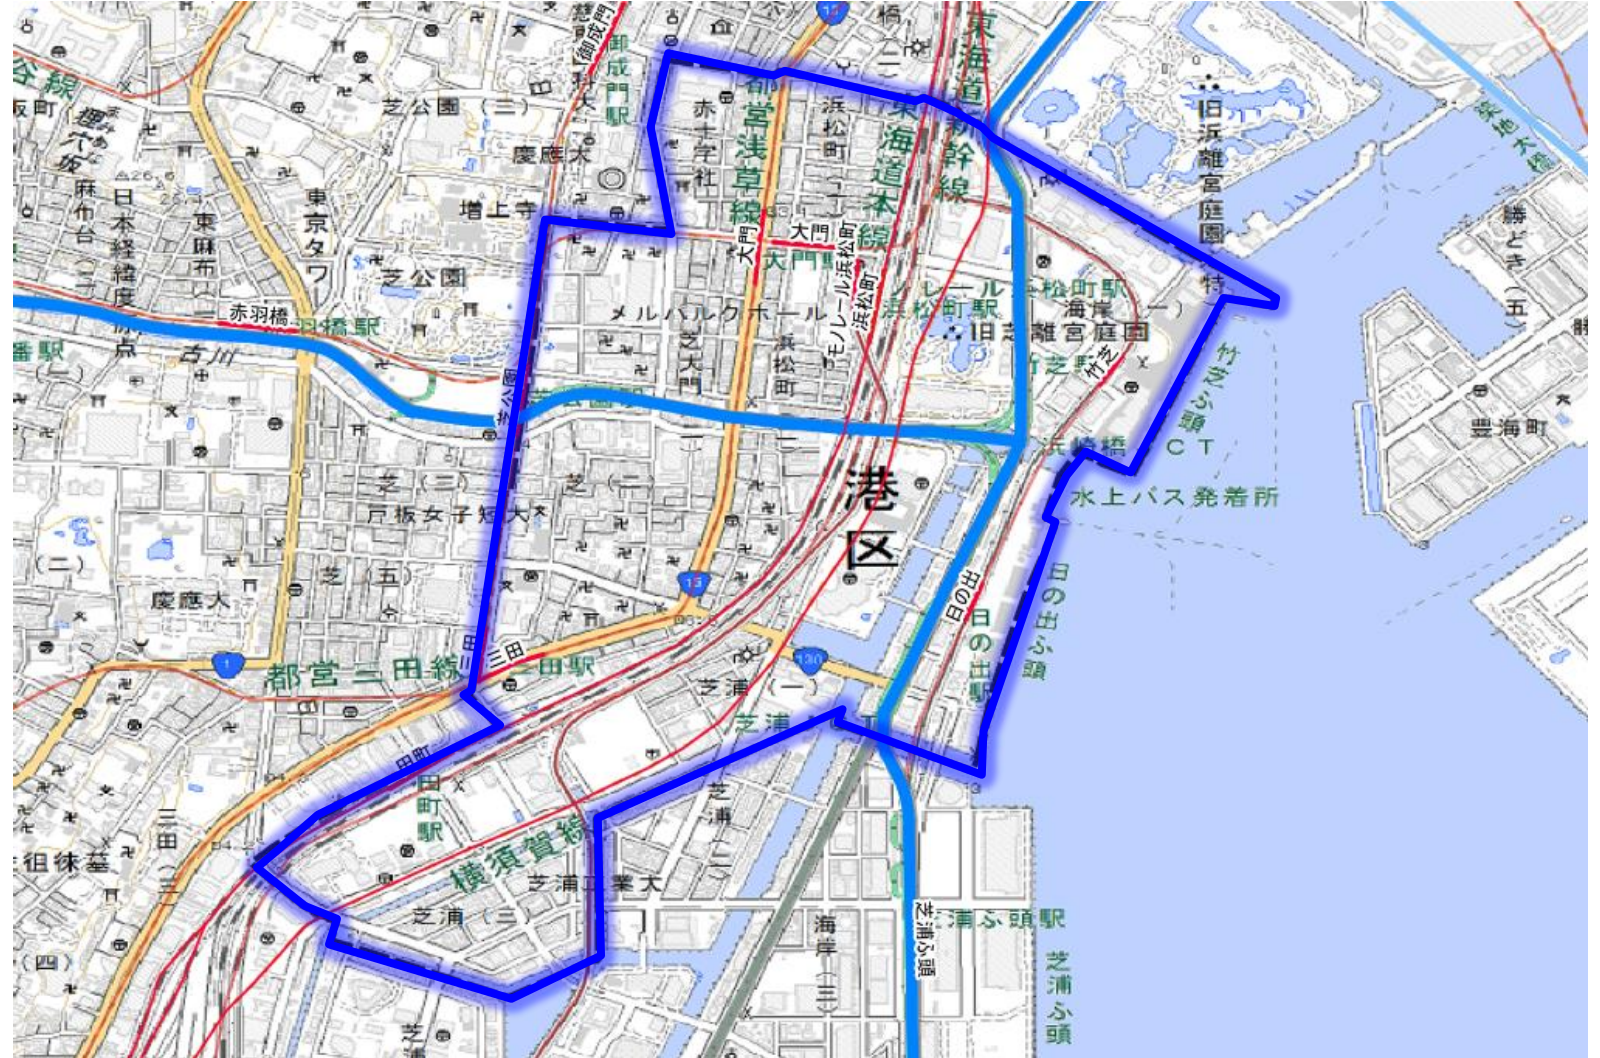

出典：地理院タイル

■ 地区に含まれる町丁目

渋谷区鶯谷町	渋谷区宇田川町	渋谷区桜丘町	渋谷区渋谷1丁目	渋谷区渋谷2丁目
渋谷区渋谷3丁目	渋谷区渋谷4丁目	渋谷区松濤1丁目	渋谷区神泉町	渋谷区神宮前5丁目
渋谷区神宮前6丁目	渋谷区神南1丁目	渋谷区神南2丁目	渋谷区道玄坂1丁目	渋谷区道玄坂2丁目
渋谷区南平台町	渋谷区東1丁目	渋谷区円山町		

■品川地区

重点取組地区 (16地区)

- 重点取組エリア**
- 【ヘリテッジゾーン】
 - ①新宿
 - ②渋谷
 - ③品川
 - ④浜松町・田町
 - ⑤新橋・汐留
 - ⑥大手町・丸の内・有楽町
 - ⑦八重洲・日本橋
 - ⑧神田・秋葉原・御茶ノ水
 - ⑨九段下・飯田橋
 - ⑩番町・麹町
 - ⑪青山・表参道
 - ⑫赤坂・六本木
 - ⑬霞ヶ関・虎ノ門
 - 【東京ベイゾーン】
 - ⑭晴海・有明・台場・豊洲・大井ふ頭
 - 【その他】
 - ⑮池袋
 - ⑯大崎

出典：地理院タイル

■地区に含まれる町丁目

港区港南1丁目	港区港南2丁目	港区港南3丁目	港区港南4丁目	港区芝浦4丁目
港区高輪2丁目	港区三田3丁目	品川区東品川1丁目	品川区東品川2丁目	

■ 浜松町・田町地区

重点取組地区（16地区）

- 重点取組エリア**
- 【ヘリテッジゾーン】
 - ①新宿
 - ②渋谷
 - ③品川
 - ④浜松町・田町
 - ⑤新橋・汐留
 - ⑥大手町・丸の内・有楽町
 - ⑦八重洲・日本橋
 - ⑧神田・秋葉原・御茶ノ水
 - ⑨九段下・飯田橋
 - ⑩番町・麹町
 - ⑪青山・表参道
 - ⑫赤坂・六本木
 - ⑬霞ヶ関・虎ノ門
 - 【東京ベイゾーン】
 - ⑭晴海・有明・台場・豊洲・大井ふ頭
 - 【その他】
 - ⑮池袋
 - ⑯大崎

出典：地理院タイル

■ 地区に含まれる町丁目

港区海岸1丁目	港区海岸2丁目	港区芝1丁目	港区芝2丁目	港区芝4丁目
港区芝浦1丁目	港区芝浦3丁目	港区芝公園2丁目	港区芝大門1丁目	港区芝大門2丁目
港区浜松町1丁目	港区浜松町2丁目			

■新橋・汐留地区

重点取組地区（16地区）

- 重点取組エリア**
- 【ヘリテッジゾーン】
 - ①新宿
 - ②渋谷
 - ③品川
 - ④浜松町・田町
 - ⑤新橋・汐留
 - ⑥大手町・丸の内・有楽町
 - ⑦八重洲・日本橋
 - ⑧神田・秋葉原・御茶ノ水
 - ⑨九段下・飯田橋
 - ⑩番町・麹町
 - ⑪青山・表参道
 - ⑫赤坂・六本木
 - ⑬霞ヶ関・虎ノ門
 - 【東京ベイゾーン】
 - ⑭晴海・有明・台場・豊洲・大井ふ頭
 - 【その他】
 - ⑮池袋
 - ⑯大崎