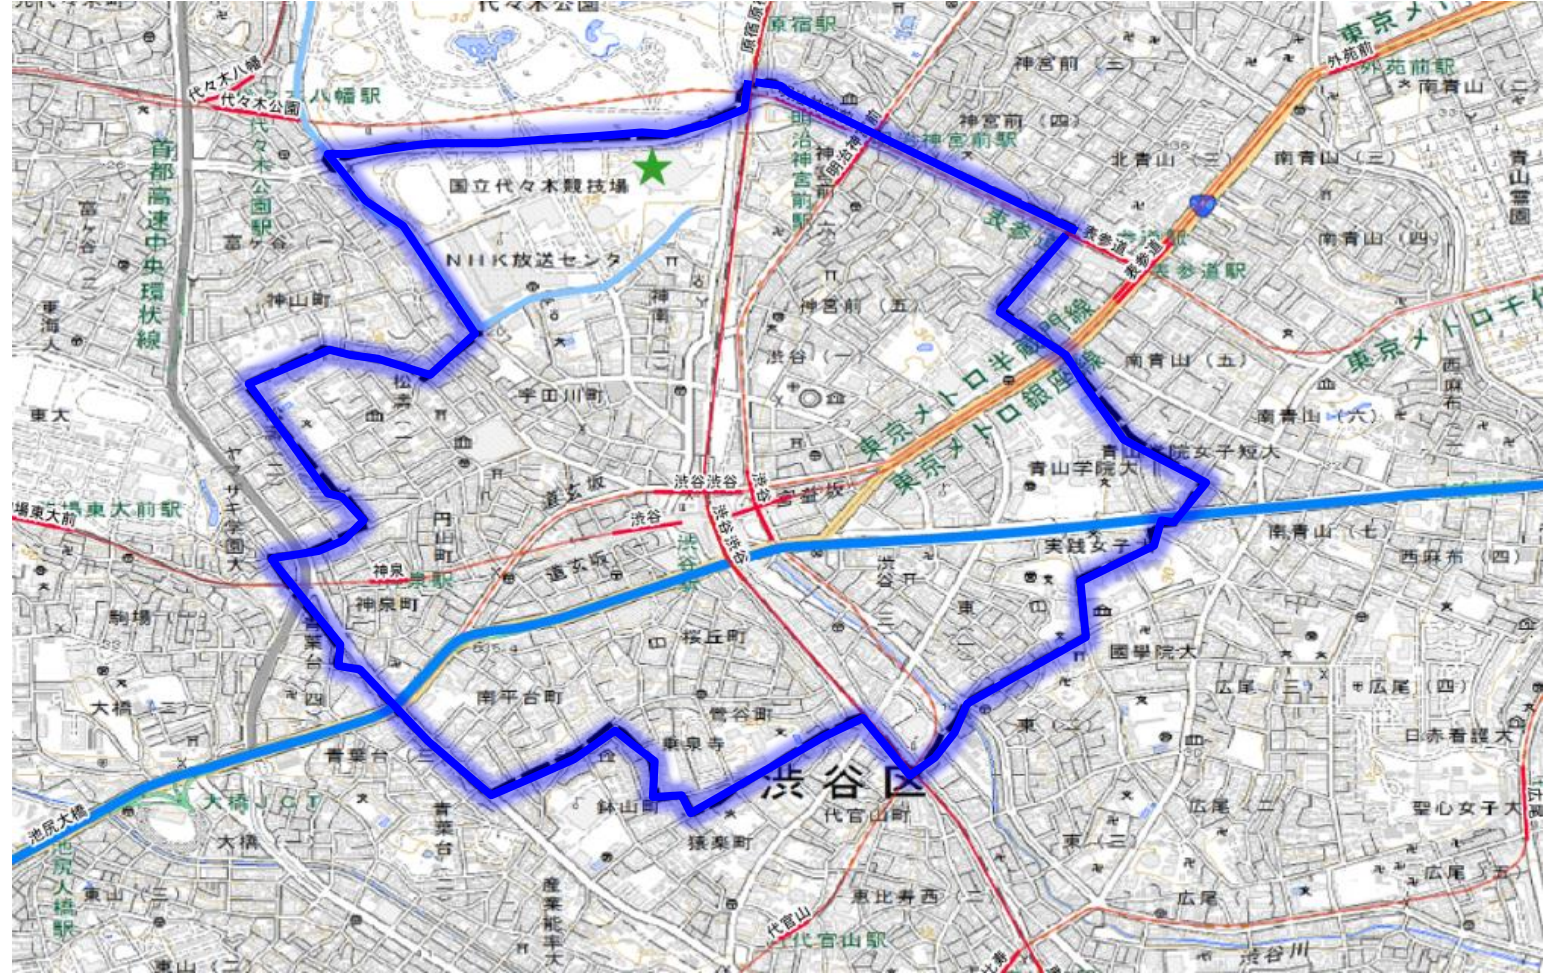

- 重点取組エリア**
- 【ヘリテッジゾーン】
 - ①新宿
 - ②渋谷
 - ③品川
 - ④浜松町・田町
 - ⑤新橋・汐留
 - ⑥大手町・丸の内・有楽町
 - ⑦八重洲・日本橋
 - ⑧神田・秋葉原・御茶ノ水
 - ⑨九段下・飯田橋
 - ⑩番町・麴町
 - ⑪青山・表参道
 - ⑫赤坂・六本木
 - ⑬霞ヶ関・虎ノ門
 - 【東京ベイゾーン】
 - ⑭晴海・有明・台場・豊洲・大井ふ頭
 - 【その他】
 - ⑮池袋
 - ⑯大崎

出典：地理院タイル

地区に含まれる町丁目

新宿区歌舞伎町1丁目	新宿区歌舞伎町2丁目	新宿区新宿3丁目	新宿区西新宿1丁目	新宿区西新宿2丁目
新宿区西新宿3丁目	新宿区西新宿4丁目	新宿区西新宿5丁目	新宿区西新宿6丁目	新宿区西新宿7丁目
新宿区西新宿8丁目	渋谷区千駄ヶ谷5丁目	渋谷区代々木2丁目		

■ 渋谷地区

重点取組地区（16地区）

- 重点取組エリア**
- 【ヘリテッジゾーン】
 - ①新宿
 - ②渋谷
 - ③品川
 - ④浜松町・田町
 - ⑤新橋・汐留
 - ⑥大手町・丸の内・有楽町
 - ⑦八重洲・日本橋
 - ⑧神田・秋葉原・御茶ノ水
 - ⑨九段下・飯田橋
 - ⑩番町・麴町
 - ⑪青山・表参道
 - ⑫赤坂・六本木
 - ⑬霞ヶ関・虎ノ門
 - 【東京ベイゾーン】
 - ⑭晴海・有明・台場・豊洲・大井ふ頭
 - 【その他】
 - ⑮池袋
 - ⑯大崎

出典：地理院タイル

■ 地区に含まれる町丁目

渋谷区鶯谷町	渋谷区宇田川町	渋谷区桜丘町	渋谷区渋谷1丁目	渋谷区渋谷2丁目
渋谷区渋谷3丁目	渋谷区渋谷4丁目	渋谷区松濤1丁目	渋谷区神泉町	渋谷区神宮前5丁目
渋谷区神宮前6丁目	渋谷区神南1丁目	渋谷区神南2丁目	渋谷区道玄坂1丁目	渋谷区道玄坂2丁目
渋谷区南平台町	渋谷区東1丁目	渋谷区円山町		

■品川地区

重点取組地区 (16地区)

- 重点取組エリア**
- 【ヘリテッジゾーン】
 - ①新宿
 - ②渋谷
 - ③品川
 - ④浜松町・田町
 - ⑤新橋・汐留
 - ⑥大手町・丸の内・有楽町
 - ⑦八重洲・日本橋
 - ⑧神田・秋葉原・御茶ノ水
 - ⑨九段下・飯田橋
 - ⑩番町・麹町
 - ⑪青山・表参道
 - ⑫赤坂・六本木
 - ⑬霞ヶ関・虎ノ門
 - 【東京ベイゾーン】
 - ⑭晴海・有明・台場・豊洲・大井ふ頭
 - 【その他】
 - ⑮池袋
 - ⑯大崎