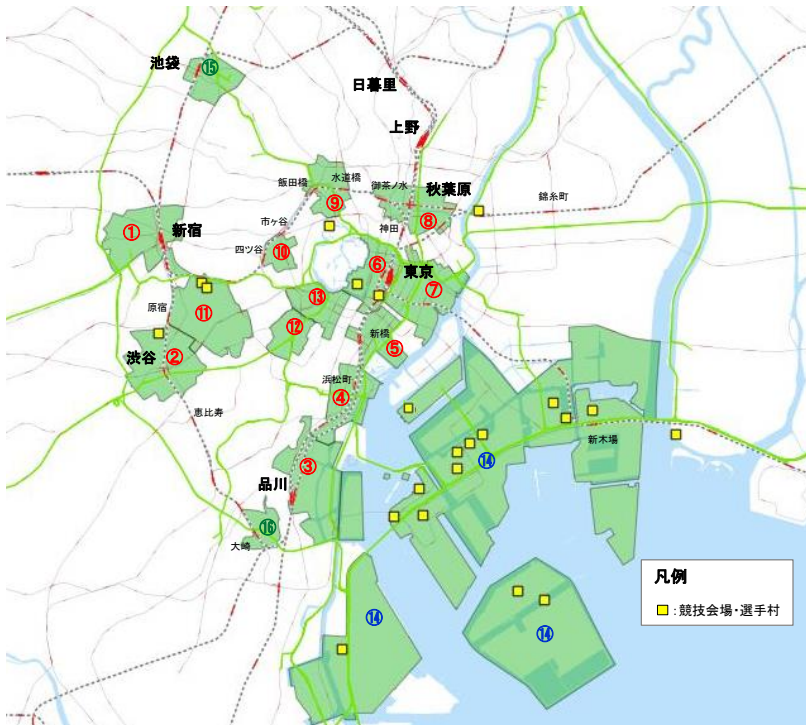

凡例
■ : 競技会場・選手村

出典：地理院タイル

■ 地区に含まれる町丁目

千代田区岩本町1丁目	千代田区岩本町2丁目	千代田区岩本町3丁目	千代田区神田相生町	千代田区神田淡路町1丁目
千代田区神田淡路町2丁目	千代田区神田和泉町	千代田区神田岩本町	千代田区神田北乗物町	千代田区神田紺屋町
千代田区神田佐久間河岸	千代田区神田佐久間町1丁目	千代田区神田佐久間町2丁目	千代田区神田佐久間町3丁目	千代田区神田佐久間町4丁目
千代田区神田須田町1丁目	千代田区神田須田町2丁目	千代田区神田駿河台4丁目	千代田区神田富山町	千代田区神田練塀町
千代田区神田花岡町	千代田区神田東紺屋町	千代田区神田東松下町	千代田区神田平河町	千代田区神田松永町
千代田区外神田1丁目	千代田区外神田2丁目	千代田区外神田3丁目	千代田区外神田4丁目	千代田区東神田1丁目
千代田区東神田2丁目	千代田区東神田3丁目	中央区日本橋馬喰町1丁目	中央区日本橋馬喰町2丁目	中央区日本橋横山町
文京区湯島1丁目	台東区秋葉原	台東区浅草橋1丁目	台東区浅草橋4丁目	台東区浅草橋5丁目
台東区台東1丁目				

九段下・飯田橋地区

重点取組地区 (16地区)

- 重点取組エリア**
- 【ヘリテッジゾーン】
 - ①新宿
 - ②渋谷
 - ③品川
 - ④浜松町・田町
 - ⑤新橋・汐留
 - ⑥大手町・丸の内・有楽町
 - ⑦八重洲・日本橋
 - ⑧神田・秋葉原・御茶ノ水
 - ⑨九段下・飯田橋
 - ⑩番町・麴町
 - ⑪青山・表参道
 - ⑫赤坂・六本木
 - ⑬霞ヶ関・虎ノ門
 - 【東京ベイゾーン】
 - ⑭晴海・有明・台場・豊洲・大井ふ頭
 - 【その他】
 - ⑮池袋
 - ⑯大崎

出典：地理院タイル

■ 地区に含まれる町丁目

千代田区飯田橋1丁目	千代田区飯田橋2丁目	千代田区飯田橋3丁目	千代田区飯田橋4丁目	千代田区九段北1丁目
千代田区西神田3丁目	千代田区富士見1丁目	千代田区三崎町2丁目	千代田区三崎町3丁目	新宿区揚場町
新宿区神楽河岸	新宿区下宮比町	文京区春日1丁目	文京区後楽1丁目	文京区後楽2丁目

■ 番町・麴町地区

重点取組地区 (16地区)

- 重点取組エリア**
- 【ヘリテッジゾーン】
 - ①新宿
 - ②渋谷
 - ③品川
 - ④浜松町・田町
 - ⑤新橋・汐留
 - ⑥大手町・丸の内・有楽町
 - ⑦八重洲・日本橋
 - ⑧神田・秋葉原・御茶ノ水
 - ⑨九段下・飯田橋
 - ⑩番町・麴町
 - ⑪青山・表参道
 - ⑫赤坂・六本木
 - ⑬霞ヶ関・虎ノ門
 - 【東京ベイゾーン】
 - ⑭晴海・有明・台場・豊洲・大井ふ頭
 - 【その他】
 - ⑮池袋
 - ⑯大崎

出典：地理院タイル

■ 地区に含まれる町丁目

千代田区麴町3丁目	千代田区麴町4丁目	千代田区麴町5丁目	千代田区麴町6丁目	千代田区五番町
千代田区二番町	千代田区四番町	千代田区六番町		

■ 青山・表参道地区

重点取組地区（16地区）

- 重点取組エリア**
- 【ヘリテッジゾーン】
 - ①新宿
 - ②渋谷
 - ③品川
 - ④浜松町・田町
 - ⑤新橋・汐留
 - ⑥大手町・丸の内・有楽町
 - ⑦八重洲・日本橋
 - ⑧神田・秋葉原・御茶ノ水
 - ⑨九段下・飯田橋
 - ⑩番町・麴町
 - ⑪青山・表参道
 - ⑫赤坂・六本木
 - ⑬霞ヶ関・虎ノ門
 - 【東京ベイゾーン】
 - ⑭晴海・有明・台場・豊洲・大井ふ頭
 - 【その他】
 - ⑮池袋
 - ⑯大崎