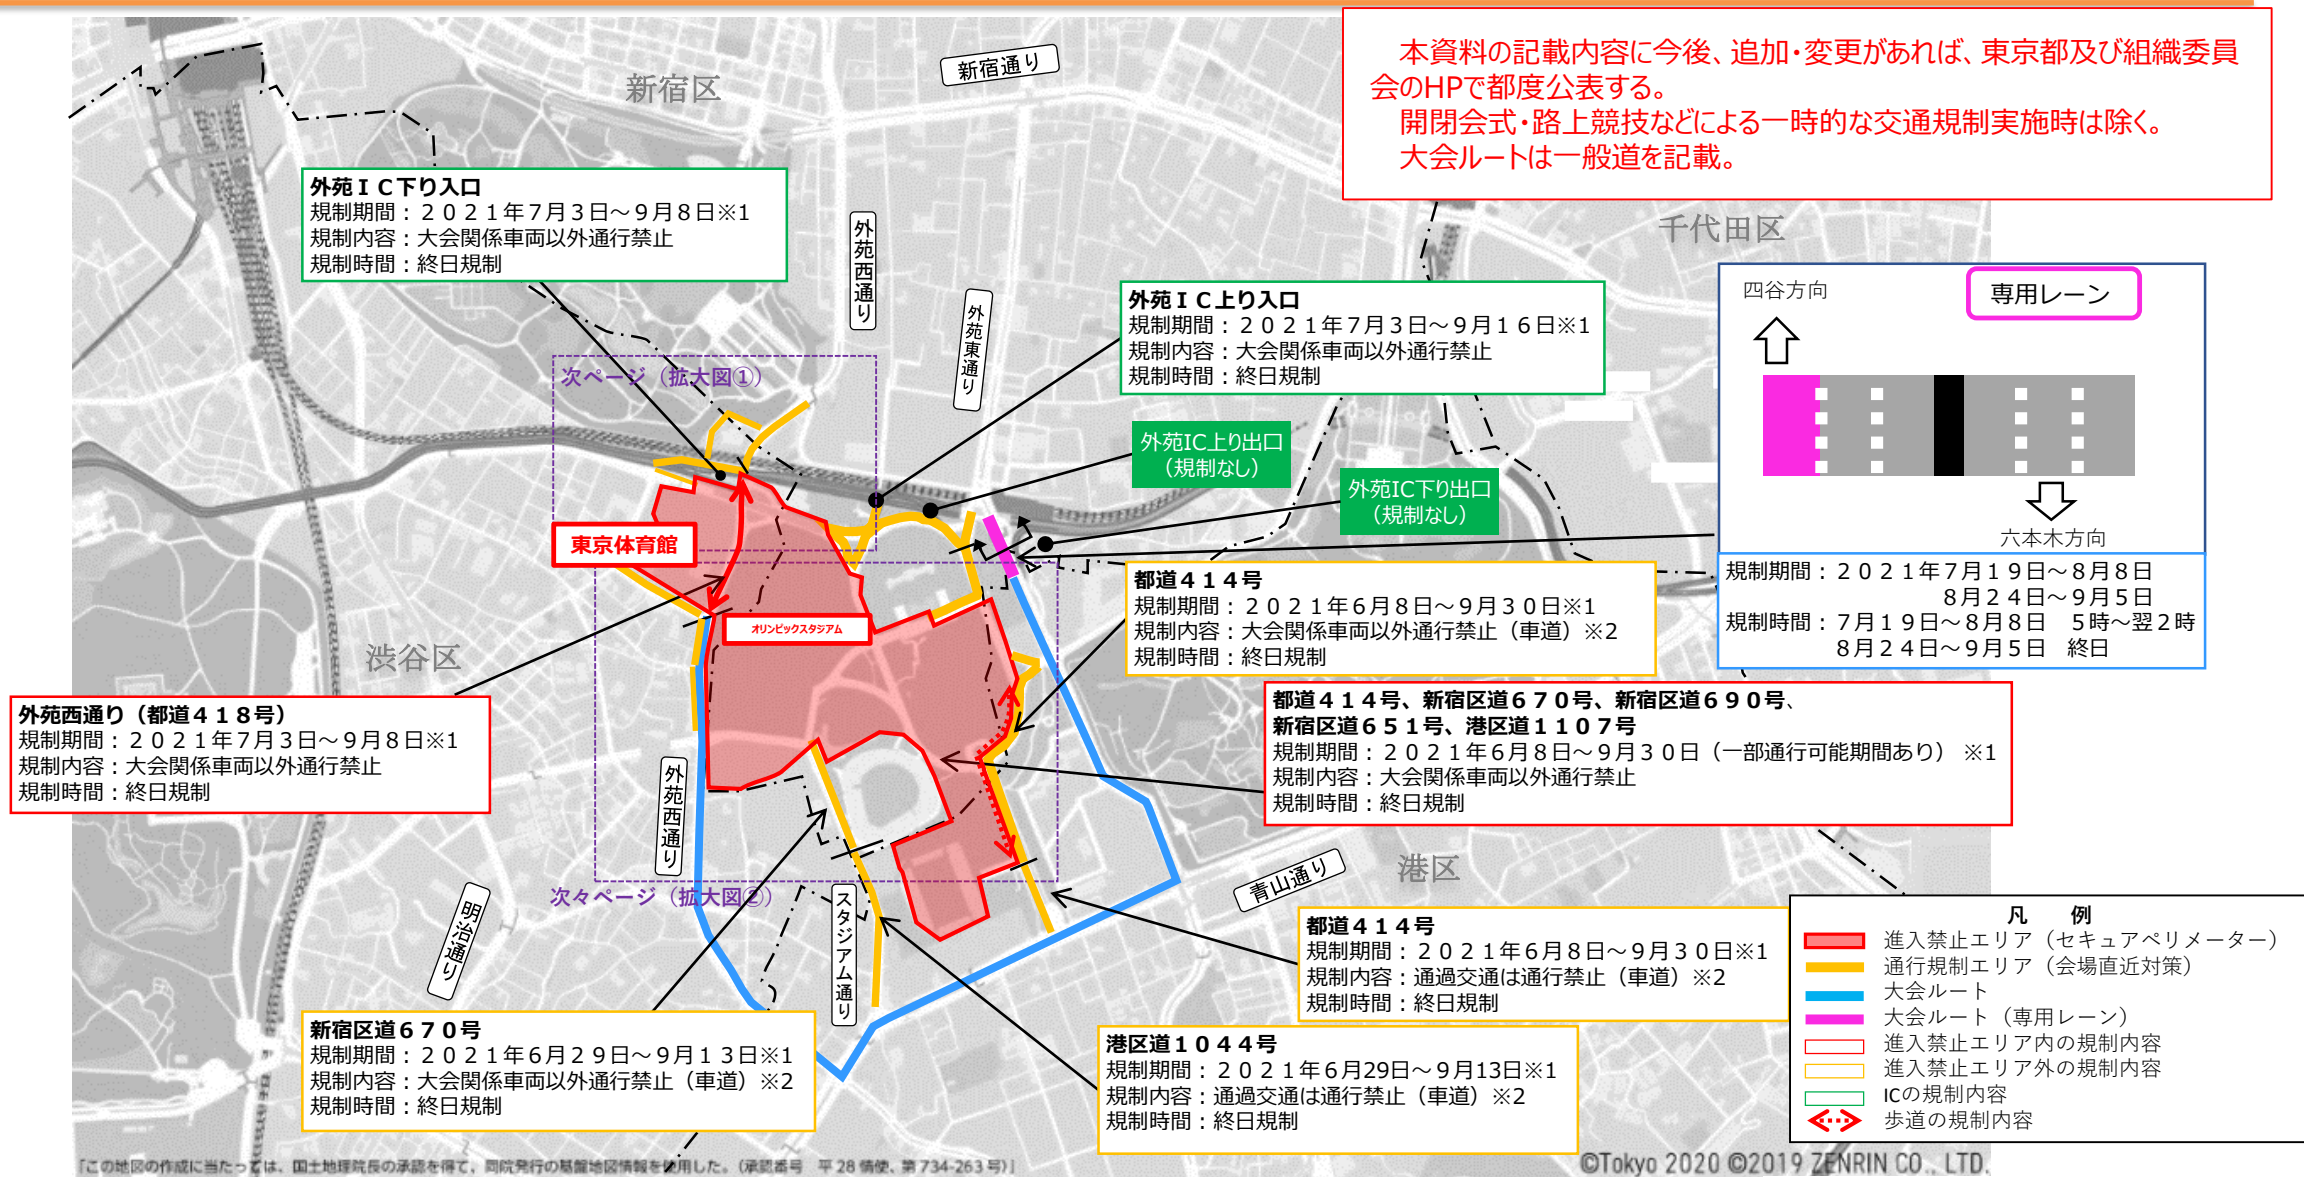

③迂回エリア（トラフィックペリメーター）

本資料の記載内容に今後、追加・変更があれば、東京都及び組織委員会のHPで都度公表する。
 開閉会式・路上競技などによる一時的な交通規制実施時は除く。
 大会ルートは一般道を記載。

※通行規制エリア及び迂回エリアについては、一部の区間を除き居住者に加え業務や施設利用等他所のある車両などは原則、通行可。

「この地図の作成に当たっては、国土地理院の承認を得て、同院発行の基盤地図情報を使用した。（承認番号 平 28 情使、第 734-263 号）」

①進入禁止エリア②通行規制エリア④専用レーン、優先レーン

本資料の記載内容に今後、追加・変更があれば、東京都及び組織委員会のHPで都度公表する。
開閉会式・路上競技などによる一時的な交通規制実施時は除く。
大会ルートは一般道を記載。

※1 規制期間は、大会関連工事による規制を含む。

※2 通行規制エリアについては、一部の区間を除き居住者に加え業務や施設利用等他所用のある車両などは原則、通行可。

①進入禁止エリア②通行規制エリア

【拡大図①】

本資料の記載内容に今後、追加・変更があれば、東京都及び組織委員会のHPで都度公表する。

開閉会式・路上競技などによる一時的な交通規制実施時は除く。

大会ルートは一般道を記載。

※1 規制期間は大会関連工事による規制を含む。

※2 通行規制エリアは、一部の区間を除き、居住者に加え業務や施設利用等その他所用のある車両などは原則通行可。

会場周辺交通対策図【オリンピックスタジアム・東京体育館】

①進入禁止エリア②通行規制エリア

外苑前交差点から

会場周辺路上駐車対策箇所図

【オリンピックスタジアム・東京体育館】

本資料の記載内容に今後、追加・変更があれば、東京都及び組織委員会のHPで都度公表する。
開閉会式・路上競技などによる一時的な交通規制実施時は除く。
大会ルートは一般道を記載。

- 凡例
- 路上駐車対策箇所
 - 進入禁止エリア（セキュアペリメーター）
 - 通行規制エリア（会場直近対策）
 - 大会ルート
 - 大会ルート（専用レーン）