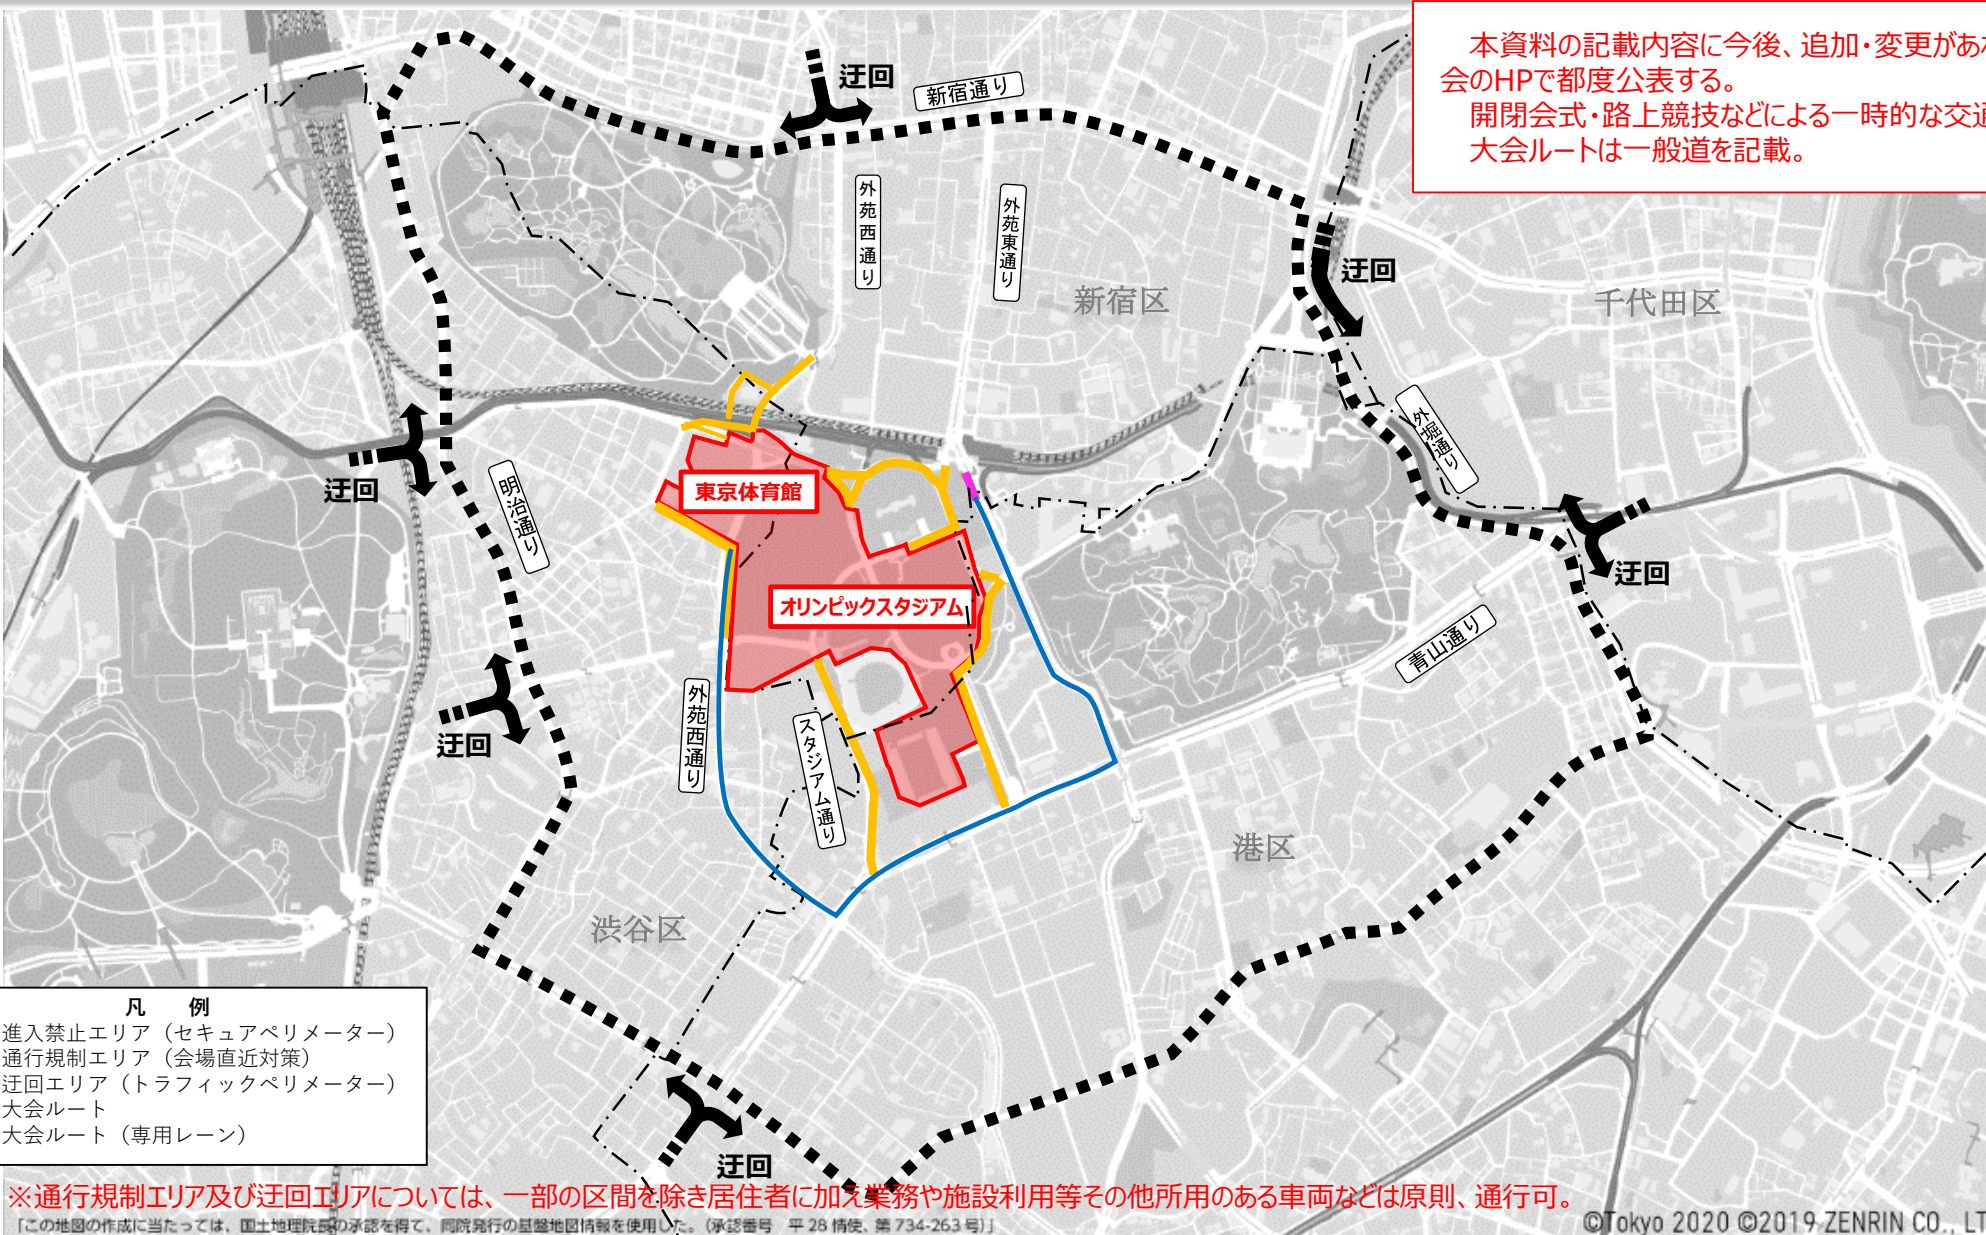

③迂回エリア（トラフィックペリメーター）

本資料の記載内容に今後、追加・変更があれば、東京都及び組織委員会のHPで都度公表する。
 開閉会式・路上競技などによる一時的な交通規制実施時は除く。
 大会ルートは一般道を記載。

※通行規制エリア及び迂回エリアについては、一部の区間を除き居住者に加え業務や施設利用等他所のある車両などは原則、通行可。

「この地図の作成に当たっては、国土地理院の承認を得て、同院発行の基盤地図情報を使用した。（承認番号 平 28 情使、第 734-263 号）」

①進入禁止エリア②通行規制エリア④専用レーン、優先レーン

本資料の記載内容に今後、追加・変更があれば、東京都及び組織委員会のHPで都度公表する。
開閉会式・路上競技などによる一時的な交通規制実施時は除く。
大会ルートは一般道を記載。

※1 規制期間は、大会関連工事による規制を含む。

※2 通行規制エリアについては、一部の区間を除き居住者に加え業務や施設利用等他所用のある車両などは原則、通行可。

①進入禁止エリア②通行規制エリア

【拡大図①】

本資料の記載内容に今後、追加・変更があれば、東京都及び組織委員会のHPで都度公表する。

開閉会式・路上競技などによる一時的な交通規制実施時は除く。

大会ルートは一般道を記載。

※1 規制期間は大会関連工事による規制を含む。

※2 通行規制エリアは、一部の区間を除き、居住者に加え業務や施設利用等その他所用のある車両などは原則通行可。

会場周辺交通対策図【オリンピックスタジアム・東京体育館】

①進入禁止エリア②通行規制エリア

外苑前交差点から

会場周辺路上駐車対策箇所図

【オリンピックスタジアム・東京体育館】

本資料の記載内容に今後、追加・変更があれば、東京都及び組織委員会のHPで都度公表する。
開閉会式・路上競技などによる一時的な交通規制実施時は除く。
大会ルートは一般道を記載。

- 凡例
- 路上駐車対策箇所
 - 進入禁止エリア（セキュアペリメーター）
 - 通行規制エリア（会場直近対策）
 - 大会ルート
 - 大会ルート（専用レーン）