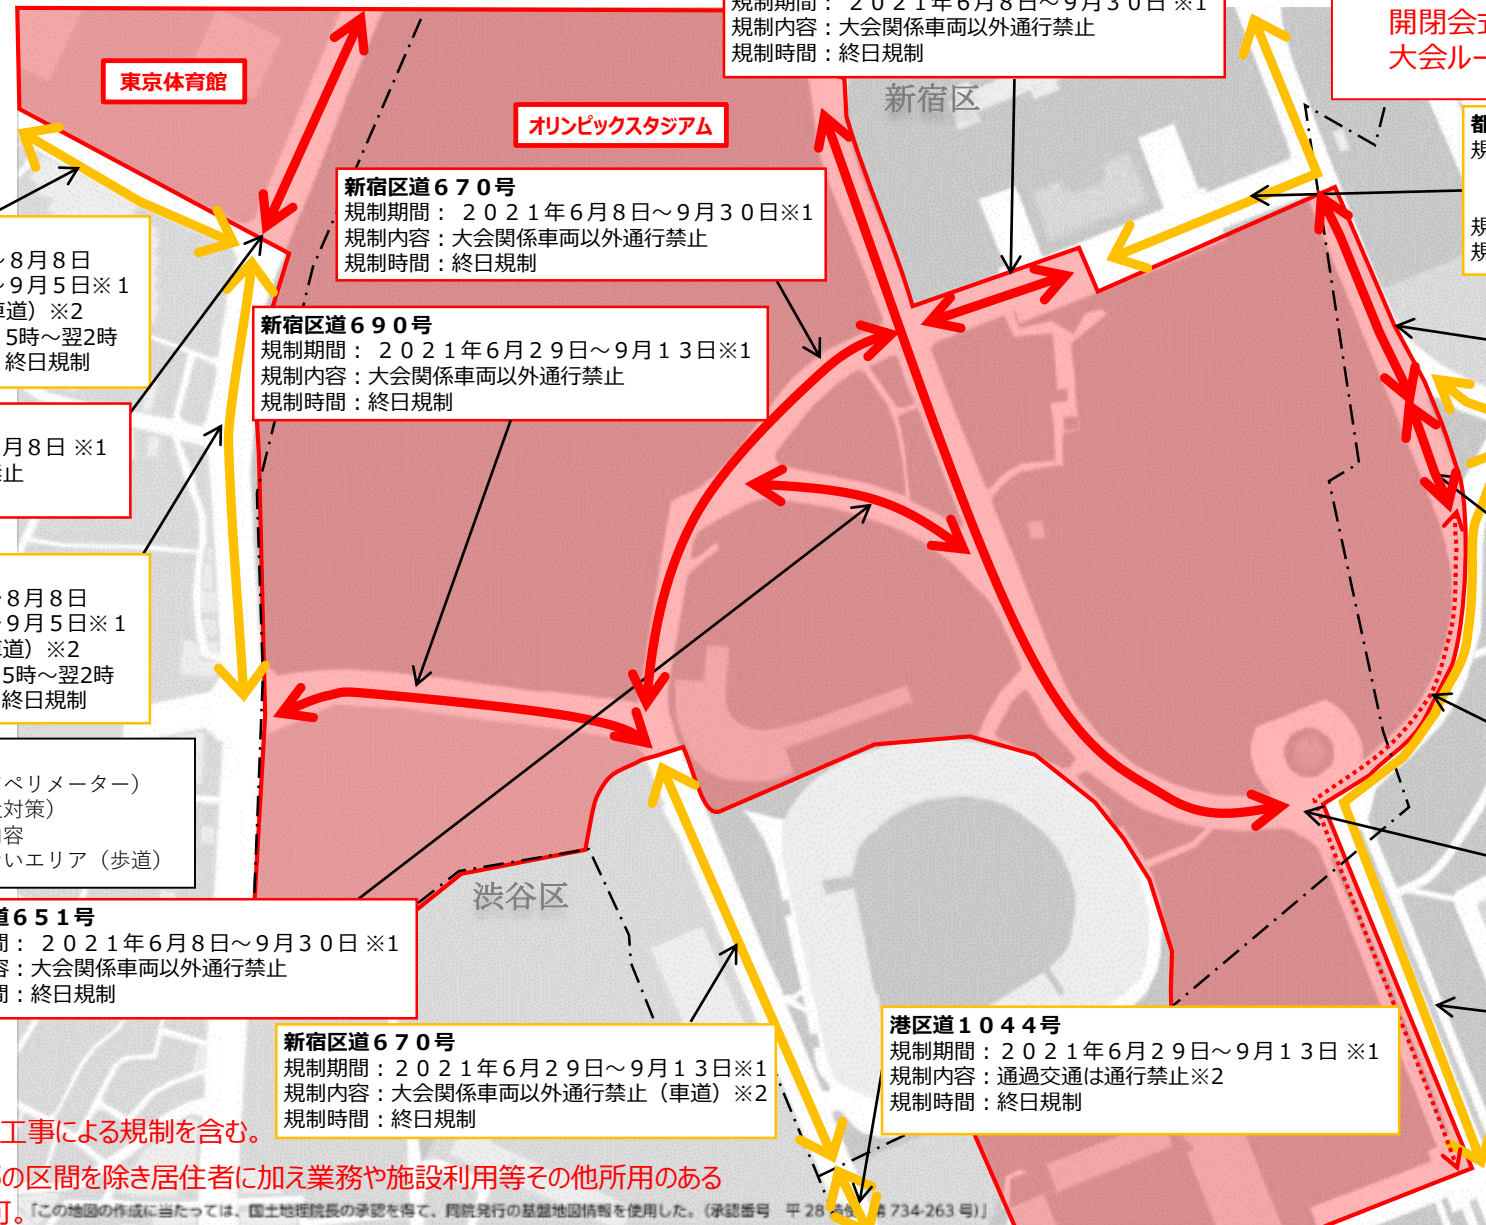

①進入禁止エリア②通行規制エリア④専用レーン、優先レーン

本資料の記載内容に今後、追加・変更があれば、東京都及び組織委員会のHPで都度公表する。
開閉会式・路上競技などによる一時的な交通規制実施時は除く。
大会ルートは一般道を記載。

※1 規制期間は、大会関連工事による規制を含む。

※2 通行規制エリアについては、一部の区間を除き居住者に加え業務や施設利用等他所用のある車両などは原則、通行可。

①進入禁止エリア②通行規制エリア

【拡大図①】

本資料の記載内容に今後、追加・変更があれば、東京都及び組織委員会のHPで都度公表する。

開閉会式・路上競技などによる一時的な交通規制実施時は除く。

大会ルートは一般道を記載。

※1 規制期間は大会関連工事による規制を含む。

※2 通行規制エリアは、一部の区間を除き、居住者に加え業務や施設利用等その他所用のある車両などは原則通行可。

会場周辺交通対策図【オリンピックスタジアム・東京体育館】

①進入禁止エリア②通行規制エリア

【拡大図②】

本資料の記載内容に今後、追加・変更があれば、東京都及び組織委員会のHPで都度公表する。
 閉会式・路上競技などによる一時的な交通規制実施時は除く。
 大会ルートは一般道を記載。

新宿区道650号
 規制期間：2021年6月8日～9月30日※1
 規制内容：大会関係車両以外通行禁止
 規制時間：終日規制

都道414号、新宿区道650号
 規制期間：2021年6月30日～7月11日※2
 7月12日～9月5日※1
 9月6日～9月21日※2
 規制内容：大会関係車両以外通行禁止
 規制時間：終日規制

外苑西通り（都道418号）
 規制期間：2021年7月19日～8月8日
 8月24日～9月5日※1
 規制内容：通過交通は通行禁止（車道）※2
 規制時間：7月19日～8月8日 5時～翌2時
 8月24日～9月5日 終日規制

都道414号
 規制期間：2021年6月18日～9月16日※1
 規制内容：大会運営上通り抜けできません
 時間：終日

凡 例
 進入禁止エリア（セキュアペリメーター）
 通行規制エリア（会場直近対策）
 進入禁止エリア外の規制内容
 大会運営上通り抜けできないエリア（歩道）