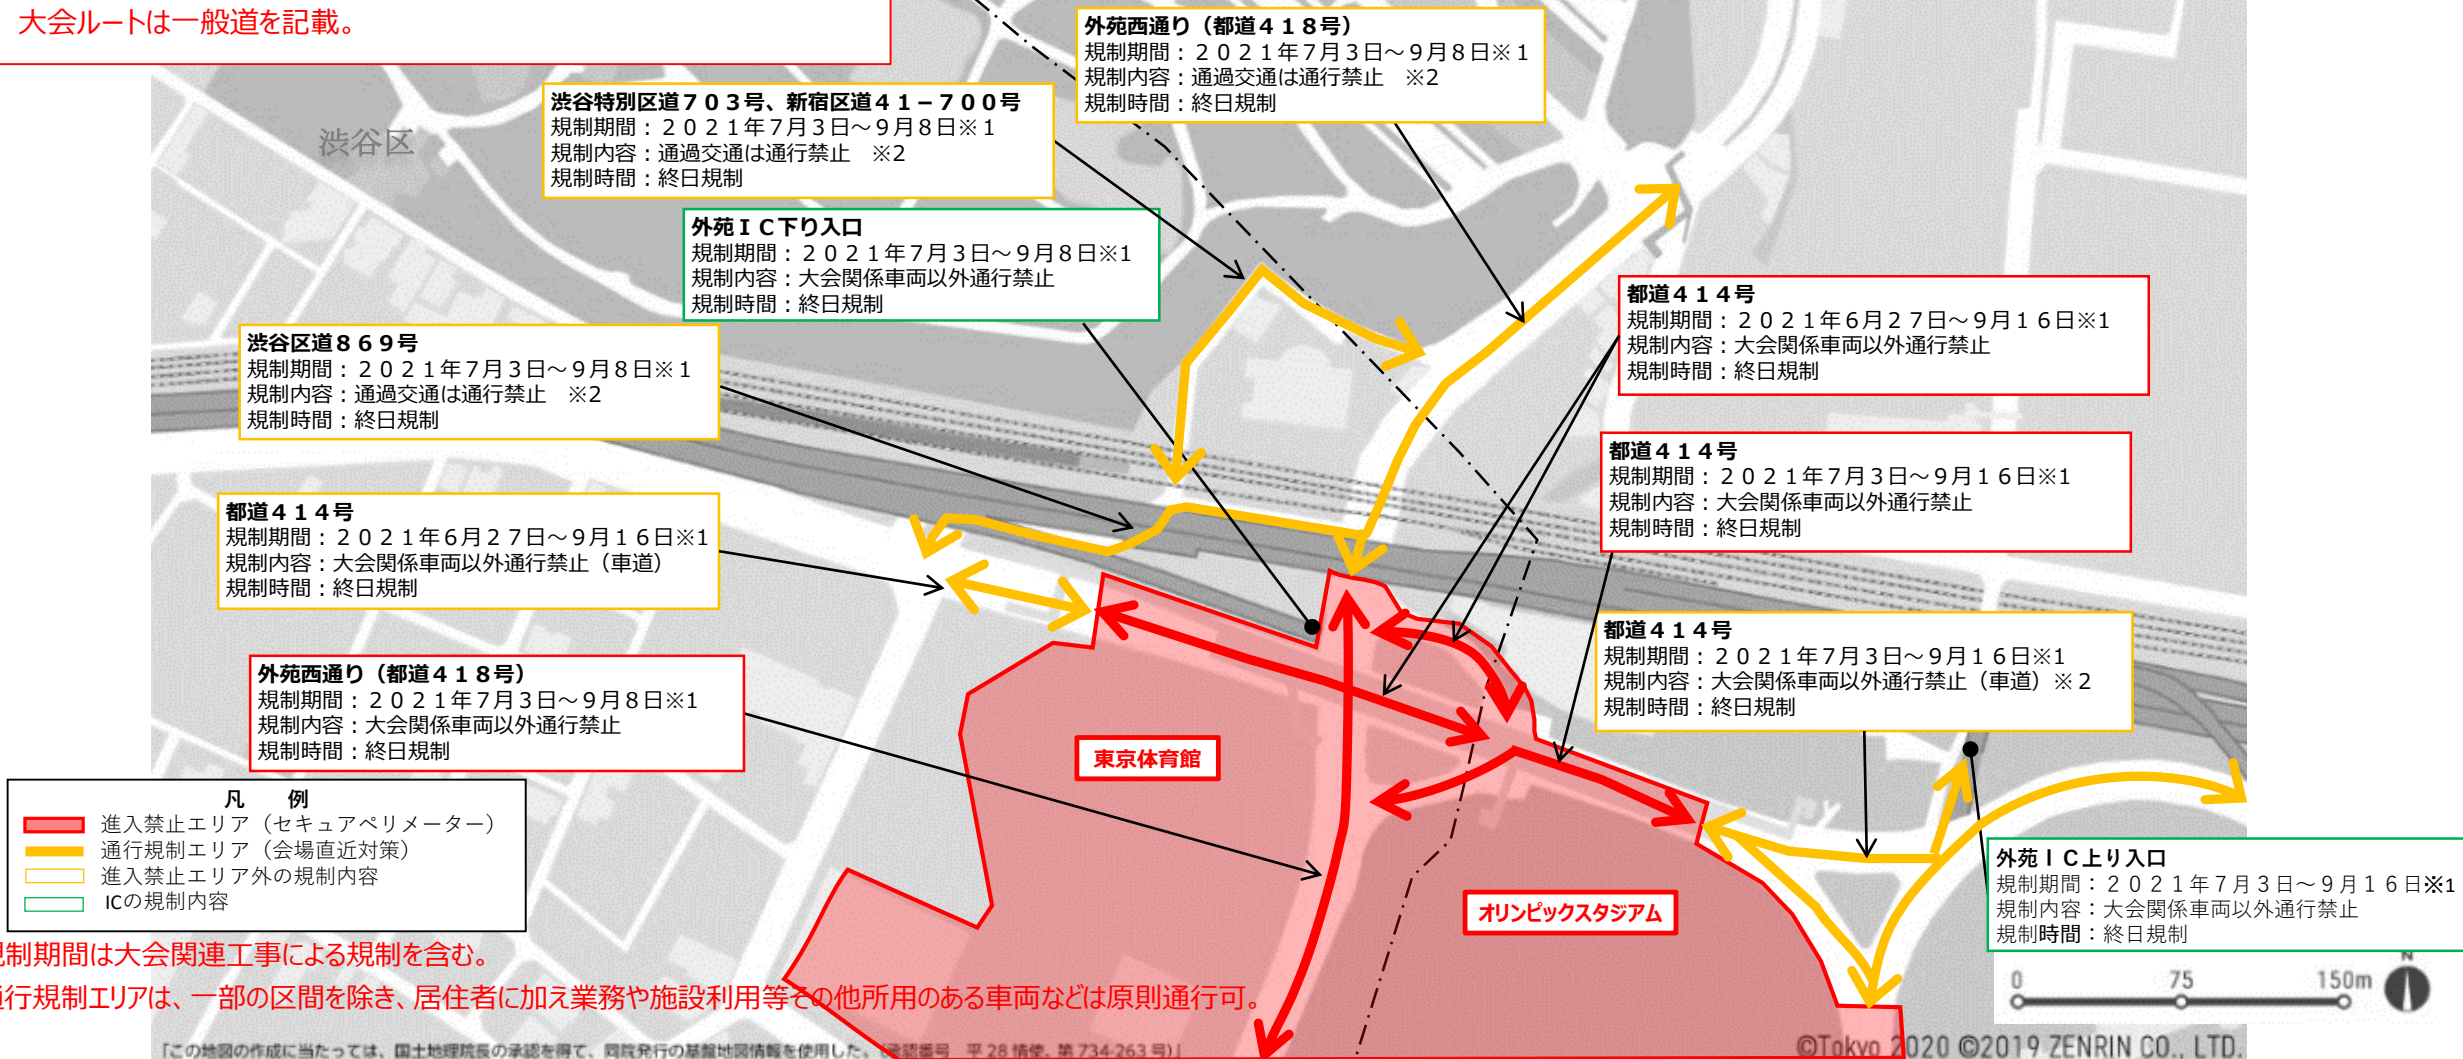

③迂回エリア（トラフィックペリメーター）

本資料の記載内容に今後、追加・変更があれば、東京都及び組織委員会のHPで都度公表する。
 開閉会式・路上競技などによる一時的な交通規制実施時は除く。
 大会ルートは一般道を記載。

※通行規制エリア及び迂回エリアについては、一部の区間を除き居住者に加え業務や施設利用等他所のある車両などは原則、通行可。

「この地図の作成に当たっては、国土地理院の承認を得て、同院発行の基盤地図情報を使用した。（承認番号 平 28 情使、第 734-263 号）」

①進入禁止エリア②通行規制エリア④専用レーン、優先レーン

本資料の記載内容に今後、追加・変更があれば、東京都及び組織委員会のHPで都度公表する。
開閉会式・路上競技などによる一時的な交通規制実施時は除く。
大会ルートは一般道を記載。

※1 規制期間は、大会関連工事による規制を含む。

※2 通行規制エリアについては、一部の区間を除き居住者に加え業務や施設利用等他所用のある車両などは原則、通行可。

①進入禁止エリア②通行規制エリア

【拡大図①】

本資料の記載内容に今後、追加・変更があれば、東京都及び組織委員会のHPで都度公表する。

開閉会式・路上競技などによる一時的な交通規制実施時は除く。

大会ルートは一般道を記載。

※1 規制期間は大会関連工事による規制を含む。

※2 通行規制エリアは、一部の区間を除き、居住者に加え業務や施設利用等その他所用のある車両などは原則通行可。

会場周辺交通対策図【オリンピックスタジアム・東京体育館】

①進入禁止エリア②通行規制エリア

【拡大図②】

本資料の記載内容に今後、追加・変更があれば、東京都及び組織委員会のHPで都度公表する。
 閉会式・路上競技などによる一時的な交通規制実施時は除く。
 大会ルートは一般道を記載。

新宿区道650号
 規制期間：2021年6月8日～9月30日※1
 規制内容：大会関係車両以外通行禁止
 規制時間：終日規制

都道414号、新宿区道650号
 規制期間：2021年6月30日～7月11日※2
 7月12日～9月5日※1
 9月6日～9月21日※2
 規制内容：大会関係車両以外通行禁止
 規制時間：終日規制