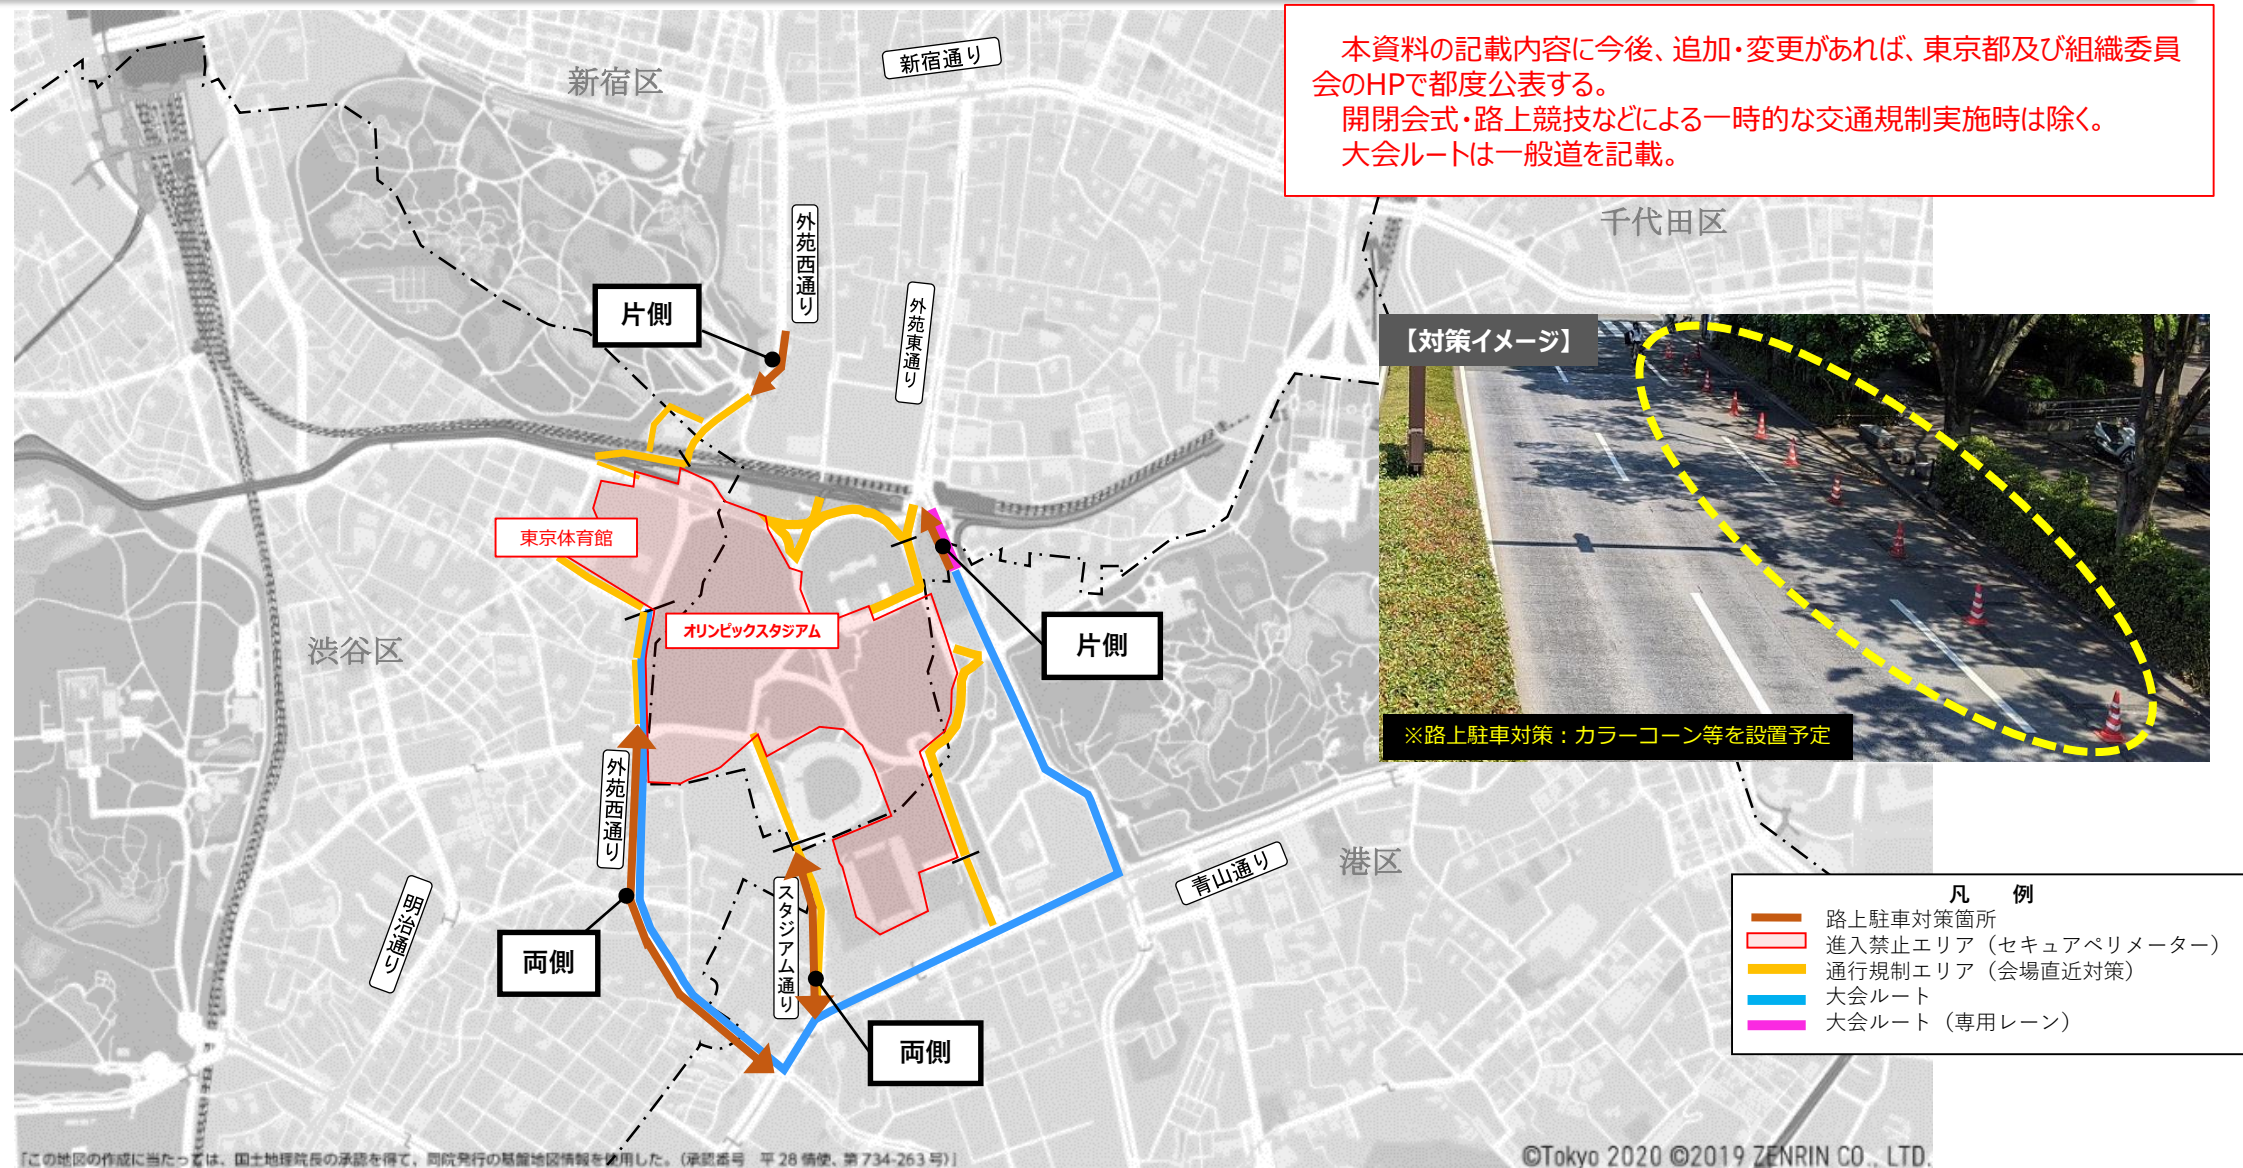

外苑西通り（都道418号）
 規制期間：2021年7月19日～8月8日
 8月24日～9月5日※1
 規制内容：通過交通は通行禁止（車道）※2
 規制時間：7月19日～8月8日 5時～翌2時
 8月24日～9月5日 終日規制

都道414号
 規制期間：2021年6月18日～9月16日※1
 規制内容：大会運営上通り抜けできません
 時間：終日

凡 例
 進入禁止エリア（セキュアペリメーター）
 通行規制エリア（会場直近対策）
 進入禁止エリア外の規制内容
 大会運営上通り抜けできないエリア（歩道）

都道414号
 規制期間：2021年6月8日～9月30日※1
 規制内容：大会関係車両以外通行禁止（車道）※2
 規制時間：終日規制

※1 規制期間は、大会関連工事による規制を含む。

※2 通行規制エリアは、一部の区間を除き居住者に加え業務や施設利用等他所のある車両などは原則、通行可。

【この地図の作成に当たっては、国土地理院長の承認を得て、同院発行の基礎地図情報を使用した。（承認番号 平28第484号第734-263号）】

外苑前交差点から

会場周辺路上駐車対策箇所図

【オリンピックスタジアム・東京体育館】

本資料の記載内容に今後、追加・変更があれば、東京都及び組織委員会のHPで都度公表する。
開閉会式・路上競技などによる一時的な交通規制実施時は除く。
大会ルートは一般道を記載。

- 凡例
- 路上駐車対策箇所
 - 進入禁止エリア（セキュアペリメーター）
 - 通行規制エリア（会場直近対策）
 - 大会ルート
 - 大会ルート（専用レーン）