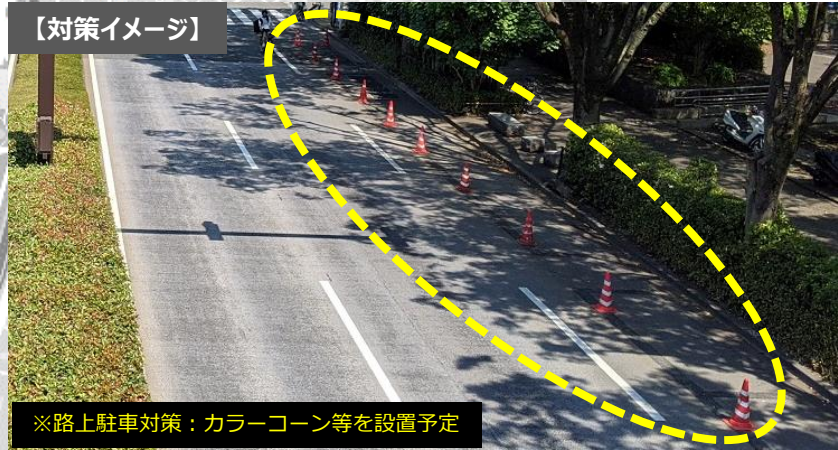

① 進入禁止エリア④専用レーン、優先レーン

渋谷区

新宿方向 ↑

優先レーン

↓ 渋谷方向

規制期間：2021年7月19日～8月8日
8月24日～9月5日

規制時間：7月19日～8月8日 5時～翌2時
8月24日～9月5日 5時～翌1時

本資料の記載内容に今後、追加・変更があれば、東京都及び組織委員会のHPで都度公表する。
路上競技などによる一時的な交通規制実施時は除く。
大会ルートは一般道を記載。

- 凡 例
- 進入禁止エリア (セキュアペリメーター)
 - 立ち入り禁止エリア
 - 大会ルート (優先レーン)

【この地図の作成に当たっては、国土地理院長の承認を得て、同院発行の基礎地図情報を使用した。(承認番号 平 28 情使、第 734-263 号)】

渋谷区

本資料の記載内容に今後、追加・変更があれば、東京都及び組織委員会のHPで都度公表する。
路上競技などによる一時的な交通規制実施時は除く。
大会ルートは一般道を記載。

※ 大会ルート、路上駐車対策箇所での路上駐車、自家用車・タクシーによる送迎などをご遠慮ください。