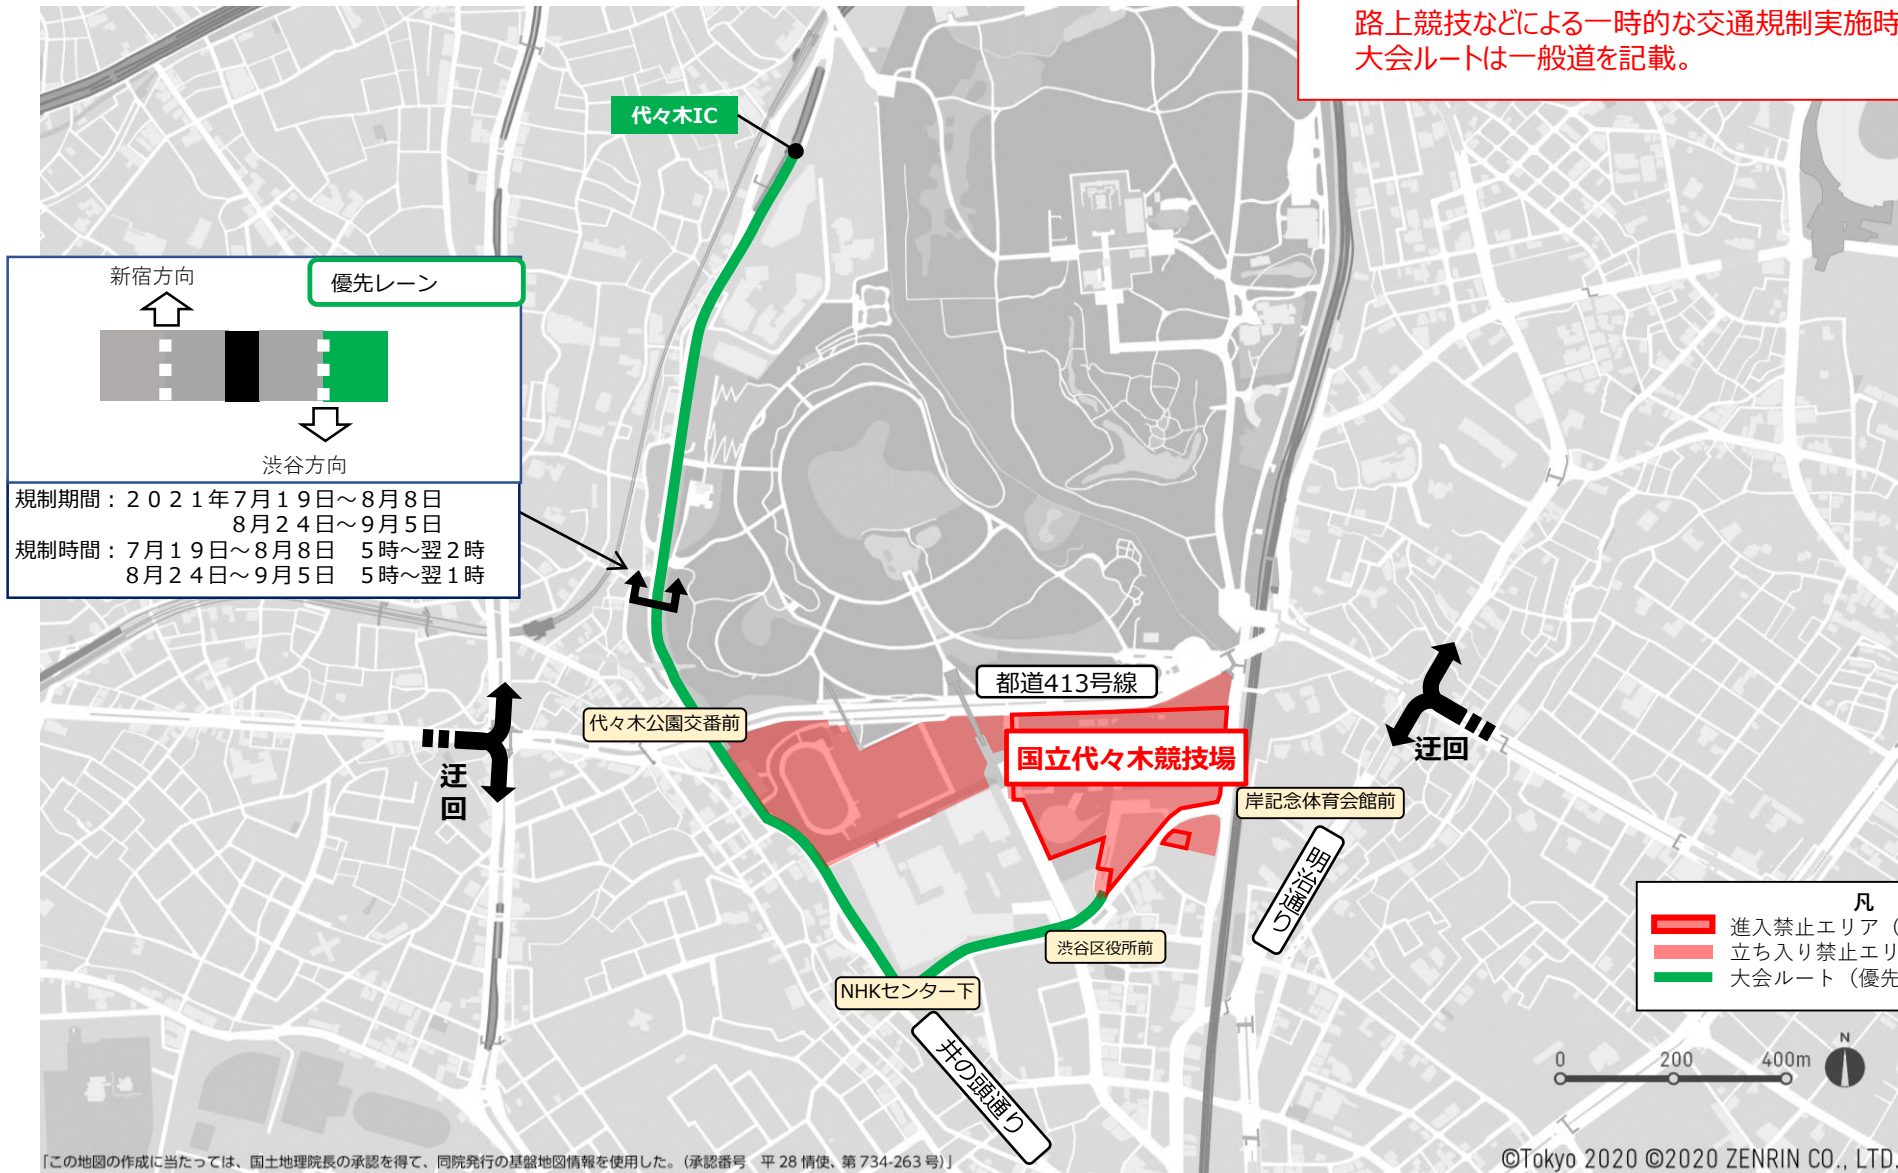

① 進入禁止エリア④専用レーン、優先レーン

渋谷区

新宿方向 ↑

優先レーン

↓ 渋谷方向

規制期間：2021年7月19日～8月8日
8月24日～9月5日

規制時間：7月19日～8月8日 5時～翌2時
8月24日～9月5日 5時～翌1時

本資料の記載内容に今後、追加・変更があれば、東京都及び組織委員会のHPで都度公表する。
路上競技などによる一時的な交通規制実施時は除く。
大会ルートは一般道を記載。

- 凡 例
- 進入禁止エリア (セキュアペリメーター)
 - 立ち入り禁止エリア
 - 大会ルート (優先レーン)

【この地図の作成に当たっては、国土地理院長の承認を得て、同院発行の基礎地図情報を使用した。(承認番号 平 28 情使、第 734-263 号)】

渋谷区

本資料の記載内容に今後、追加・変更があれば、東京都及び組織委員会のHPで都度公表する。
路上競技などによる一時的な交通規制実施時は除く。
大会ルートは一般道を記載。

※ 大会ルート、路上駐車対策箇所での路上駐車、自家用車・タクシーによる送迎などをご遠慮ください。