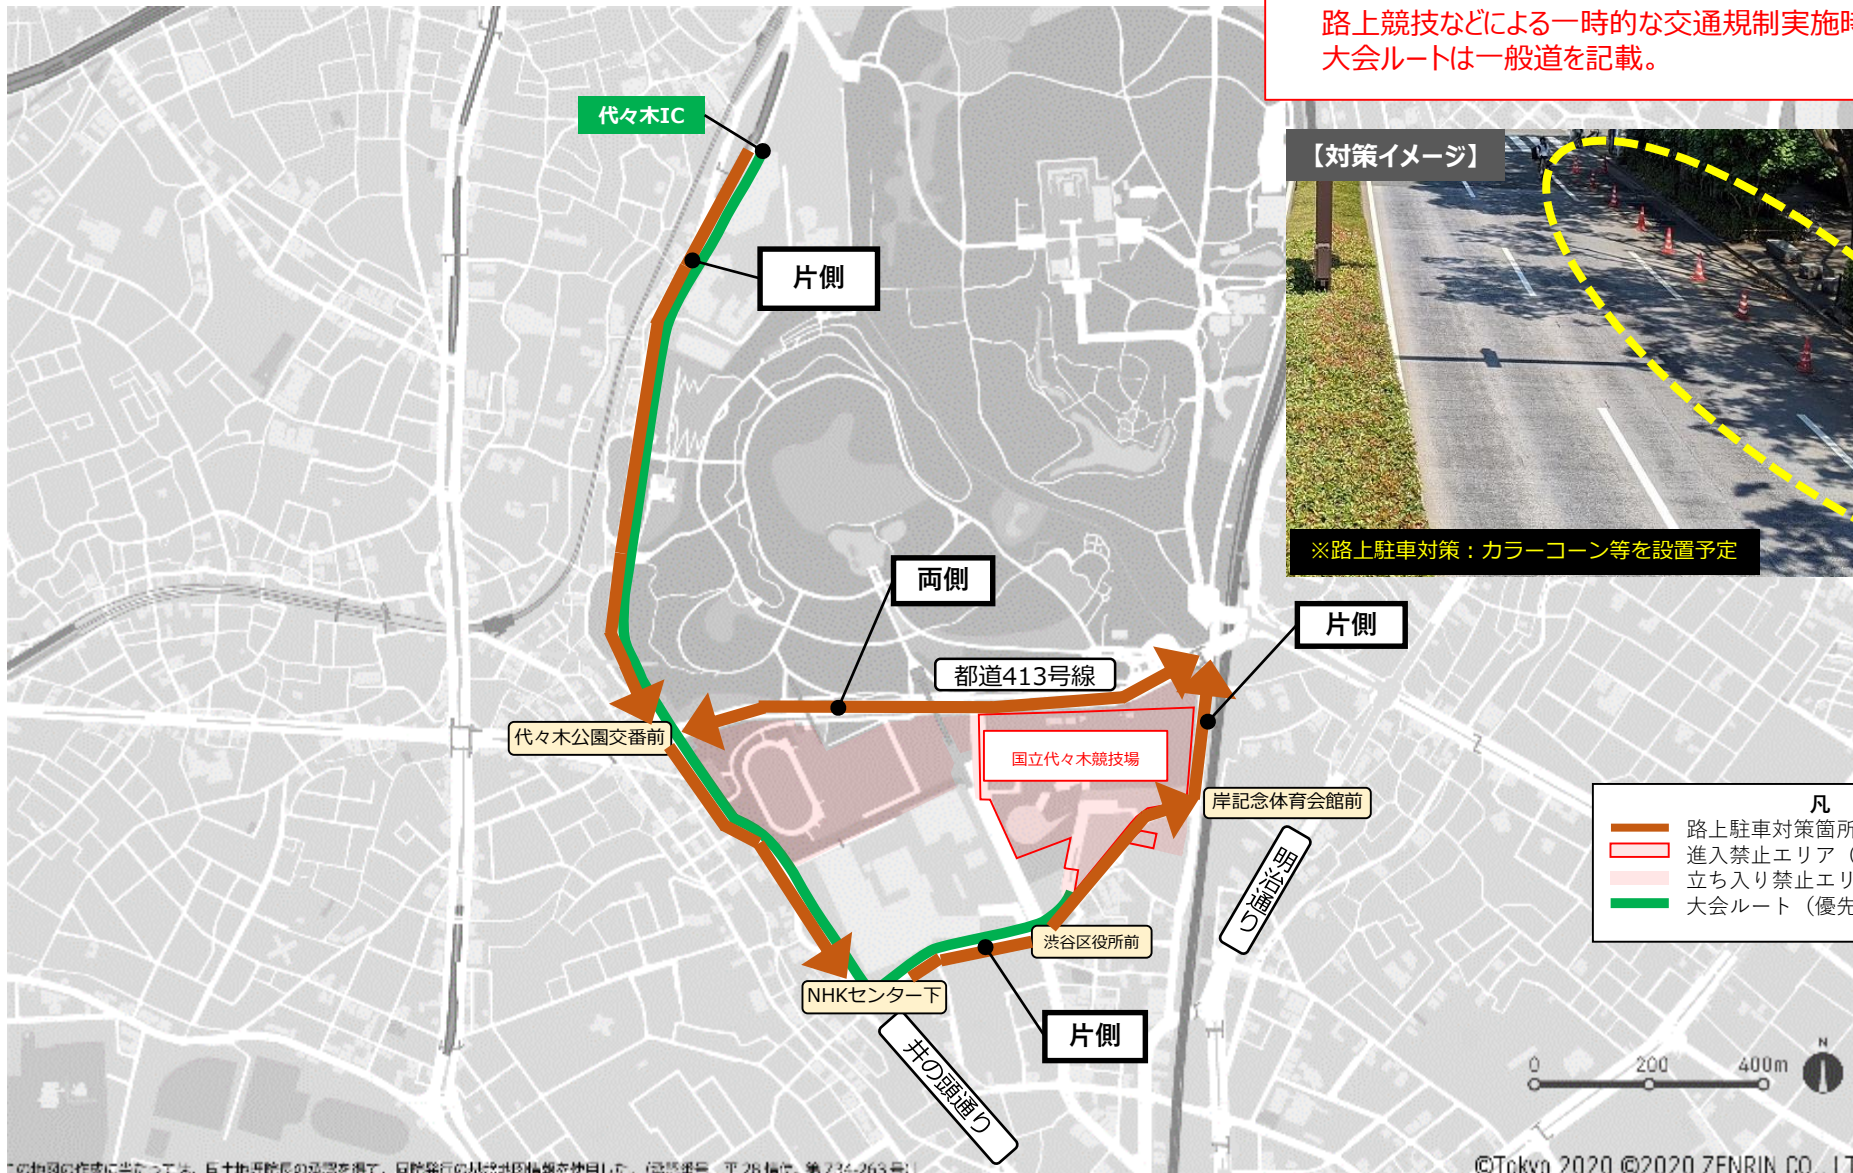

① 進入禁止エリア④専用レーン、優先レーン

渋谷区

新宿方向 ↑

優先レーン

↓ 渋谷方向

規制期間：2021年7月19日～8月8日
8月24日～9月5日

規制時間：7月19日～8月8日 5時～翌2時
8月24日～9月5日 5時～翌1時

本資料の記載内容に今後、追加・変更があれば、東京都及び組織委員会のHPで都度公表する。
路上競技などによる一時的な交通規制実施時は除く。
大会ルートは一般道を記載。

- 凡 例
- 進入禁止エリア (セキュアペリメーター)
 - 立ち入り禁止エリア
 - 大会ルート (優先レーン)

【この地図の作成に当たっては、国土地理院長の承認を得て、同院発行の基礎地図情報を使用した。(承認番号 平 28 情使、第 734-263 号)】

渋谷区

本資料の記載内容に今後、追加・変更があれば、東京都及び組織委員会のHPで都度公表する。
路上競技などによる一時的な交通規制実施時は除く。
大会ルートは一般道を記載。

※ 大会ルート、路上駐車対策箇所での路上駐車、自家用車・タクシーによる送迎などをご遠慮ください。