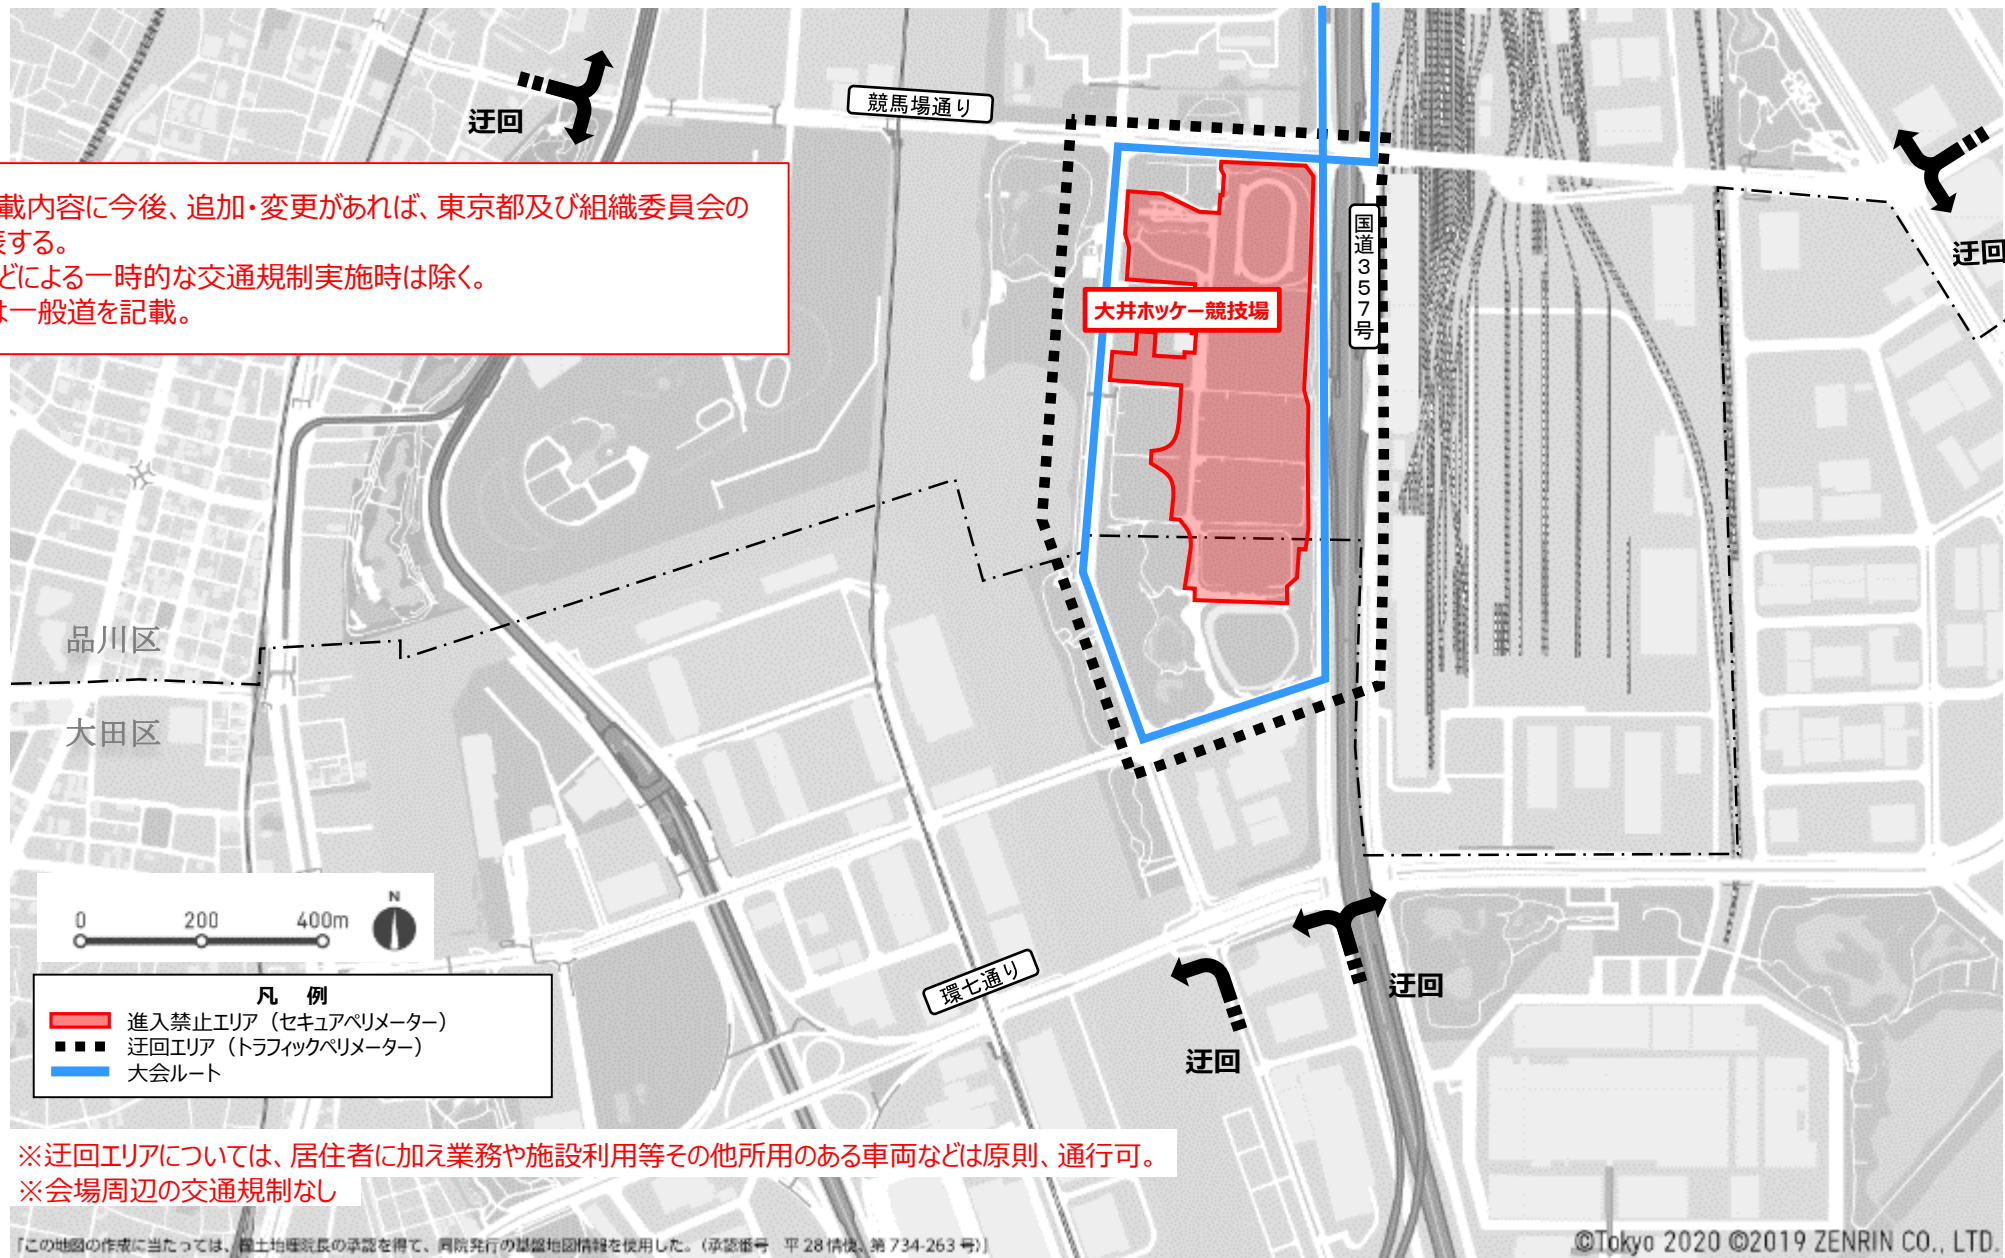

## 会場周辺交通対策図【大井ホッケー競技場】

## ③迂回エリア（トラフィックペリメーター）

本資料の記載内容に今後、追加・変更があれば、東京都及び組織委員会のHPで都度公表する。

路上競技などによる一時的な交通規制実施時は除く。

大会ルートは一般道を記載。

# 会場周辺交通対策図 【大井ホッケー競技場】

## ①進入禁止エリア④専用レーン、優先レーン

本資料の記載内容に今後、追加・変更があれば、東京都及び組織委員会のHPで都度公表する。  
 路上競技などによる一時的な交通規制実施時は除く。  
 大会ルートは一般道を記載。

※会場周辺の交通規制なし