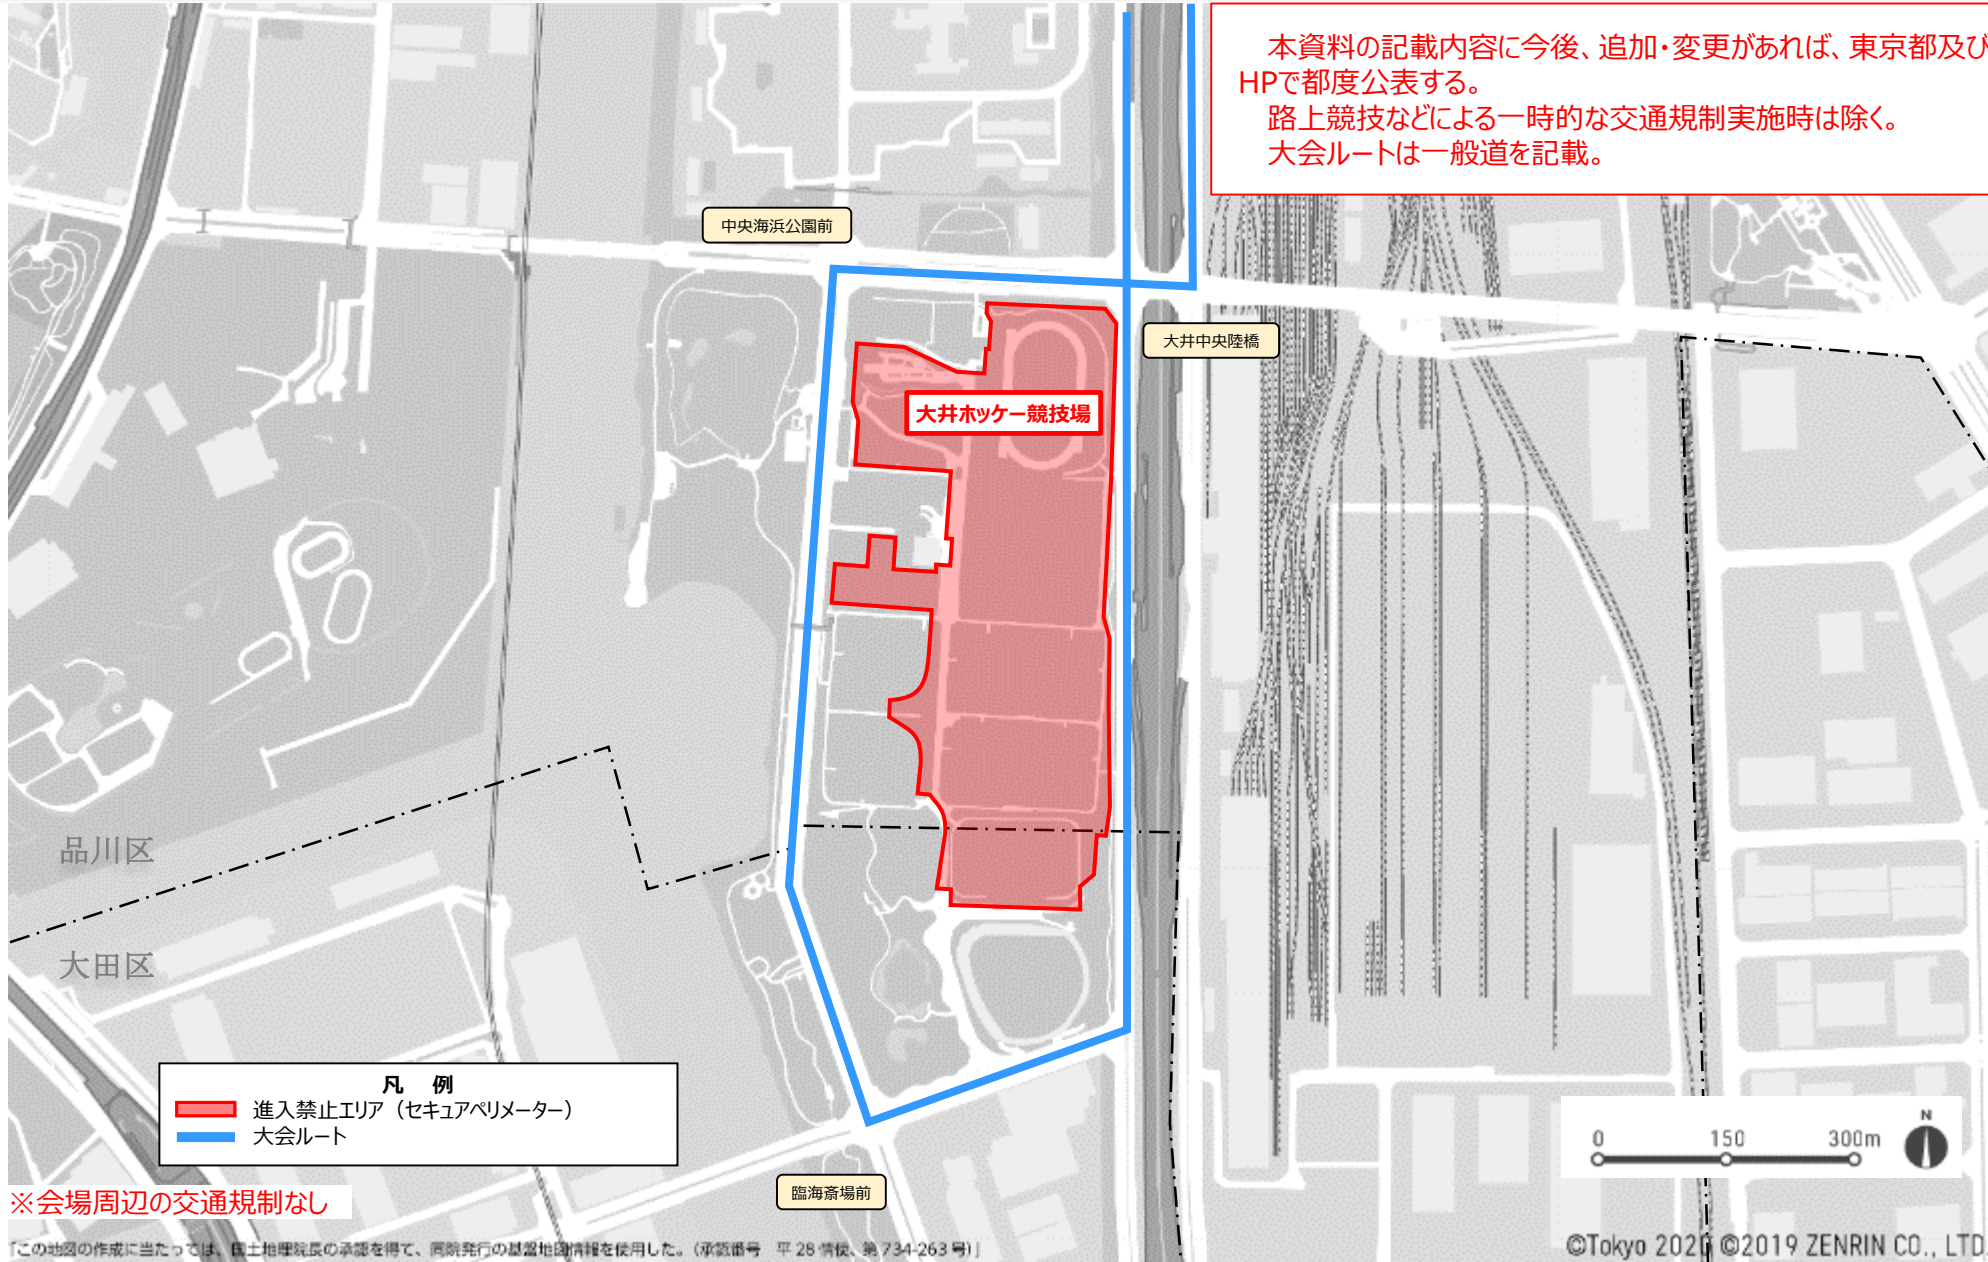

## 会場周辺交通対策図【大井ホッケー競技場】

## ③迂回エリア（トラフィックペリメーター）

本資料の記載内容に今後、追加・変更があれば、東京都及び組織委員会のHPで都度公表する。

路上競技などによる一時的な交通規制実施時は除く。

大会ルートは一般道を記載。

# 会場周辺交通対策図 【大井ホッケー競技場】

## ①進入禁止エリア④専用レーン、優先レーン

本資料の記載内容に今後、追加・変更があれば、東京都及び組織委員会のHPで都度公表する。  
 路上競技などによる一時的な交通規制実施時は除く。  
 大会ルートは一般道を記載。

※会場周辺の交通規制なし