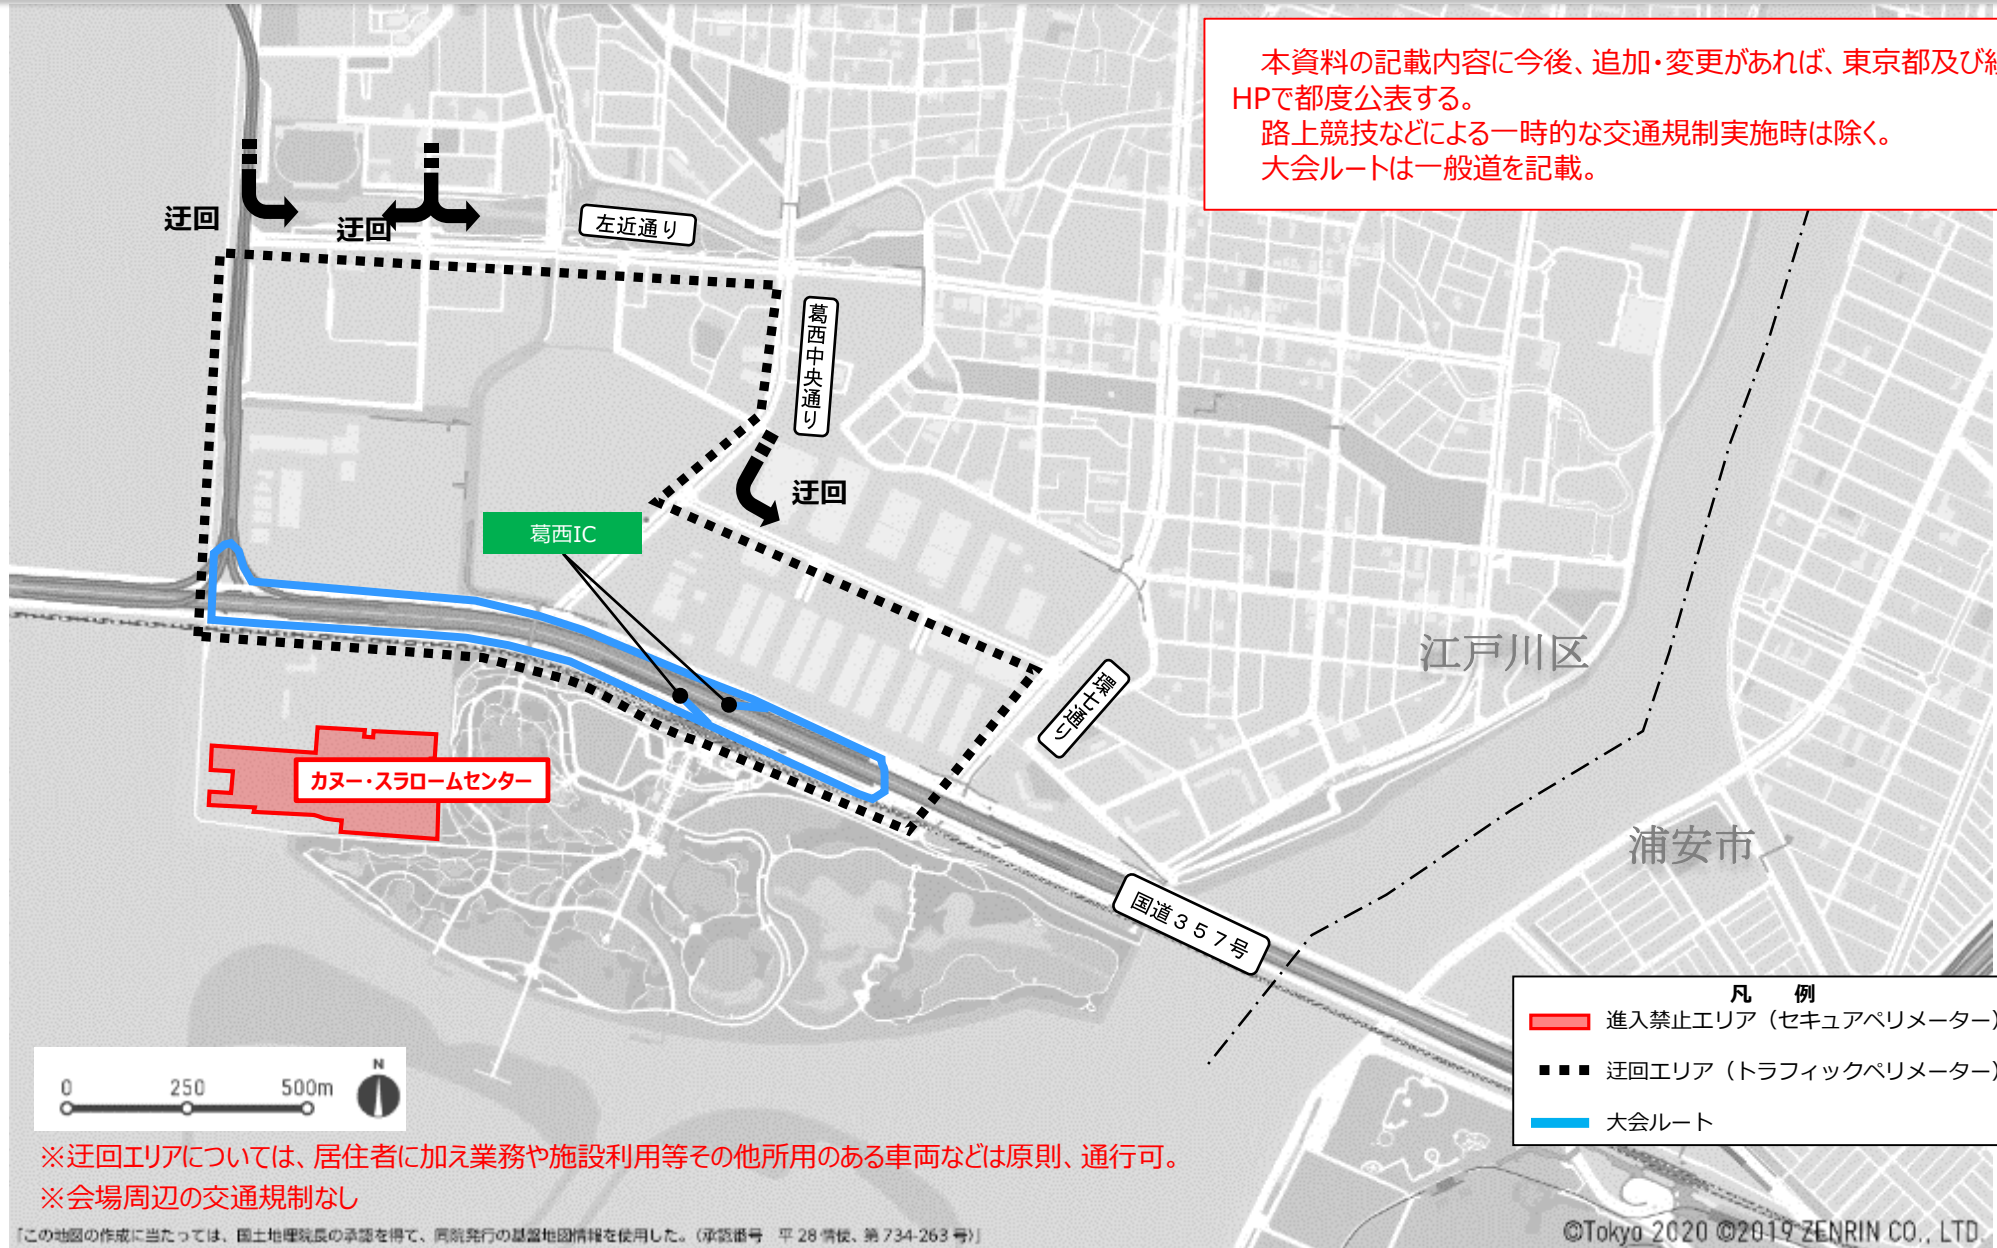

会場周辺交通対策図【カヌー・スラロームセンター】

③迂回エリア（トラフィックペリメーター）

会場周辺交通対策図 【カヌー・スラロームセンター】

① 進入禁止エリア