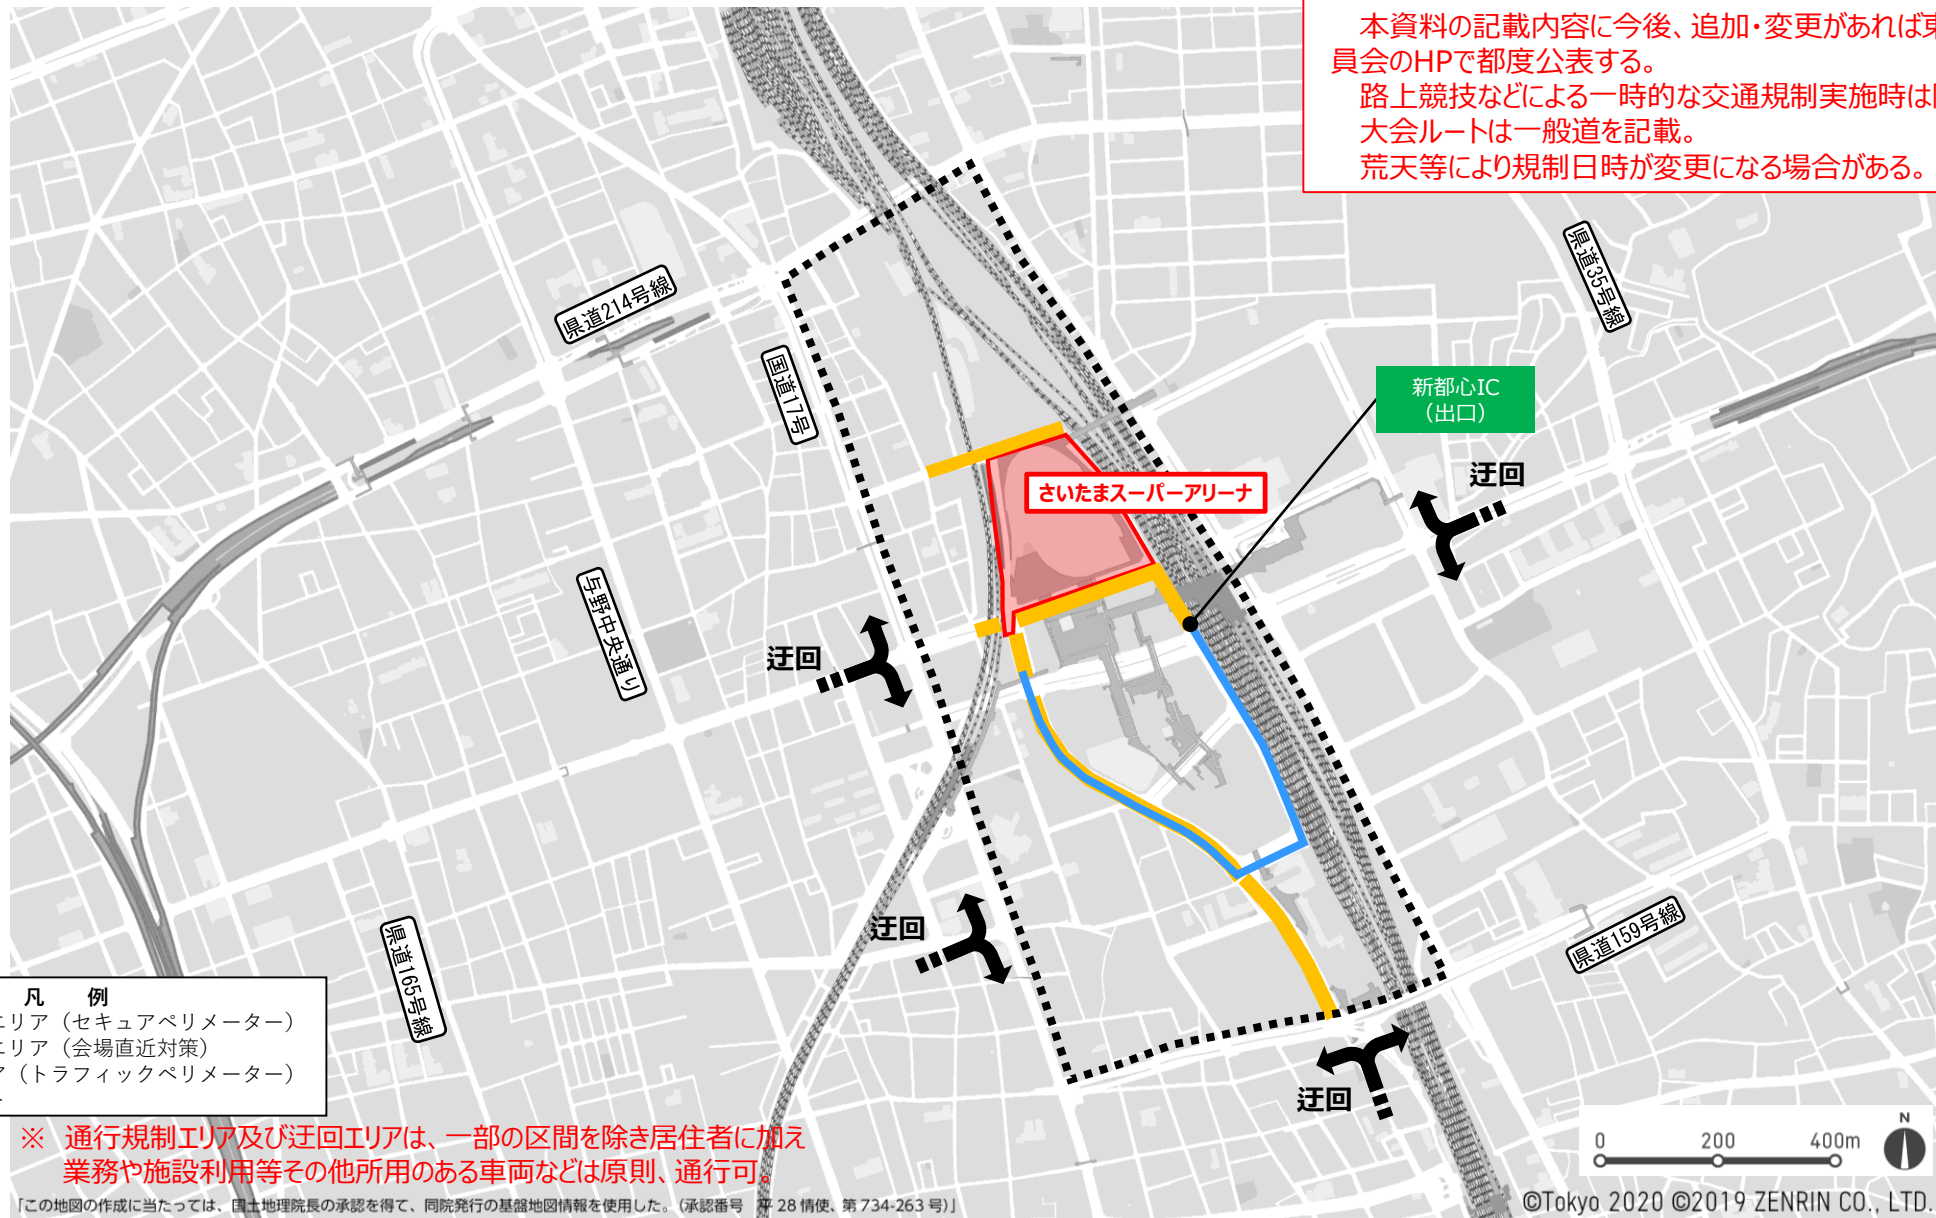

# 会場周辺交通対策図【さいたまスーパーアリーナ】

## ③迂回エリア（トラフィックペリメーター）

本資料の記載内容に今後、追加・変更があれば東京都及び組織委員会のHPで都度公表する。  
 路上競技などによる一時的な交通規制実施時は除く。  
 大会ルートは一般道を記載。  
 荒天等により規制日時が変更になる場合がある。

- 凡 例**
- 進入禁止エリア（セキュアペリメーター）
  - 通行規制エリア（会場直近対策）
  - 迂回エリア（トラフィックペリメーター）
  - 大会ルート

## 会場周辺交通対策図【さいたまスーパーアリーナ】

# 会場周辺交通対策図 【さいたまスーパーアリーナ】