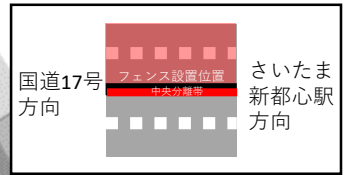

会場周辺交通対策図 【さいたまスーパーアリーナ】

①進入禁止エリア②通行規制エリア

【拡大図】

市道第51号線他
規制期間：2021年7月下旬～8月上旬 ※1
規制内容：通過交通は通行禁止（車道）※2
規制時間：終日規制

市道712号線
規制期間：2021年7月下旬～8月上旬 ※1
規制内容：大会関係車両以外通行禁止（車道・歩道）
規制時間：終日規制

新都心IC上り入口
規制期間：2021年7月下旬～8月上旬
規制内容：大会関係車両以外通行禁止
規制時間：終日規制

西口駅前通り
規制期間：2021年7月下旬～8月上旬 ※1
規制内容：通過交通は通行禁止（車道）※2
規制時間：終日規制

市道710号線他
規制期間：2021年7月下旬～8月上旬 ※1
規制内容：大会関係車両以外通行禁止（車道・歩道）
規制時間：終日規制

西口駅前通り
規制期間：2021年7月下旬～8月上旬 ※1
規制内容：大会関係車両以外通行禁止（車道・会場側歩道）
規制時間：終日規制

西口駅前通り等
規制期間：2021年7月下旬～8月上旬 ※1
規制内容：通過交通は通行禁止（車道）※2
規制時間：終日規制

市道第713号線
規制期間：2021年7月下旬～8月上旬 ※1
規制内容：通過交通は通行禁止（車道）※2
規制時間：終日規制

本資料の記載内容に今後、追加・変更があれば東京都及び組織委員会のHPで都度公表する。
路上競技などによる一時的な交通規制実施時は除く。
大会ルートは一般道を記載。
荒天等により規制日時が変更になる場合がある。

1. **凡 例**
2. 進入禁止エリア（セキュアペリメーター）
   - 通行規制区間（会場直近対策）
   - 大会ルート
   - セキュアペリメーター外の規制内容
   - セキュアペリメーター内の規制内容
   - ICの規制内容