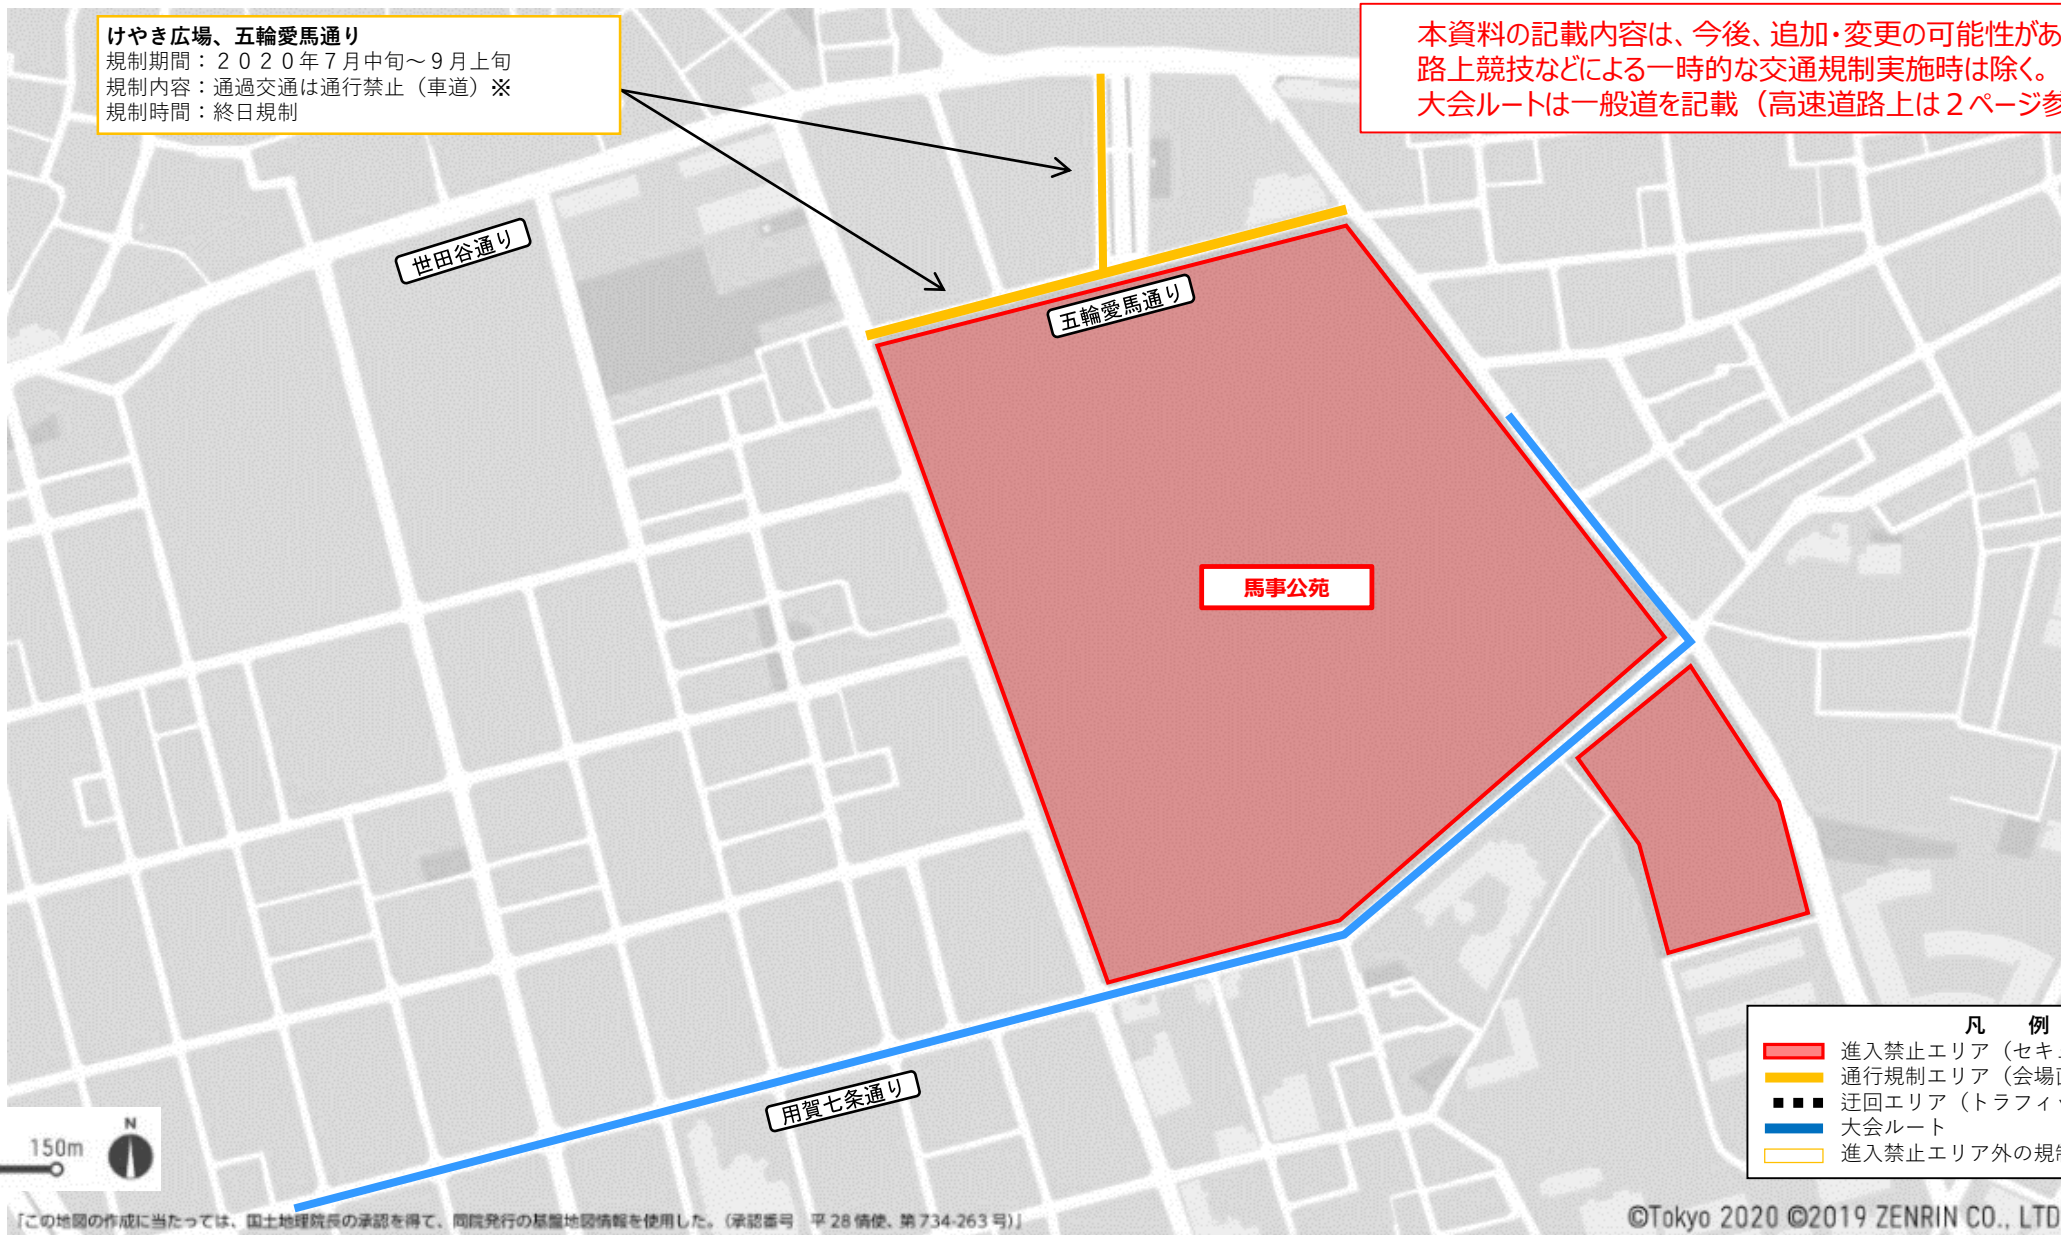

※通行規制エリア及び迂回エリアについては、一部の区間を除き居住者に加え業務や施設利用等他所用のある車両などは原則、通行可。

けやき広場、五輪愛馬通り  
規制期間：2020年7月中旬～9月上旬  
規制内容：通過交通は通行禁止（車道）※  
規制時間：終日規制

本資料の記載内容は、今後、追加・変更の可能性がある。  
路上競技などによる一時的な交通規制実施時は除く。  
大会ルートは一般道を記載（高速道路上は2ページ参照）

※通行規制エリアについては、一部の区間を除き居住者に加え業務や施設利用等他所用のある車両などは原則、通行可。