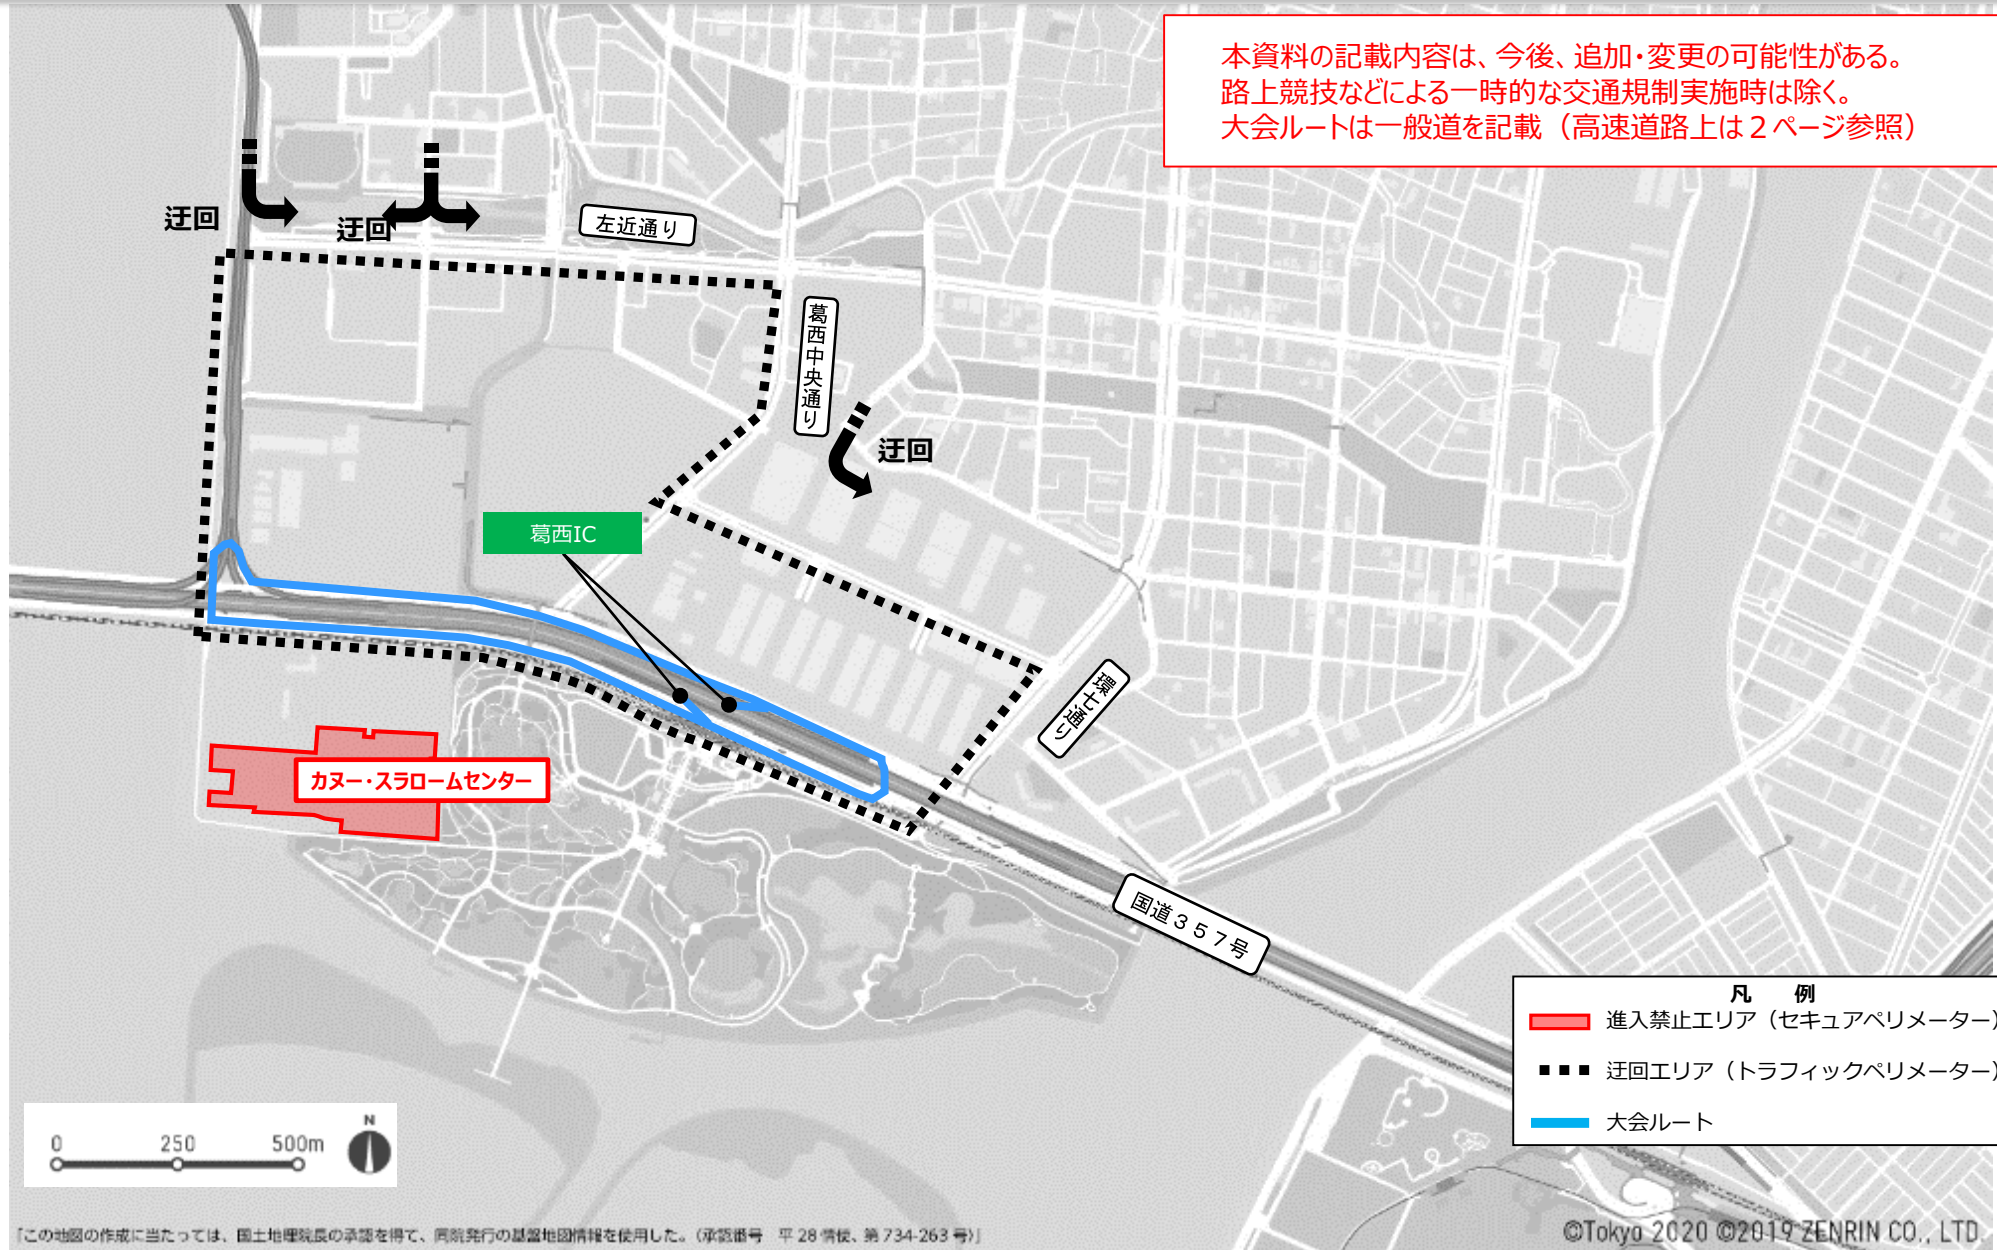

本資料の記載内容は、今後、追加・変更の可能性がある。
路上競技などによる一時的な交通規制実施時は除く。
大会ルートは一般道を記載（高速道路上は2ページ参照）

※迂回エリアについては、一部の区間を除き居住者に加え業務や施設利用等他所用のある車両などは原則、通行可。

本資料の記載内容は、今後、追加・変更の可能性がある。
路上競技などによる一時的な交通規制実施時は除く。
大会ルートは一般道を記載（高速道路上は2ページ参照）

- 凡例**
- 進入禁止エリア（セキュアペリメーター）
 - 大会ルート