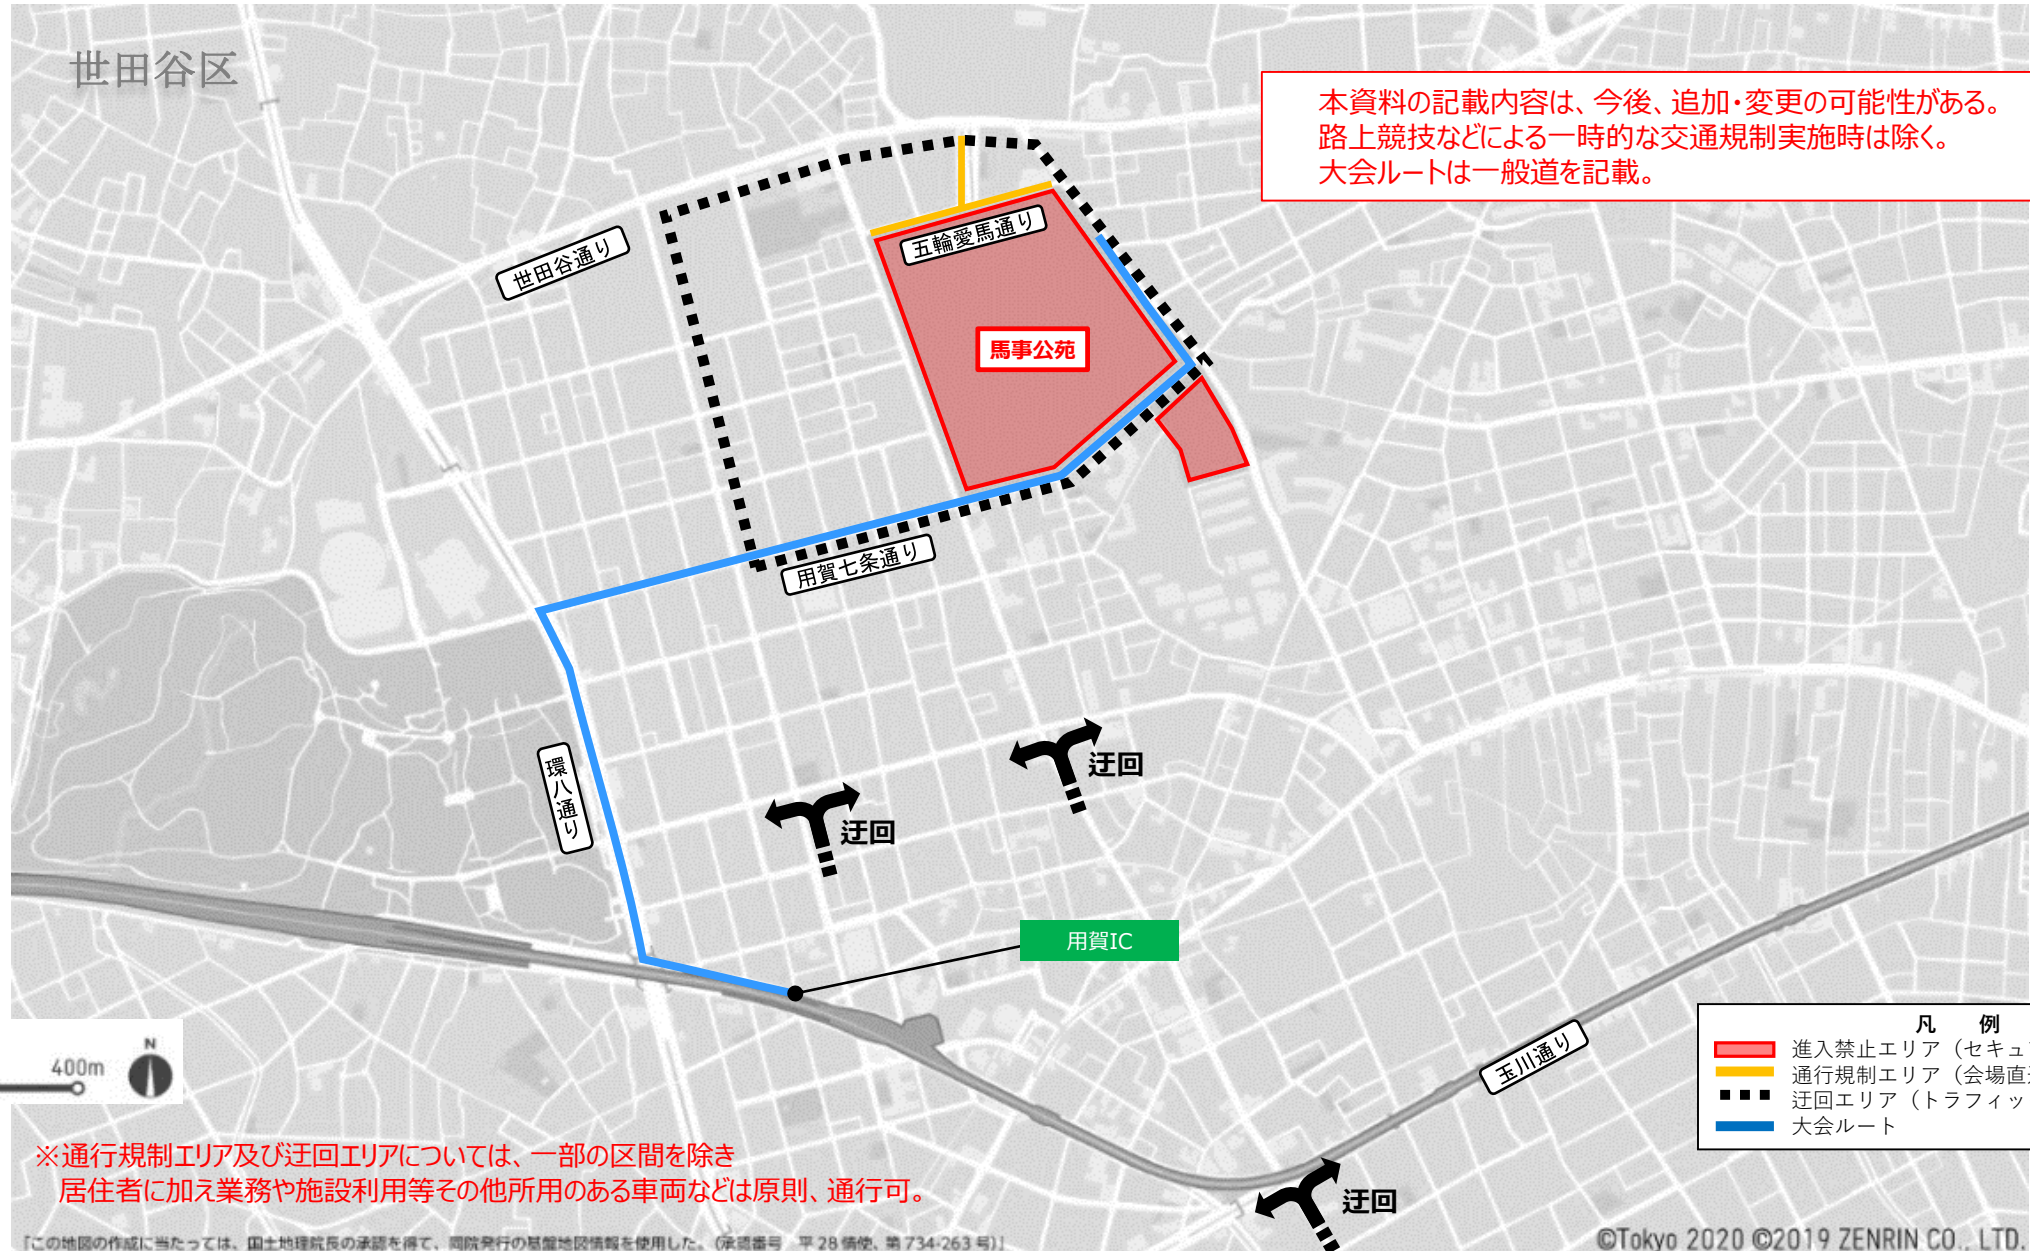

## ③迂回エリア（トラフィックペリメーター）

## ①進入禁止エリア②通行規制エリア

けやき広場、五輪愛馬通り  
規制期間：2020年7月中旬～9月上旬  
規制内容：通過交通は通行禁止（車道）※  
規制時間：終日規制

本資料の記載内容は、今後、追加・変更の可能性がある。  
路上競技などによる一時的な交通規制実施時は除く。  
大会ルートは一般道を記載。