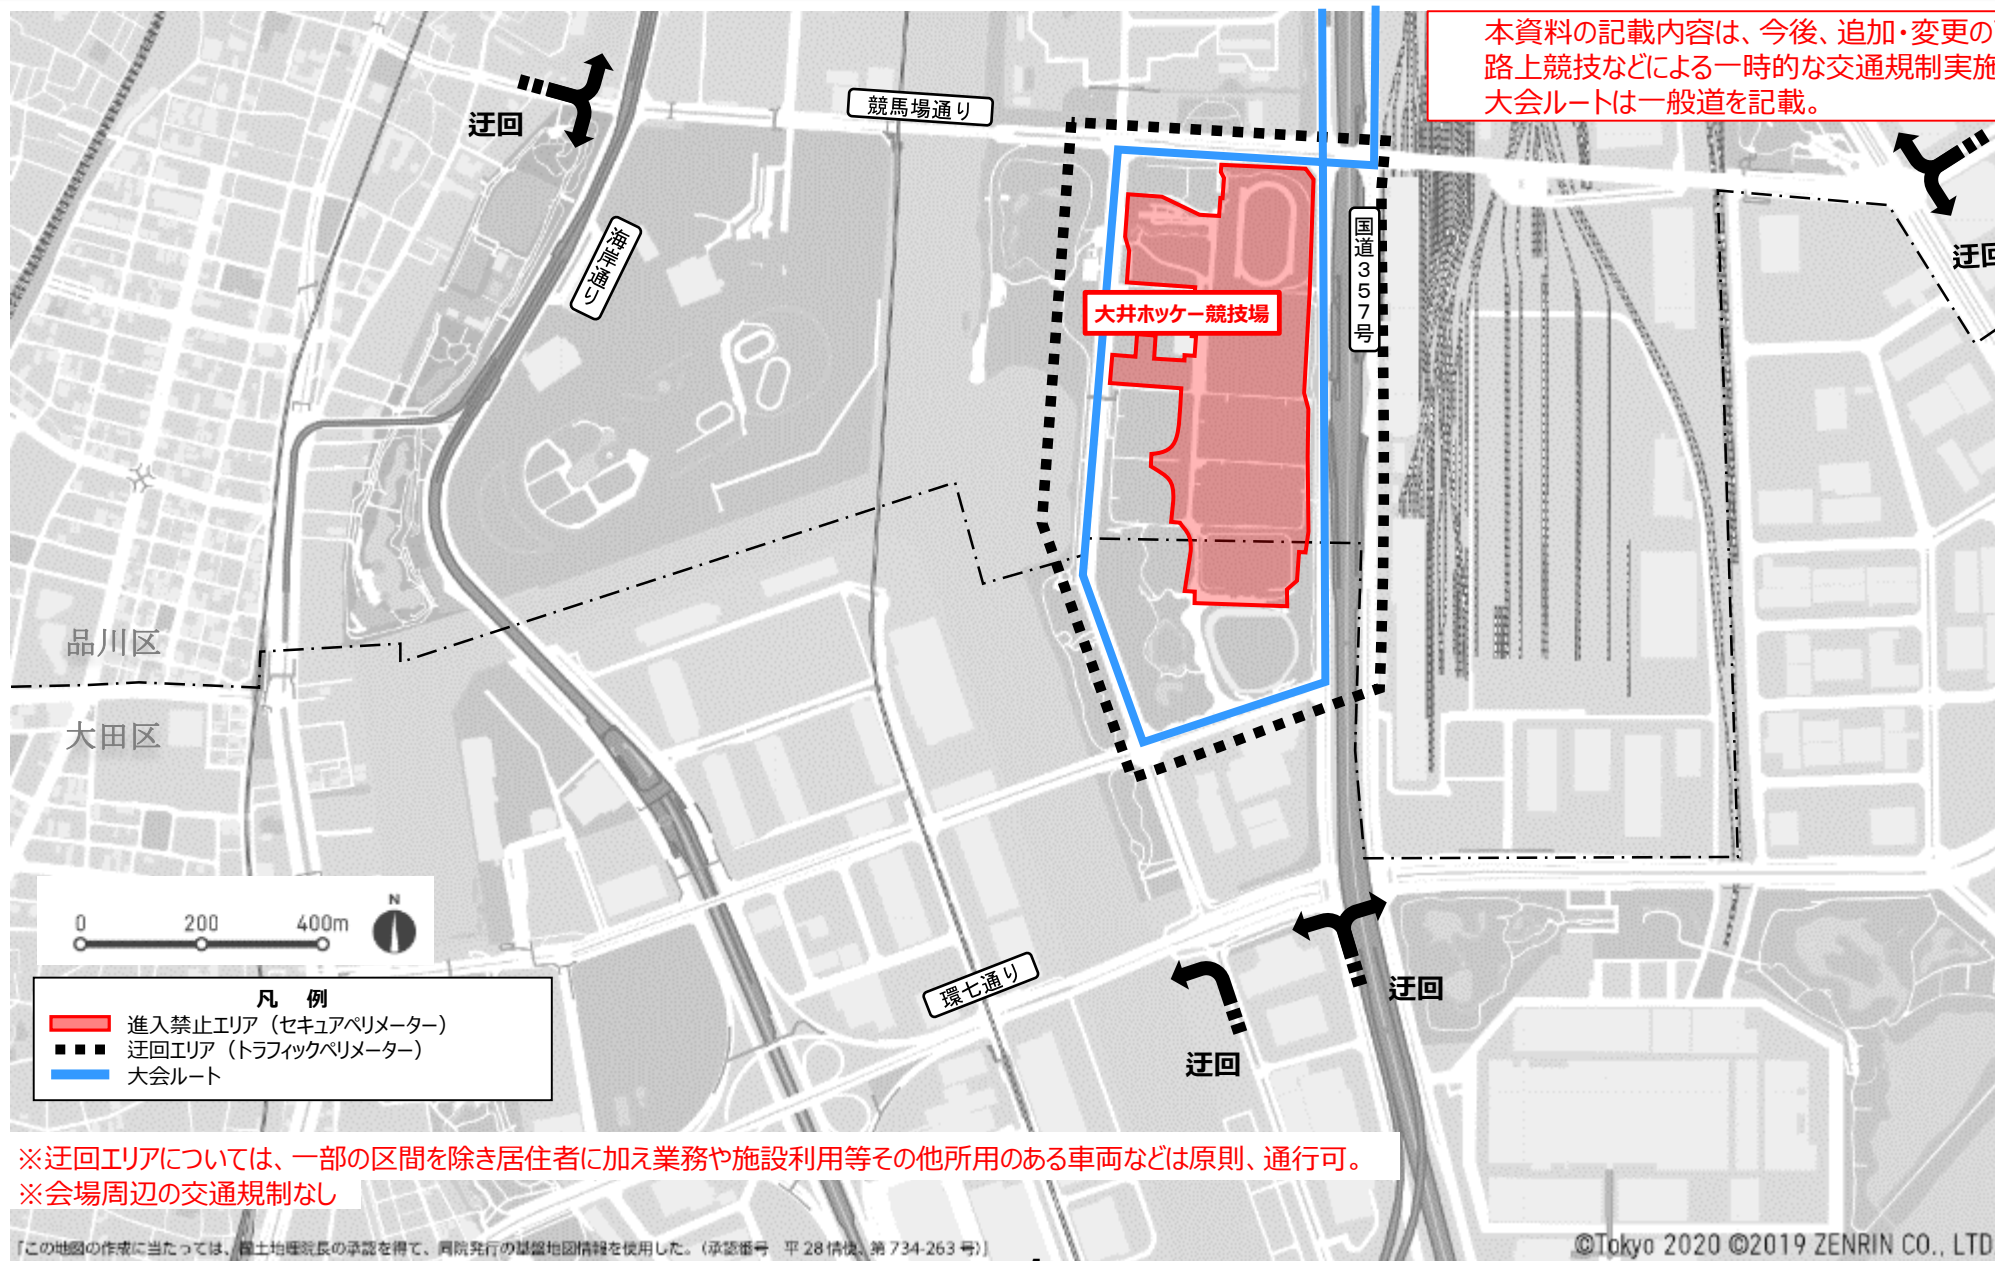

会場周辺交通対策図【大井ホッケー競技場】

③迂回エリア（トラフィックペリメーター）

会場周辺交通対策図 【大井ホッケー競技場】

①進入禁止エリア④専用レーン、優先レーン