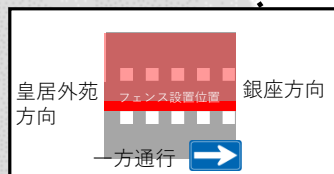

都道402号

全車線規制期間：2020年5月中旬～9月下旬※1
規制内容：大会関係車両以外通行禁止
規制時間：終日規制

千代田区道116号

規制期間：2020年6月中旬～9月下旬※1
規制内容：通過交通は通行禁止（車道）※2
規制時間：終日規制

規制区間は日比谷通りまで

千代田区道120号

全車線規制期間：2020年6月中旬～6月下旬※1
一部車線規制期間：2020年6月下旬～9月下旬※1
規制内容：通過交通は通行禁止（車道）※2
規制時間：終日規制

東京国際フォーラム

- #### 凡例
- 進入禁止エリア（セキュアペリメーター）
 - 通行規制エリア（会場直近対策）
 - 大会ルート（優先レーン）
 - 大会ルート
 - 進入禁止エリア内の規制内容
 - 進入禁止エリア外の規制内容
 - 歩道の規制内容

千代田区道830号

規制期間：2020年5月上旬～9月下旬 ※1
規制内容：大会関係車両以外通行禁止（車道）
規制時間：終日規制

JR高架下

規制期間：2020年7月中旬～8月下旬
規制内容：車両通行禁止（車道）
規制時間：終日規制