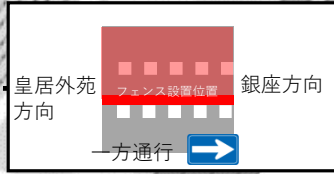

次ページ拡大図

東京国際フォーラム

千代田区道830号
規制期間：2020年5月上旬～9月下旬※1
規制内容：大会関係車両以外通行禁止（車道）
規制時間：終日規制

新国際ビル

優先レーン

神田方向

千代田区道116号
規制期間：2020年6月中旬～9月下旬※1
規制内容：通過交通は通行禁止（車道）※2
規制時間：終日規制

有楽町駅前

千代田区道120号
全車線規制期間：2020年6月中旬～6月下旬※1
一部車線規制期間：2020年6月下旬～9月下旬※1
規制内容：通過交通は通行禁止（車道）※2
規制時間：終日規制

JR 高架下
規制期間：2020年7月中旬～8月下旬
規制内容：車両通行禁止（車道）
規制時間：終日規制

- 凡例
- 進入禁止エリア（セキュアペリメーター）
 - 通行規制エリア（会場直近対策）
 - 大会ルート（優先レーン）
 - 大会ルート
 - 進入禁止エリア内の規制内容
 - 進入禁止エリア外の規制内容
 - 歩道の規制内容