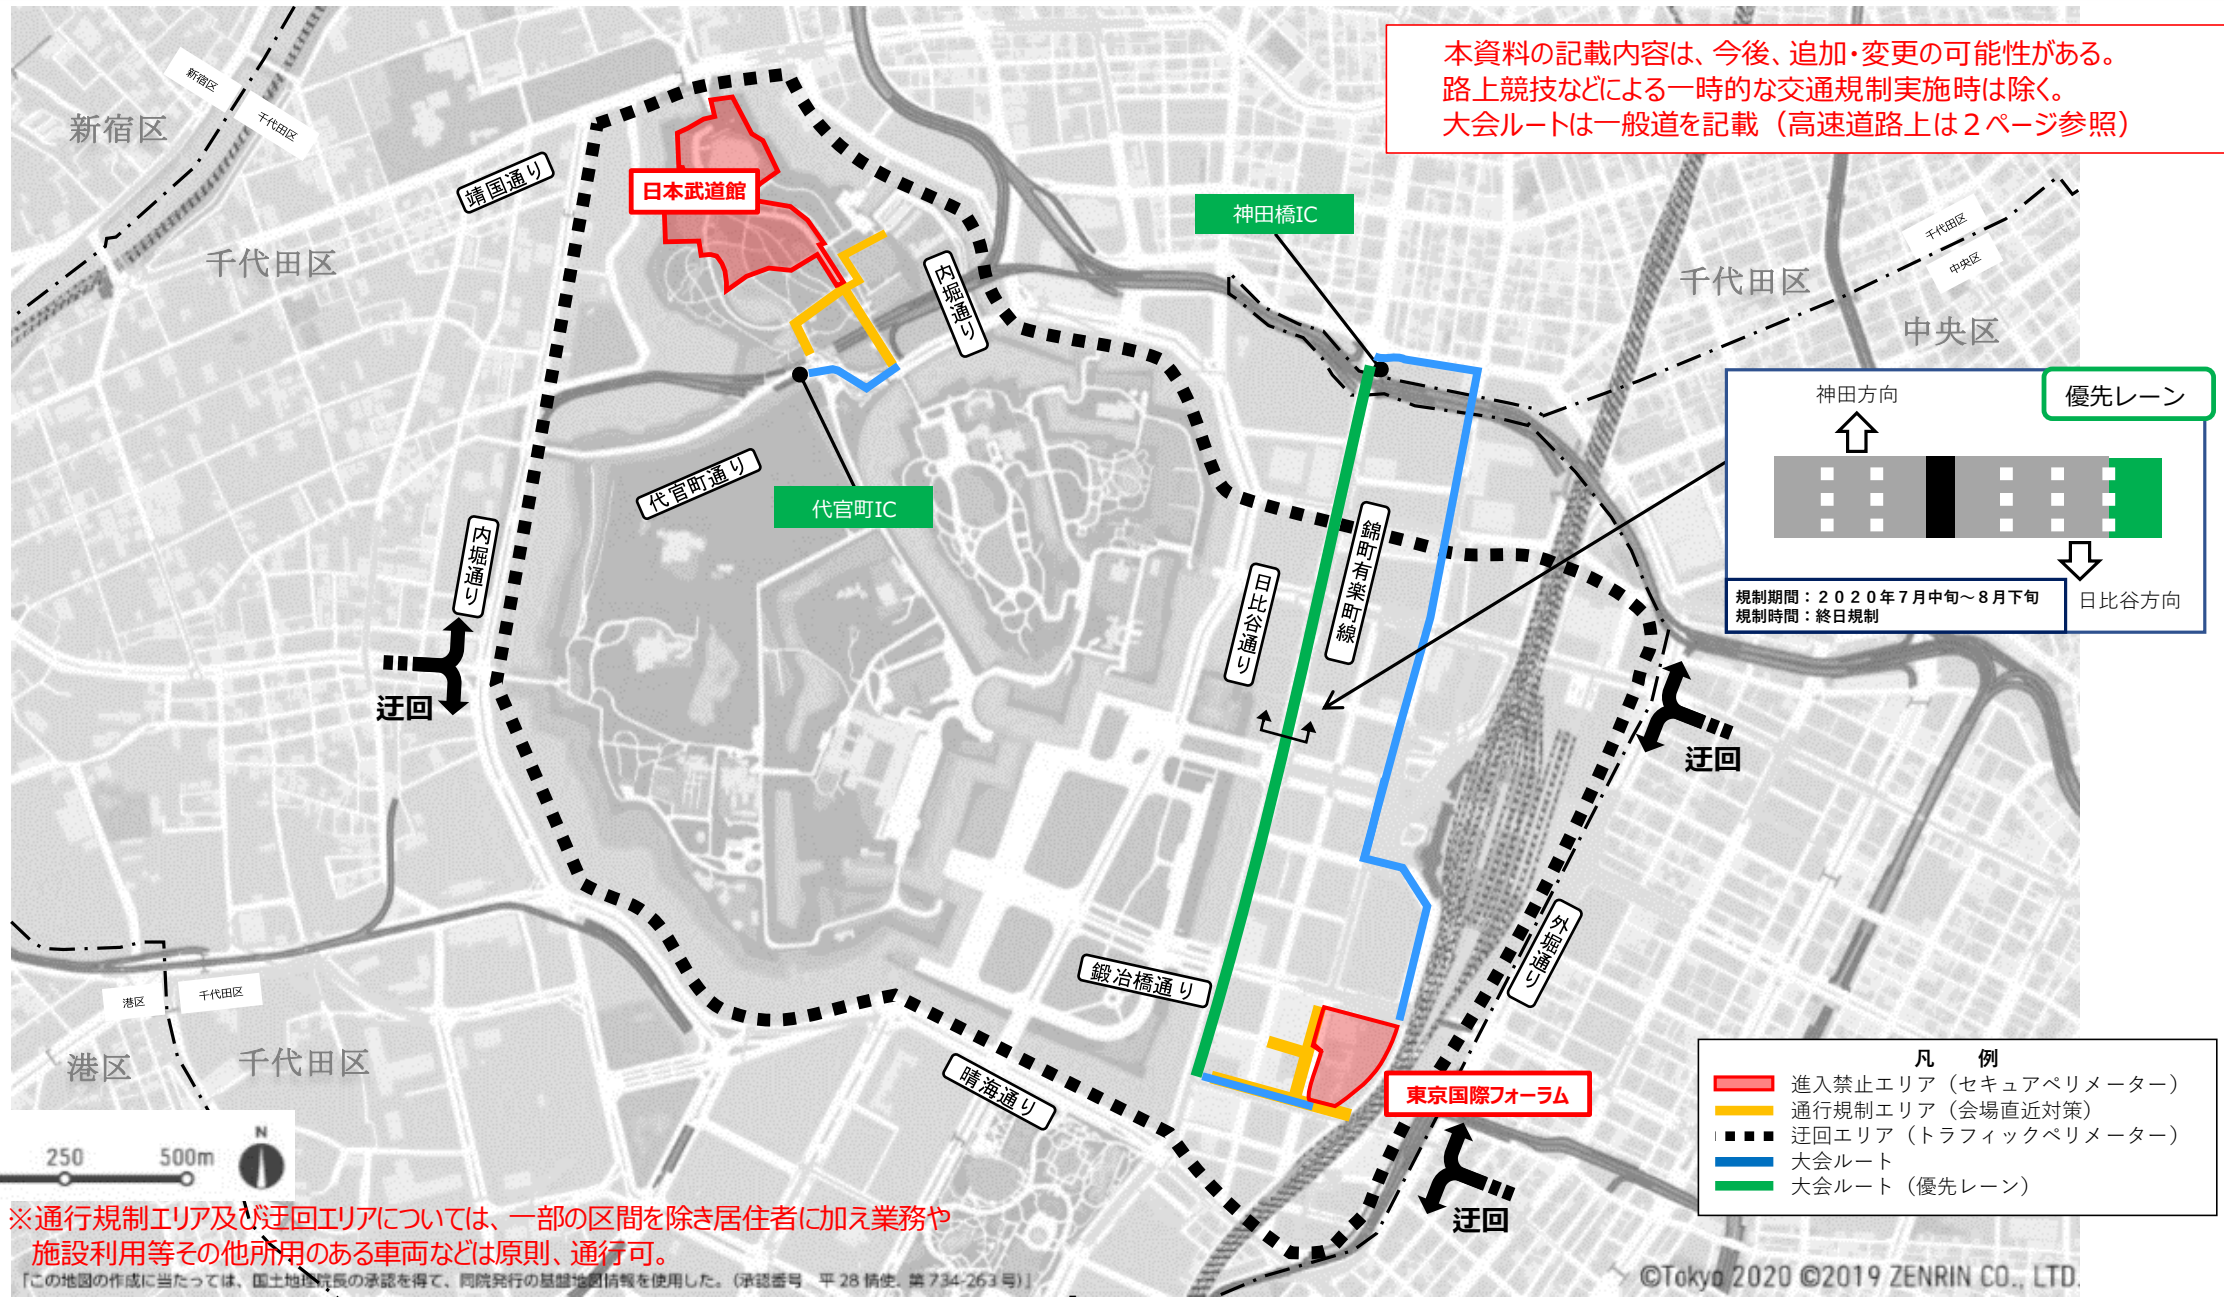

③迂回エリア（トラフィックペリメーター）

本資料の記載内容は、今後、追加・変更の可能性がある。
路上競技などによる一時的な交通規制実施時は除く。
大会ルートは一般道を記載（高速道路上は2ページ参照）

※通行規制エリア及び迂回エリアについては、一部の区間を除き居住者に加え業務や施設利用等その他所用のある車両などは原則、通行可。

【この地図の作成に当たっては、国土院の承認を得て、同院発行の基礎地図情報を使用した。（承認番号 平 28 情使 第 734-263号）】

①進入禁止エリア②通行規制エリア④専用レーン、優先レーン

本資料の記載内容は、今後、追加・変更の可能性ある。
路上競技などによる一時的な交通規制実施時は除く。
大会ルートは一般道を記載（高速道路上は2ページ参照）

都道402号
規制期間：2020年5月中旬～9月下旬※1
規制内容：大会関係車両以外通行禁止
規制時間：終日規制

丸の内線

鍛冶橋通り
フォーラム西

フォーラム東

丸の内三丁目

千代田区道115号
規制期間：2020年5月中旬～9月下旬※1
規制内容：通過交通は通行禁止（車道）※2
規制時間：終日規制

次ページ拡大図

東京国際フォーラム

千代田区道830号
規制期間：2020年5月上旬～9月下旬※1
規制内容：大会関係車両以外通行禁止（車道）
規制時間：終日規制

新国際ビル

優先レーン

神田方向

千代田区道116号
規制期間：2020年6月中旬～9月下旬※1
規制内容：通過交通は通行禁止（車道）※2
規制時間：終日規制

有楽町駅前

千代田区道120号
全車線規制期間：2020年6月中旬～6月下旬※1
一部車線規制期間：2020年6月下旬～9月下旬※1
規制内容：通過交通は通行禁止（車道）※2
規制時間：終日規制

JR 高架下
規制期間：2020年7月中旬～8月下旬
規制内容：車両通行禁止（車道）
規制時間：終日規制

- 凡例
- 進入禁止エリア（セキュアペリメーター）
 - 通行規制エリア（会場直近対策）
 - 大会ルート（優先レーン）
 - 大会ルート
 - 進入禁止エリア内の規制内容
 - 進入禁止エリア外の規制内容
 - 歩道の規制内容