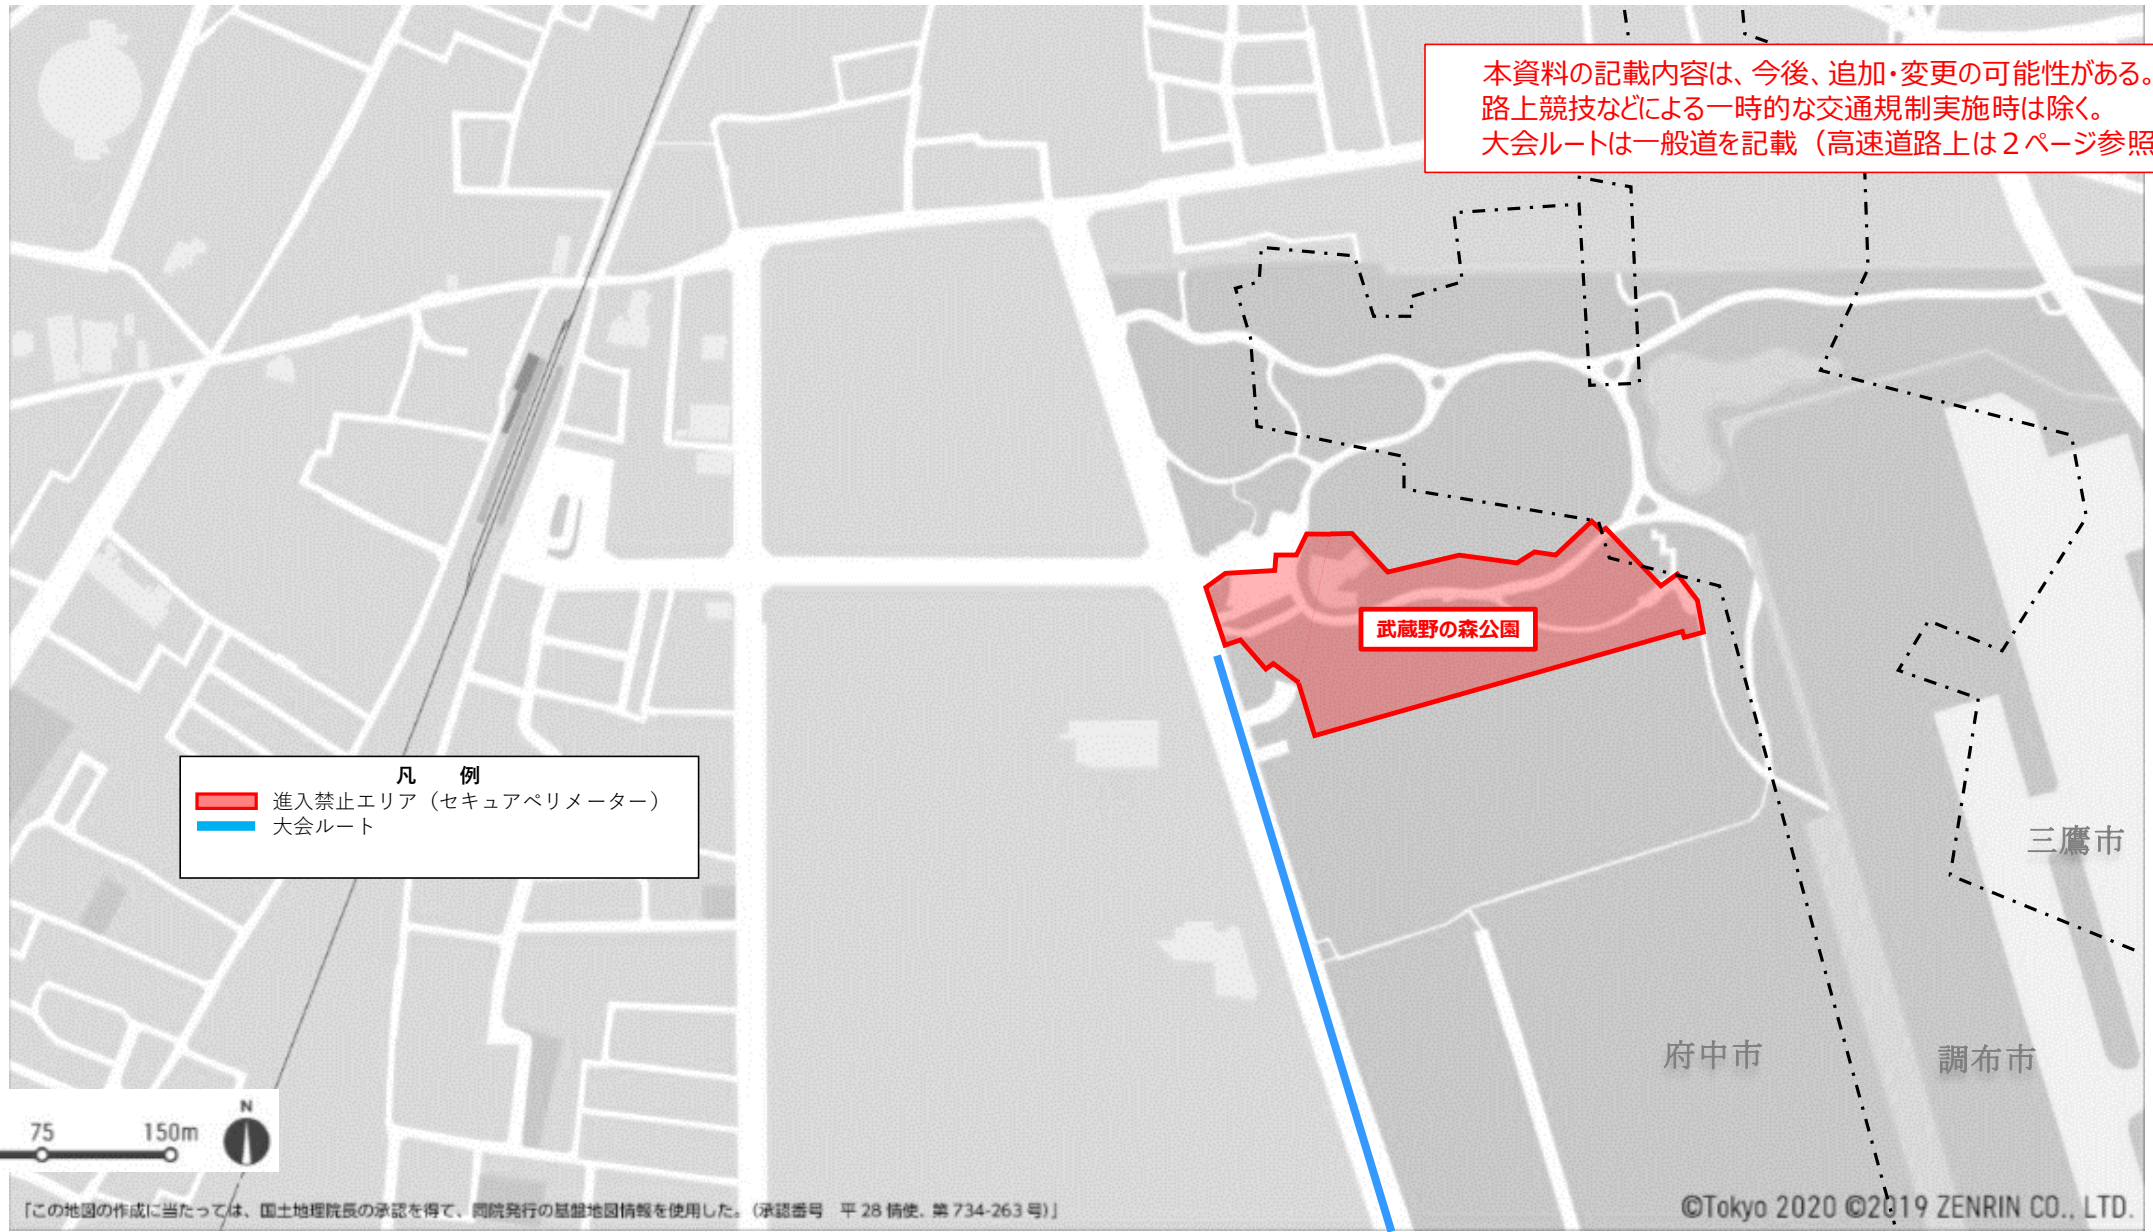

②通行規制エリア③迂回エリア（トラフィックペリメーター）

※1 規制期間は、大会関連工事による規制を含む。

※2 通行規制エリアについては、一部の区間を除き居住者に加え業務や施設利用等その他所用のある車両などは原則、通行可。

①進入禁止エリア

※会場周辺の交通規制なし