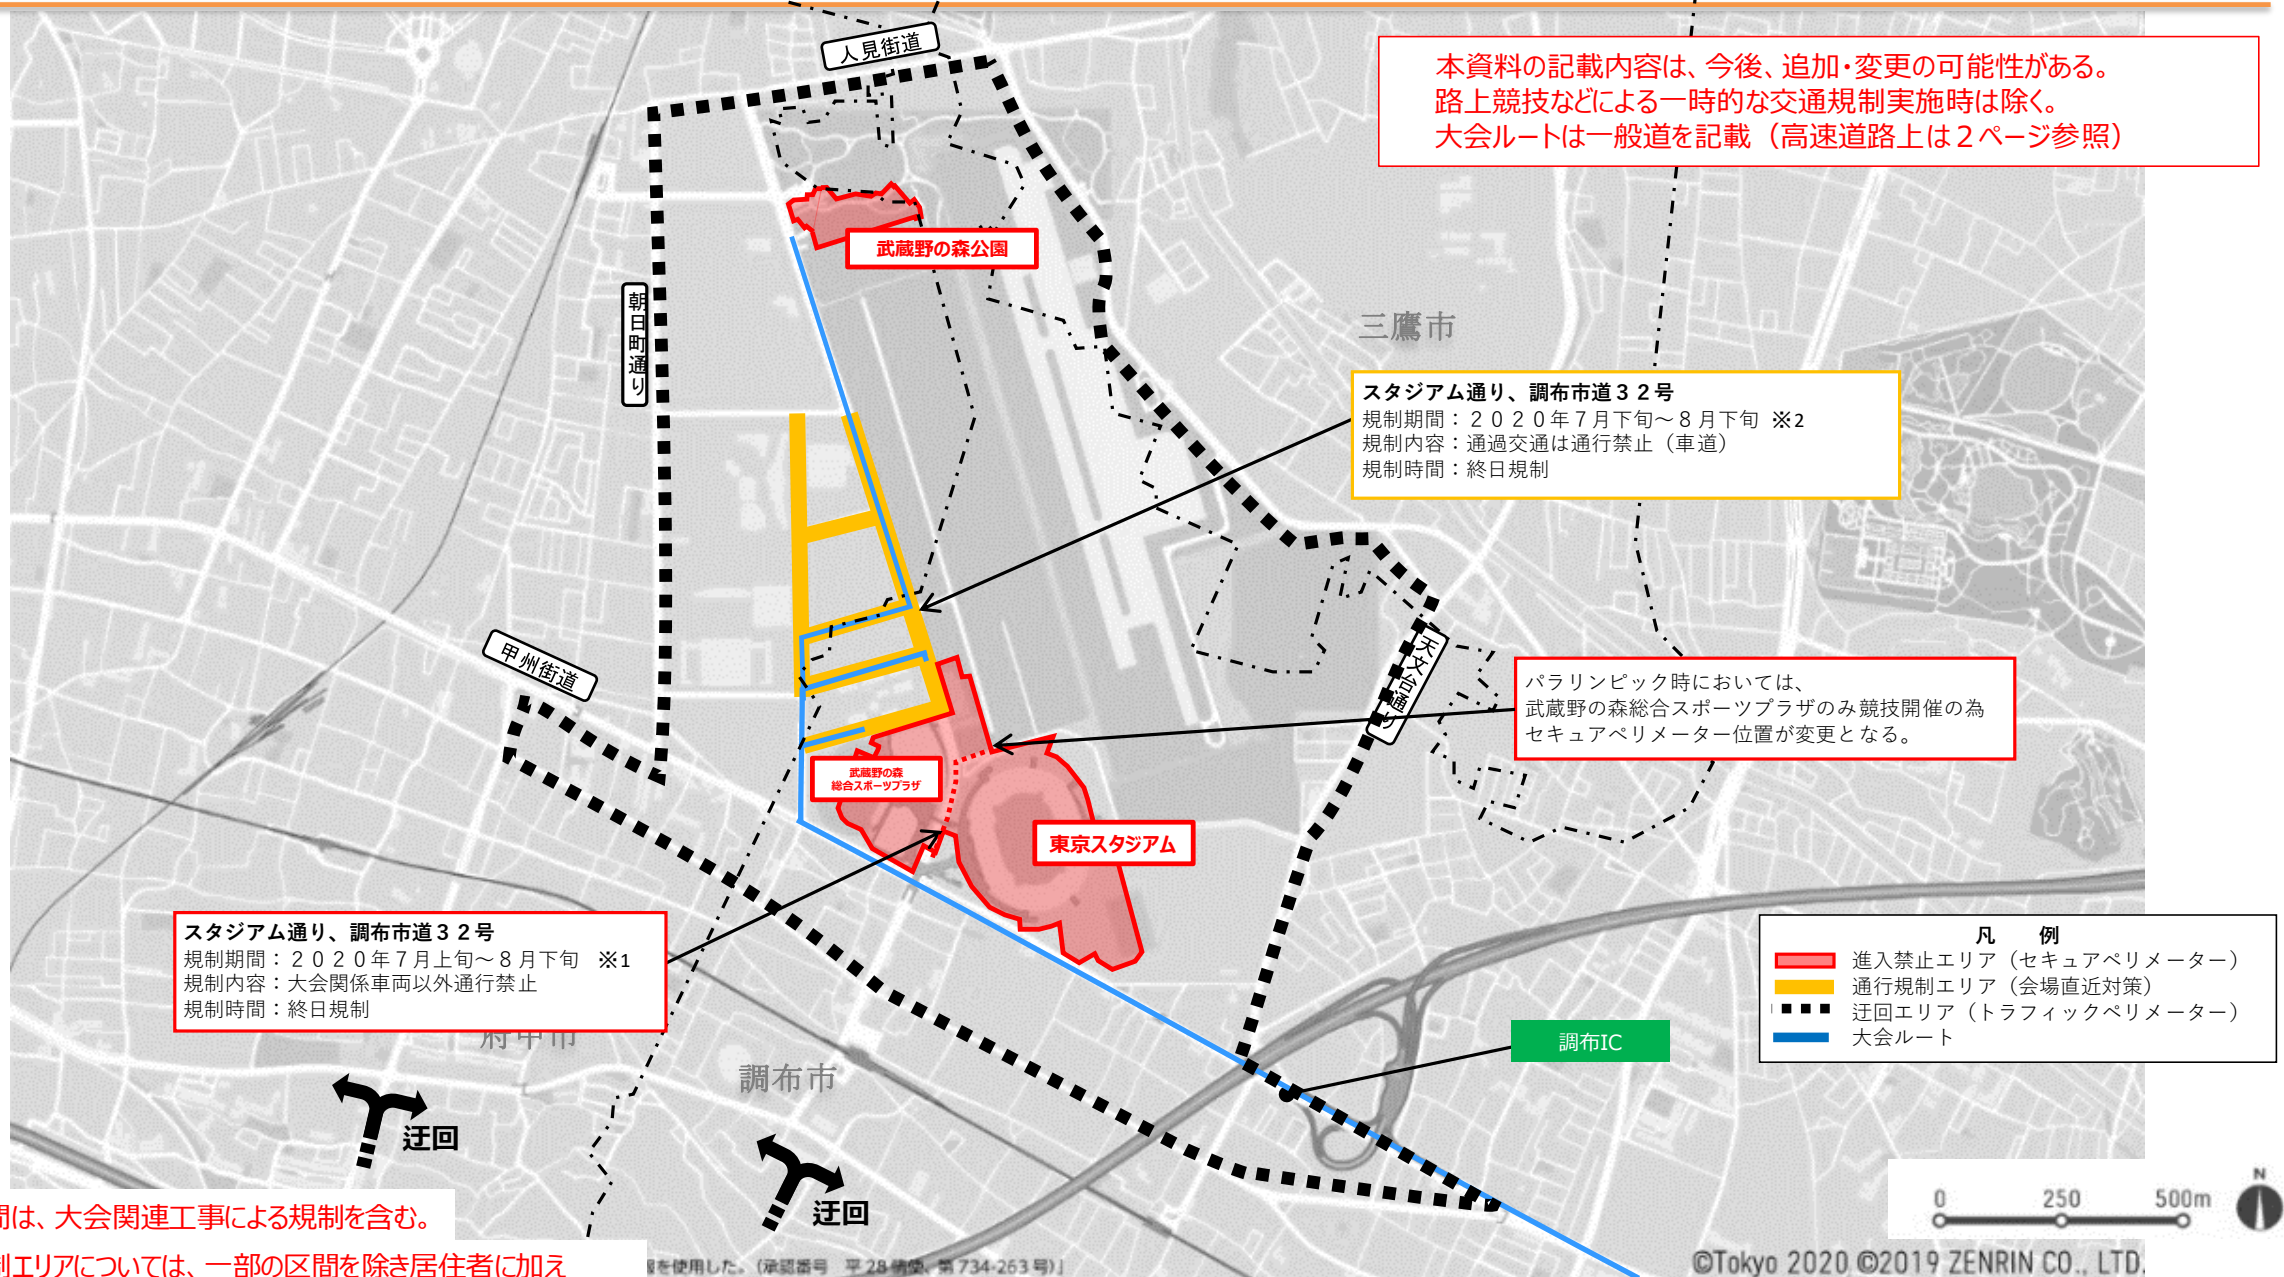

②通行規制エリア③迂回エリア（トラフィックペリメーター）

※1 規制期間は、大会関連工事による規制を含む。

※2 通行規制エリアについては、一部の区間を除き居住者に加え業務や施設利用等その他所用のある車両などは原則、通行可。

①進入禁止エリア

※会場周辺の交通規制なし