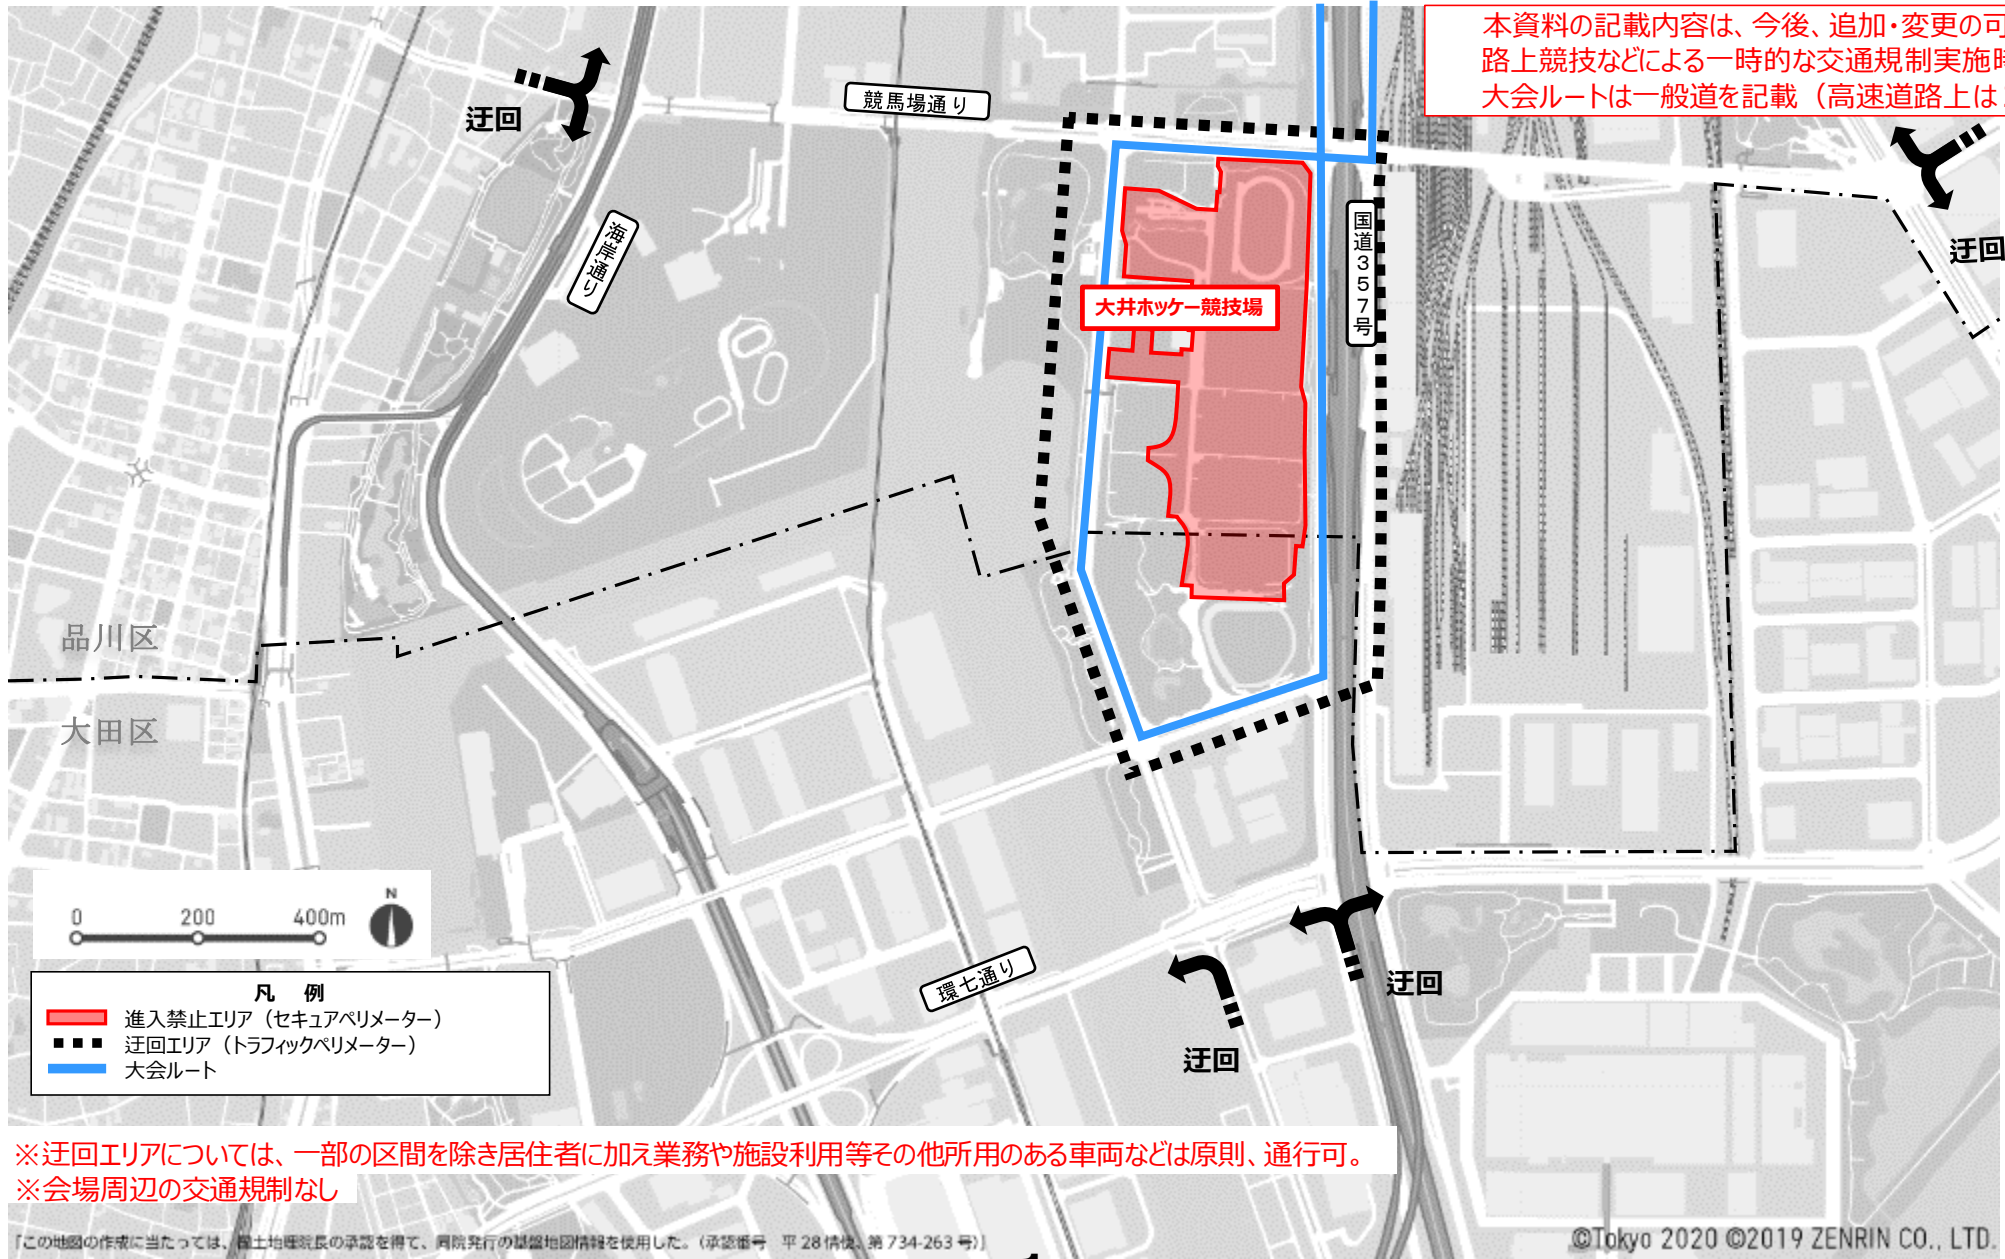

会場周辺交通対策図【大井ホッケー競技場】

③迂回エリア（トラフィックペリメーター）

会場周辺交通対策図【大井ホッケー競技場】

①進入禁止エリア④専用レーン、優先レーン