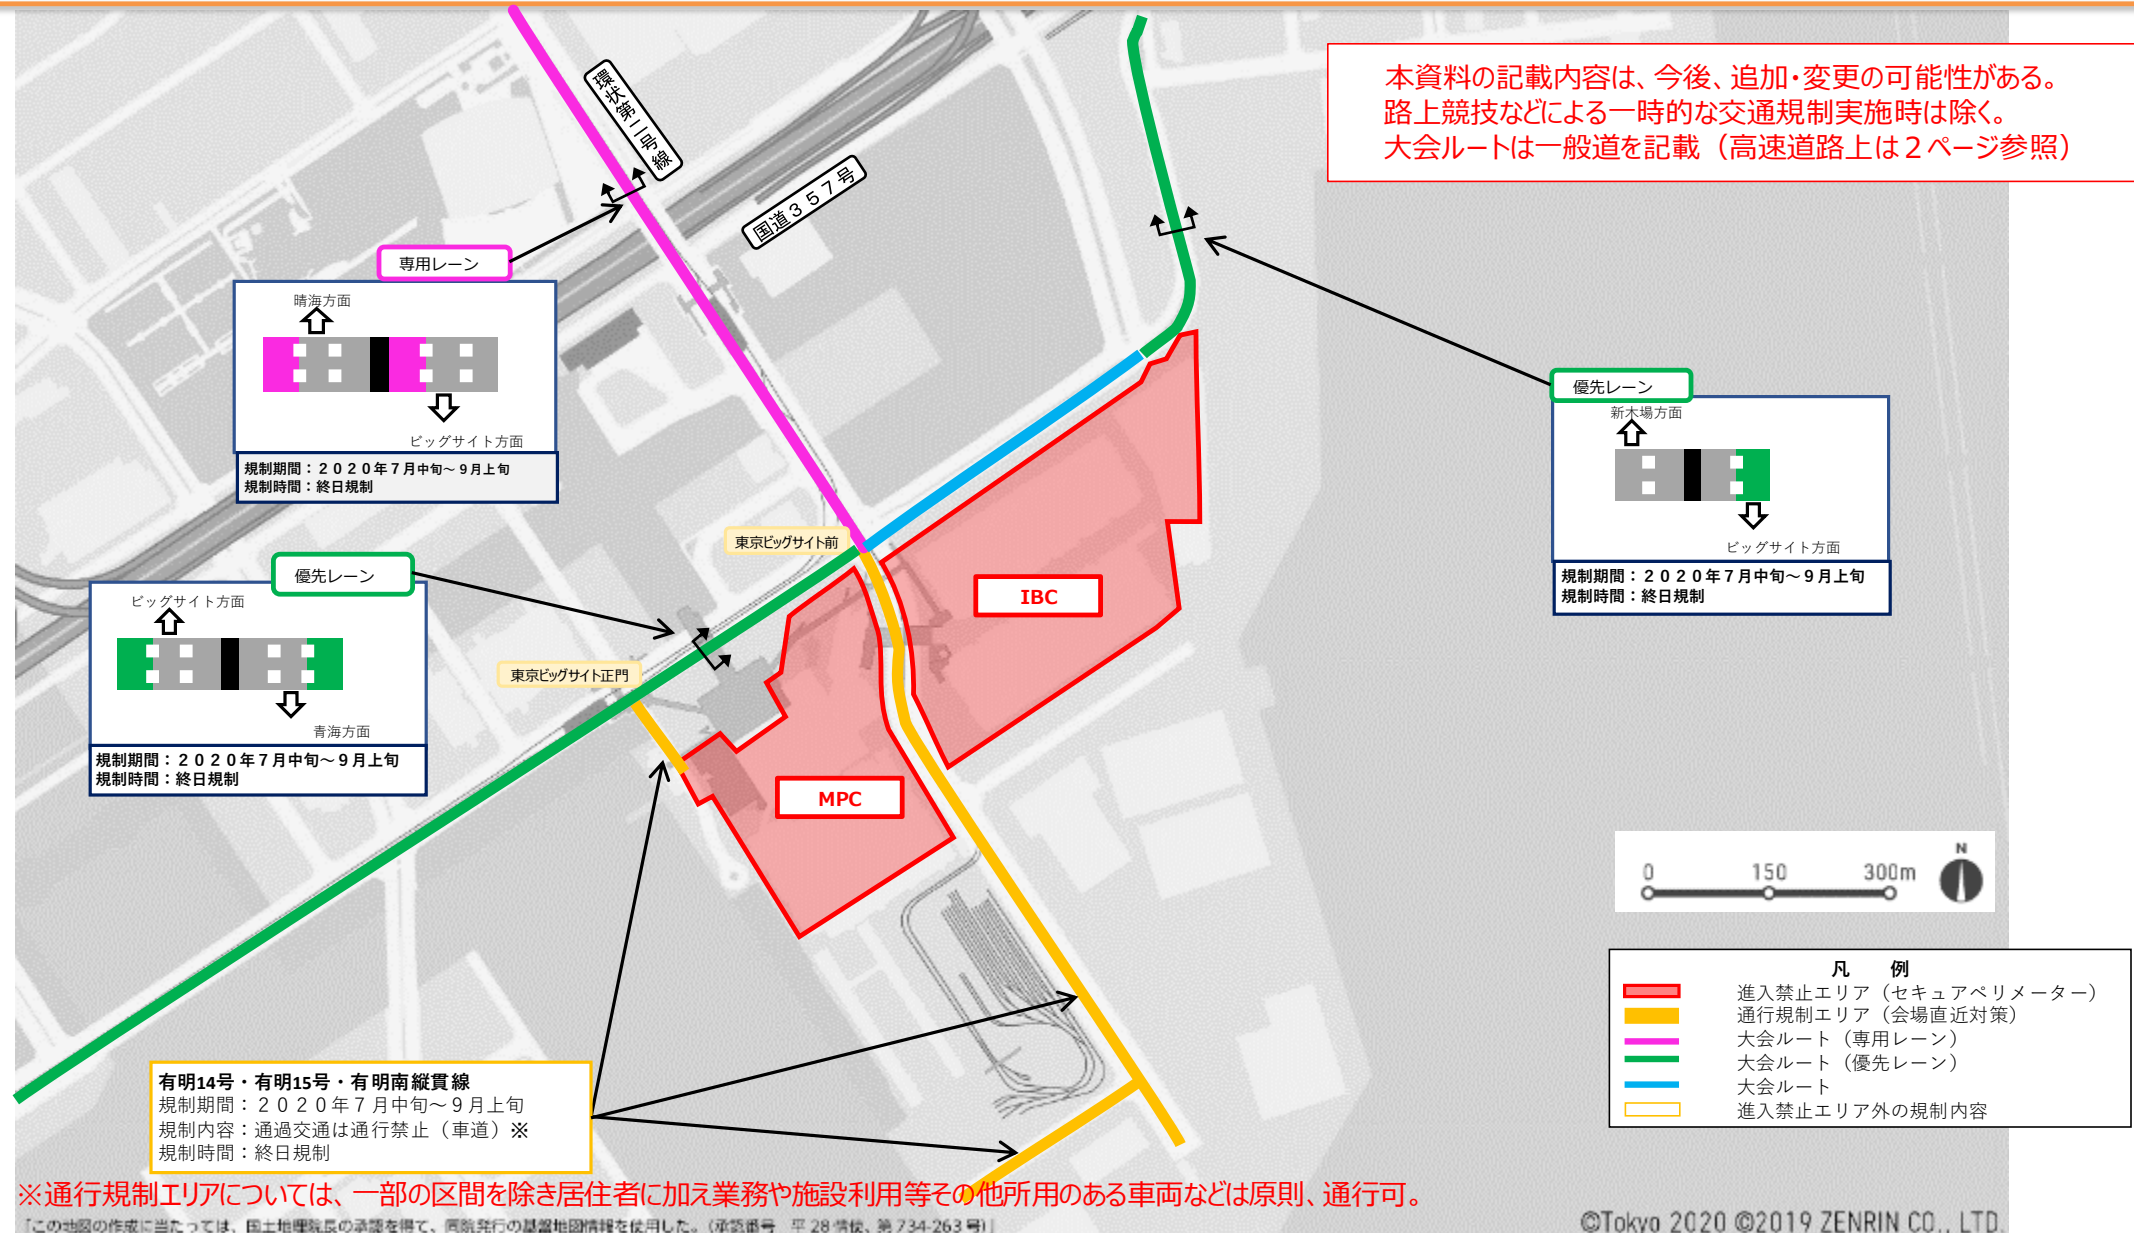

会場周辺交通対策図【IBC/MPC】

①進入禁止エリア②通行規制エリア④専用レーン、優先レーン

※通行規制エリアについては、一部の区間を除き居住者に加え業務や施設利用等その他所用のある車両などは原則、通行可。