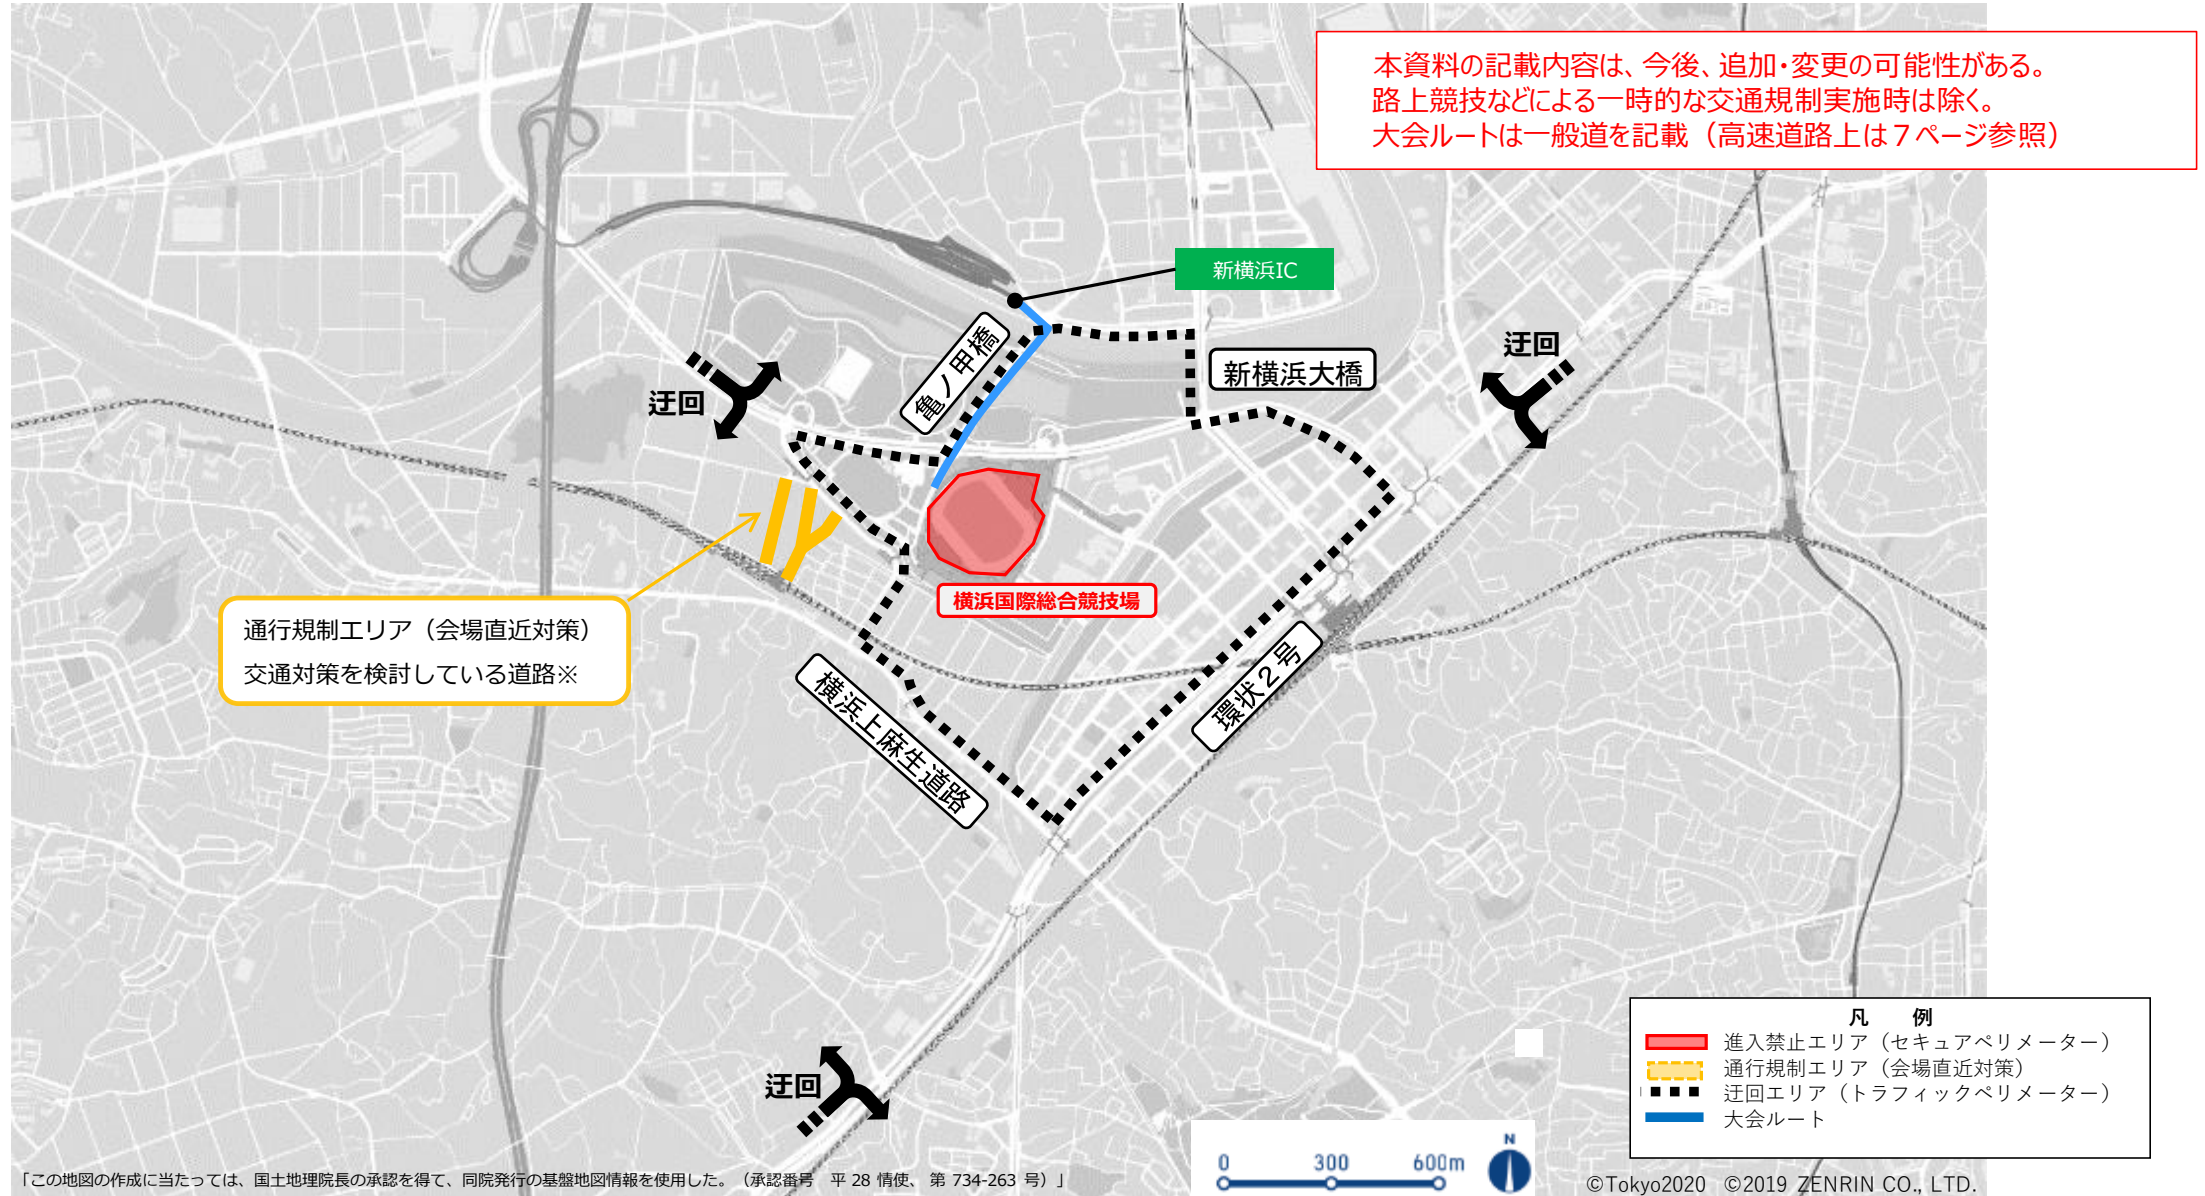

# 会場周辺交通対策図【横浜国際総合競技場】

## ①進入禁止エリア②通行規制エリア③迂回エリア（トラフィックペリメーター）