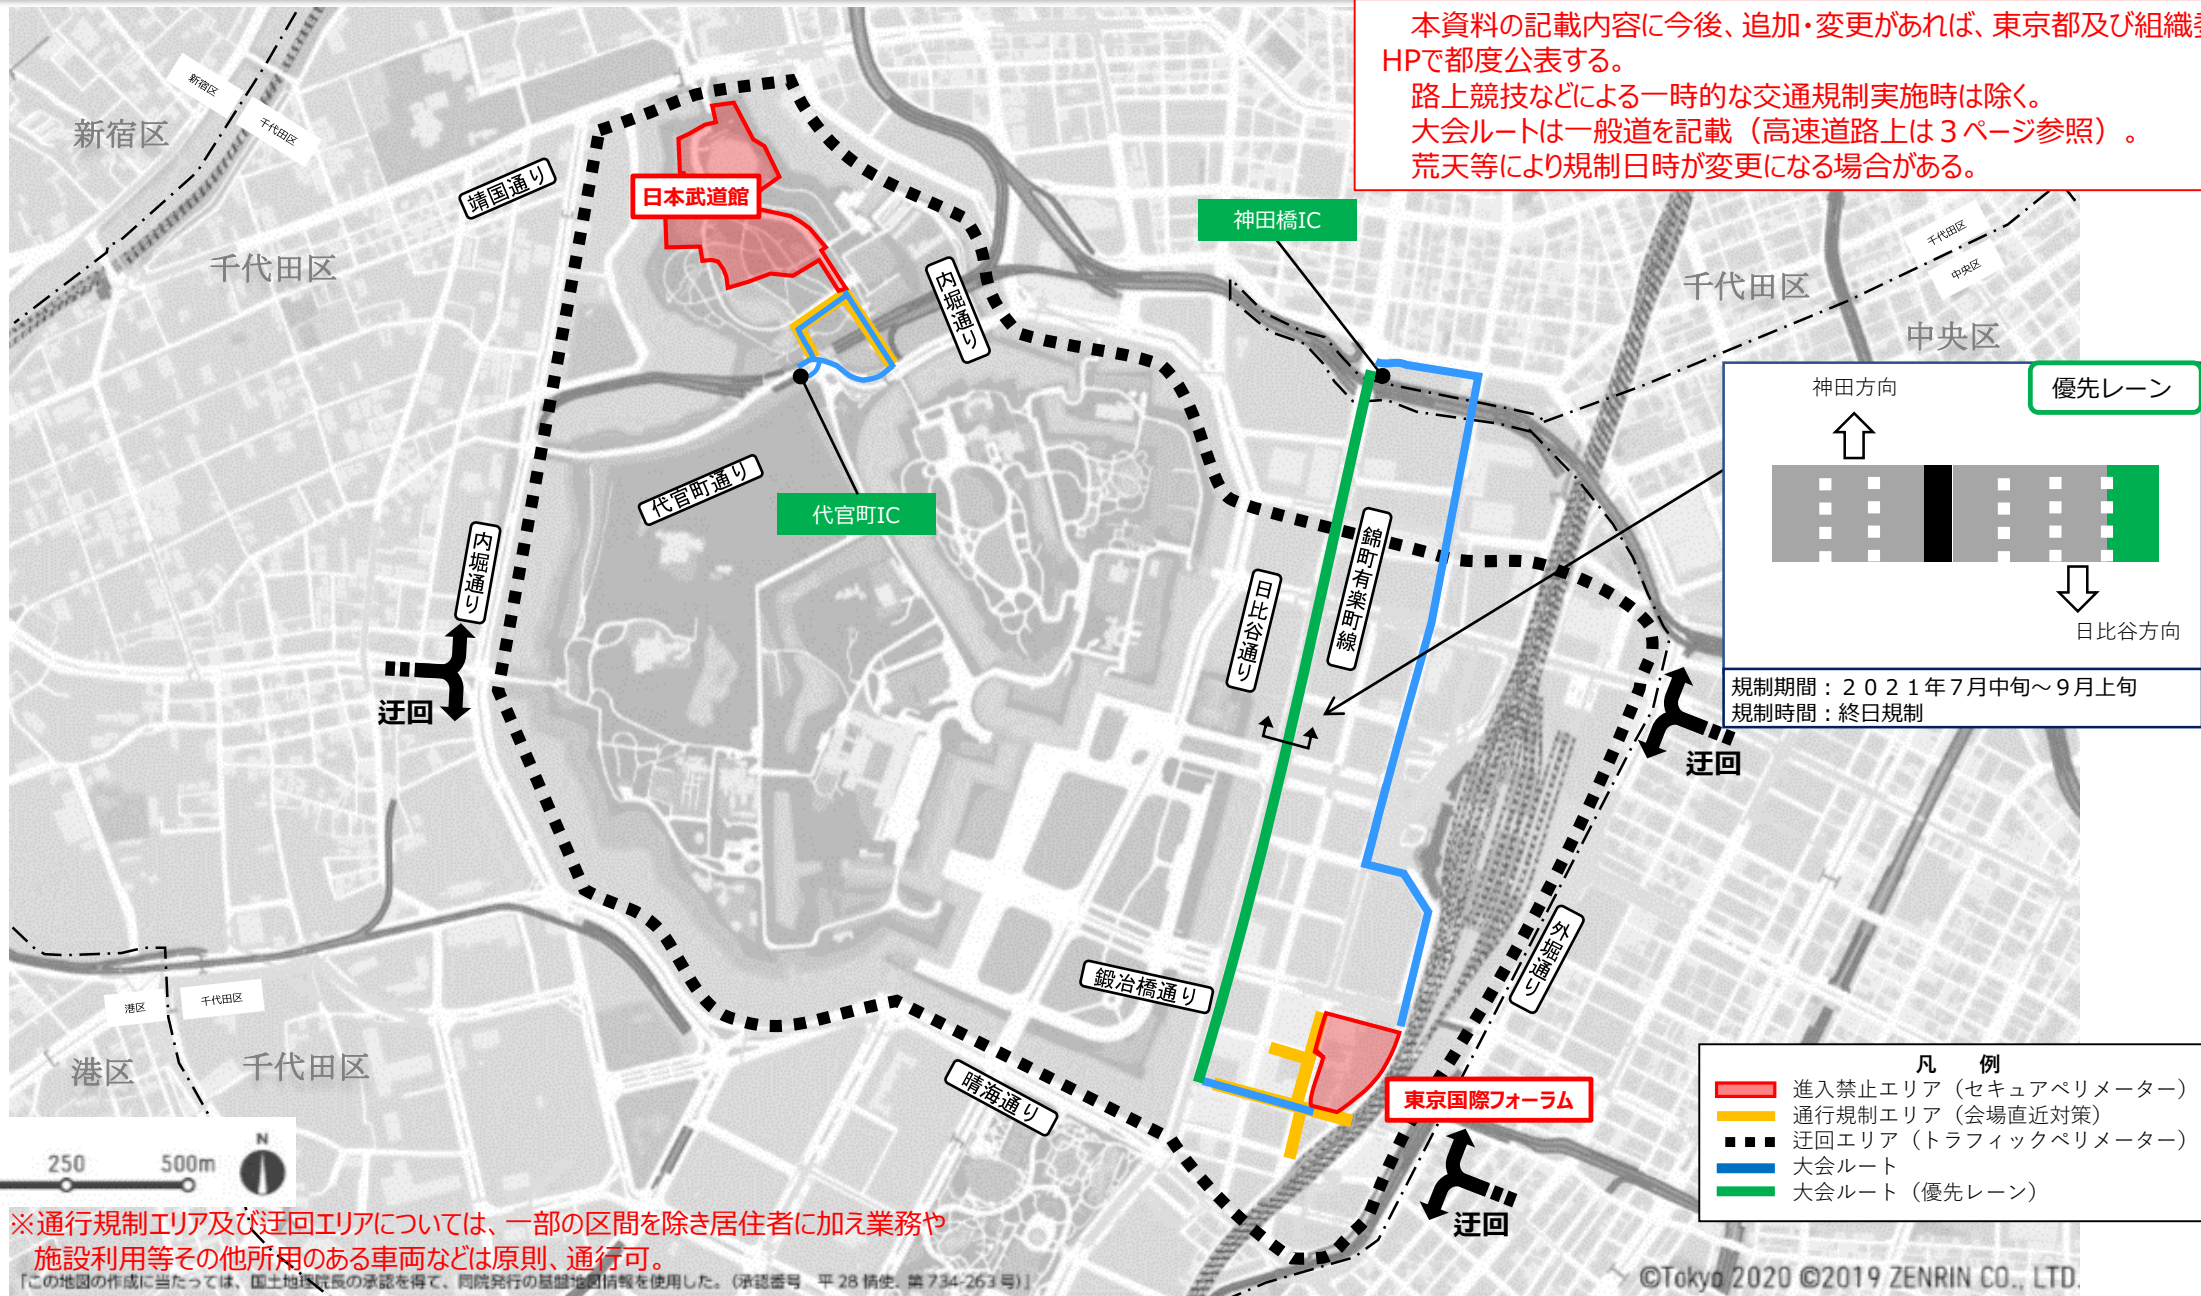

③迂回エリア（トラフィックペリメーター）

本資料の記載内容に今後、追加・変更があれば、東京都及び組織委員会のHPで都度公表する。
 路上競技などによる一時的な交通規制実施時は除く。
 大会ルートは一般道を記載（高速道路上は3ページ参照）。
 荒天等により規制日時が変更になる場合がある。

※通行規制エリア及び迂回エリアについては、一部の区間を除き居住者に加え業務や施設利用等その他所用のある車両などは原則、通行可。

【この地図の作成に当たっては、国土院の承認を得て、同院発行の基礎地図情報を使用した。(承認番号 平 28 情使 第 734-263号)】

①進入禁止エリア②通行規制エリア

本資料の記載内容に今後、追加・変更があれば、東京都及び組織委員会のHPで都度公表する。
路上競技などによる一時的な交通規制実施時は除く。
大会ルートは一般道を記載（高速道路上は3ページ参照）。
荒天等により規制日時が変更になる場合がある。

北の丸公園内
規制期間：2021年4月16日～9月30日 ※1
(ただし8月14日と15日を除く)
規制内容：大会関係車両以外通行禁止
規制時間：終日規制

北の丸公園内
規制期間：2021年7月中旬～8月下旬
規制内容：大会関係車両以外通行禁止
規制時間：終日規制

【この地図の作成に当たっては、国土地理院長の承認を得て、同院発行の基礎地図情報を使用した。(承認番号 平28情使、第734-263号)】