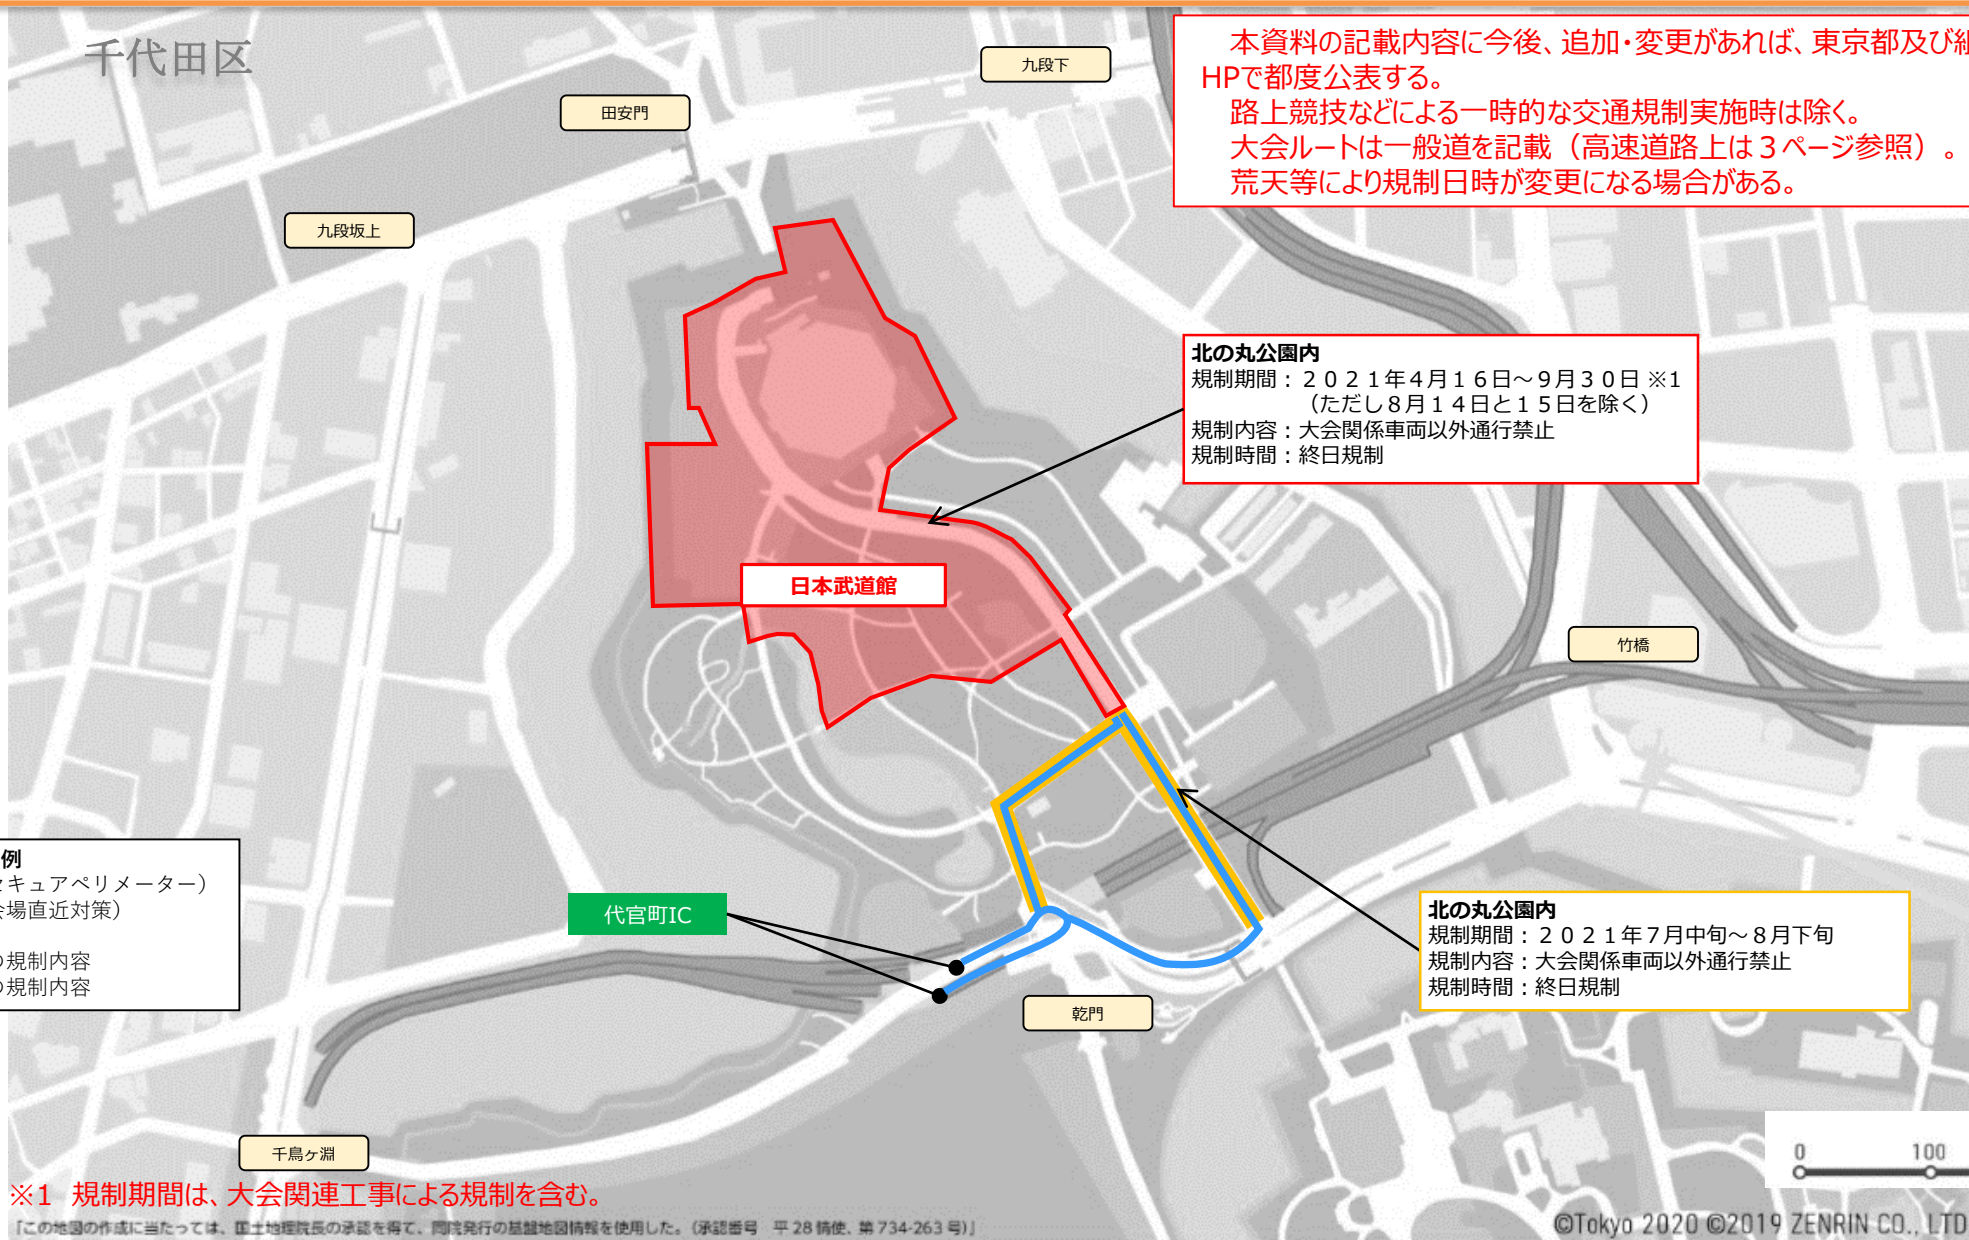

③迂回エリア（トラフィックペリメーター）

本資料の記載内容に今後、追加・変更があれば、東京都及び組織委員会のHPで都度公表する。
 路上競技などによる一時的な交通規制実施時は除く。
 大会ルートは一般道を記載（高速道路上は3ページ参照）。
 荒天等により規制日時が変更になる場合がある。

※通行規制エリア及び迂回エリアについては、一部の区間を除き居住者に加え業務や施設利用等その他所用のある車両などは原則、通行可。

【この地図の作成に当たっては、国土院の承認を得て、同院発行の基礎地図情報を使用した。(承認番号 平 28 情使 第 734-263号)】

①進入禁止エリア②通行規制エリア

本資料の記載内容に今後、追加・変更があれば、東京都及び組織委員会のHPで都度公表する。
路上競技などによる一時的な交通規制実施時は除く。
大会ルートは一般道を記載（高速道路上は3ページ参照）。
荒天等により規制日時が変更になる場合がある。

北の丸公園内
規制期間：2021年4月16日～9月30日 ※1
(ただし8月14日と15日を除く)
規制内容：大会関係車両以外通行禁止
規制時間：終日規制

北の丸公園内
規制期間：2021年7月中旬～8月下旬
規制内容：大会関係車両以外通行禁止
規制時間：終日規制

【この地図の作成に当たっては、国土地理院長の承認を得て、同院発行の基礎地図情報を使用した。(承認番号 平28情使、第734-263号)】