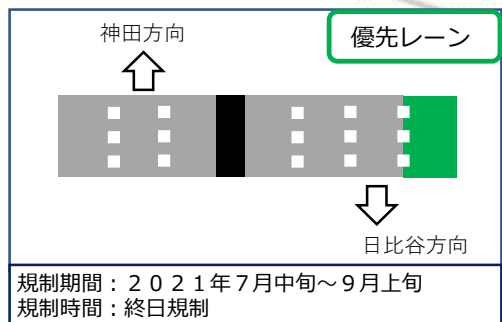

③迂回エリア（トラフィックペリメーター）

本資料の記載内容に今後、追加・変更があれば、東京都及び組織委員会のHPで都度公表する。
 路上競技などによる一時的な交通規制実施時は除く。
 大会ルートは一般道を記載（高速道路上は3ページ参照）。
 荒天等により規制日時が変更になる場合がある。

※通行規制エリア及び迂回エリアについては、一部の区間を除き居住者に加え業務や施設利用等その他所用のある車両などは原則、通行可。

【この地図の作成に当たっては、国土院の承認を得て、同院発行の基礎地図情報を使用した。(承認番号 平 28 情使 第 734-263号)】

①進入禁止エリア②通行規制エリア④専用レーン、優先レーン

都道402号
規制期間：2021年6月1日～9月30日※1
規制内容：大会関係車両以外通行禁止、
会場側歩道通行禁止
規制時間：終日規制

本資料の記載内容に今後、追加・変更があれば、東京都及び組織委員会のHPで都度公表する。
路上競技などによる一時的な交通規制実施時は除く。
大会ルートは一般道を記載（高速道路上は3ページ参照）。
荒天等により規制日時が変更になる場合がある。