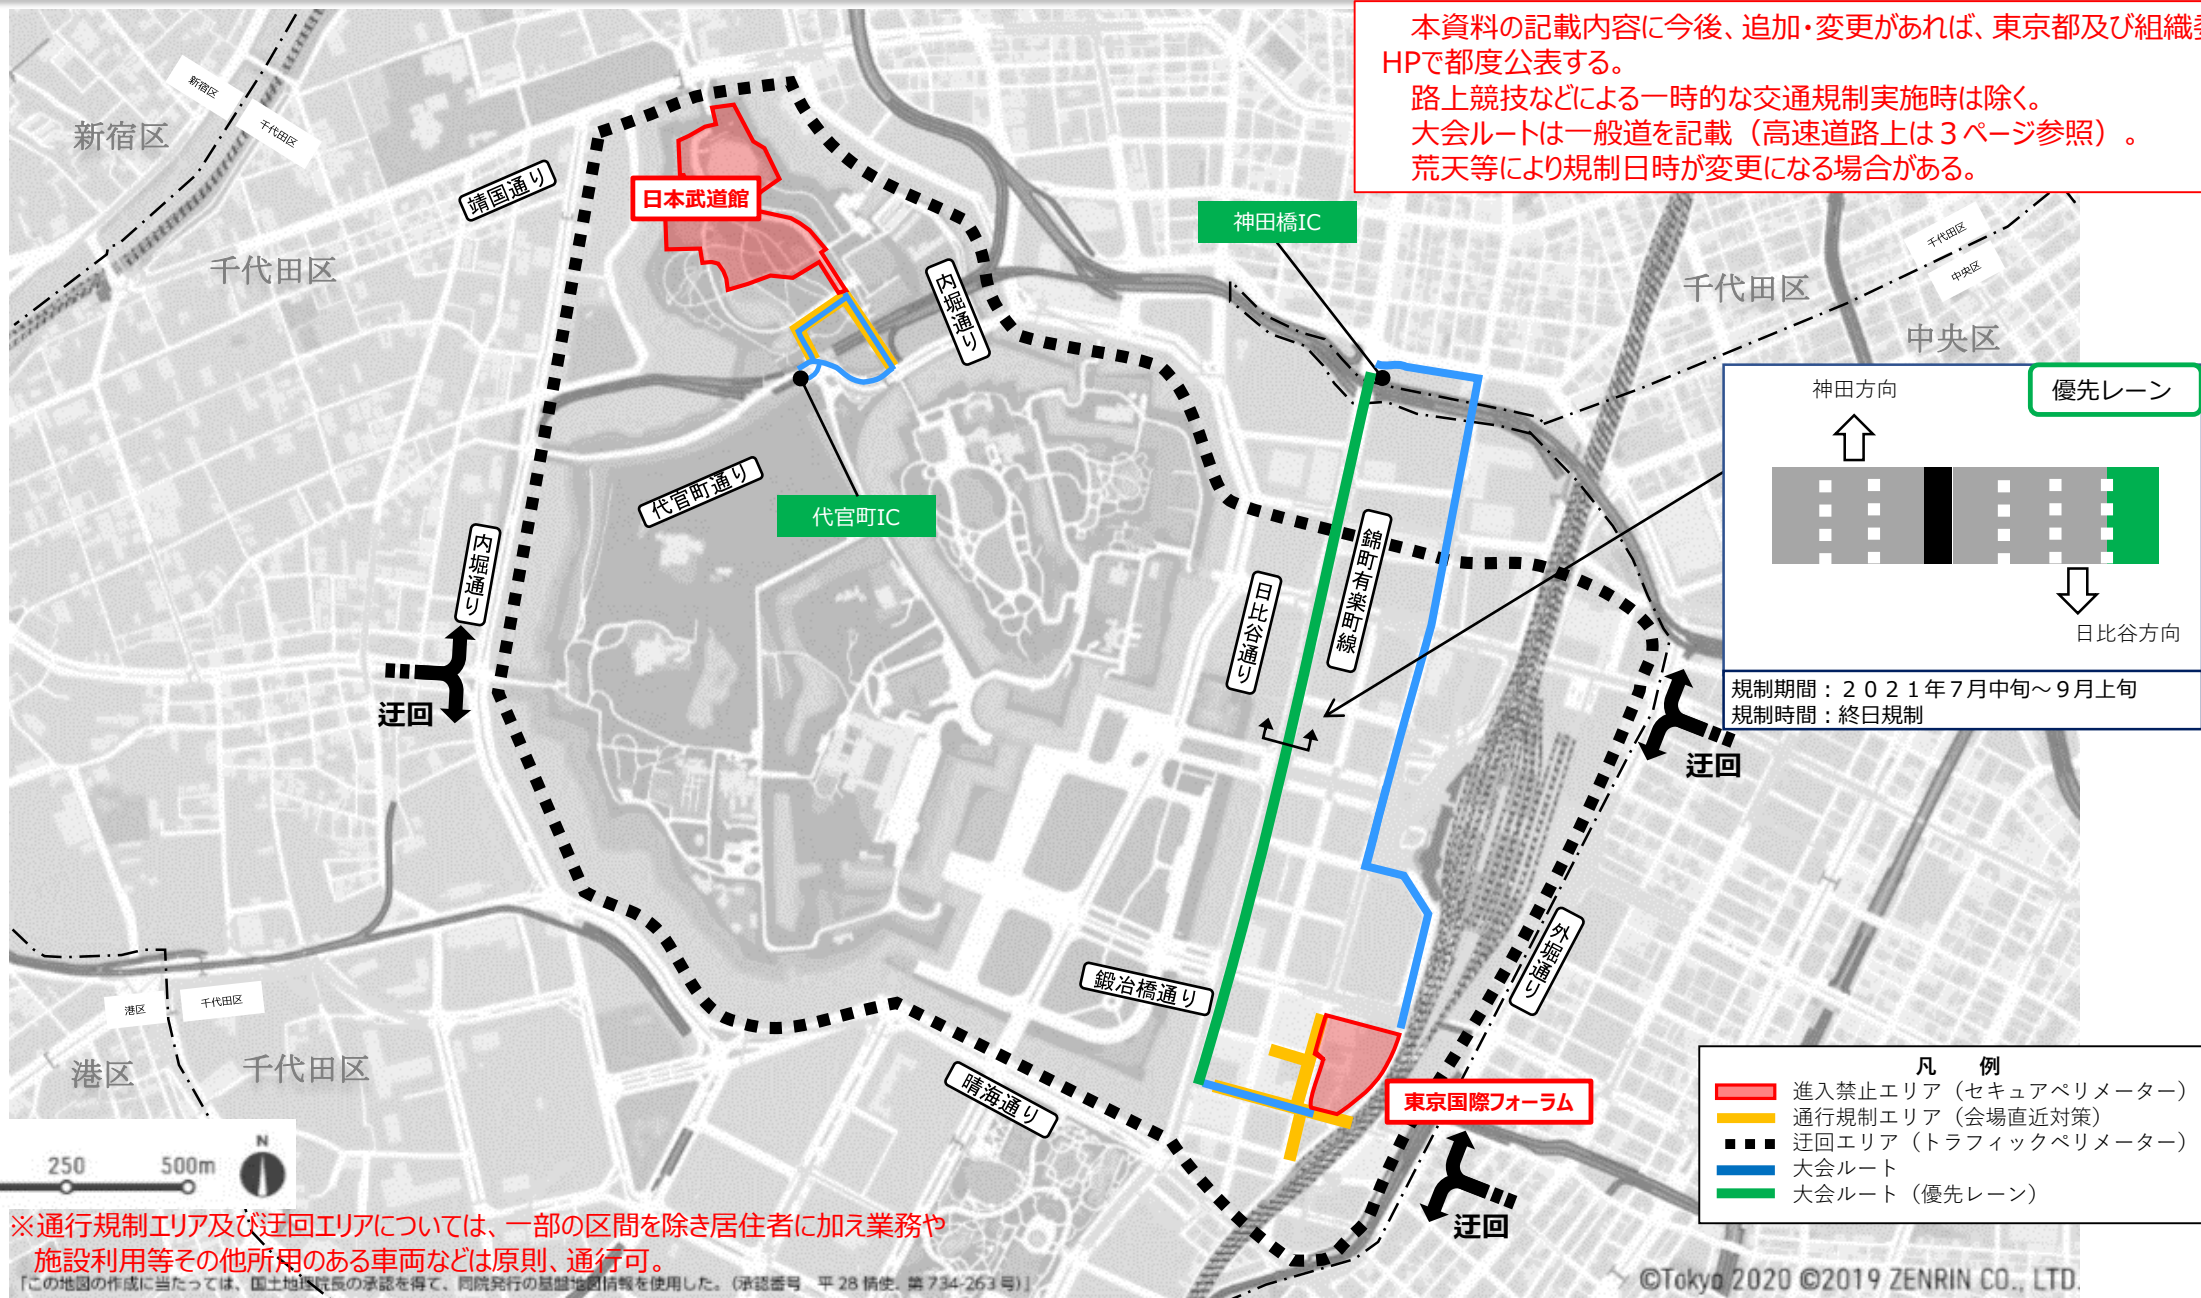

③迂回エリア（トラフィックペリメーター）

本資料の記載内容に今後、追加・変更があれば、東京都及び組織委員会のHPで都度公表する。
 路上競技などによる一時的な交通規制実施時は除く。
 大会ルートは一般道を記載（高速道路上は3ページ参照）。
 荒天等により規制日時が変更になる場合がある。

※通行規制エリア及び迂回エリアについては、一部の区間を除き居住者に加え業務や施設利用等その他所用のある車両などは原則、通行可。

【この地図の作成に当たっては、国土院の承認を得て、同院発行の基礎地図情報を使用した。(承認番号 平 28 情使 第 734-263号)】

①進入禁止エリア②通行規制エリア④専用レーン、優先レーン

都道402号
規制期間：2021年6月1日～9月30日※1
規制内容：大会関係車両以外通行禁止、
会場側歩道通行禁止
規制時間：終日規制

本資料の記載内容に今後、追加・変更があれば、東京都及び組織委員会のHPで都度公表する。
路上競技などによる一時的な交通規制実施時は除く。
大会ルートは一般道を記載（高速道路上は3ページ参照）。
荒天等により規制日時が変更になる場合がある。

千代田区道115号
規制期間：2021年6月1日～9月30日※1
規制内容：通過交通は通行禁止（車道）※2
規制時間：終日規制

千代田区道830号
規制期間：2021年6月1日～9月30日※1
規制内容：大会関係車両以外通行禁止（車道）
規制時間：終日規制

千代田区道116号
規制期間：2021年6月15日～9月30日※1
規制内容：通過交通は通行禁止（車道）※2
規制時間：終日規制

千代田区道120号
規制期間：2021年6月15日～9月30日※1
規制内容：通過交通は通行禁止（車道）※2
会場側歩道通行禁止
規制時間：終日規制

規制時間：終日規制

千代田区道120号

規制期間：2021年6月15日～9月30日※1

規制内容：通過交通は通行禁止（車道）※2

会場側歩道通行禁止

規制時間：終日規制

千代田区道830号

規制期間：2021年6月1日～9月30日※1