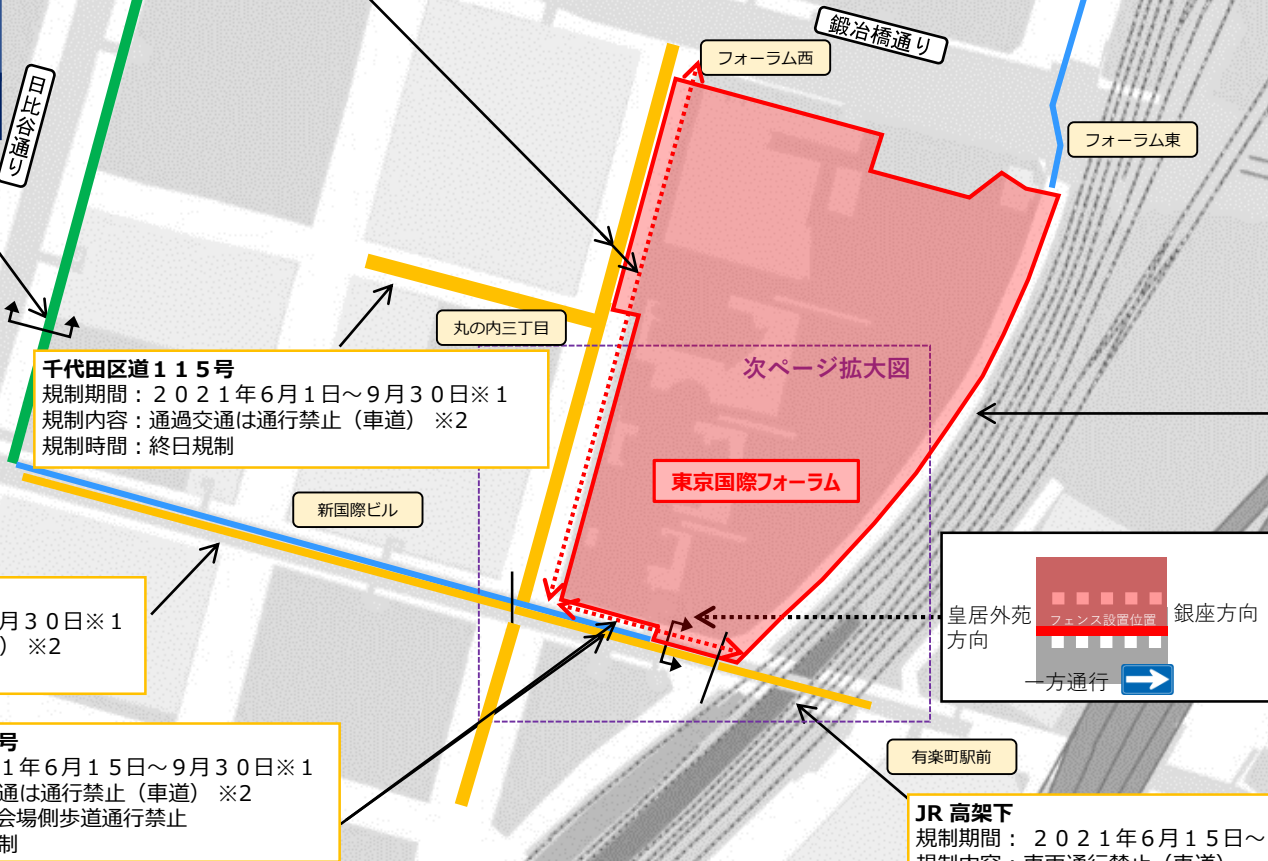

③迂回エリア（トラフィックペリメーター）

本資料の記載内容に今後、追加・変更があれば、東京都及び組織委員会のHPで都度公表する。
 路上競技などによる一時的な交通規制実施時は除く。
 大会ルートは一般道を記載（高速道路上は3ページ参照）。
 荒天等により規制日時が変更になる場合がある。

※通行規制エリア及び迂回エリアについては、一部の区間を除き居住者に加え業務や施設利用等その他所用のある車両などは原則、通行可。

【この地図の作成に当たっては、国土院の承認を得て、同院発行の基礎地図情報を使用した。(承認番号 平 28 情使 第 734-263号)】

①進入禁止エリア②通行規制エリア④専用レーン、優先レーン

都道402号
規制期間：2021年6月1日～9月30日※1
規制内容：大会関係車両以外通行禁止、
会場側歩道通行禁止
規制時間：終日規制

本資料の記載内容に今後、追加・変更があれば、東京都及び組織委員会のHPで都度公表する。
路上競技などによる一時的な交通規制実施時は除く。
大会ルートは一般道を記載（高速道路上は3ページ参照）。
荒天等により規制日時が変更になる場合がある。

千代田区道115号
規制期間：2021年6月1日～9月30日※1
規制内容：通過交通は通行禁止（車道）※2
規制時間：終日規制

千代田区道830号
規制期間：2021年6月1日～9月30日※1
規制内容：大会関係車両以外通行禁止（車道）
規制時間：終日規制

千代田区道116号
規制期間：2021年6月15日～9月30日※1
規制内容：通過交通は通行禁止（車道）※2
規制時間：終日規制

千代田区道120号
規制期間：2021年6月15日～9月30日※1
規制内容：通過交通は通行禁止（車道）※2
会場側歩道通行禁止
規制時間：終日規制

JR高架下
規制期間：2021年6月15日～9月30日※1
規制内容：車両通行禁止（車道）
規制時間：終日規制

- 凡例
- 進入禁止エリア（セキュアペリメーター）
 - 通行規制エリア（会場直近対策）
 - 大会ルート（優先レーン）
 - 大会ルート
 - 進入禁止エリア内の規制内容
 - 進入禁止エリア外の規制内容
 - 歩道の規制内容

※1 規制期間は、大会関連工事による規制を含み、現在調整中。
※2 通行規制エリアについては、一部の区間を除き居住者に加え業務や施設利用等他所用のある車両などは原則、通行可。