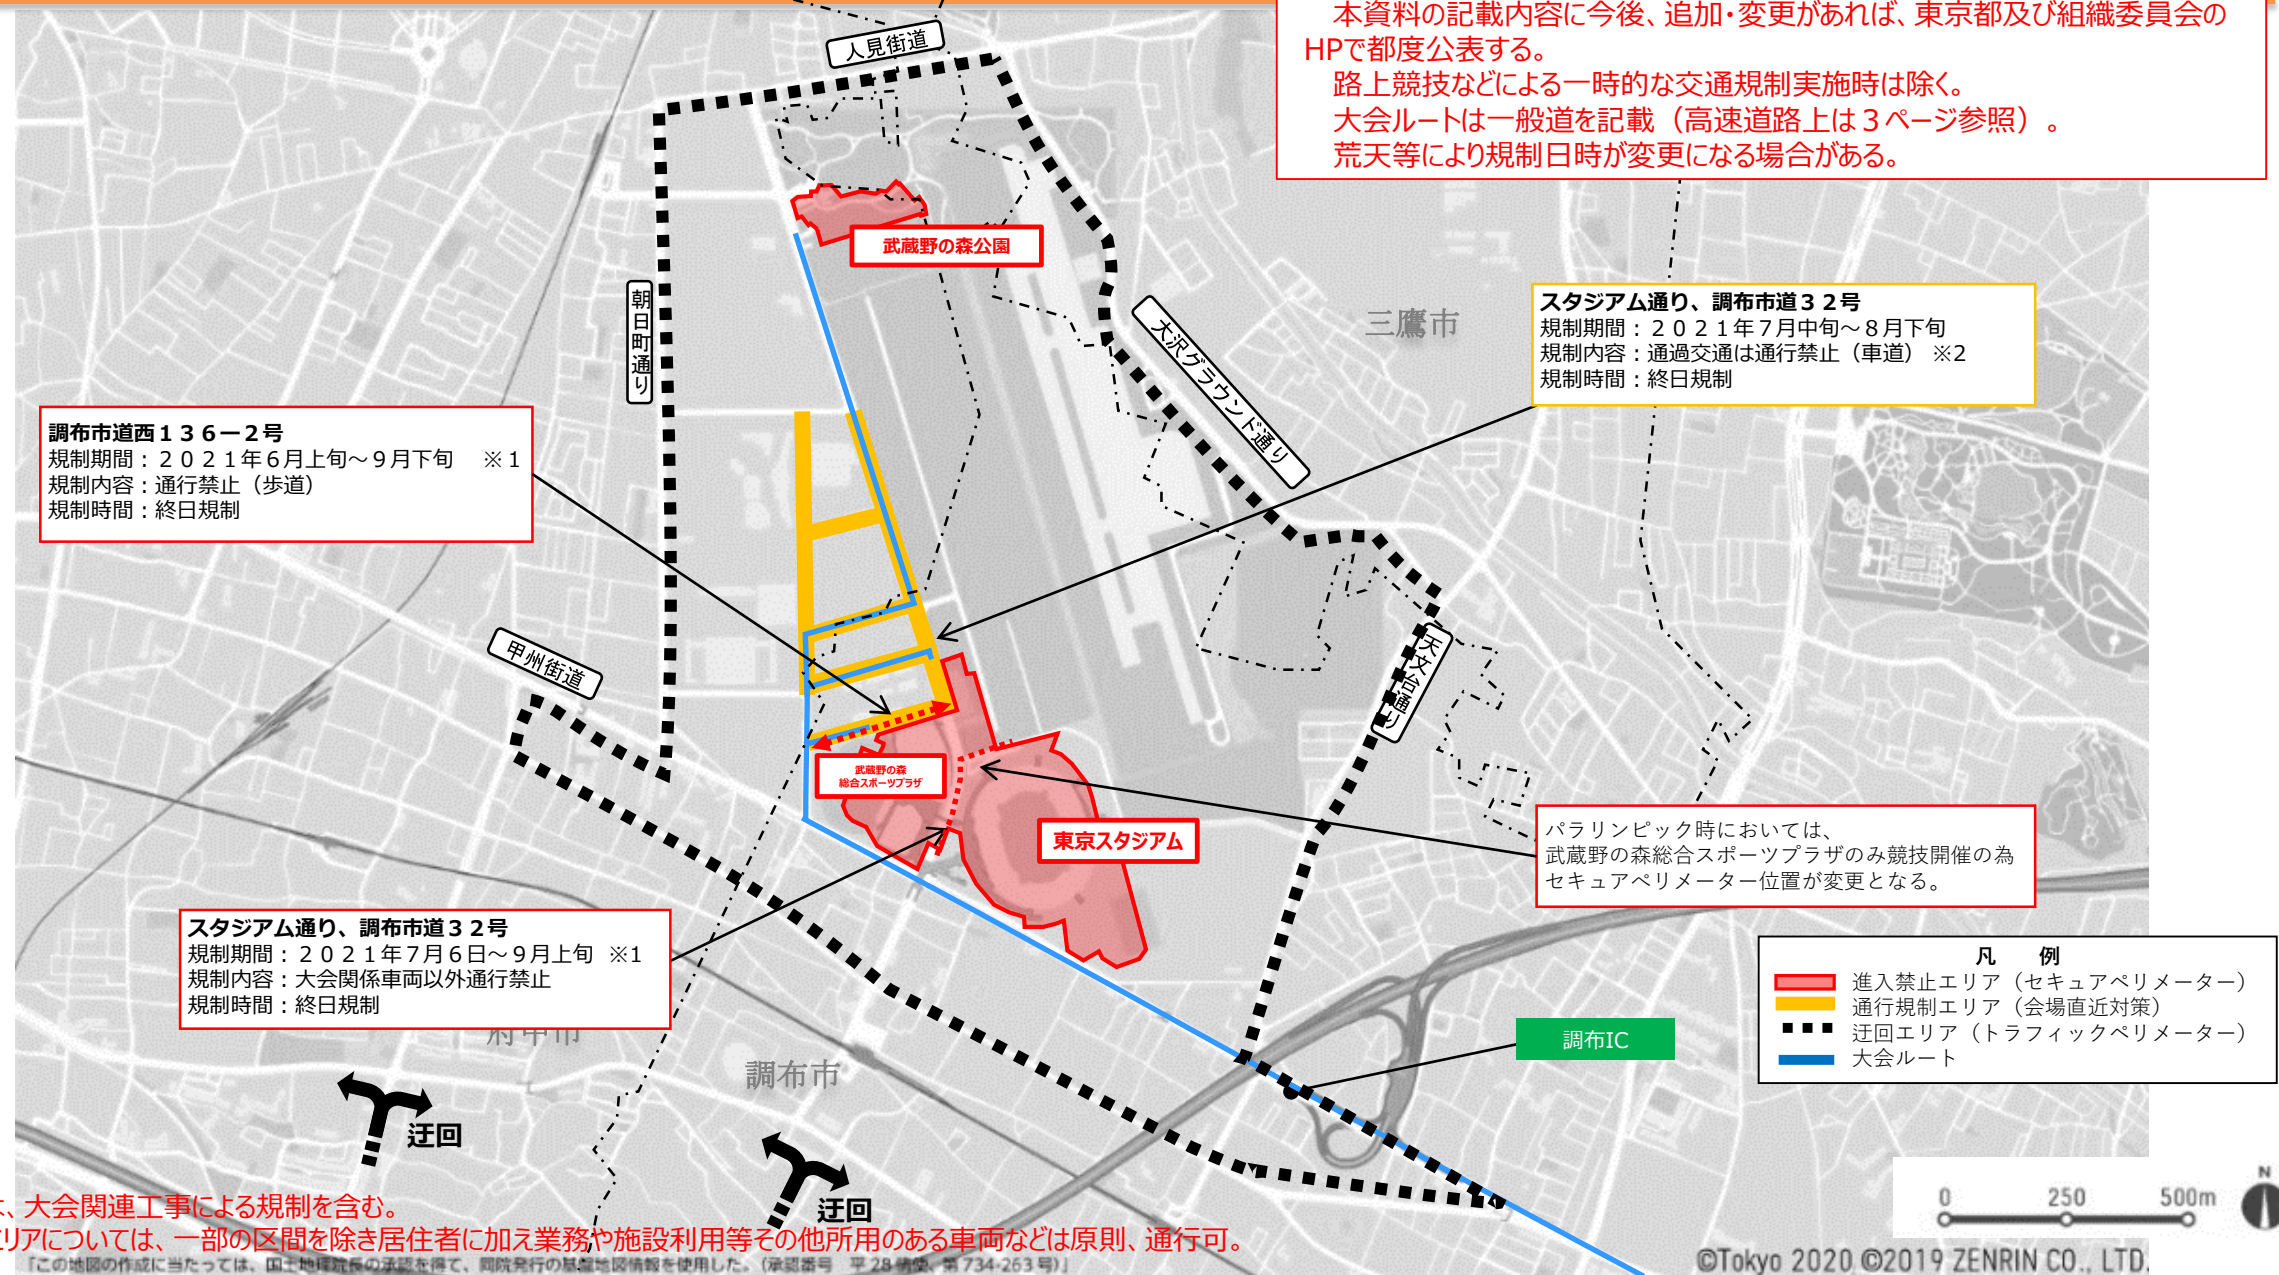

②通行規制エリア③迂回エリア（トラフィックペリメーター）

本資料の記載内容に今後、追加・変更があれば、東京都及び組織委員会のHPで都度公表する。
 路上競技などによる一時的な交通規制実施時は除く。
 大会ルートは一般道を記載（高速道路上は3ページ参照）。
 荒天等により規制日時が変更になる場合がある。

調布市道西136-2号
 規制期間：2021年6月上旬～9月下旬 ※1
 規制内容：通行禁止（歩道）
 規制時間：終日規制

スタジアム通り、調布市道32号
 規制期間：2021年7月中旬～8月下旬
 規制内容：通過交通は通行禁止（車道）※2
 規制時間：終日規制

スタジアム通り、調布市道32号
 規制期間：2021年7月6日～9月上旬 ※1
 規制内容：大会関係車両以外通行禁止
 規制時間：終日規制

パラリンピック時においては、
 武蔵野の森総合スポーツプラザのみ競技開催の為
 セキュアペリメーター位置が変更となる。

- 凡 例
- 進入禁止エリア（セキュアペリメーター）
 - 通行規制エリア（会場直近対策）
 - 迂回エリア（トラフィックペリメーター）
 - 大会ルート

※1規制期間は、大会関連工事による規制を含む。
 ※2通行規制エリアについては、一部の区間を除き居住者に加え業務や施設利用等その他所用のある車両などは原則、通行可。

①進入禁止エリア②通行規制エリア

スタジアム通り、調布市道32号
 規制期間：2021年7月中旬～8月下旬
 規制内容：通過交通は通行禁止（車道）※2
 規制時間：終日規制

調布市道西136-2号
 規制期間：2021年6月上旬～9月下旬 ※1
 規制内容：通行禁止（歩道）
 規制時間：終日規制

スタジアム通り、調布市道32号
 規制期間：2021年7月6日～9月上旬 ※1
 規制内容：大会関係車両以外通行禁止
 規制時間：終日規制

本資料の記載内容に今後、追加・変更があれば、東京都及び組織委員会のHPで都度公表する。
 路上競技などによる一時的な交通規制実施時は除く。
 大会ルートは一般道を記載（高速道路上は3ページ参照）。
 荒天等により規制日時が変更になる場合がある。

パラリンピック時には、武蔵野の森総合スポーツプラザのみ競技開催の為セキュアペリメーター位置が変更となる。