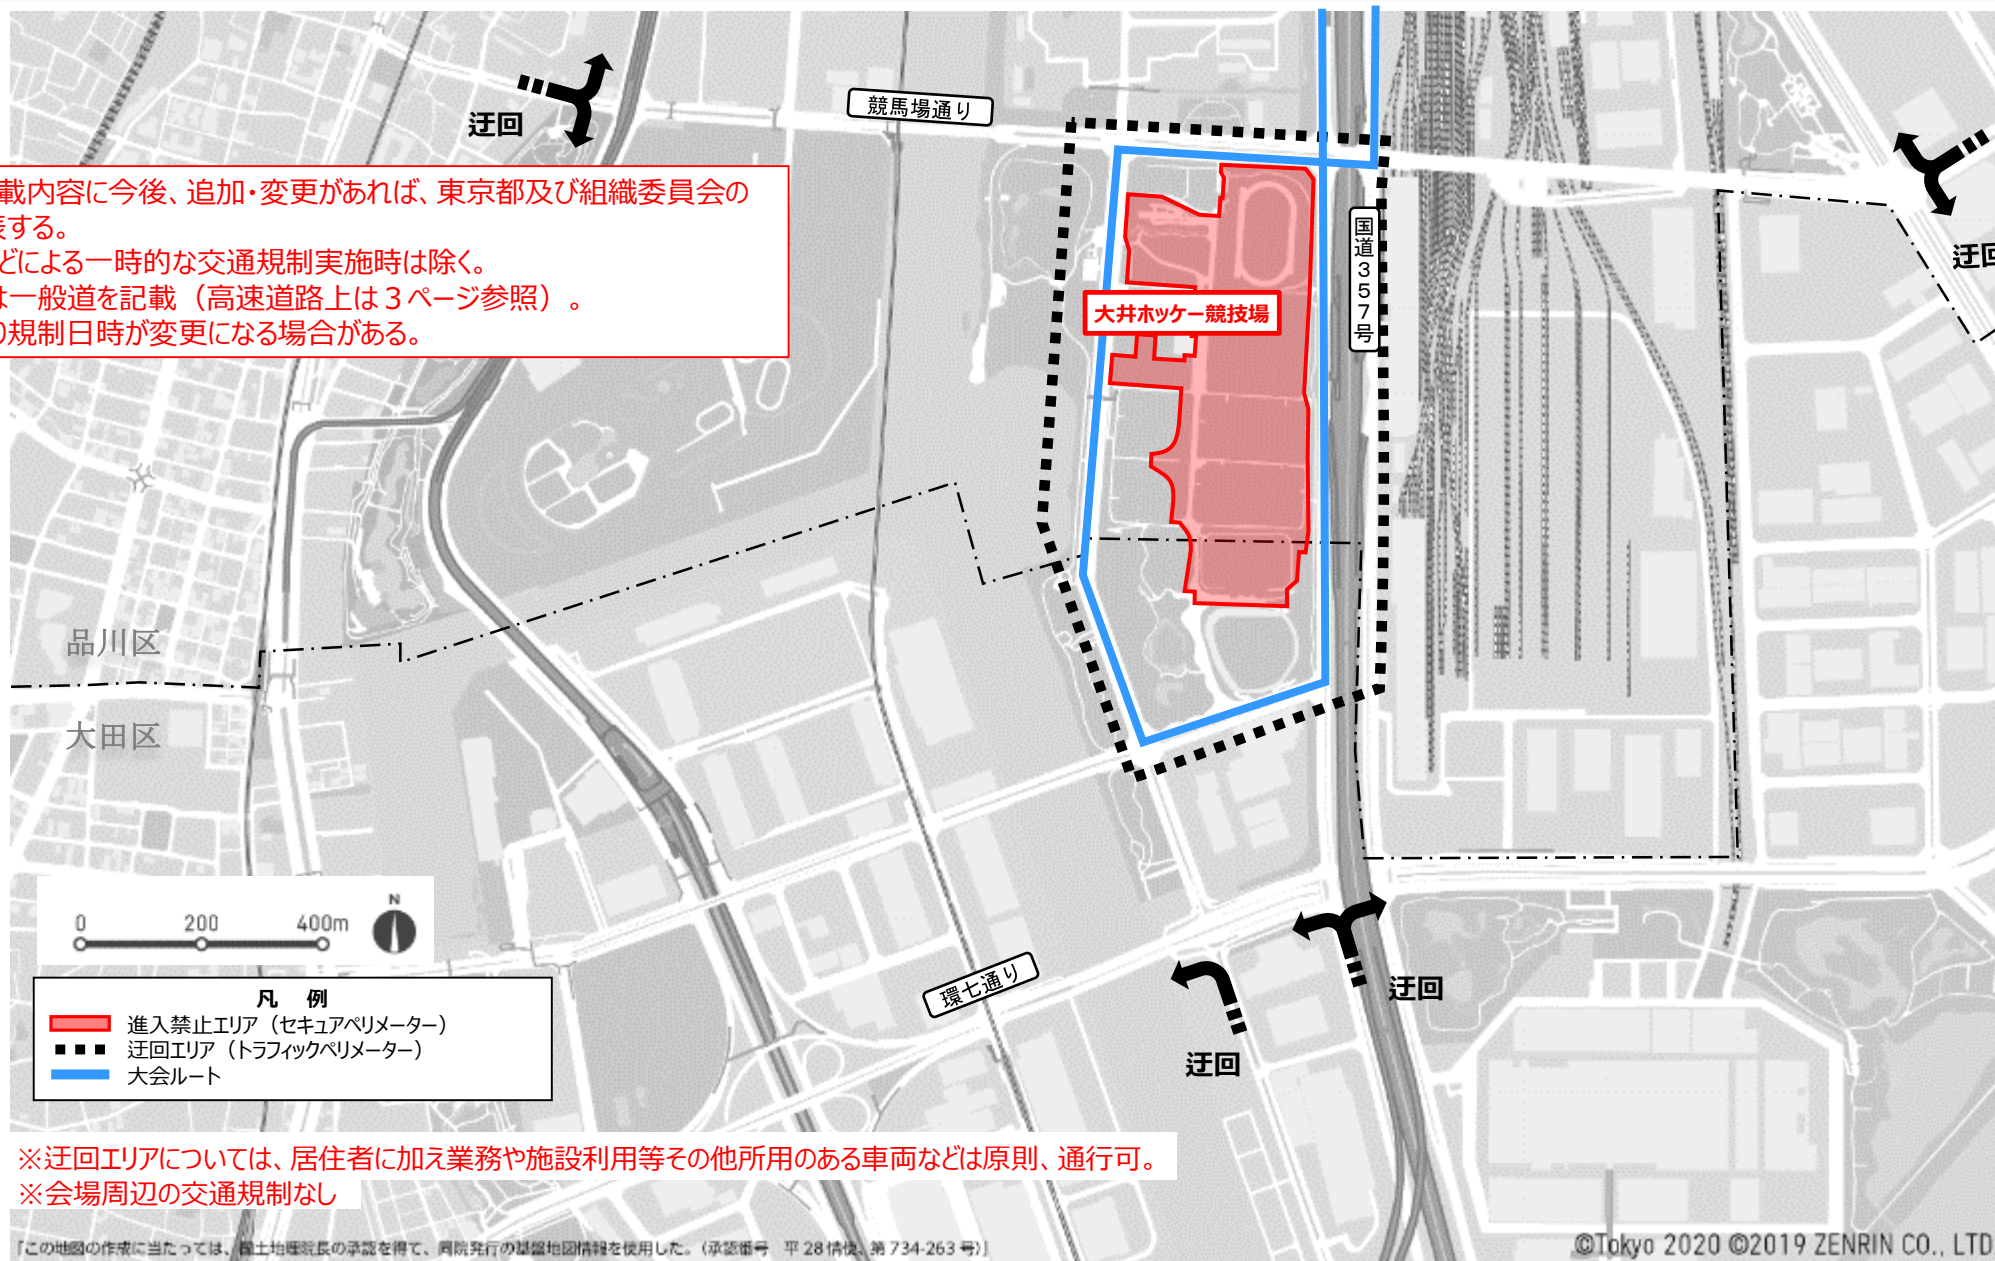

会場周辺交通対策図【大井ホッケー競技場】

③迂回エリア（トラフィックペリメーター）

本資料の記載内容に今後、追加・変更があれば、東京都及び組織委員会のHPで都度公表する。

路上競技などによる一時的な交通規制実施時は除く。

大会ルートは一般道を記載（高速道路上は3ページ参照）。

荒天等により規制日時が変更になる場合がある。

会場周辺交通対策図 【大井ホッケー競技場】

①進入禁止エリア④専用レーン、優先レーン