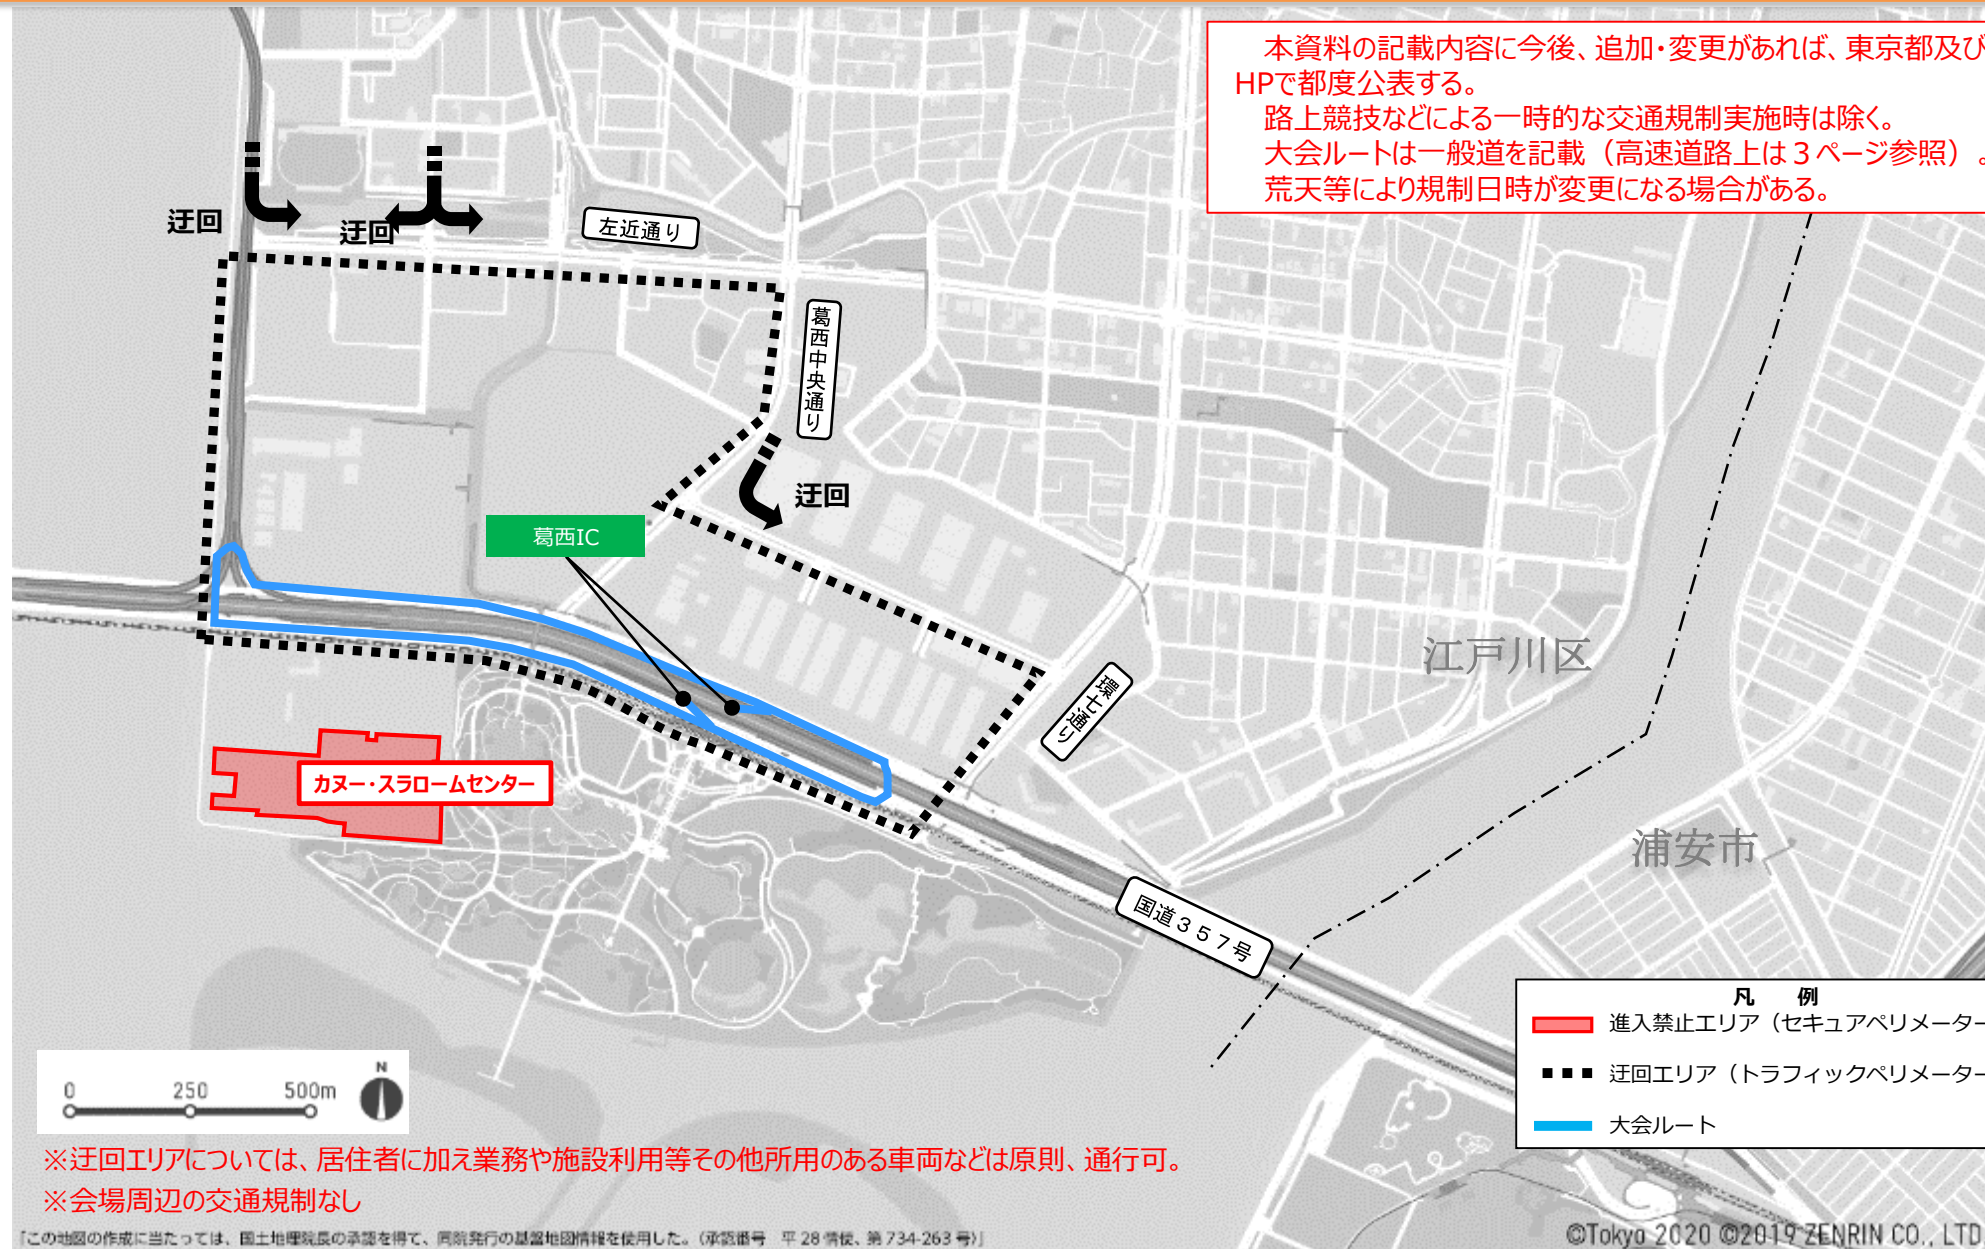

会場周辺交通対策図【カヌー・スラロームセンター】

③迂回エリア（トラフィックペリメーター）

会場周辺交通対策図 【カヌー・スラロームセンター】

① 進入禁止エリア