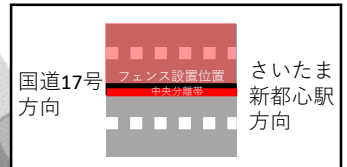

市道710号線他
 規制期間：2021年7月下旬～8月上旬 ※1
 規制内容：大会関係車両以外通行禁止（車道・歩道）
 規制時間：終日規制

西口駅前通り
 規制期間：2021年7月下旬～8月上旬 ※1
 規制内容：大会関係車両以外通行禁止（車道・会場側歩道）
 規制時間：終日規制

西口駅前通り
 規制期間：2021年7月下旬～8月上旬 ※1
 規制内容：通過交通は通行禁止（車道）※2
 規制時間：終日規制

市道第713号線
 規制期間：2021年7月下旬～8月上旬 ※1
 規制内容：通過交通は通行禁止（車道）※2
 規制時間：終日規制

本資料の記載内容に今後、追加・変更があれば東京都及び組織委員会のHPで都度公表する。
 路上競技などによる一時的な交通規制実施時は除く。
 大会ルートは一般道を記載（高速道路上は8ページ参照）
 荒天等により規制日時が変更になる場合がある。

- 凡 例**
- 進入禁止エリア（セキュアペリメーター）
 - 通行規制区間（会場直近対策）
 - 大会ルート
 - セキュアペリメーター外の規制内容
 - セキュアペリメーター内の規制内容
 - ICの規制内容