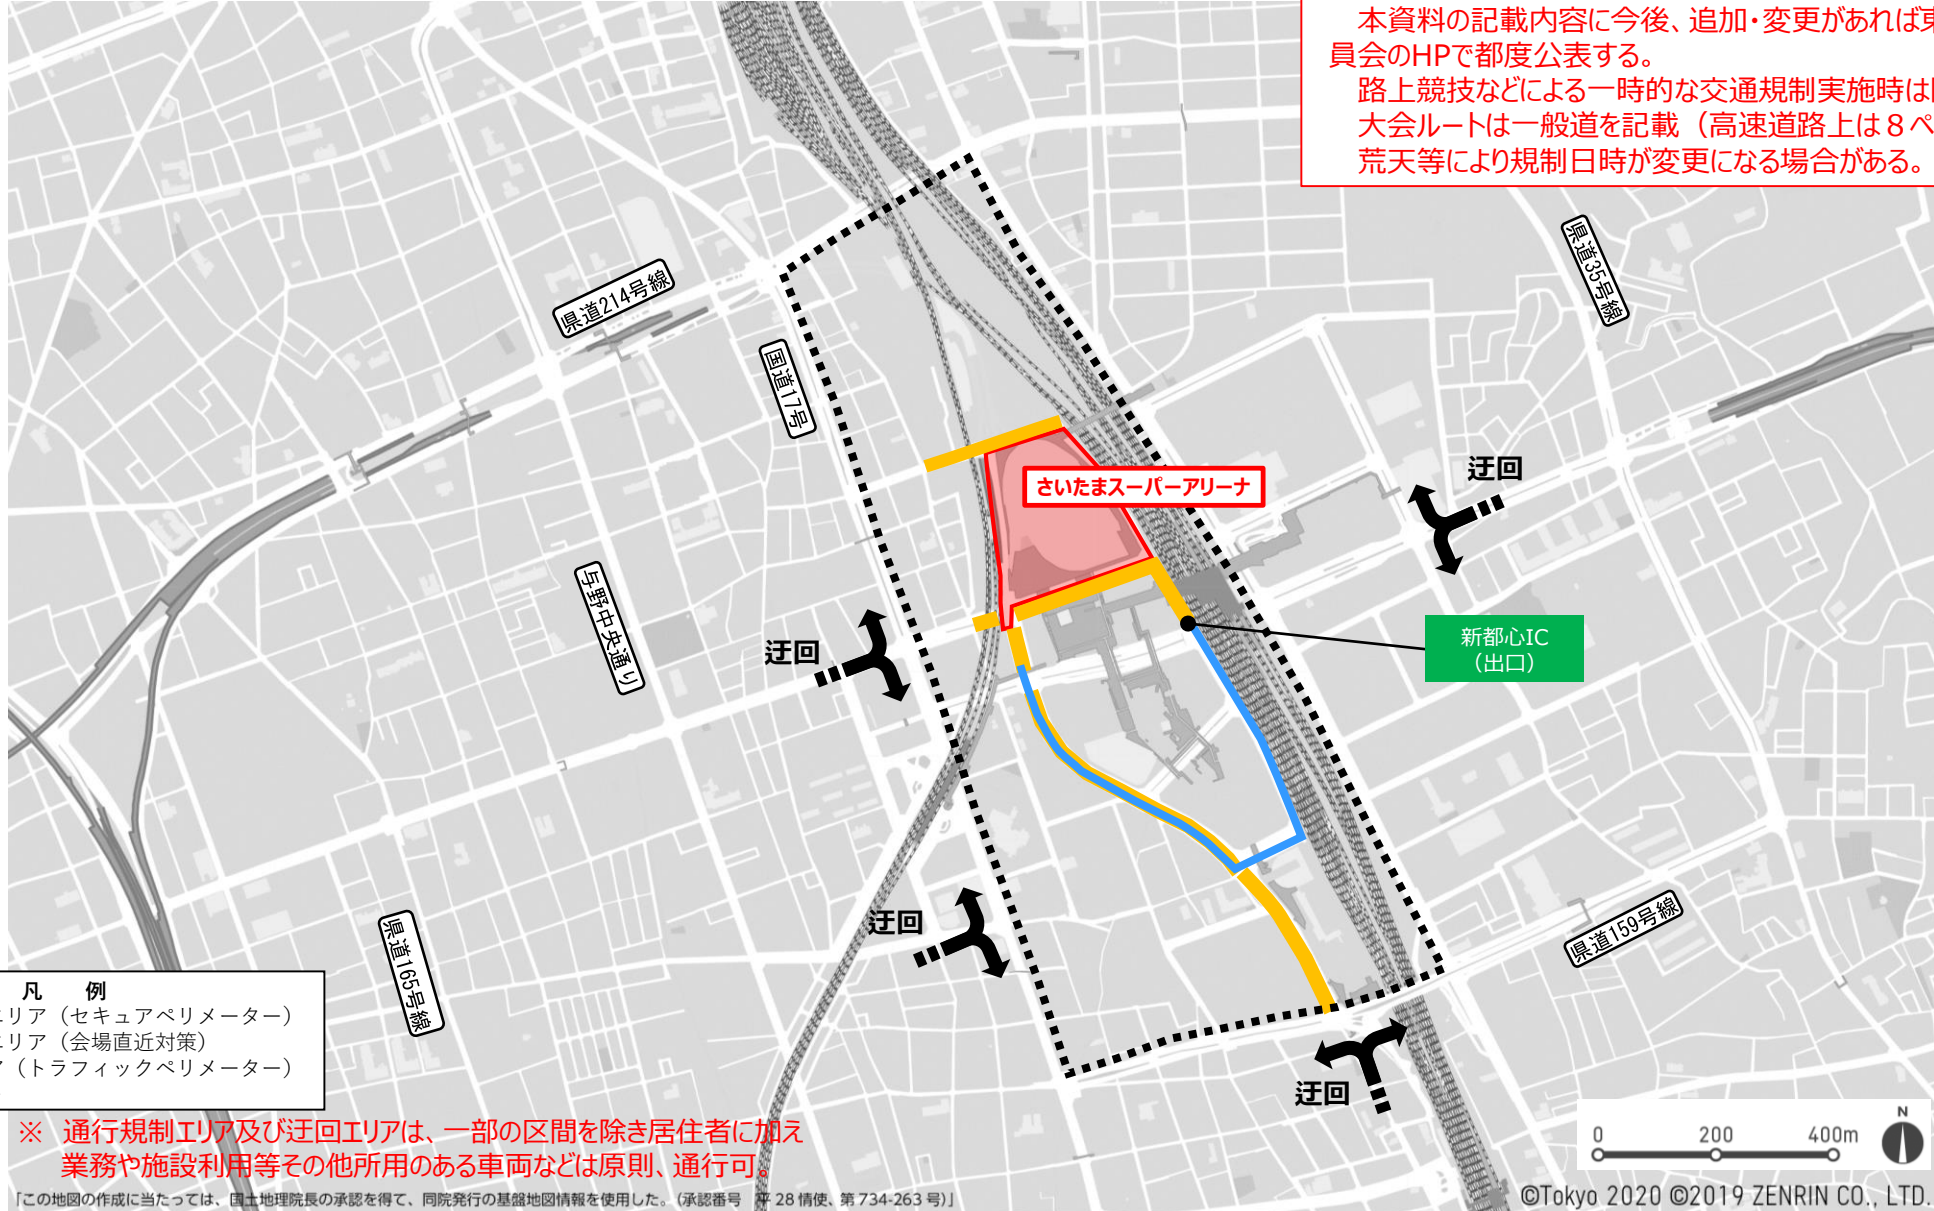

会場周辺交通対策図【さいたまスーパーアリーナ】

③迂回エリア（トラフィックペリメーター）

本資料の記載内容に今後、追加・変更があれば東京都及び組織委員会のHPで都度公表する。
 路上競技などによる一時的な交通規制実施時は除く。
 大会ルートは一般道を記載（高速道路上は8ページ参照）
 荒天等により規制日時が変更になる場合がある。

- 凡 例**
- 進入禁止エリア（セキュアペリメーター）
 - 通行規制エリア（会場直近対策）
 - 迂回エリア（トラフィックペリメーター）
 - 大会ルート

※ 通行規制エリア及び迂回エリアは、一部の区間を除き居住者に加え業務や施設利用等その他所用のある車両などは原則、通行可。

「この地図の作成に当たっては、国土地理院長の承認を得て、同院発行の基礎地図情報を使用した。（承認番号 平 28 情使、第 734-263 号）」

会場周辺交通対策図【さいたまスーパーアリーナ】

①進入禁止エリア②通行規制エリア

会場周辺交通対策図 【さいたまスーパーアリーナ】

①進入禁止エリア②通行規制エリア

【拡大図】

市道第51号線他
 規制期間：2021年7月下旬～8月上旬 ※1
 規制内容：通過交通は通行禁止（車道）※2
 規制時間：終日規制

市道712号線
 規制期間：2021年7月下旬～8月上旬 ※1
 規制内容：大会関係車両以外通行禁止（車道・歩道）
 規制時間：終日規制

新都心IC上り入口
 規制期間：2021年7月下旬～8月上旬
 規制内容：大会関係車両以外通行禁止
 規制時間：終日規制

西口駅前通り
 規制期間：2021年7月下旬～8月上旬 ※1
 規制内容：通過交通は通行禁止（車道）※2
 規制時間：終日規制

市道710号線他
 規制期間：2021年7月下旬～8月上旬 ※1
 規制内容：大会関係車両以外通行禁止（車道・歩道）
 規制時間：終日規制

西口駅前通り
 規制期間：2021年7月下旬～8月上旬 ※1
 規制内容：大会関係車両以外通行禁止（車道・会場側歩道）
 規制時間：終日規制

西口駅前通り
 規制期間：2021年7月下旬～8月上旬 ※1
 規制内容：通過交通は通行禁止（車道）※2
 規制時間：終日規制